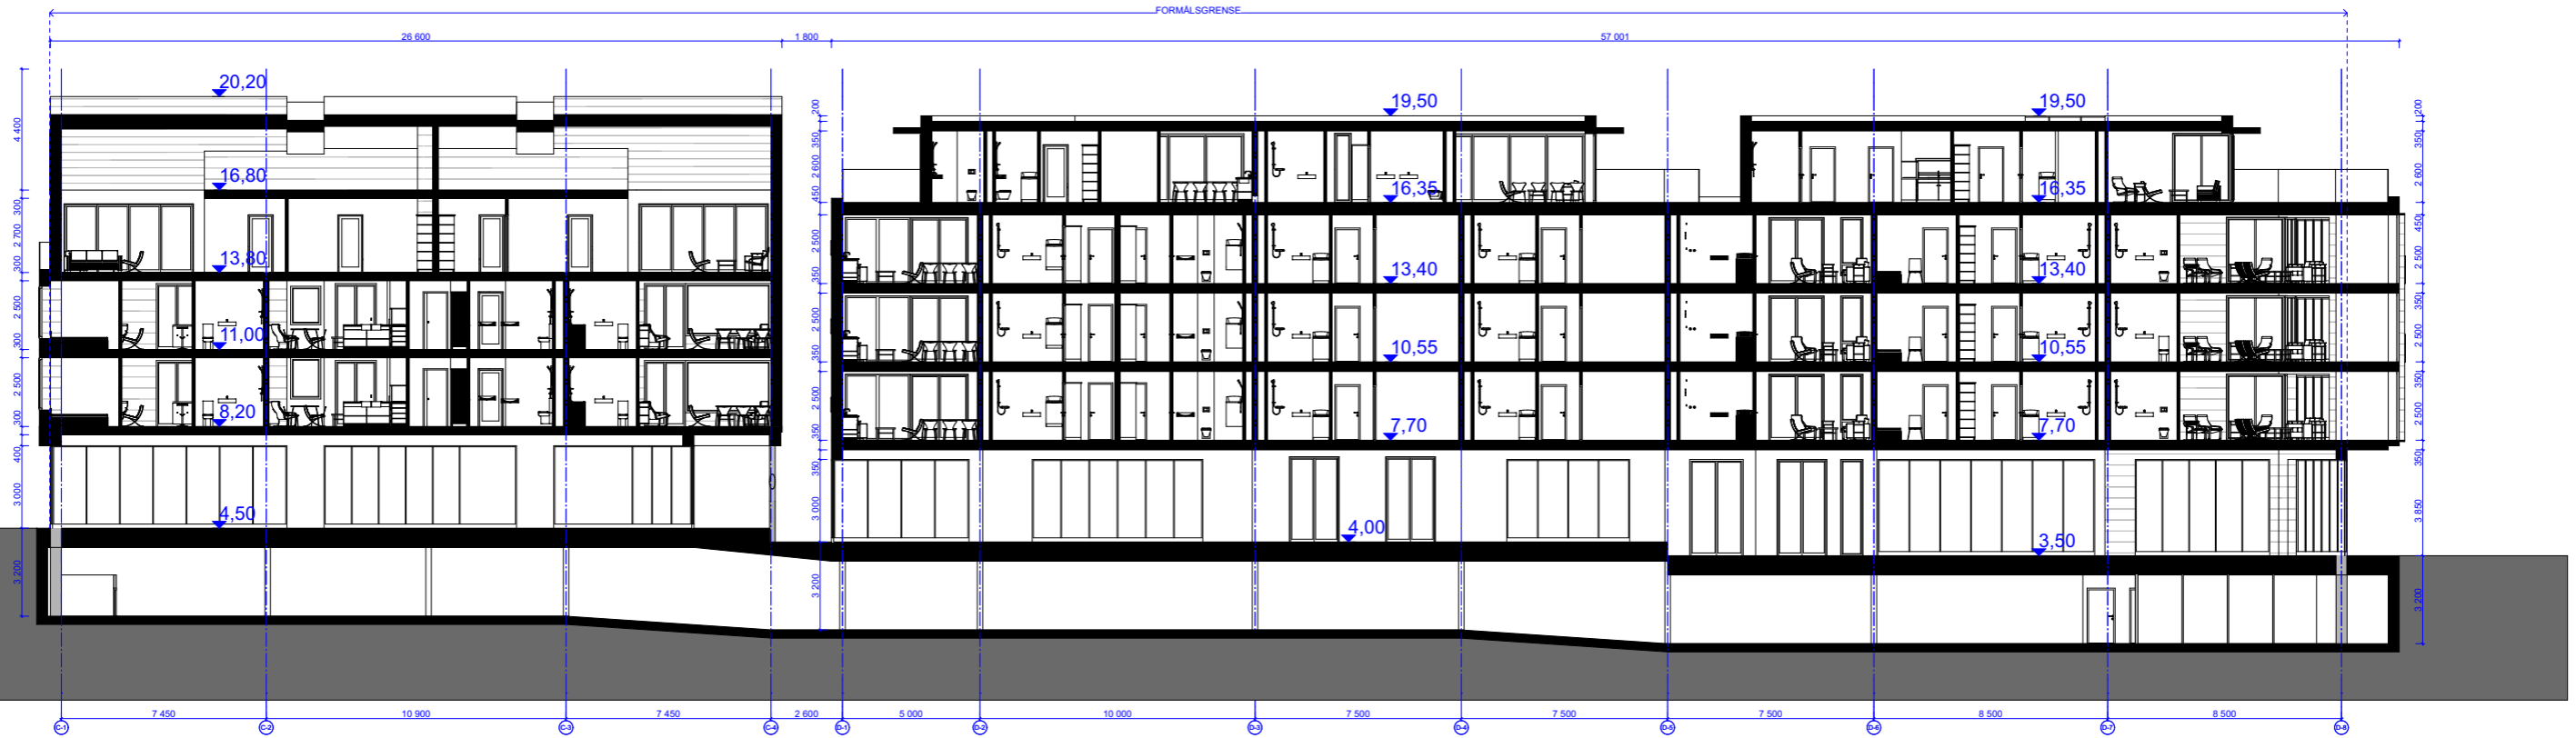

BYGG C

BYGG D

BYGG D

BYGG C

TILTAKSHAVER:		SÆTRE HAVN UTVIKLING AS Billingstadsletta 13, 1376 Billingstad Pb 167, 1376 Billingstad		Tlf. 66 77 84 40
ARKITEKT:		HALVORSEN & REINE AS Sivilarkitekter MNAL Hotvetalleen 11, 3018 Drammen Pb 9407, 3023 DRAMMEN		Tlf. 32 21 52 90 Fax. 32 21 52 91
Prosjekt:		SÆTRE SENIORUM Sætrealleen / Øraveien 3475v Sætre		
Tegn.status	Dato opprettet:	Etabl.	Kontr.	
	31.01.17	SS	ME	
Snitt	Bygg C,D		Målestokk	
Prosjektnr.	Tegn.nr.	Rev.		
1818	A30-1			1:250 (På A3-papir)