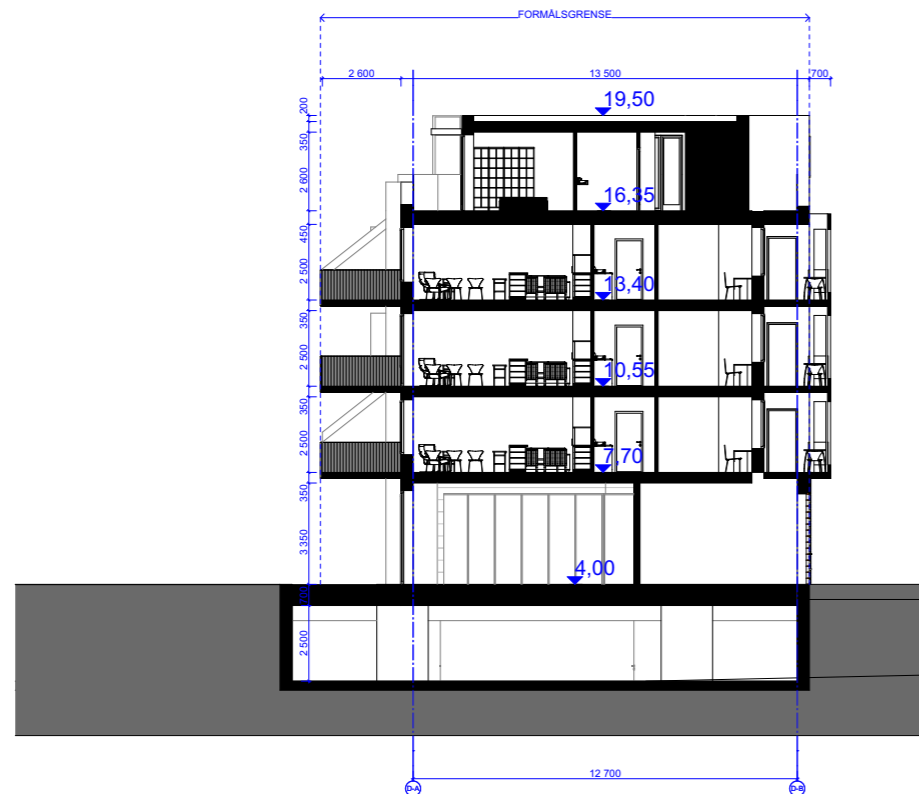

BYGG C

BYGG D

BYGG D

BYGG C

TILTAKSHAVER:		SÆTRE HAVN UTVIKLING AS Billingstadsletta 13, 1376 Billingstad Pb 167, 1376 Billingstad		Tlf. 66 77 84 40
ARKITEKT:		HALVORSEN & REINE AS Sivilarkitekter MNAL Hotvetalleen 11, 3018 Drammen Pb 9407, 3023 DRAMMEN		Tlf. 32 21 52 90 Fax. 32 21 52 91
Prosjekt:		SÆTRE SENIORUM Sætrealleen / Øraveien 3475v Sætre		
Tegn.status	Dato opprettet:	Etabl.	Kontr.	
	31.01.17	SS	ME	
Snitt	Bygg C,D		Målestokk	
Prosjektnr.	Tegn.nr.	Rev.		
1818	A30-1			1:250 (På A3-papir)