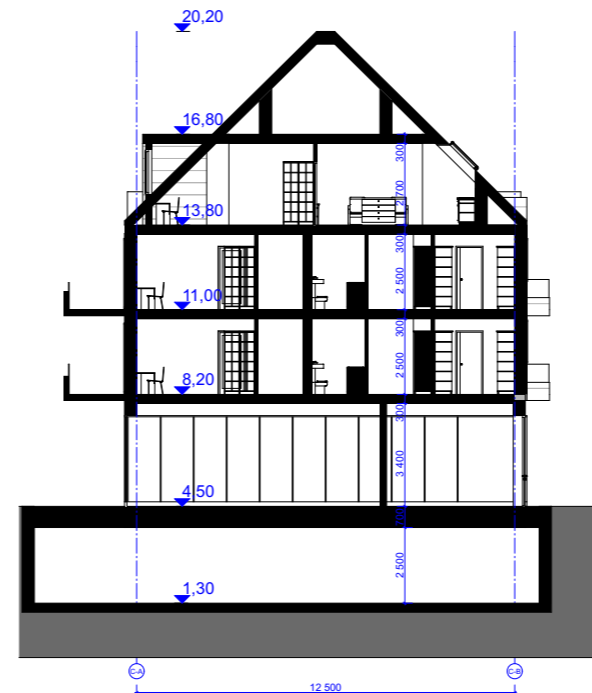

BYGG C

BYGG D

BYGG D

BYGG C

TILTAKSHAVER:		SÆTRE HAVN UTVIKLING AS Billingstadsletta 13, 1376 Billingstad Pb 167, 1376 Billingstad		Tlf. 66 77 84 40
ARKITEKT:		HALVORSEN & REINE AS Sivilarkitekter MNAL Hotvetalleen 11, 3018 Drammen Pb 9407, 3023 DRAMMEN		Tlf. 32 21 52 90 Fax. 32 21 52 91
Prosjekt:		SÆTRE SENIORUM Sætrealleen / Øraveien 3475v Sætre		
Tegn.status	Dato opprettet:	Etabl.	Kontr.	
	31.01.17	SS	ME	
Snitt	Bygg C,D		Målestokk	
Prosjektnr.	Tegn.nr.	Rev.		
1818	A30-1			1:250 (På A3-papir)