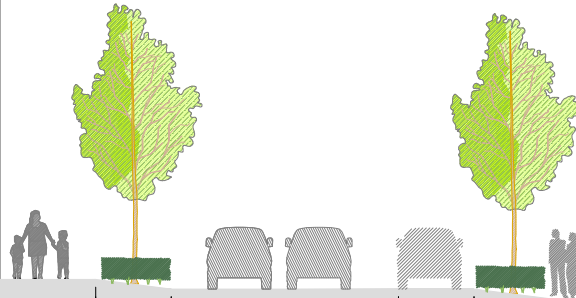

SNITT C - C' 1:200

ØRAVEIEN
17,7

Fortau

Gatetrær

Kantparkering

Gatetrær

Fortau

ANNTATT EKSISTERENDE TERRENG

MARITIMT TORG

Kyststien

Sætrestranda

3,7 (var.)

2,7

SNITT K - K' 1:500

SNITT L-L' 1:500