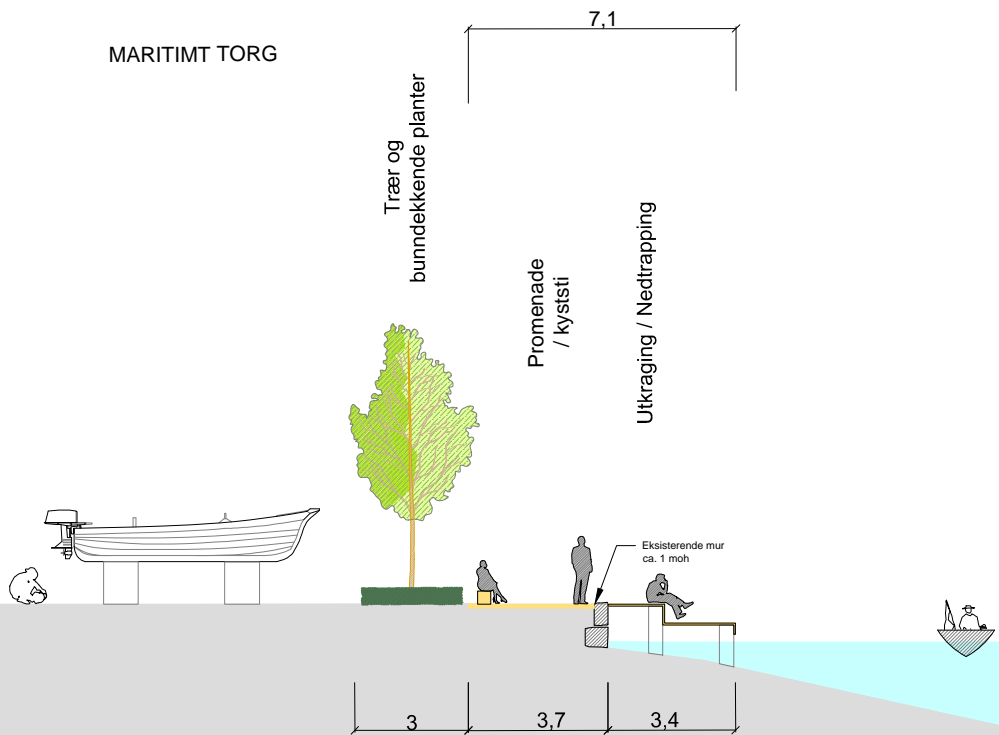

SNITT C - C' 1:200

ØRAVEIEN
17,7

Fortau

Gatetrær

Kantparkering

Gatetrær

Fortau

ANNTATT EKSISTERENDE TERRENG

MARITIMT TORG

Kyststien

Sætrestranda

3,7 (var.)

2,7

SNITT K - K' 1:500

SNITT L-L' 1:500