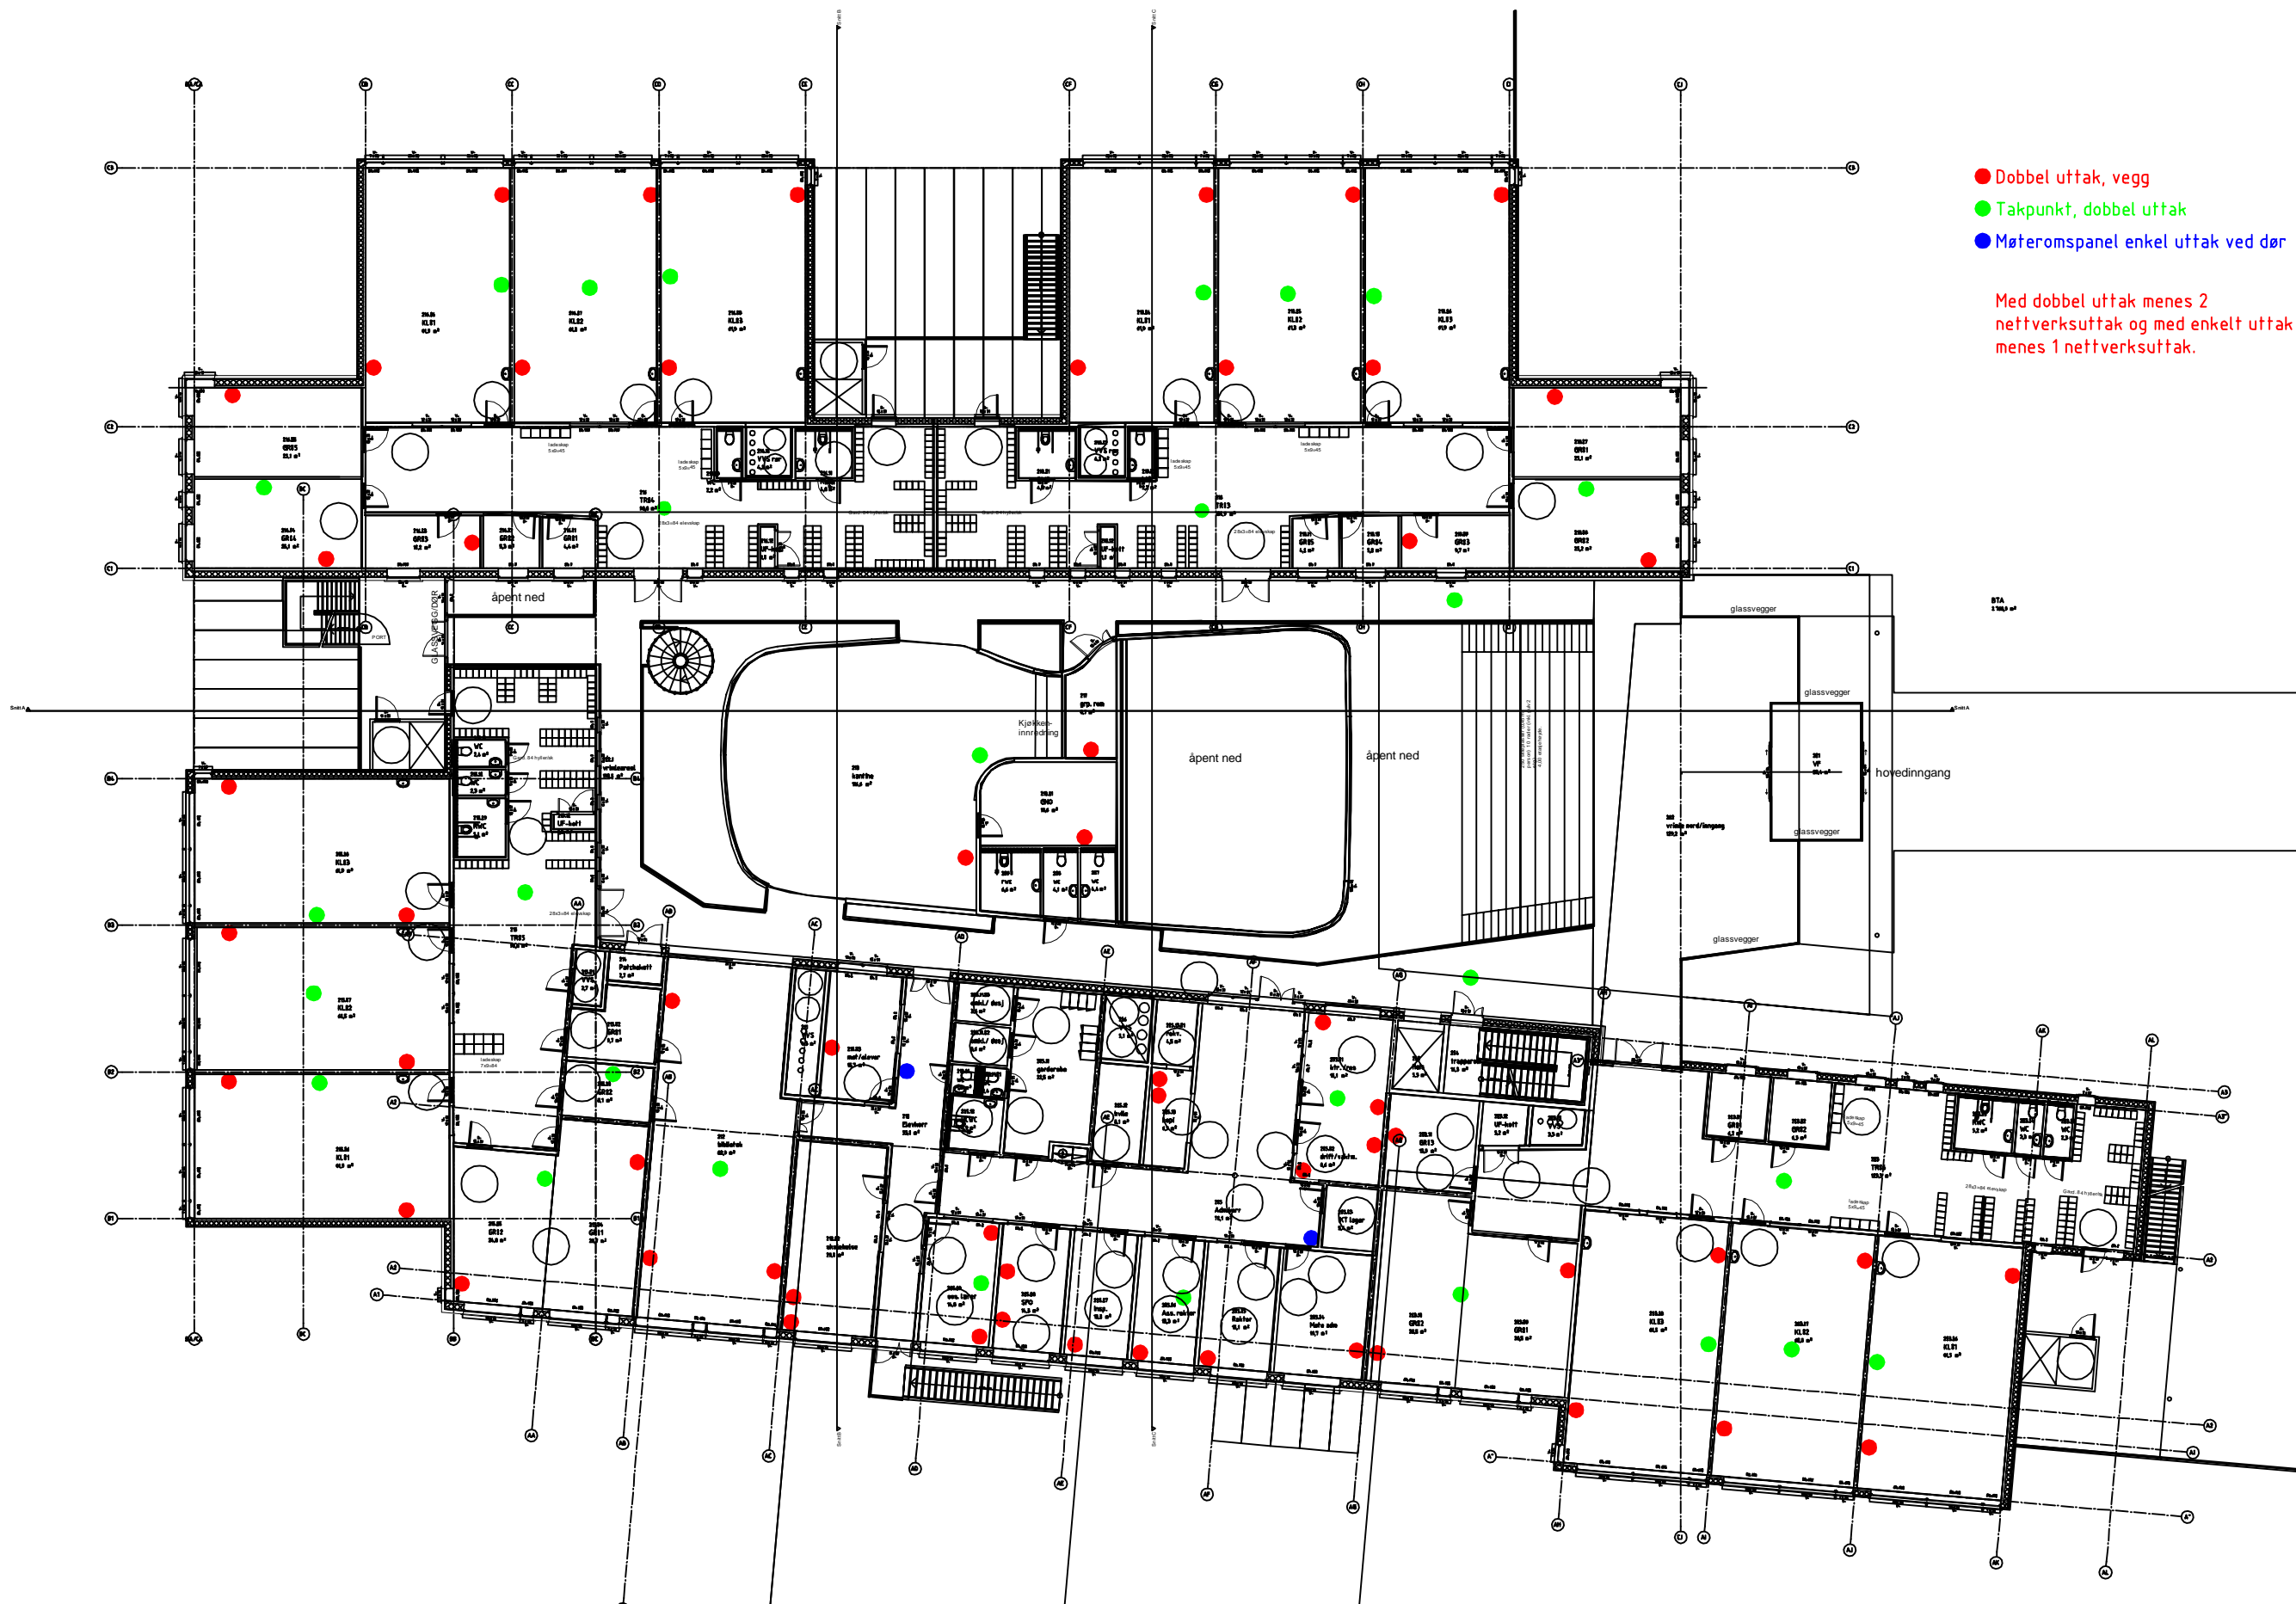

- Dobbel utfak, vegg
 - Takpunkt, dobbel utfak
 - Møteromspanel enkel utfak ved dør
- Med dobbel utfak menes 2 nettkretsutfak og med enkelt utfak menes 1 nettkretsutfak.

P:\13500165\10 nye tdf skole - halden kommune\7 - prod\ve - elektro\tegn\02-520-20.dwg

0	20.01.2017	Tilbudstegning	MJD	ELE	ELE
REV.	DATO	ENDRING	TEGN	KONTR	GODKJ
TEGNINGSSTATUS TILBUDSTEGNING					

RAMBOLL

Ramboll Norge AS
Gamle Beddingvel 28, 1671 Kråkerøy

OPPDRAG
IDD SKOLE

OPPDRAGSGIVER
HALDEN KOMMUNE

INNHold
PLAN 2
TELETEKNISK
OVERSIKTSTEGNING

OPPDRAG NR. 1350016510	MÅLESTOKK %	BLAD NR. 01	AV 01
TEGNING NR.			
BYGG -	ETASJE 02	FAG E	SYSTEM 520
TYPE 20		LØPENR 001	REV. 0