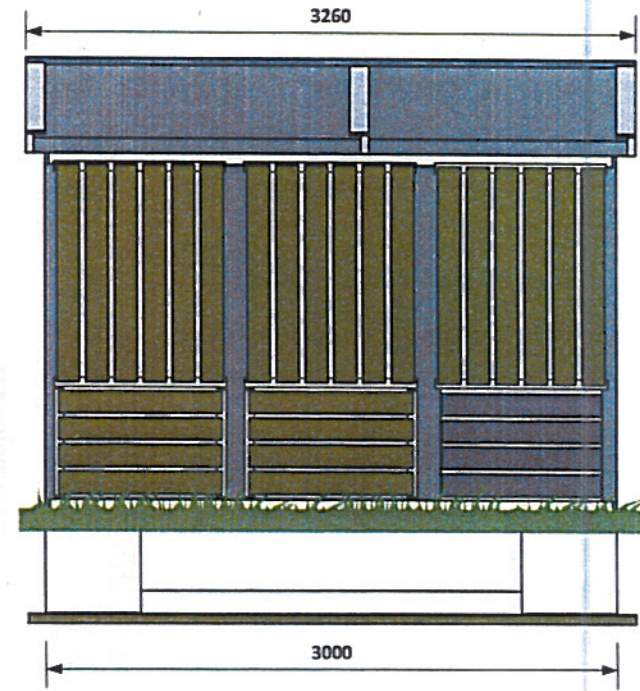

Magnum 250

Magnum 300

Divisjon Kraft  
Skien

Tittel:  
MA - Gruppen Forespørsel

Del/Prosjekt:  
Målskisse Magnum 250-300

Ansv.: LHM

Dato: 02.12.2013