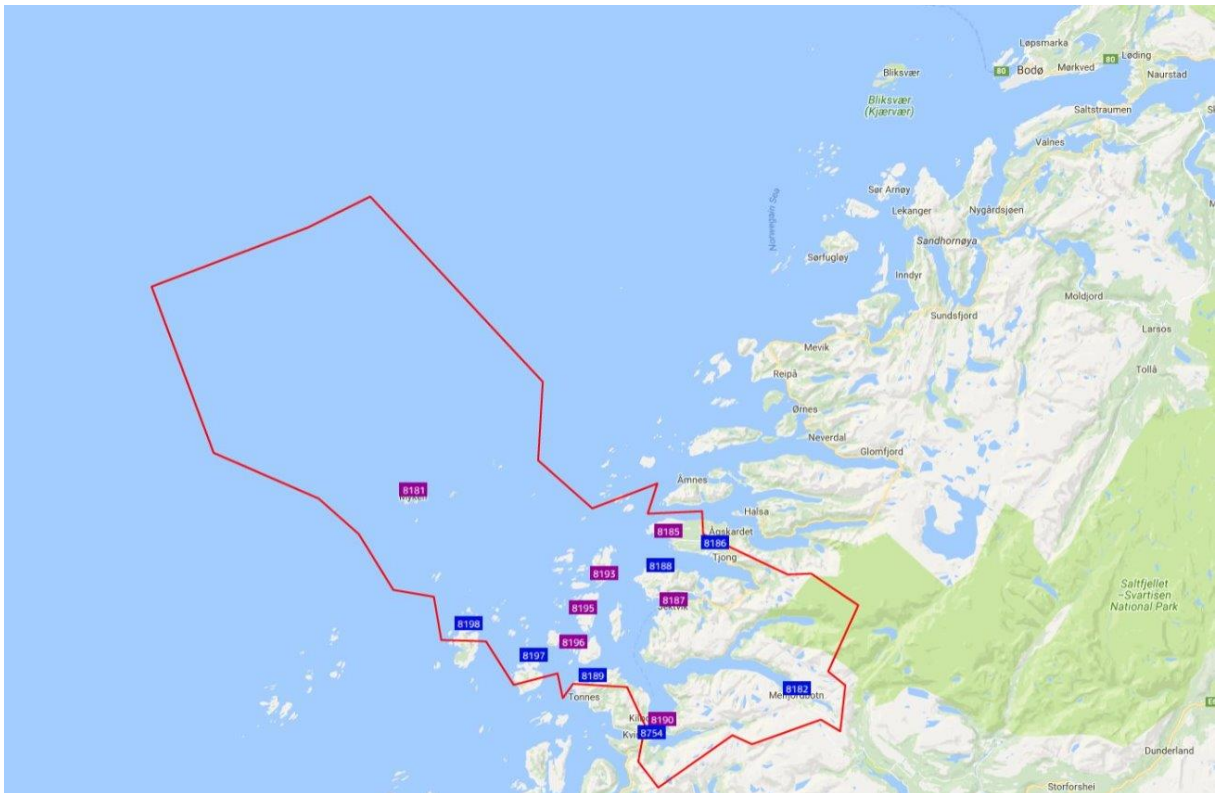

2017

Vedlegg 4 – Oversiktskart

Rammeavtale DLE-tjenester Nordlandsnett

Nordlandsnett

1. Oversiktskart	1
1.1 BODØ	1
1.2 GILDESKÅL	1
1.3 RØDØY	2
1.4 LURØY.....	2
1.5 TRÆNA.....	3
1.6 SALTDAL	3
1.7 BEIARN.....	4

1. Oversiktskart

Kartene viser kommunene hvor DLE-aktivitetene skal utføres.

1.1 BODØ

1.2 GILDESKÅL

1.3 RØDØY

1.4 LURØY

1.5 TRÆNA

1.6 SALTDAL

1.7 BEIARN