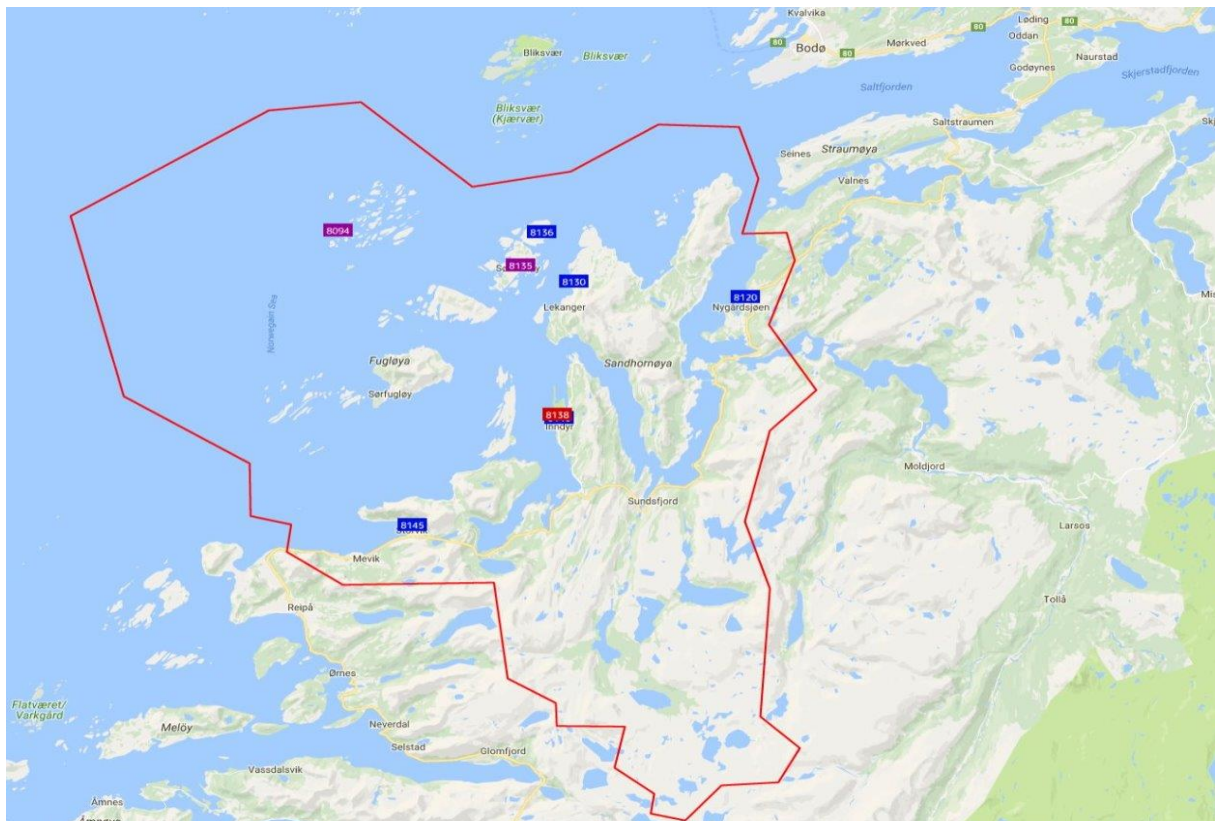

2017

Vedlegg 4 – Oversiktskart

Rammeavtale DLE-tjenester Nordlandsnett

Nordlandsnett

1. Oversiktskart	1
1.1 BODØ	1
1.2 GILDESKÅL	1
1.3 RØDØY	2
1.4 LURØY.....	2
1.5 TRÆNA.....	3
1.6 SALTDAL	3
1.7 BEIARN.....	4

1. Oversiktskart

Kartene viser kommunene hvor DLE-aktivitetene skal utføres.

1.1 BODØ

1.2 GILDESKÅL

1.3 RØDØY

1.4 LURØY

1.5 TRÆNA

1.6 SALTDAL