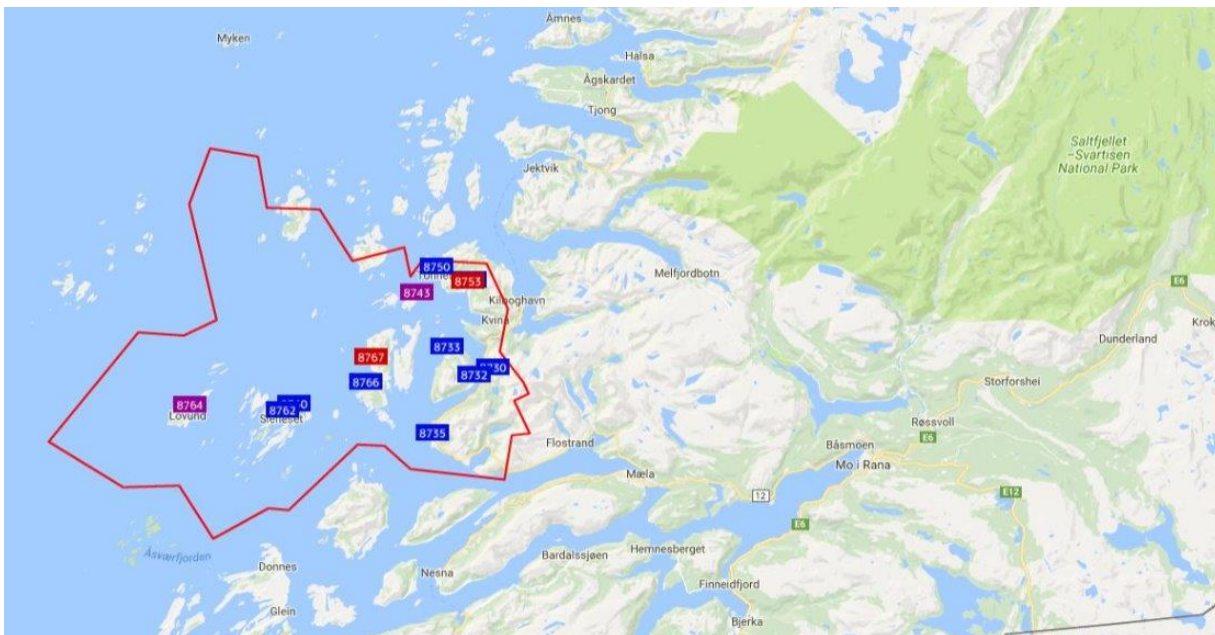

1. Oversiktskart

Kartene viser kommunene hvor DLE-aktivitetene skal utføres.

1.1 BODØ

1.2 GILDESKÅL

1.3 RØDØY

1.4 LURØY

1.5 TRÆNA

1.6 SALTDAL