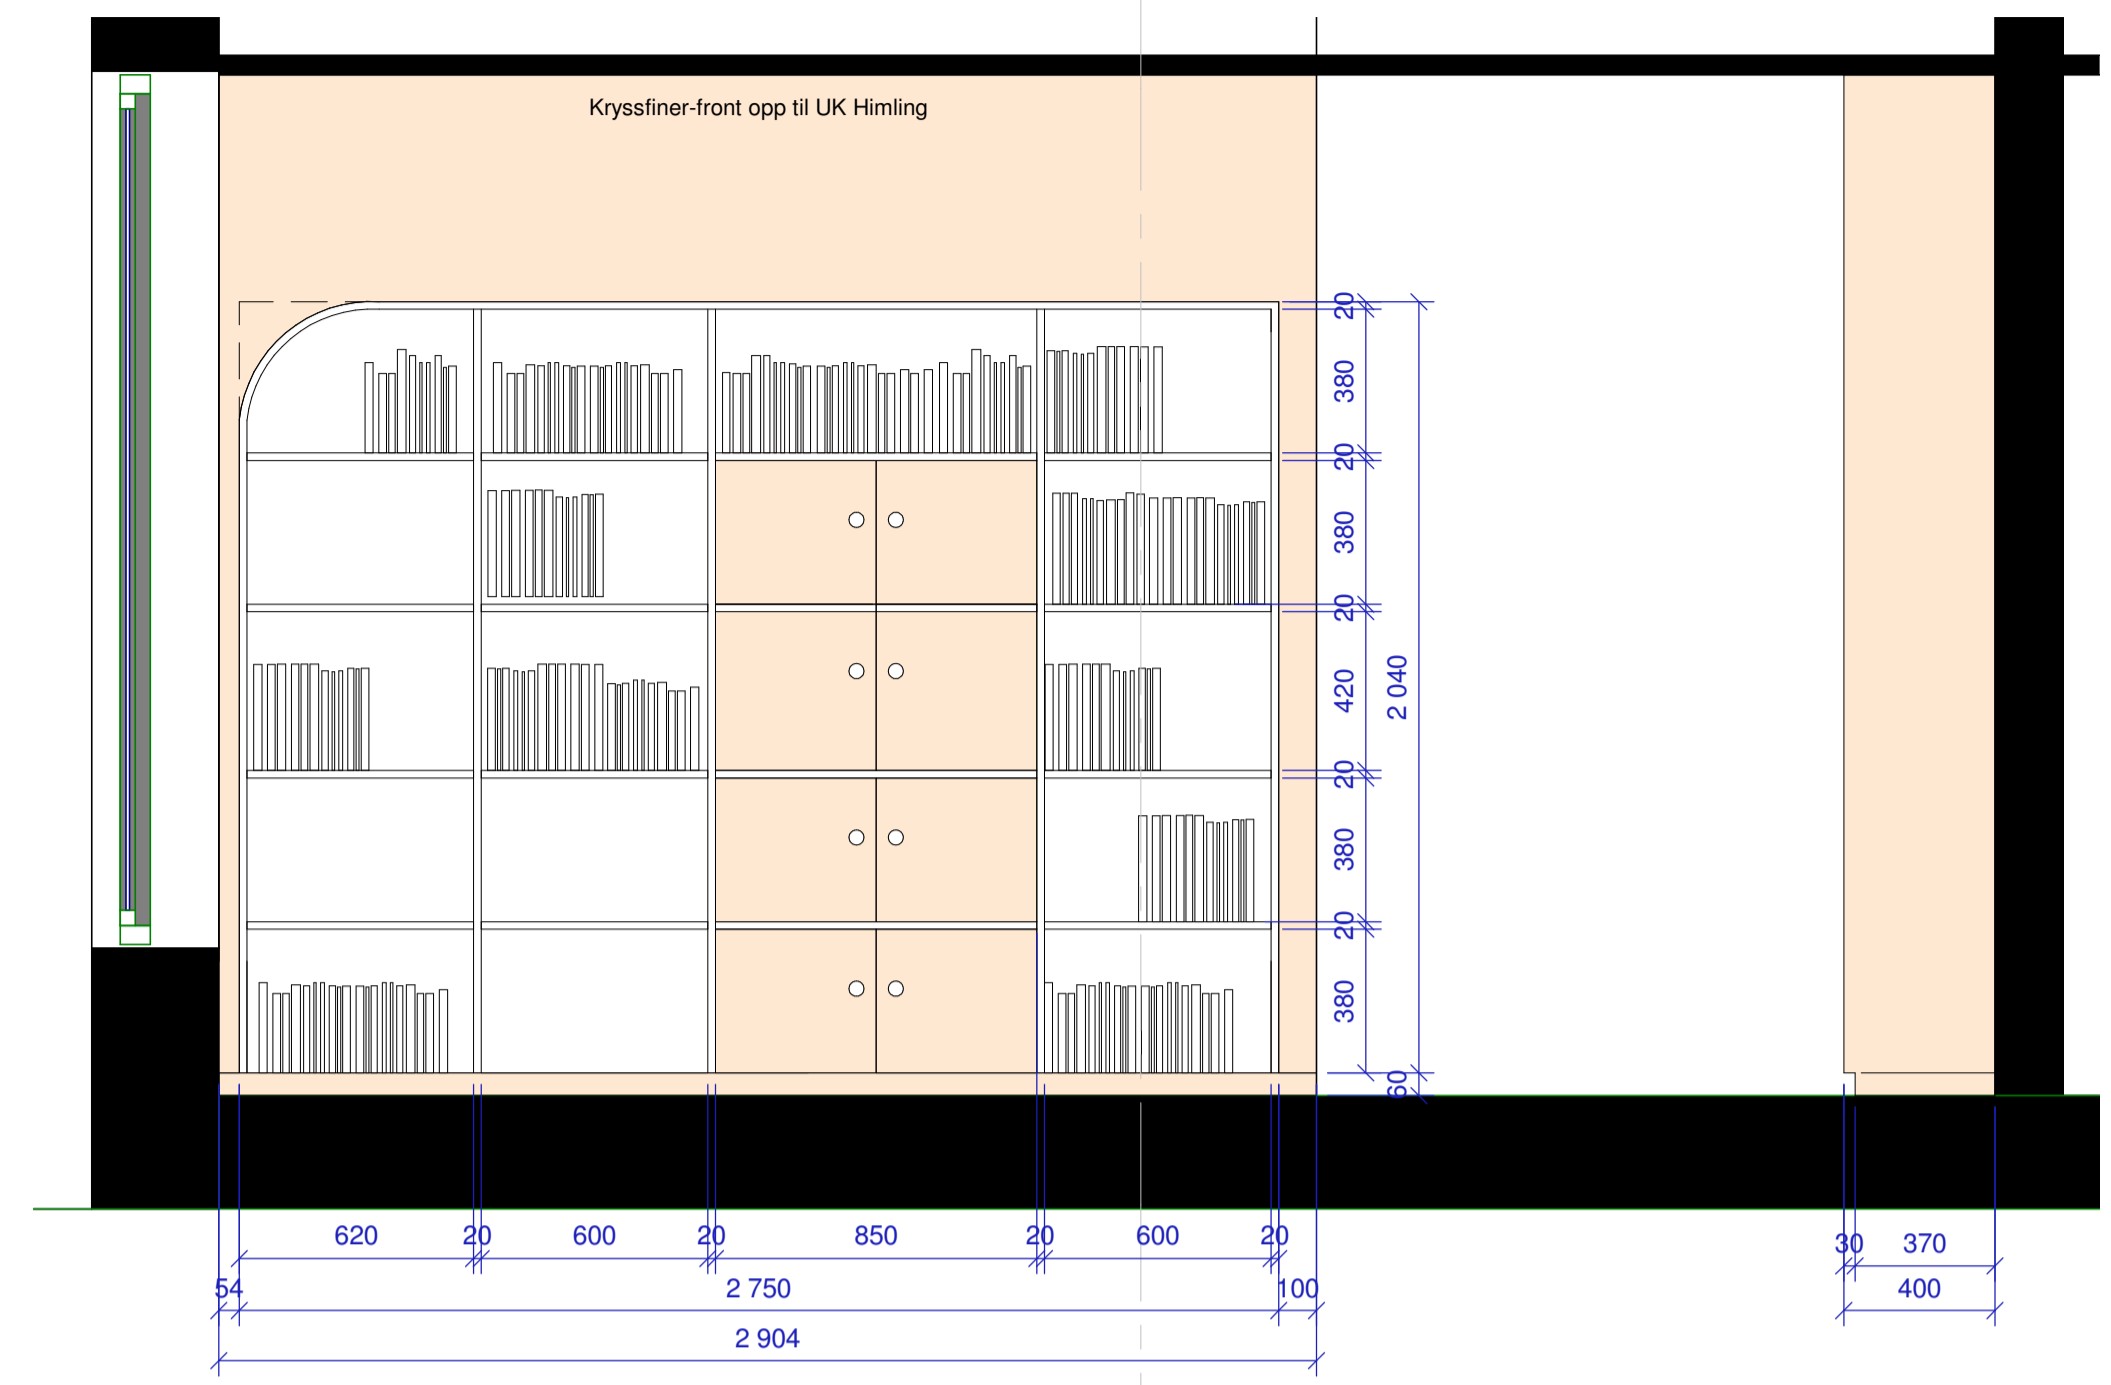

Oppriss 1 bibliotek
1 : 20

Oppriss 2 bibliotek
1 : 20

Oppriss 1 bibliotek

Oppriss 1 bibliotek

- Strømtilførsel for stikk i sittenisjer og på hyller for Ipad-ladestasjoner.
- Utføres i lakkert kryssfiner
- Innside sittenisjer = kryssfiner som beises og lakeres (farge i samråd med IARK). Sittepute i stoppet PUR-skum og kles i tekstil. Innsiden har rette kanter mens fronten skjæres til i organisk form som vist på oppriss.
- Bokhyller i høytrykkslaminat, tilbys med fargepalett m/ min 10 farger

Planutsnitt bibliotek
1 : 20

Gjelder rom nr. B.3.10.201

MÅL KONTROLLERES PÅ STEDET

Rev.	Dato	Beskrivelse	Utarbeidet	Fagkontroll	Godkjent
1	03.10.16	Nisjer endret	SH		

Dette dokumentet er utarbeidet av Norconsult AS som del av det oppdraget som fremgår nedenfor. Opphavsretten tilhører Norconsult AS. Dokumentet må bare benyttes til det formål som oppdragsavtalen beskriver, og må ikke kopieres eller gjøres tilgjengelig på annen måte eller i større utstrækning enn formålet tilsier.

Byggherre	Dato	Målestokk (gjelder A1)
Kristiansund kommune-140501	19.09.16	1 : 20

Prosjekt
 Kariholta barnehage
Tittel
 Skjema bokhyller bibliotek
Tegningsstatus
 Forprosjekt

Oppdragsansvarlig	Egenkontroll	Sidemannskontroll	Tverrfaglig kontroll	Revisjon
B. Ørteigen	S. Holten	H. Wilmot		1

Norconsult	Oppdragsnummer	Tegningsnummer
	5165431	140501-IARK-60-207