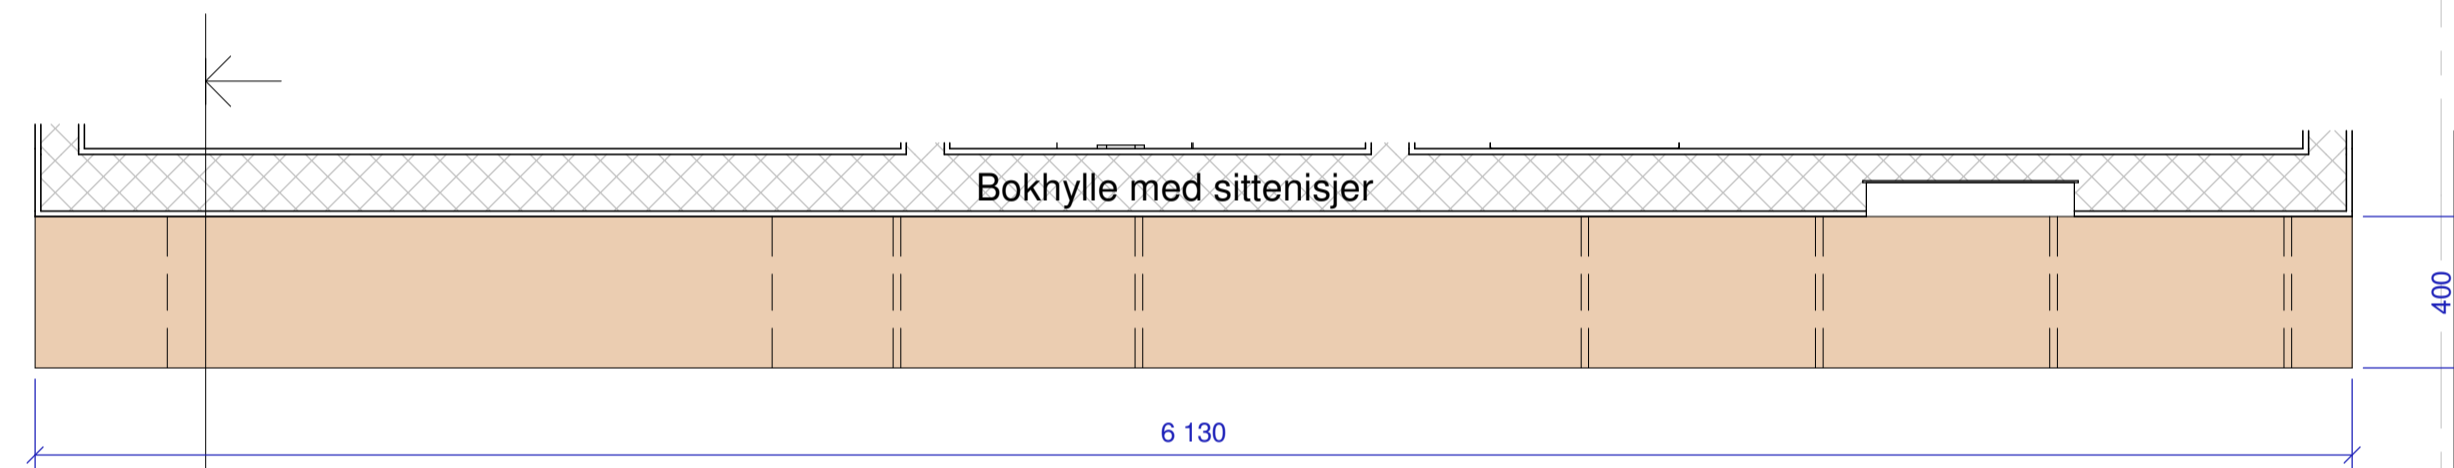

Oppriss 1 bibliotek
1 : 20

Oppriss 2 bibliotek
1 : 20

Oppriss 1 bibliotek

Oppriss 1 bibliotek

- Strømtilførsel for stikk i sittenisjer og på hyller for Ipad-ladestasjoner.
- Utføres i lakkert kryssfiner
- Innside sittenisjer = kryssfiner som beises og lakeres (farge i samråd med IARK). Sittepute i stoppet PUR-skum og kles i tekstil. Innsiden har rette kanter mens fronten skjæres til i organisk form som vist på oppriss.
- Bokhyller i høytrykkslaminat, tilbys med fargepalett m/ min 10 farger

Planutsnitt bibliotek
1 : 20

Gjelder rom nr. B.3.10.201

MÅL KONTROLLERES PÅ STEDET

Rev.	Dato	Beskrivelse	Utarbeidet	Fagkontroll	Godkjent
1	03.10.16	Nisjer endret	SH		

Dette dokumentet er utarbeidet av Norconsult AS som del av det oppdraget som fremgår nedenfor. Opphavsretten tilhører Norconsult AS. Dokumentet må bare benyttes til det formål som oppdragsavtalen beskriver, og må ikke kopieres eller gjøres tilgjengelig på annen måte eller i større utstrækning enn formålet tilsier.

Byggherre	Dato	Målestokk (gjelder A1)
Kristiansund kommune-140501	19.09.16	1 : 20

Prosjekt
 Kariholta barnehage
Tittel
 Skjema bokhyller bibliotek
Tegningsstatus
 Forprosjekt

Oppdragsansvarlig	Egenkontroll	Sidemannskontroll	Tverrfaglig kontroll	Revisjon
B. Ørteigen	S. Holten	H. Wilmot		1