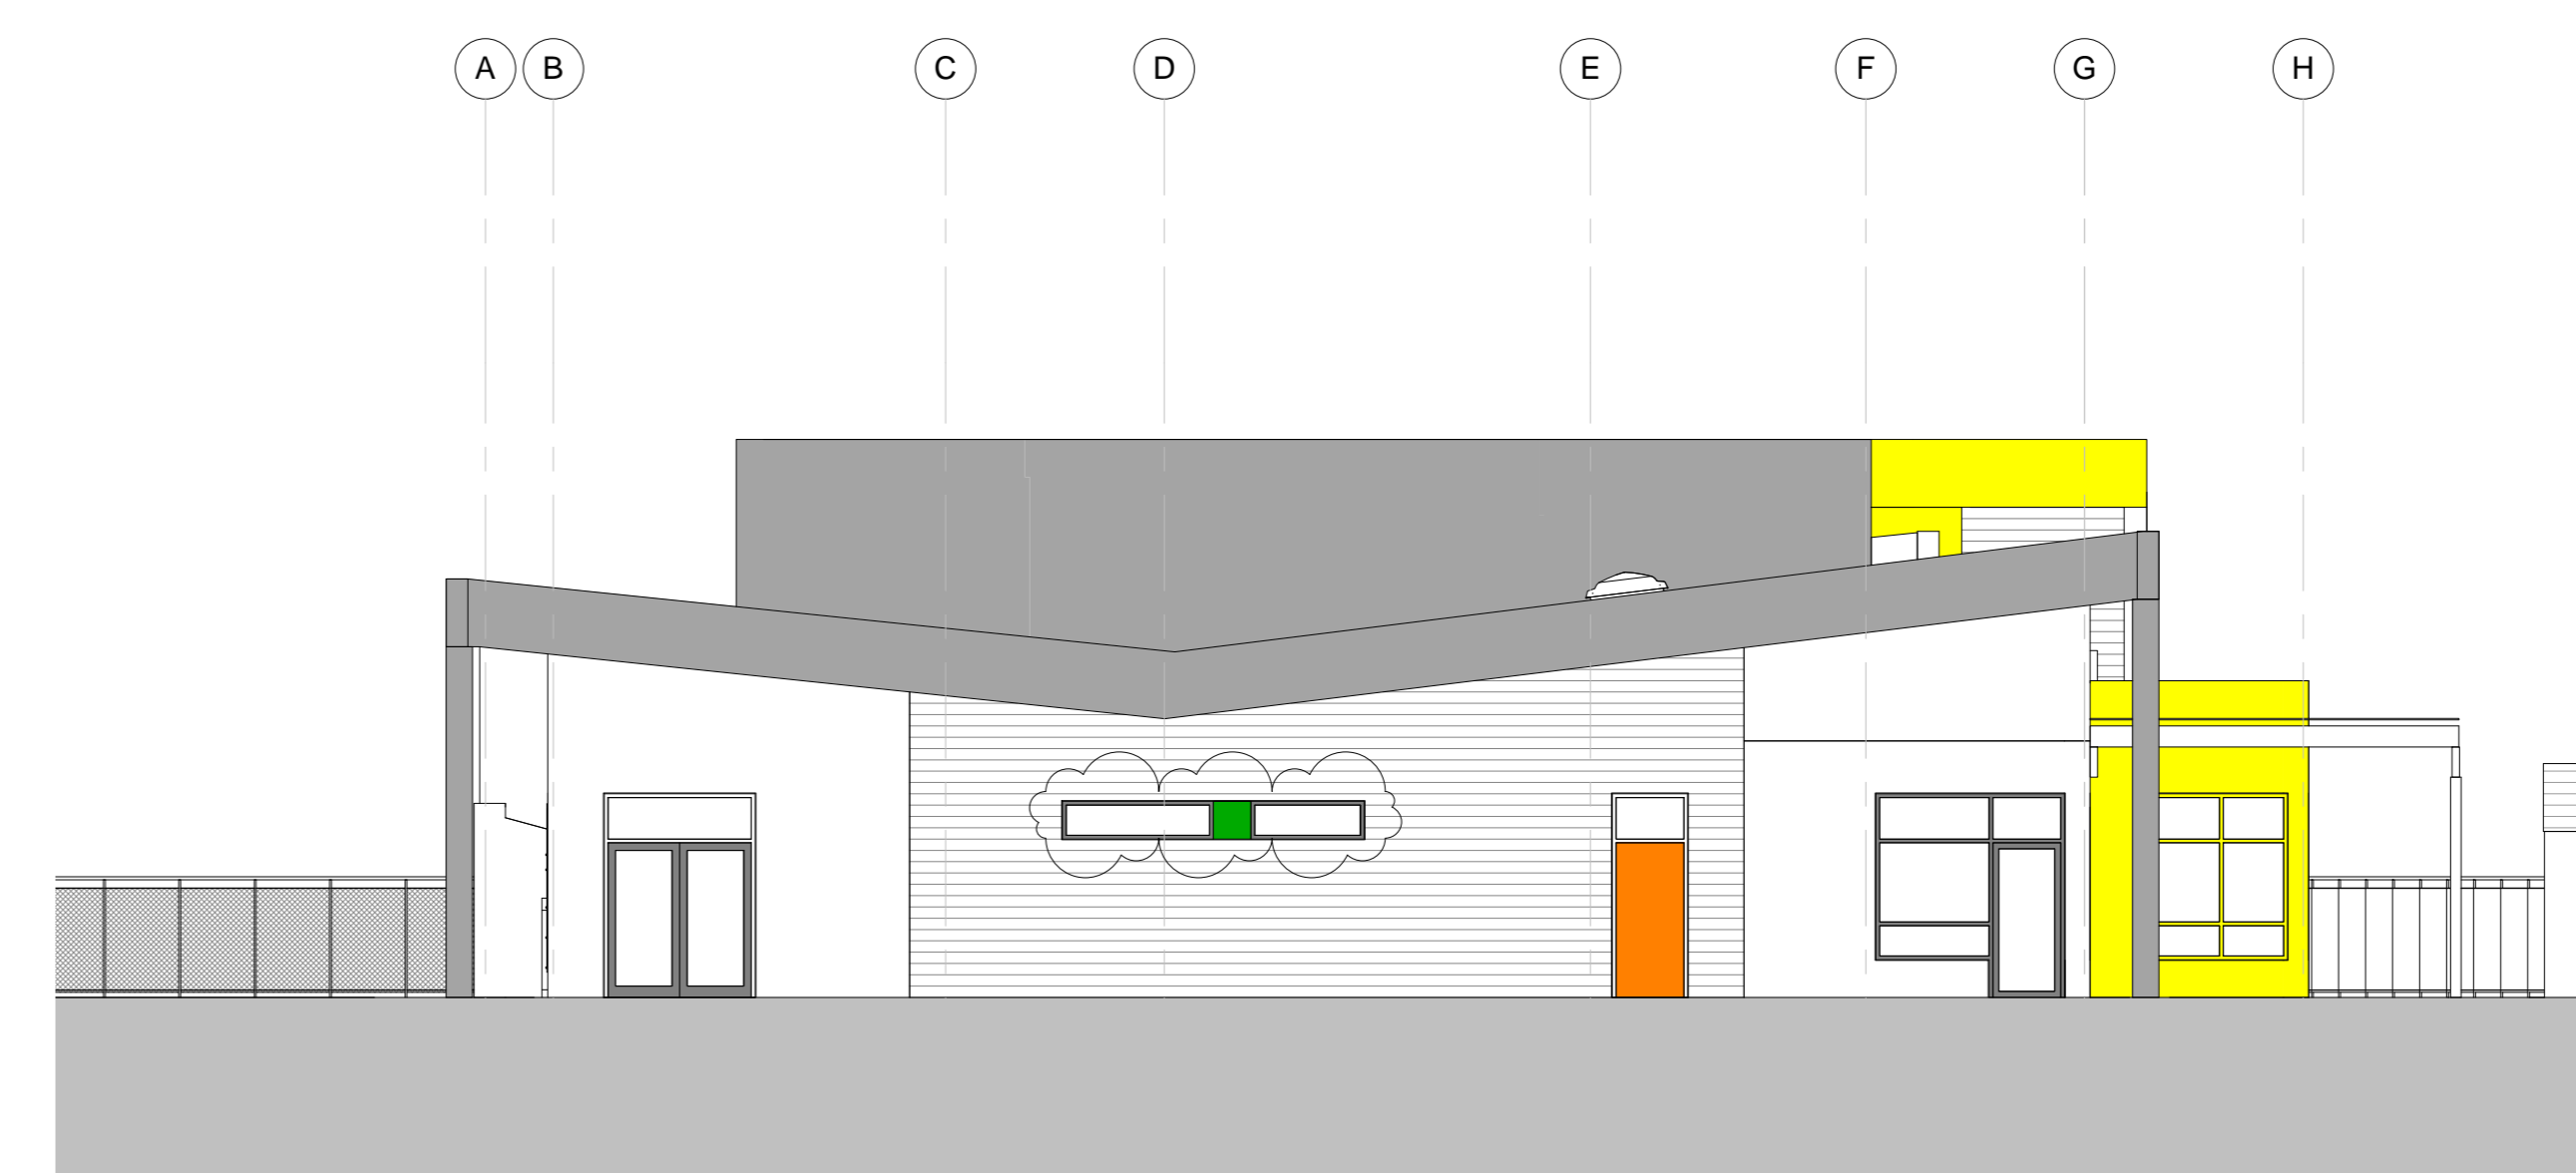

Oppriss mot sør

Rev	Endring	Utsatt	Kontrollert	Dato
Rev 1	Fag	Tegn	Lis	

140501-ARK-40-004

Kristiansund Kommune

Prosjekt: Barnehage i Kariholta
Tareveien 2, 6515 Kristiansund

Prosjektnummer: 67612	Oppdragsnummer: 1405	Byggtid: 140501	Div: S	Dr: 688m, flak

Prosjektansvarlig:

- ARK: Olset AS
- RB: Olset AS
- RIV: Inger-Jan Arve Loe
- RE: Olset AS
- RF: Olset AS

kontaktoplysninger:

- martha@olset.no
- sig@olset.com
- ingerjan@olset.com
- nubi@olset.com
- per@olset.com

70 17 40 70
98 00 20 67
98 69 61 77
91 84 41 44
98 00 20 67

Fase: Skisseprosjekt	Tegnet: AP / MJ	Korrigert: MJ / JTG
Prosjektnummer (del): 734	Dato: 18.08.2016	Målestokk: 1 : 100

Fasader

Byggtid: 140501-ARK-40-004	Rev: D