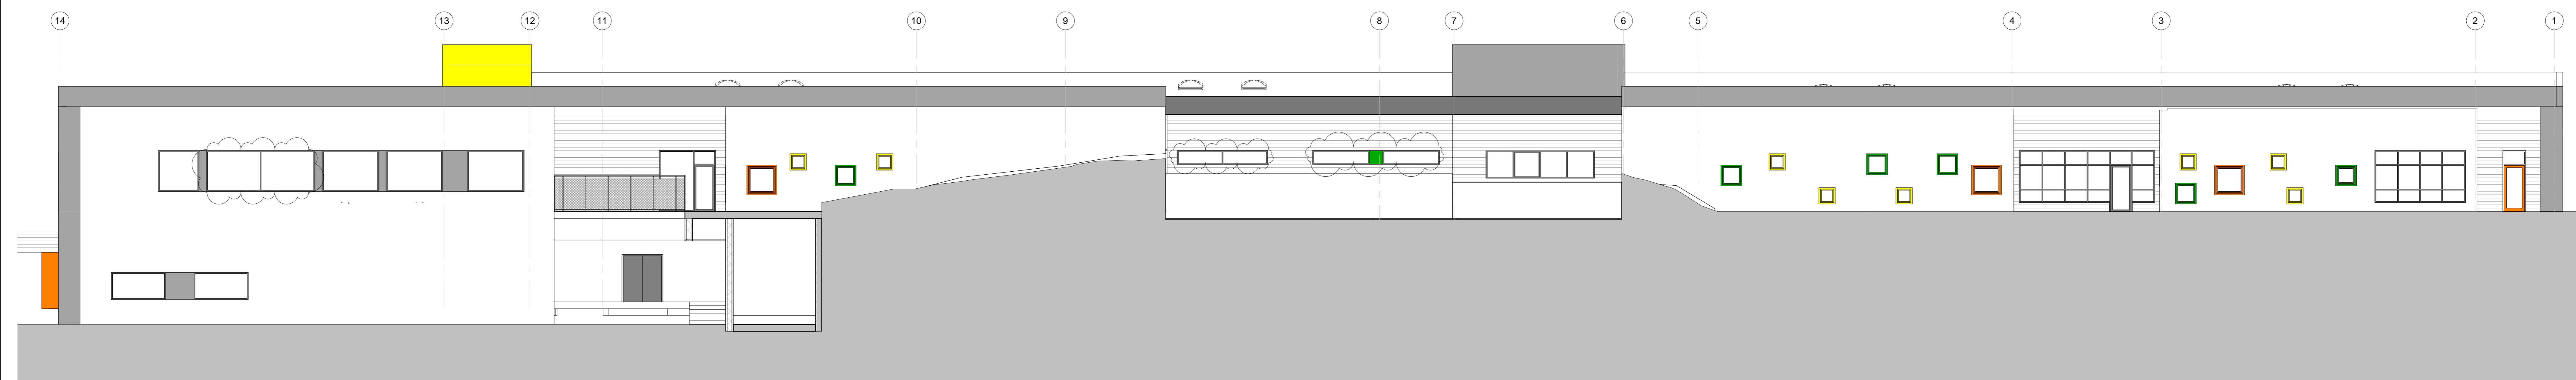

Oppriss mot vest