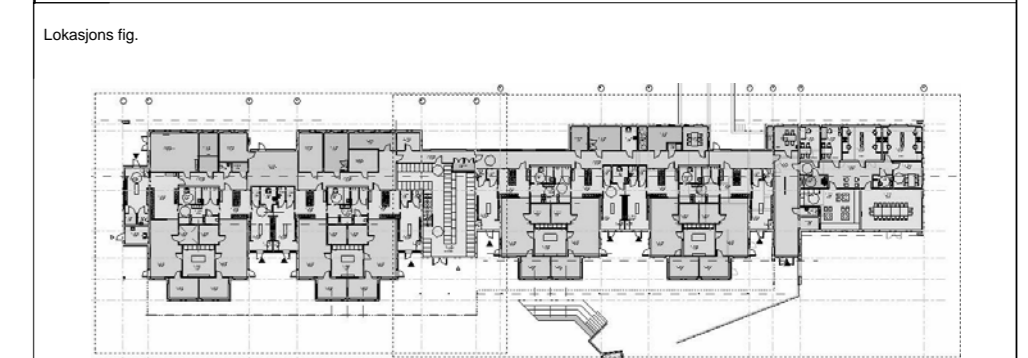

Rev	Endring	Utsatt	Kontrollert	Dato
Rev 1	Fag	Tegn	Lis	

140501-ARK-40-004

Kristiansund Kommune

Prosjekt: Barnehage i Kariholta
Tareveien 2, 6515 Kristiansund

Prosjektnummer: 67612	Oppdragsnummer: 1405	Byggtid: 140501	Div: S	Dr: 688m, flak

Prosjektansvarlig:

- ARK: Olset AS
- RB: Olset AS
- RIV: Inger-Jan Arve Loe
- RE: Olset AS
- RF: Olset AS

kontaktoplysninger:

- martha@olset.no
- sig@olset.com
- ingerjan@olset.com
- nubi@olset.com
- per@olset.com

70 17 40 70
98 00 20 67
98 69 61 77
91 84 41 44
98 00 20 67