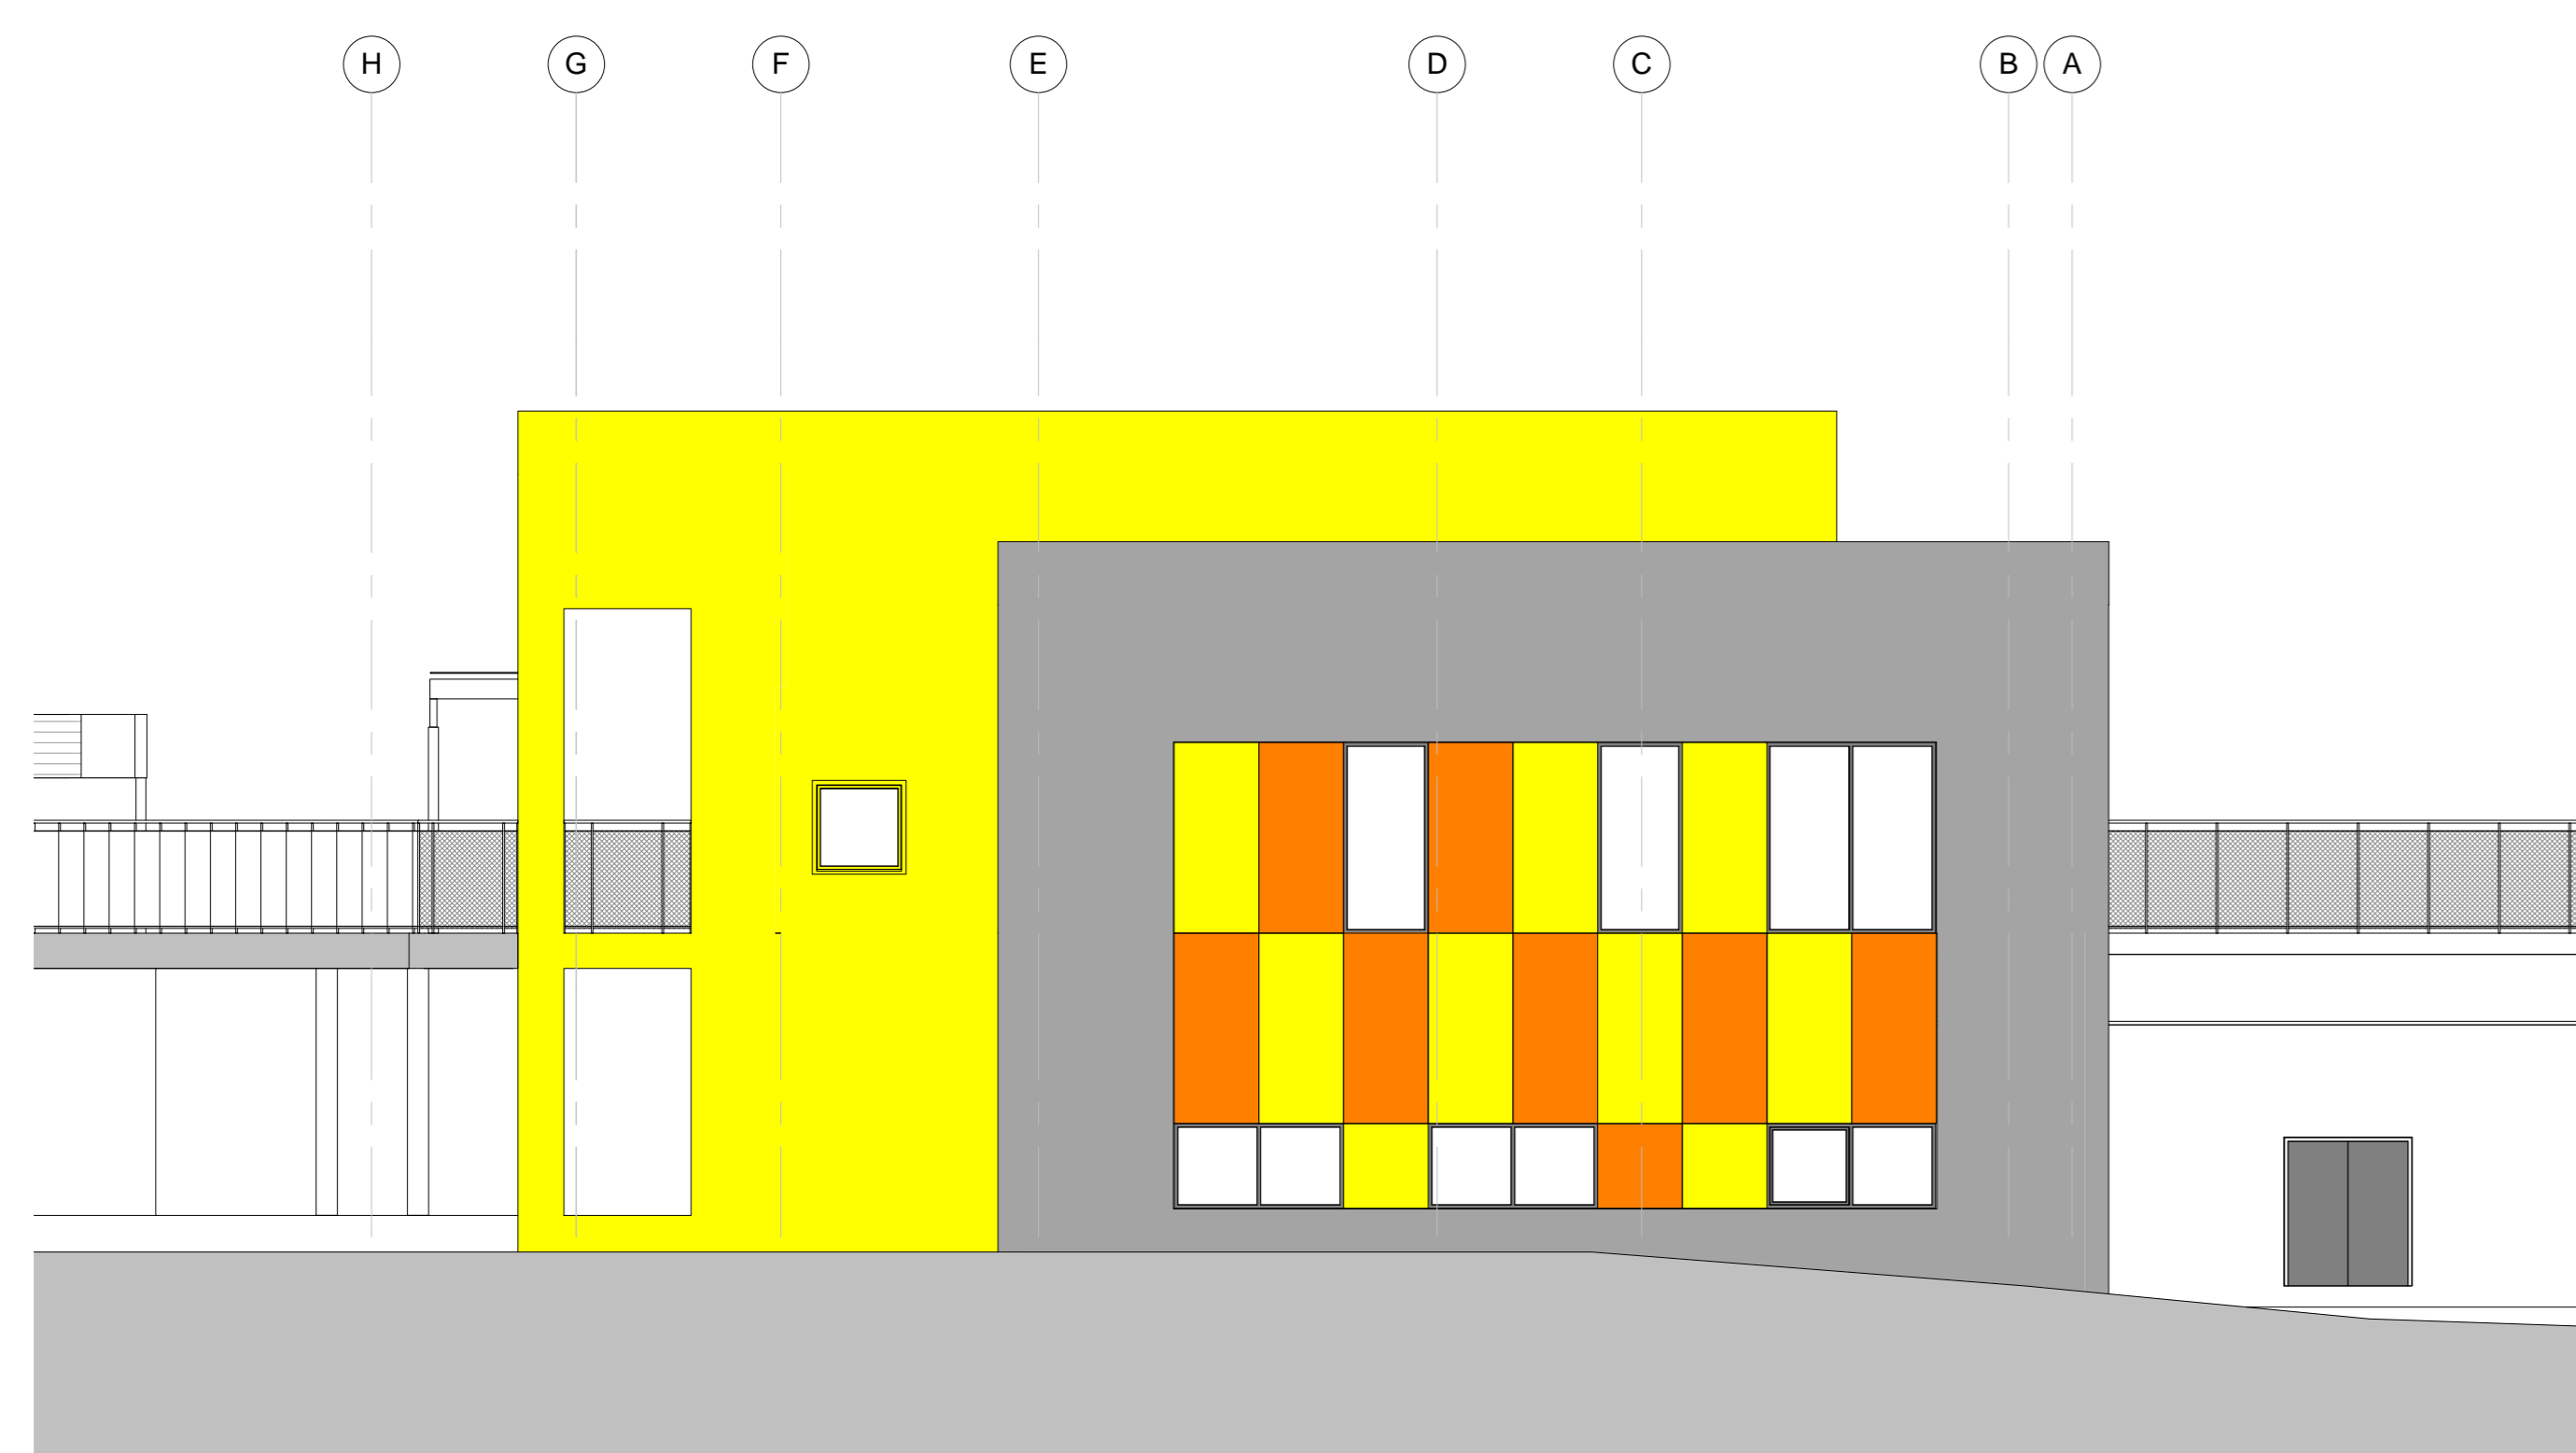

Oppriss mot nord