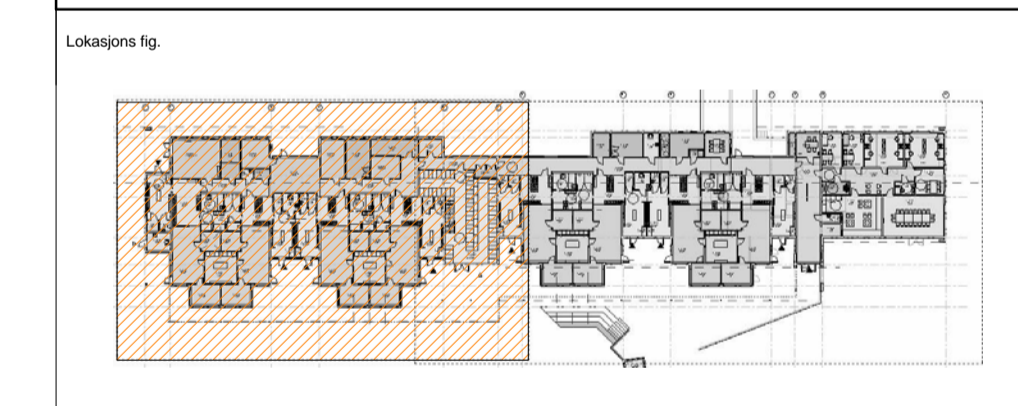

Rev	Endring	Utført	Kontr.	Dato
Byggtid	Fag	Tegn.type	Lapenr.	Rev.

140501- ARK-20-201 D

Byggherre:
Kristiansund Kommune

Prosjekt:
Barnehage i Karihola
Tareveien 2, 6515 Kristiansund

Prosjektnummer:	Oljepktnummer:	Byggtid:	Gar:	Bnr:
67612	1405	140501	5	689m.fler

1. Prosjektgruppene:
2. ARK : Olset AS marita@olset.no 70 17 40 70
   - RIB : Cowi AS kigr@cowi.com 98 00 20 67
   - RIV : Ingeniør Jan Arve Loe janarveloe@gmail.com 99 69 61 77
   - RIE : Cowi AS ruo@cowi.com 91 84 41 44
   - RIB : Firesafe AS jonas.segtran.berg@firesafe.com 98 00 20 67