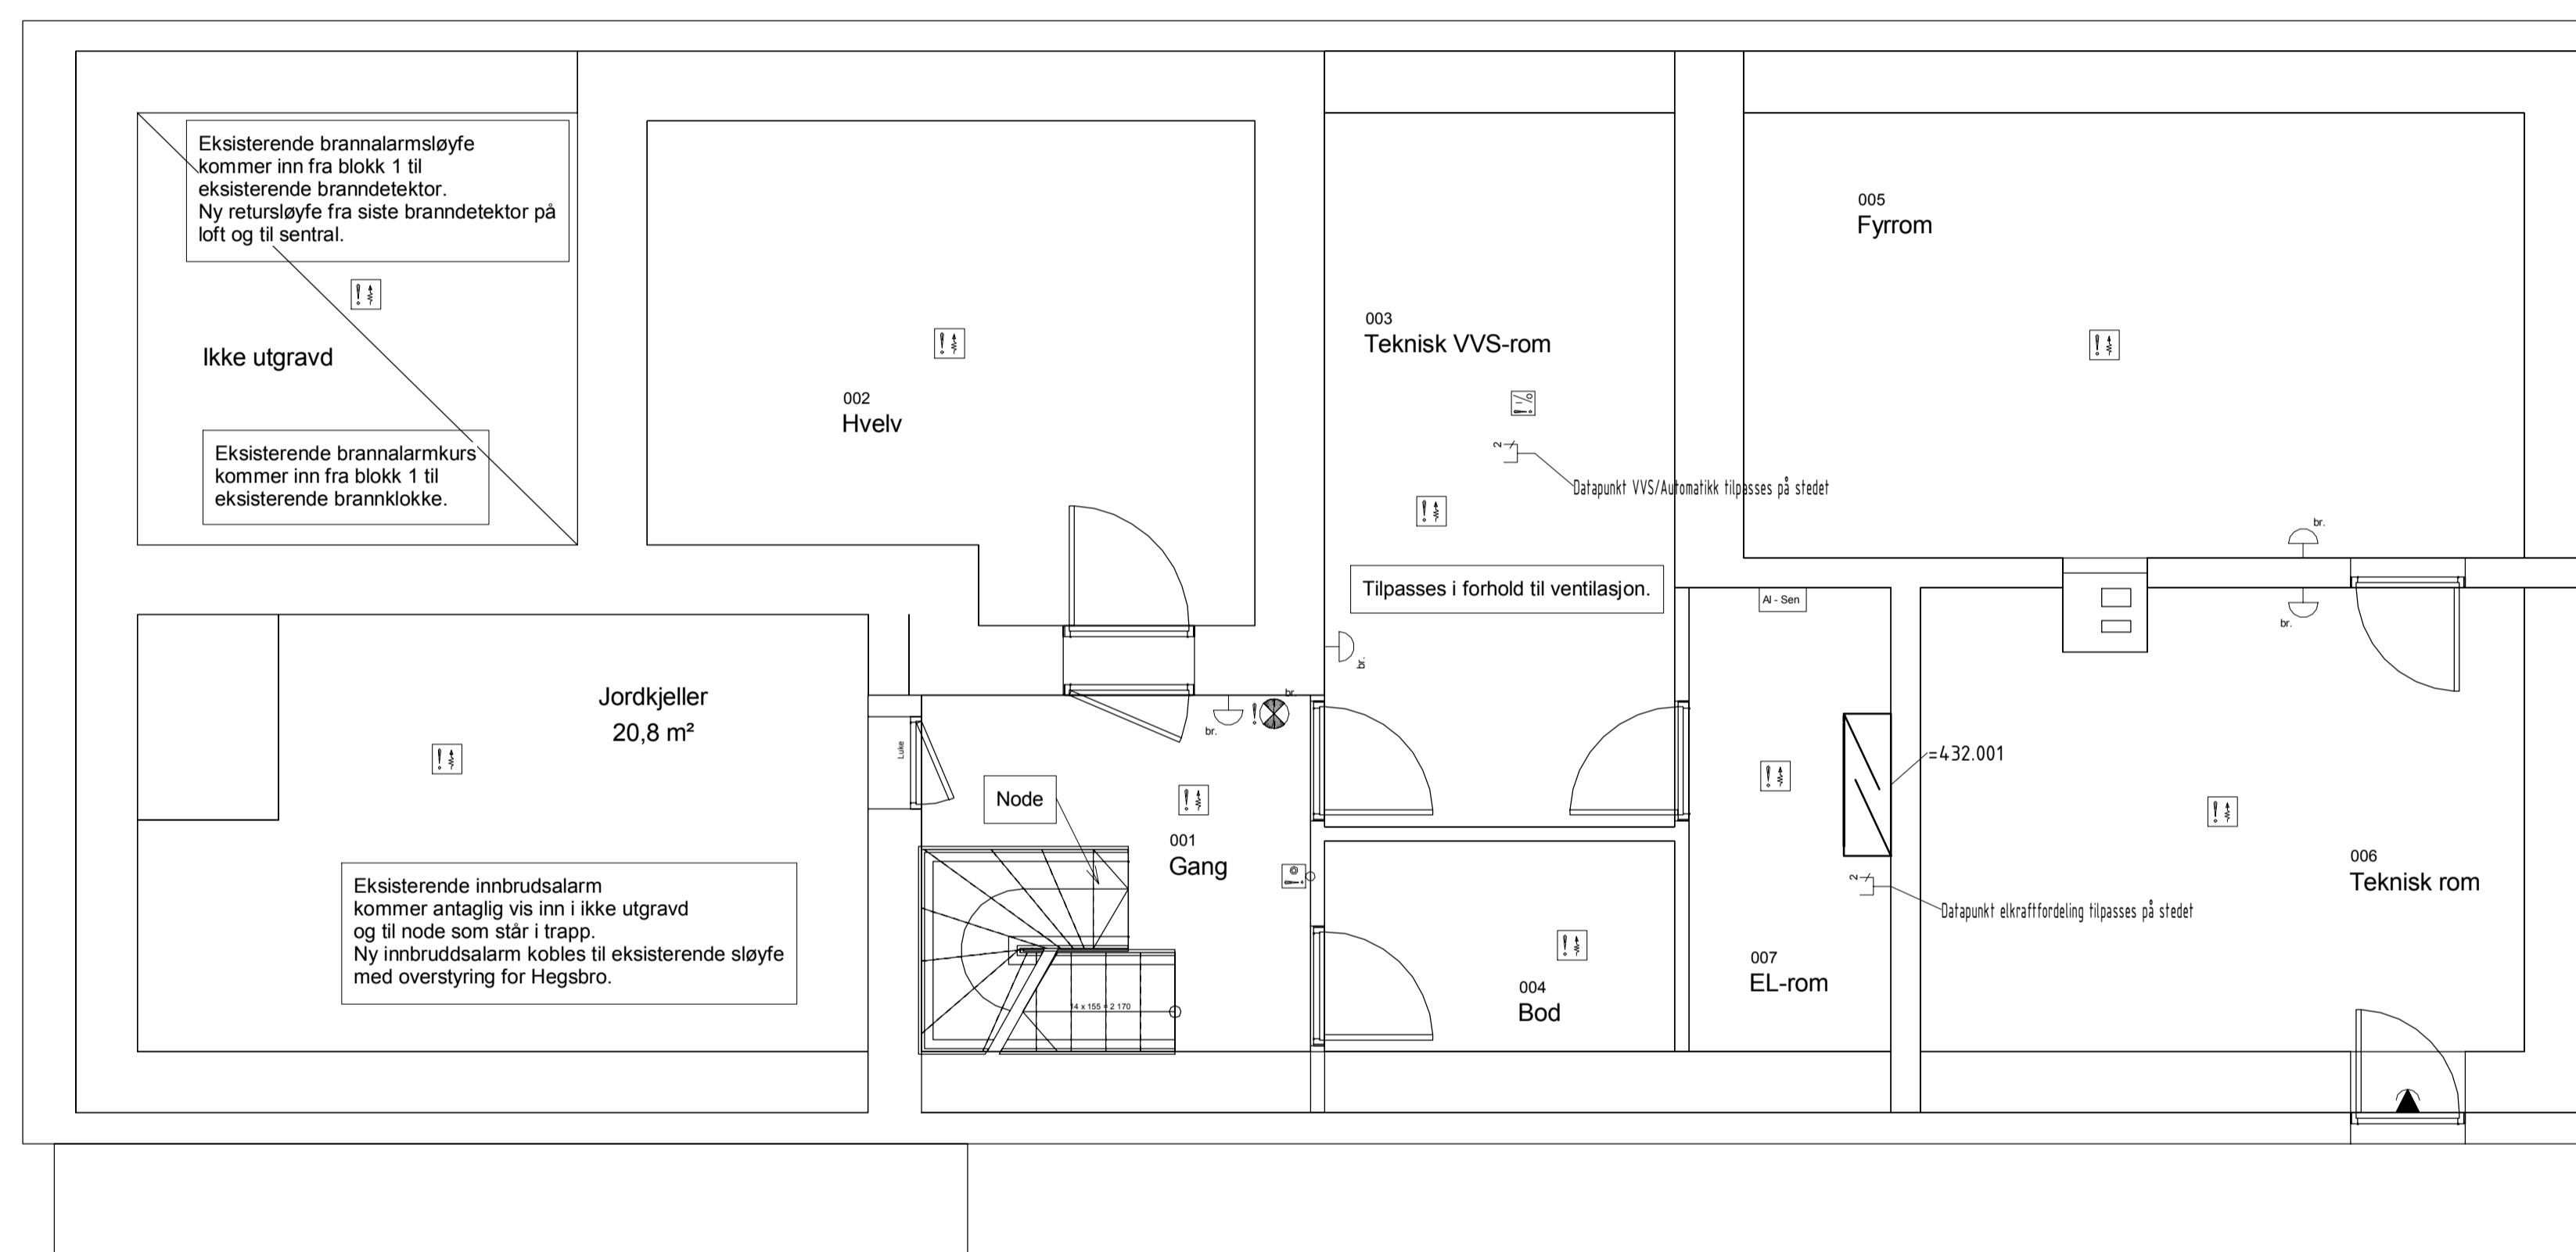

Symbolkart svakstrøm

-  Datarack
-  Data uttak, dobbelt i tak
-  Data påvegg uttak, enkelt
-  Data påvegg uttak, dobbelt
-  Data innfelt uttak, dobbelt
-  I/O Enhet
-  Manuell melder
-  Optisk Røykdetektor
-  Multikriteriedetektor
-  Brannklokke
-  Roterende optisk lampe
-  Lampe HCWC-alarm
-  Avstillingspanel HCWC-alarm
-  Snortrekk HCWC-alarm
-  Elektrisk sluttstykke
-  Kortleser med tastatur og brikke
-  Impulsbryter for sluttstykke
-  Sentral innbrudd
-  Summer til forvarsel
-  Alarmsender
-  Bevegelsesdetektor innbrudd
-  Magnetkontakt
-  Sirene
-  Tastatur innbruddsalarm