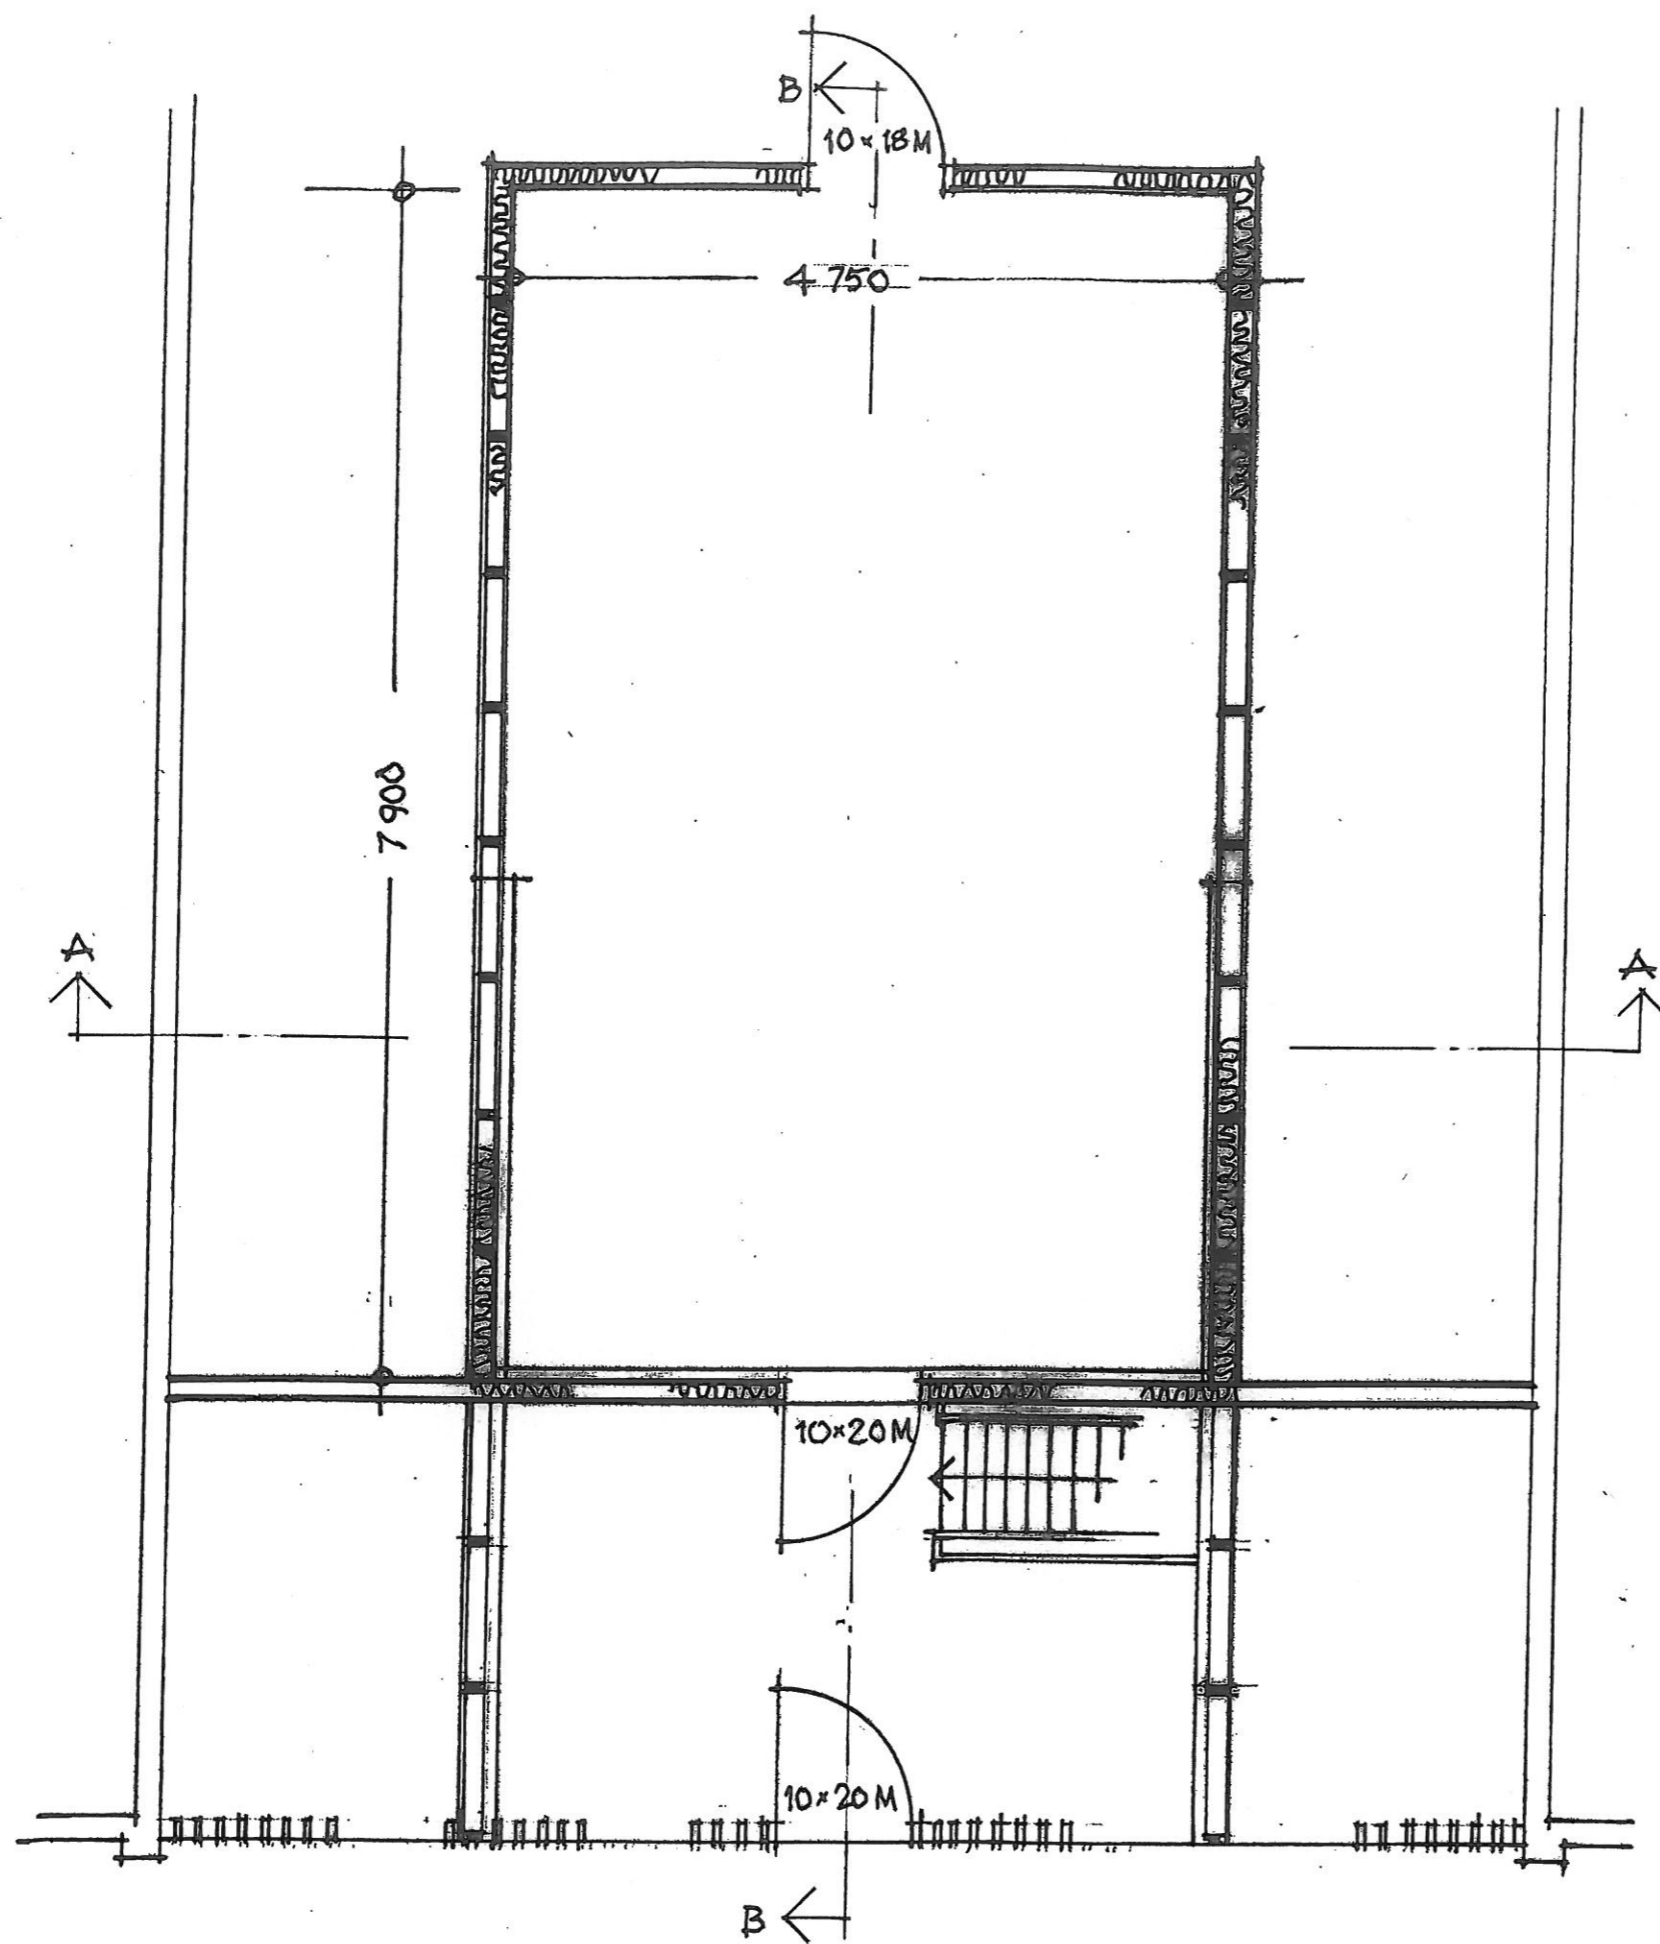

2461 - 113

Os 2015-03-20

ARKITEKTENE BERG OG ØSTVANG AS - MB

TYNSET KOMMUNE
FURUMOEN SENTER
TEKNISK ROM PÅ LOFT
SNITT A-A - MÅL 1:50 / A3

2461 - 112

Os 2015-03-20

ARKITEKTENE BERG OG ØSTVANG AS - MB

TYNSET KOMMUNE
 FURUMOEN SENTER
 TEKNISK ROM PÅ LOFT
 PLAN – MÅL 1:50 / A3