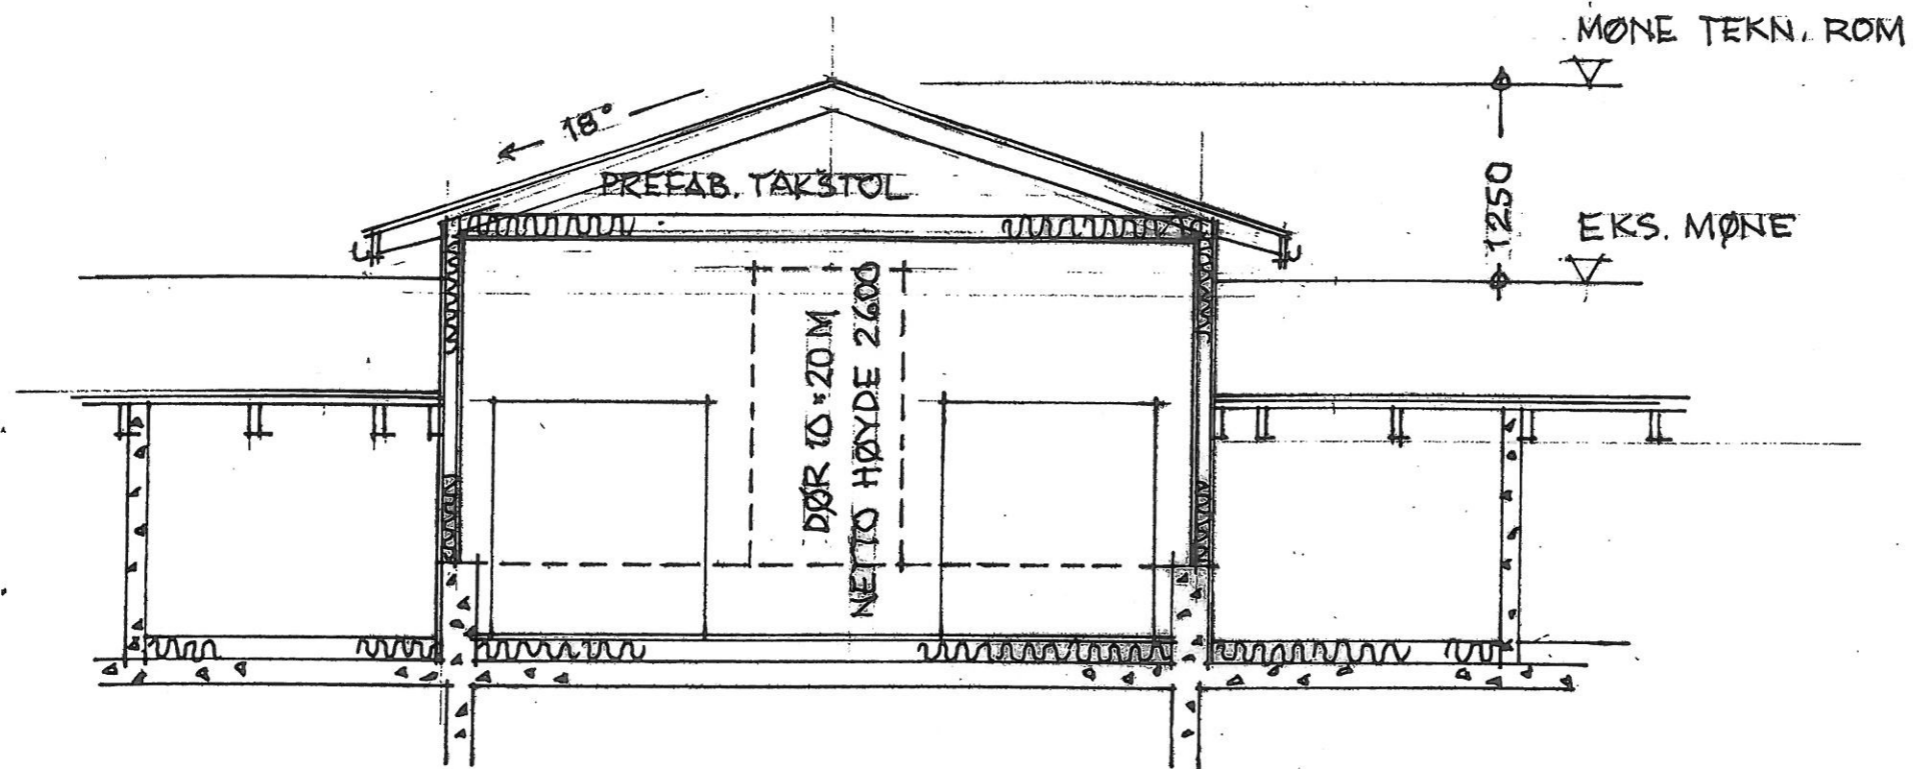

TYNSET KOMMUNE
FURUMOEN SENTER
TEKNISK ROM PÅ LOFT
SNITT A-A - MÅL 1:50 / A3

2461 - 112

Os 2015-03-20

ARKITEKTENE BERG OG ØSTVANG AS - MB