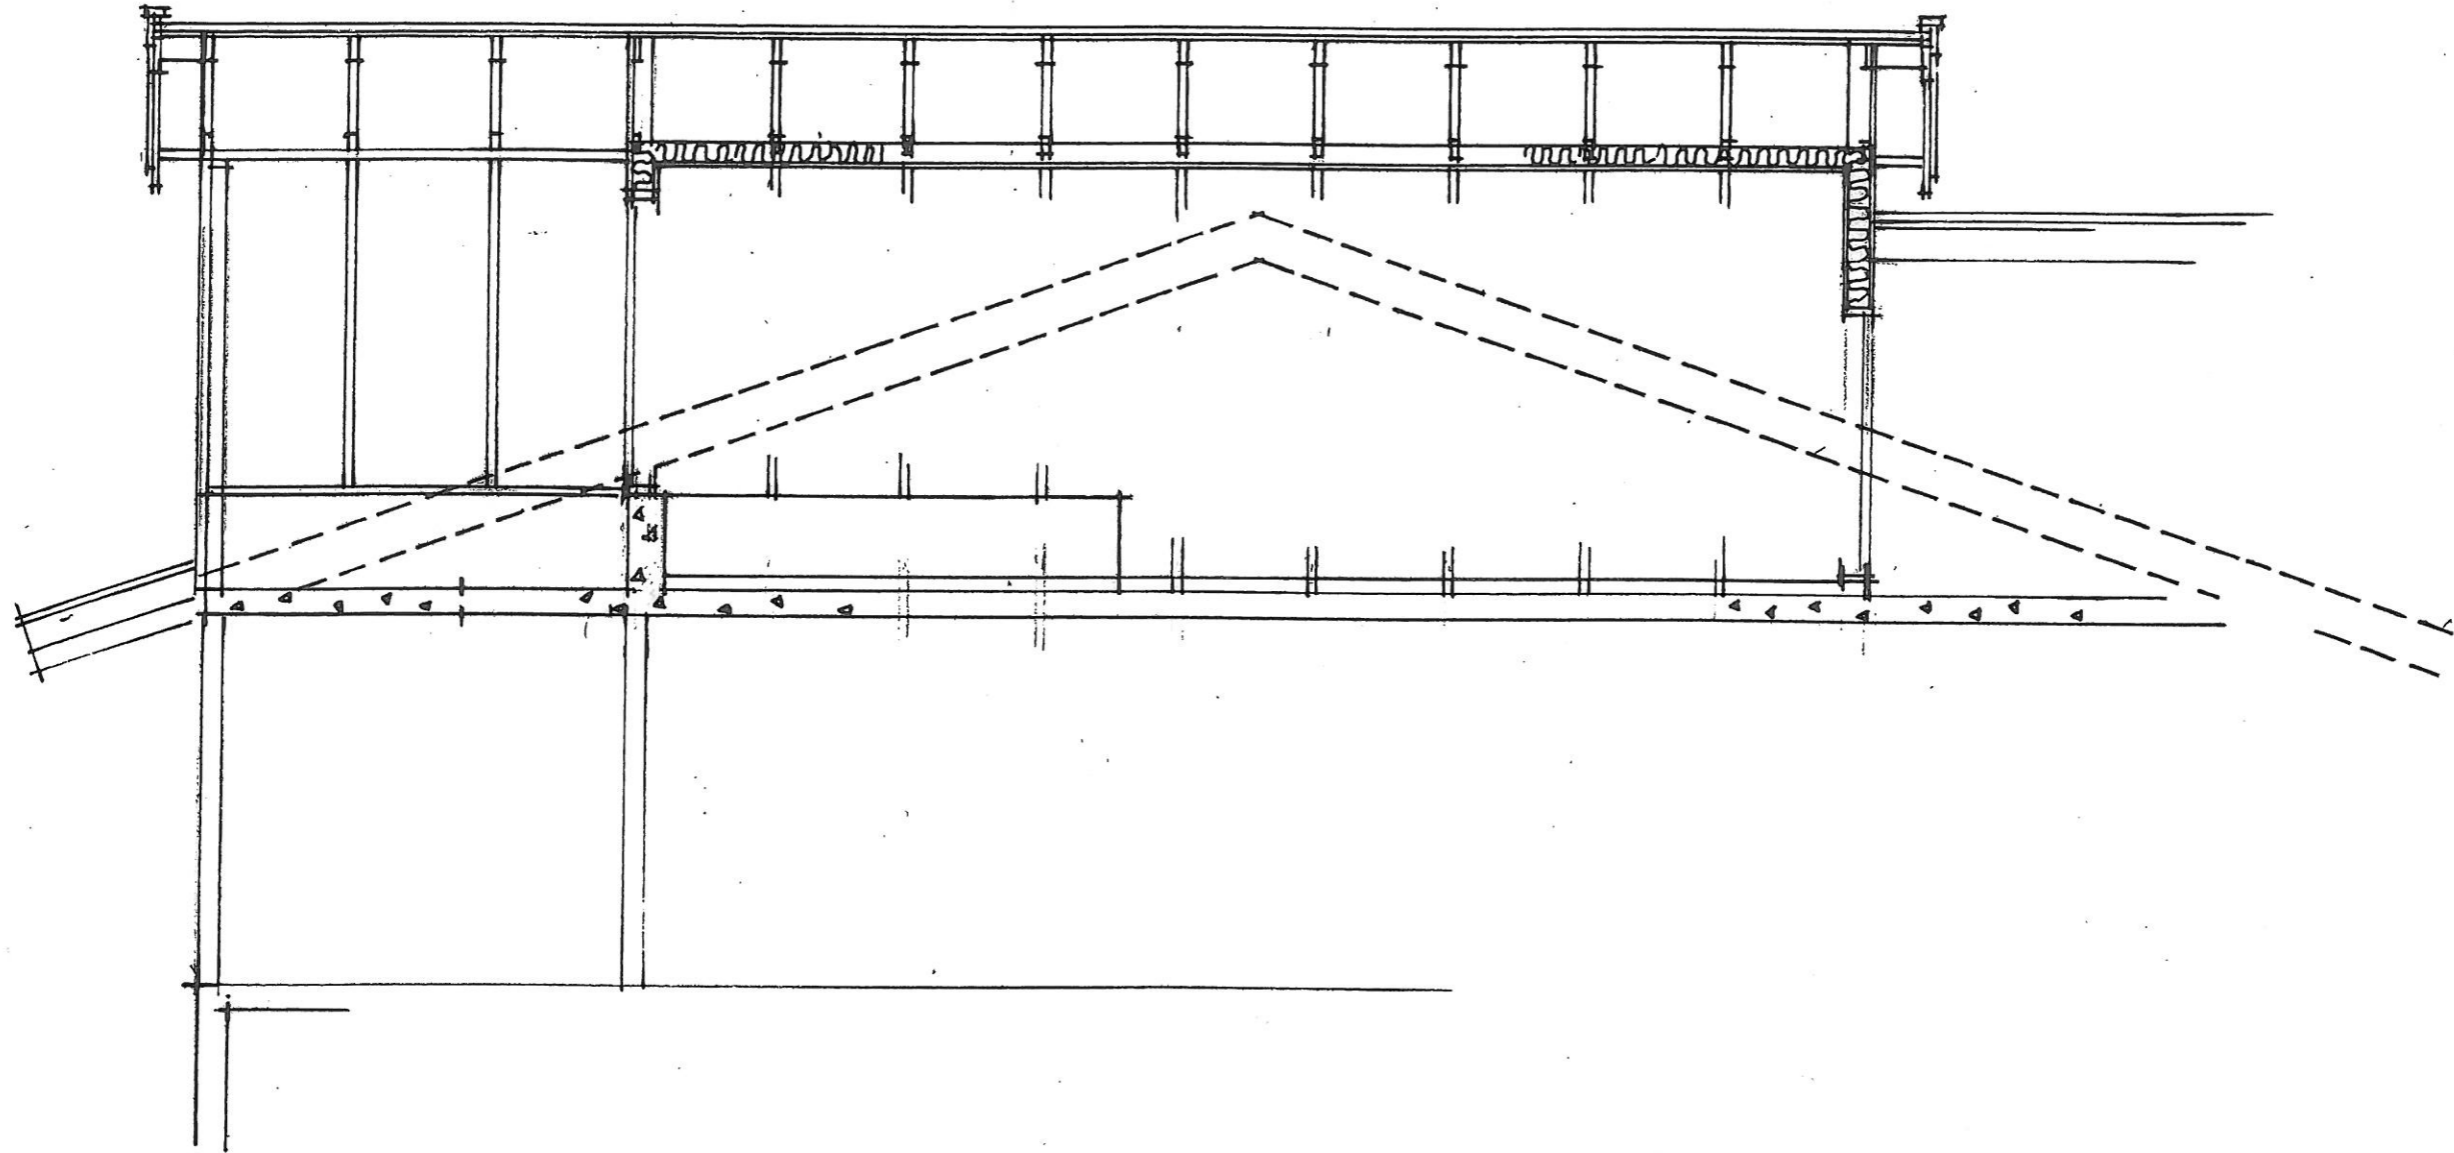

MOT NORD

MOT ØST

TYNSET KOMMUNE
FURUMOEN SENTER
TEKNISK ROM PÅ LOFT
FASADER – MÅL 1:100 / A3

2461 - 114

Os 2015-03-20

ARKITEKTENE BERG OG ØSTVANG AS - MB

TYNSET KOMMUNE
FURUMOEN SENTER
TEKNISK ROM PÅ LOFT
SNITT B-B - MÅL 1:50 / A3