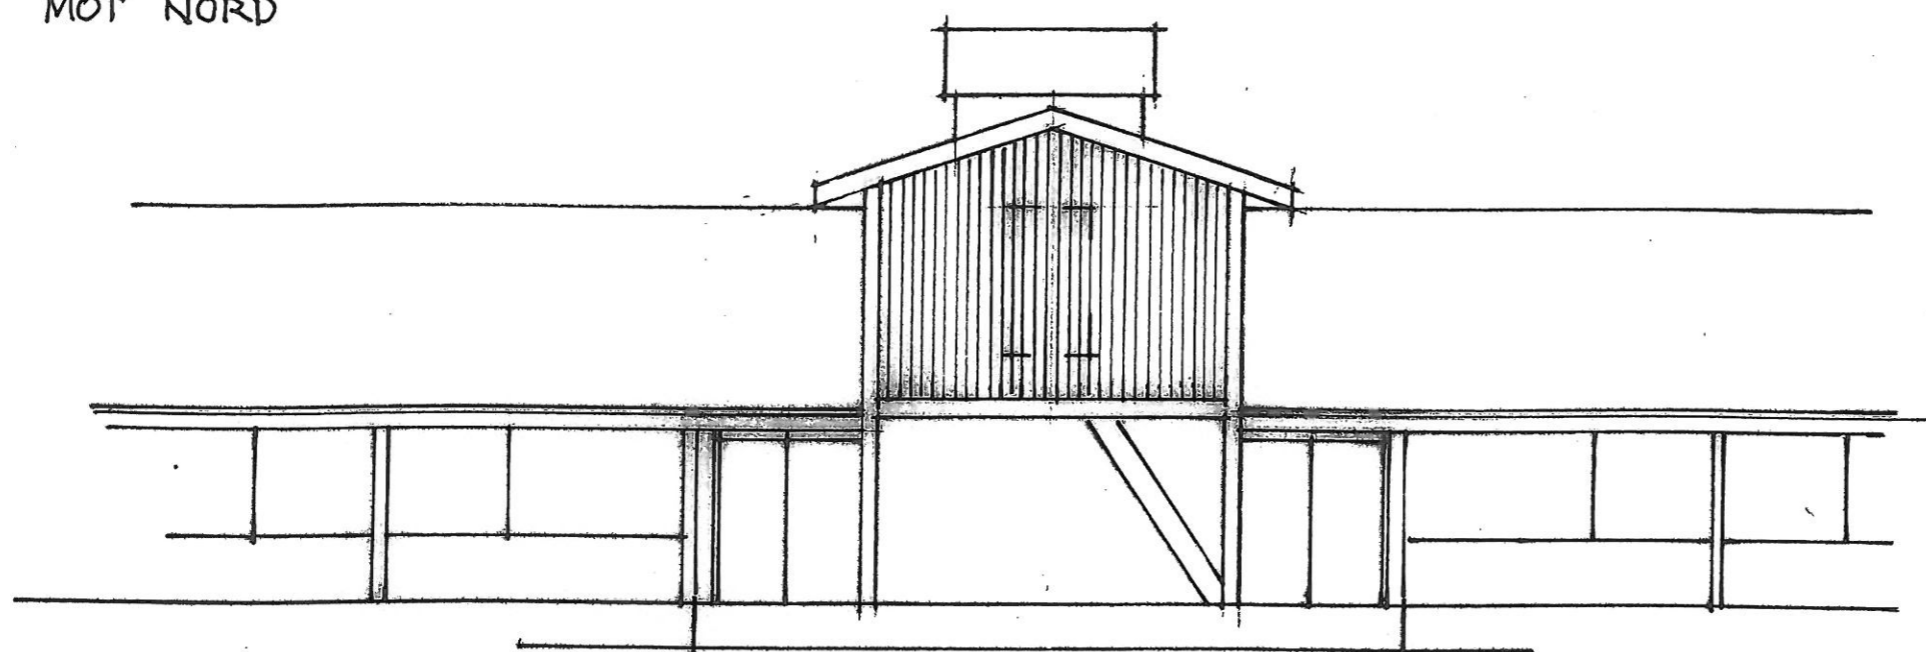

MOT NORD

MOT ØST

TYNSET KOMMUNE
FURUMOEN SENTER
TEKNISK ROM PÅ LOFT
FASADER – MÅL 1:100 / A3

2461 - 114

Os 2015-03-20

ARKITEKTENE BERG OG ØSTVANG AS - MB

TYNSET KOMMUNE
FURUMOEN SENTER
TEKNISK ROM PÅ LOFT
SNITT B-B - MÅL 1:50 / A3