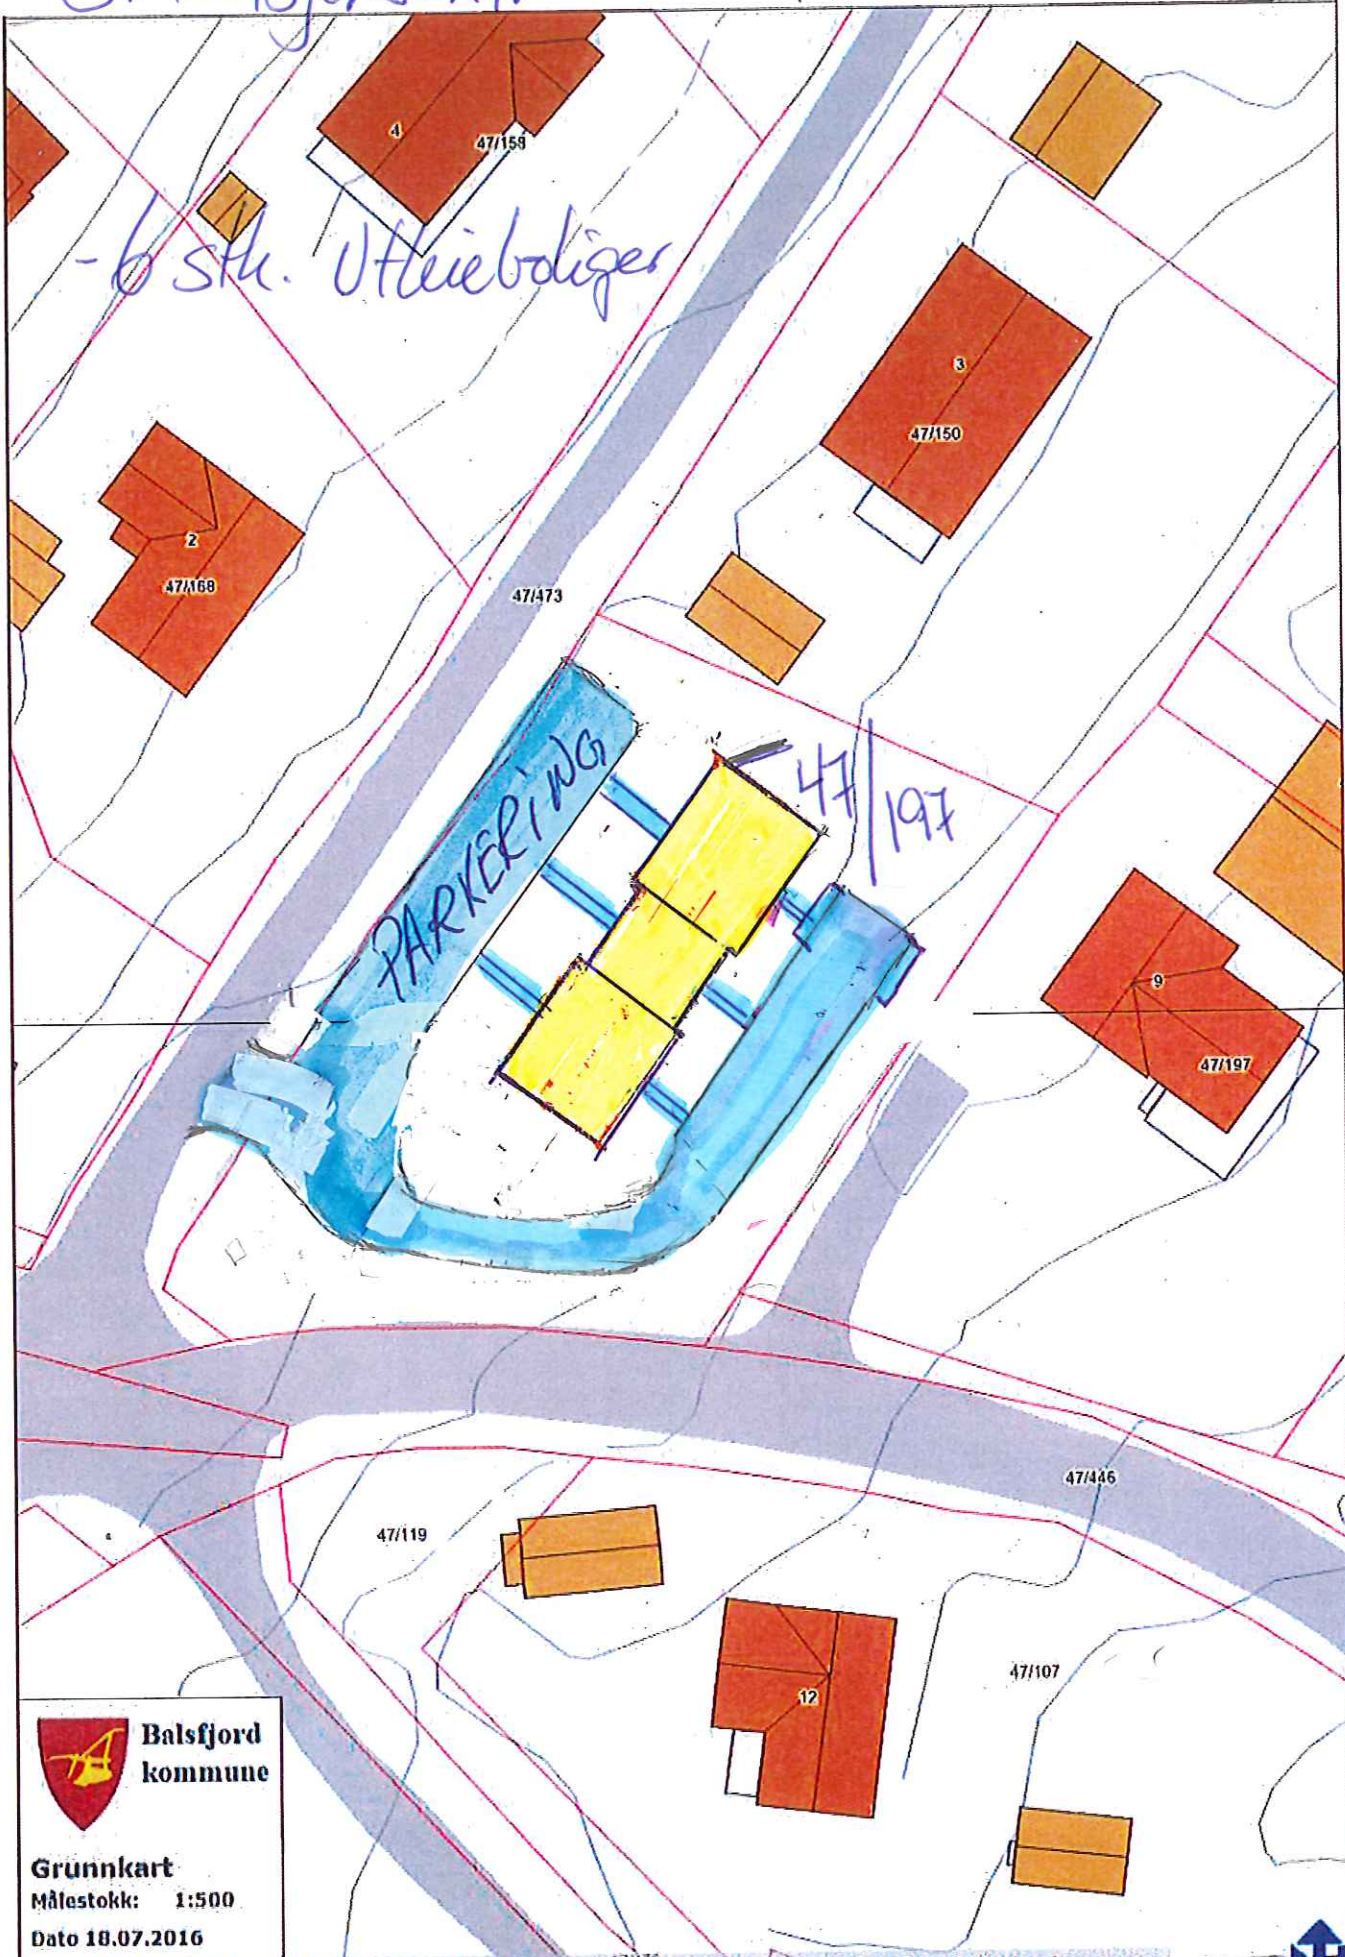

- 6 stk. utleiebodiger

 **Balsfjord
kommune**

Grunnkart
Målestokk: 1:500
Dato 18.07.2016

10 m

Kartopplysninger som kreves ved omsetning av eiendommer, skal bestilles skriftlig hos kommunen.