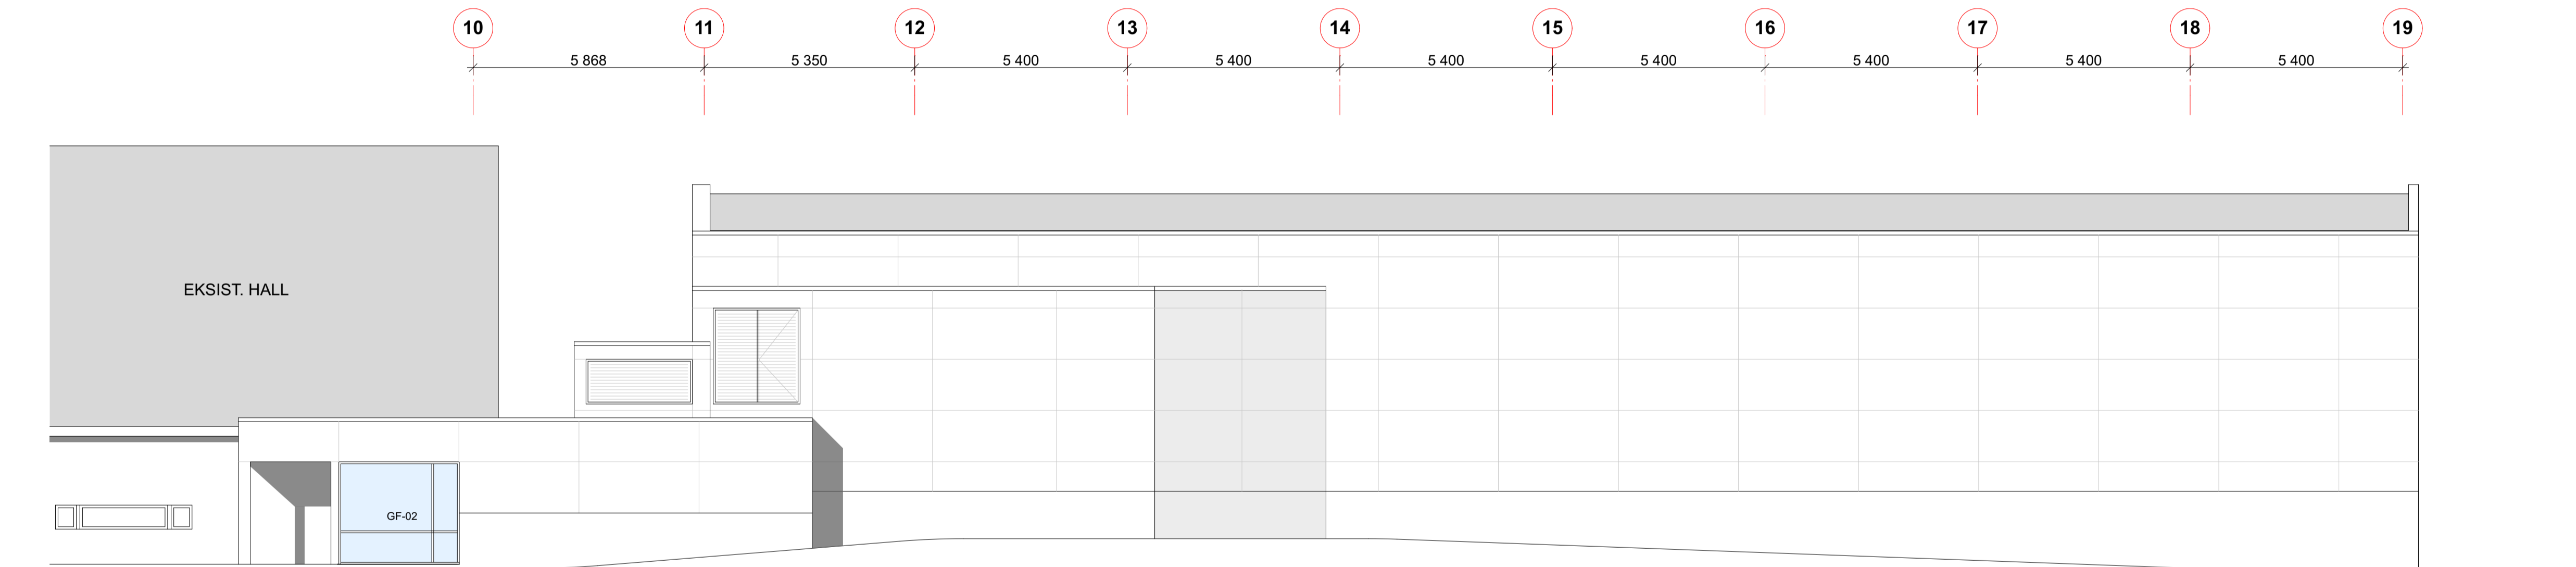

FASADE NORD-ØST

← NYTT TILBYGG    EKIST. BYGG →

FASADE SYD-VEST

FASADE SYD-ØST

|  |              |               |                    |                   |                     |
|--|--------------|---------------|--------------------|-------------------|---------------------|
| BYGGHERRE:<br>KRISTIANSAND KOMMUNE   |              |               |                    |                   |                     |
| PROSJEKT:<br>SUKKEVANN IDRETTSHALL   |              |               |                    |                   |                     |
| GNR./BNR.: 61/500  |              |               |                    |                   |                     |
| TEGN. STATUS:<br>ANBUDSTEGNING   |              |               |                    |                   |                     |
| TEGNING:   |              |               |                    |                   |                     |
| FASADER  |              |               |                    |                   |                     |
| FORMAT:<br>A1  | TEGN.:<br>ES | KONTR.:<br>TH | MÅLSTOKK:<br>1:100 | DATE:<br>10.08.16 | REV.:               |
| ANTEDAL & HANSEN ARKITEKTKONTOR AS<br>LØYSLANDSVEI 23 • 4614 KRISTIANSAND<br>T: 38 14 01 50 • post@ah-ark.no • www.ah-ark.no |              |               |                    |                   | TEGN. NR.:<br>A40-1 |