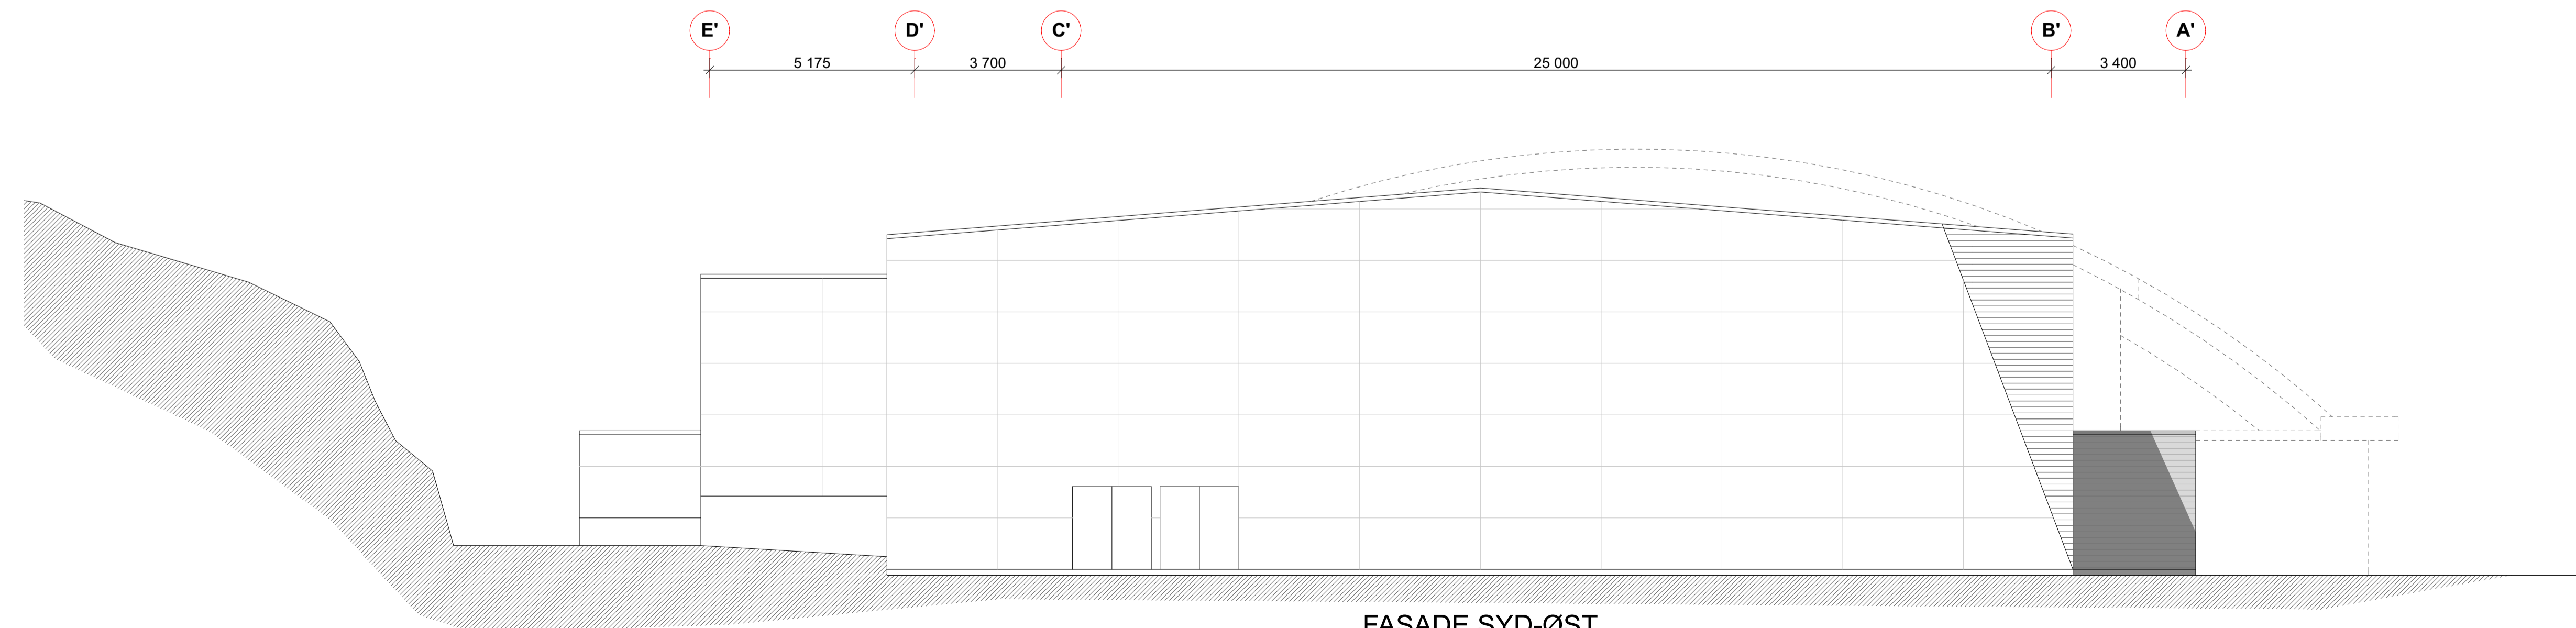

FASADE NORD-ØST

← NYTT TILBYGG    EKIST. BYGG →

FASADE SYD-VEST

FASADE SYD-ØST

|  |              |               |                    |                   |                     |
|--|--------------|---------------|--------------------|-------------------|---------------------|
| BYGGHERRE:<br>KRISTIANSAND KOMMUNE   |              |               |                    |                   |                     |
| PROSJEKT:<br>SUKKEVANN IDRETTSHALL   |              |               |                    |                   |                     |
| GNR./BNR.: 61/500  |              |               |                    |                   |                     |
| TEGN. STATUS:<br>ANBUDSTEGNING   |              |               |                    |                   |                     |
| TEGNING:   |              |               |                    |                   |                     |
| FASADER  |              |               |                    |                   |                     |
| FORMAT:<br>A1  | TEGN.:<br>ES | KONTR.:<br>TH | MÅLSTOKK:<br>1:100 | DATE:<br>10.08.16 | REV.:               |
| ANTEDAL & HANSEN ARKITEKTKONTOR AS<br>LØYSLANDSVEI 23 • 4614 KRISTIANSAND<br>T: 38 14 01 50 • post@ah-ark.no • www.ah-ark.no |              |               |                    |                   | TEGN. NR.:<br>A40-1 |