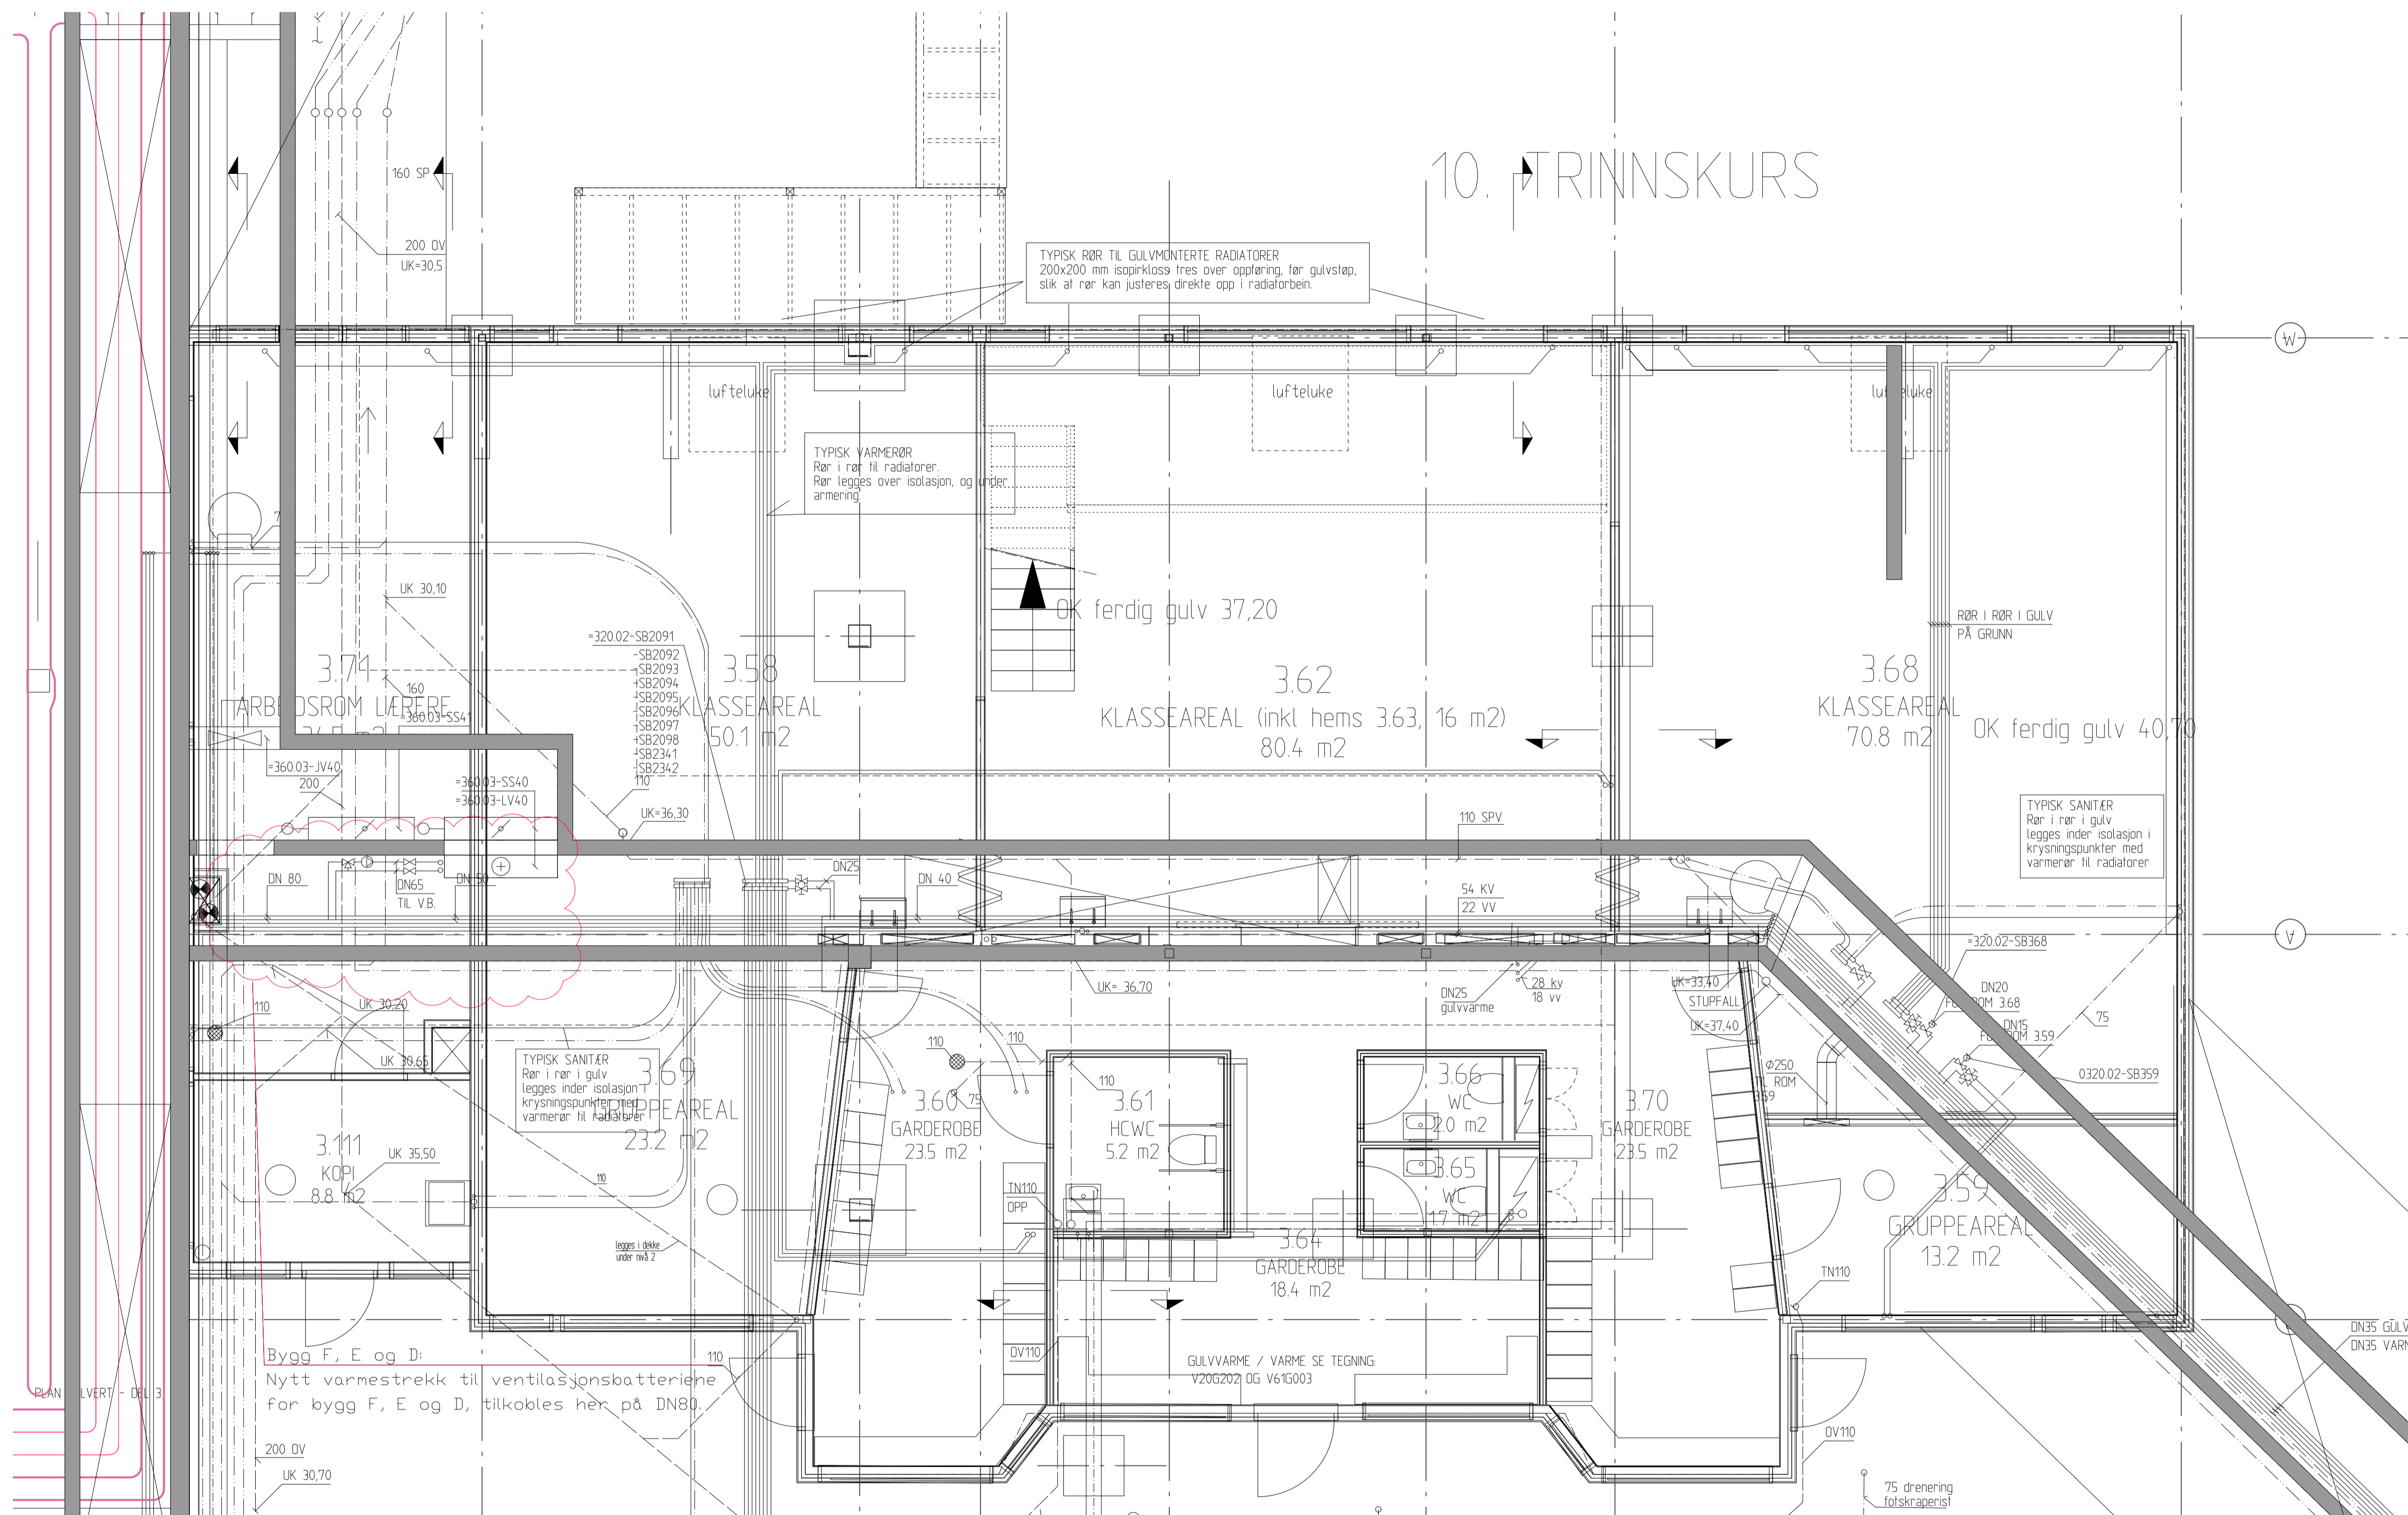

# 10. TRINNSKURS

FORELØPIG 18.04.2016

TEGNING/PLAN	SKJEM	TEGNING/PLAN	REV.
KARRUS SKOLE, BYGG F	R700	RØR-PL-F101	-

- Denne tegningen har med hensikt å vise tenkt-tilkoblingspunkt for varmebatteri tilhørende bygg A (se sky og tekst).

REV	ANSV	DAK	DATE	REVISJONEN GJELDER	MÅLSTOKK	DATE
					150	27.10.2015
					(A1)	
					ANSV	DAK
					TPB	TPB
					TEKST	TJ
					SKJEM	
					SKJEM	TEGNING/PLAN
					R700	RØR-PL-F101