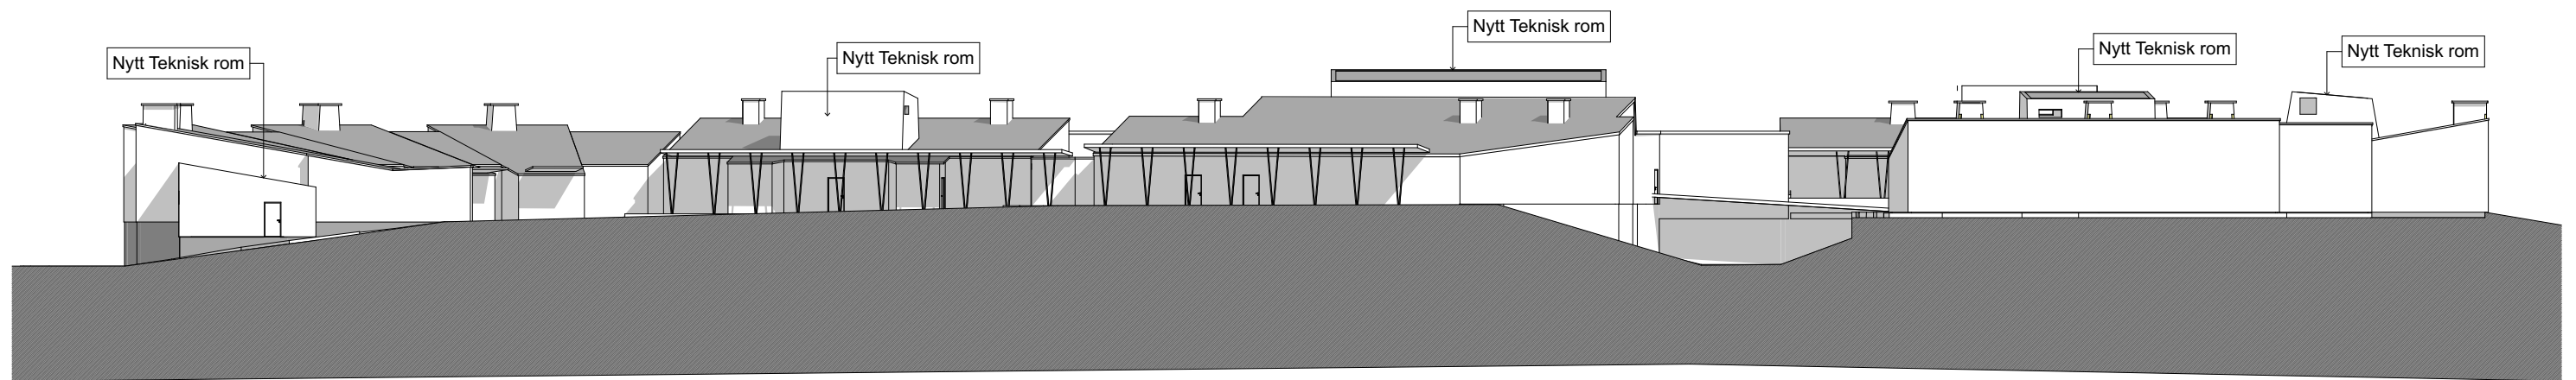

FASADE VEST

FASADE ØST

FASADE SYD

 AMTEDAL & HANSEN ARKITEKTKONTOR AS Lømslands vei 23, 4614 Kristiansand T: 38 14 01 50 post@ah-ark.no	TILBUDSGRUNNLAG		FORMAT:	TEGN.:	KONTR.:	MÅLSTOKK:	DATO:
	Karuss Oppvekstpark		A3	GA	ÅÅ	1:400	06.06.16
	Byggherre: Kristiansand Eiendom		Fasader				