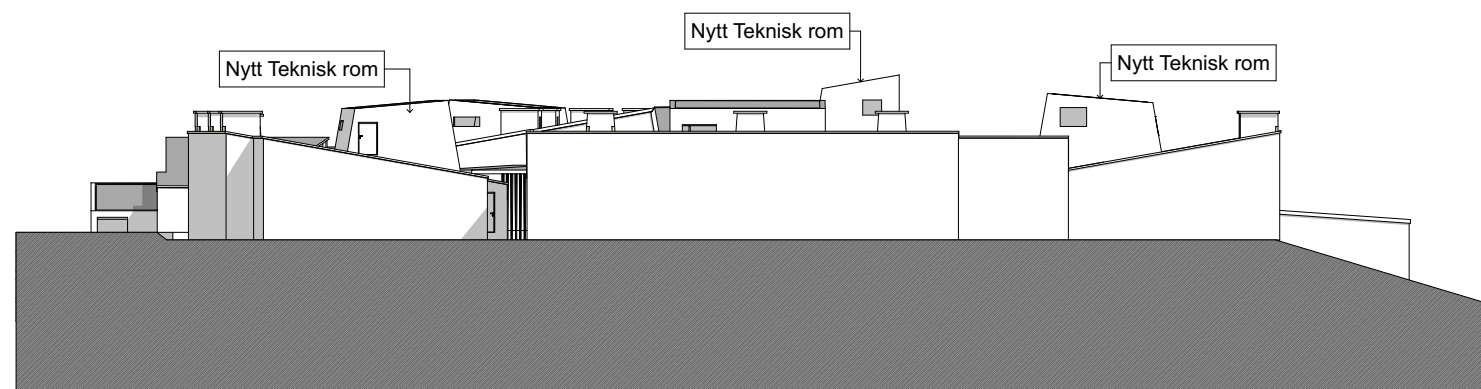

FASADE VEST

FASADE ØST

FASADE SYD

 AMTEDAL & HANSEN ARKITEKTKONTOR AS Lømslands vei 23, 4614 Kristiansand T: 38 14 01 50 post@ah-ark.no	TILBUDSGRUNNLAG		FORMAT:	TEGN.:	KONTR.:	MÅLSTOKK:	DATO:
	Karuss Oppvekstpark		A3	GA	ÅÅ	1:400	06.06.16
	Byggherre: Kristiansand Eiendom		Fasader				