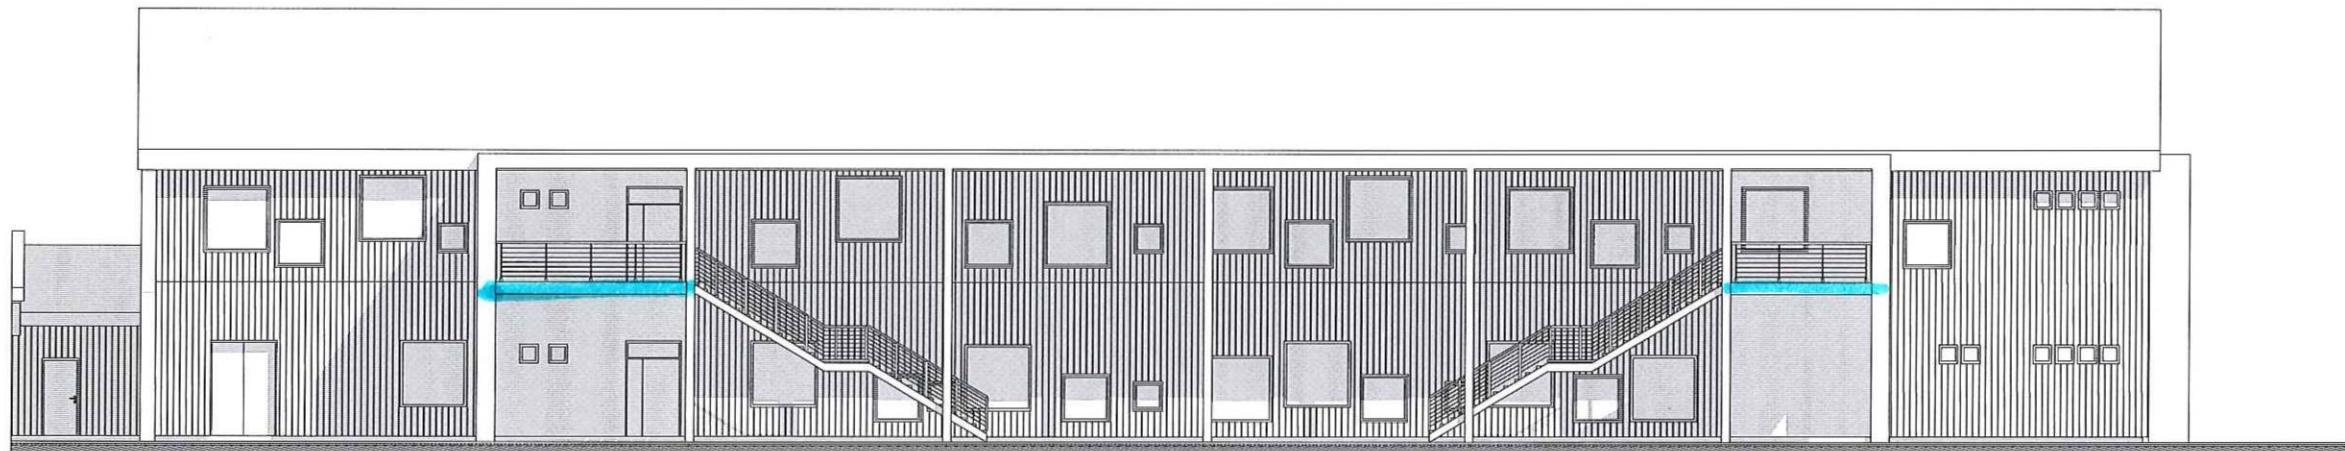

Tegnforklaring;

— Branncelle EI 30 [B30]

Tegnet: Michail Antonov

Dato: 01.07.16

KS:

Brannskisse: Br 50-40

 **Roar Jørgensen as**  
Hvervenmoveien 45, 3511 Hønefoss Tlf. 32 17 90 00

1:200 Fasade Nord-Øst

1:200 Fasade Nord-Vest

TILBUDSTEGNING