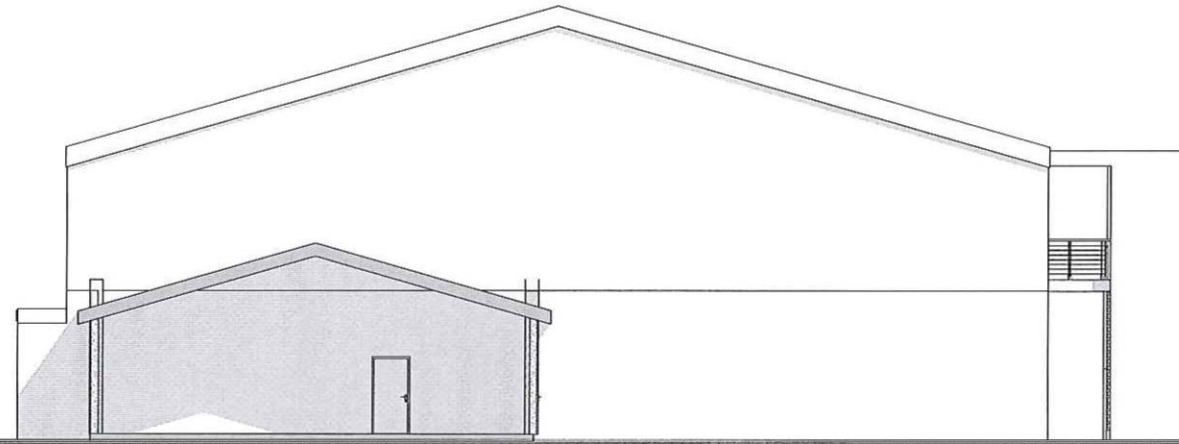

Tegnforklaring;

— Branncelle EI 30 [B30]

Tegnet: Michail Antonov

Dato: 01.07.16

KS:

Brannskisse: Br 50-40

 **Roar Jørgensen as**  
Hvervenmoveien 45, 3511 Hønefoss Tlf. 32 17 90 00

1:200 Fasade Nord-Øst

1:200 Fasade Nord-Vest

TILBUDSTEGNING