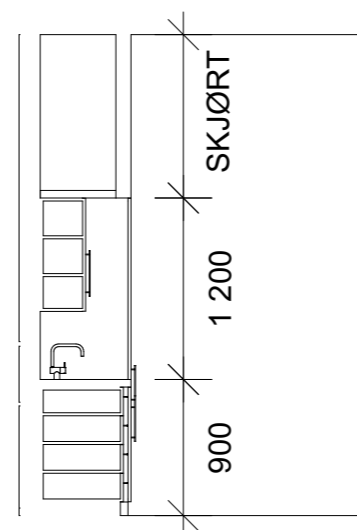

1:50 kjøkken

1:50 kjøkken

KJØKKEN I ROM 213 PERSONALROM:

KJØKKENINNREDNING TYPE HTH NOVA ELLER TILSVARENDE

LAMINAT BENKEPLATE MED OVERLIMT OPPVASKKUM

KOMFYR INDUKSJONSTOPP MED 4 SONER
(TYPE AEG 41116IE-WN ELLER TILSVARENDE)

AVTREKSHETTE INTEGRERT I OVERSKAP

2STK KOMBISKAP KJØL/FRYS
(TYPE SAMSUNG RB37J5315WW/EF ELLER TILSVARENDE)

OPPVASKMASKIN
(TYPE BOSCH SUPERSILENCE SMV68N60EU ELLER TILSVARENDE)

TILBUDSTEGNING