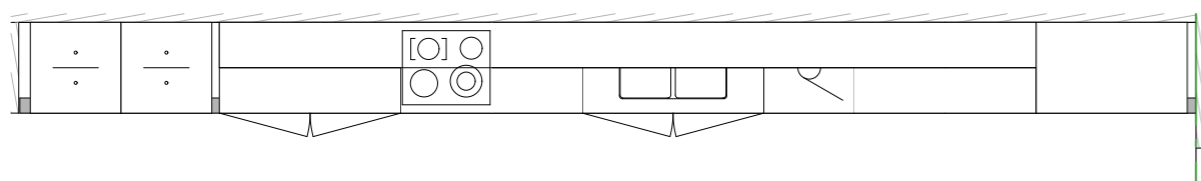

1:50 kjøkken

1:50 kjøkken

KJØKKEN I ROM 213 PERSONALROM:

KJØKKENINNREDNING TYPE HTH NOVA ELLER TILSVARENDE

LAMINAT BENKEPLATE MED OVERLIMT OPPVASKKUM

KOMFYR INDUKSJONSTOPP MED 4 SONER
(TYPE AEG 41116IE-WN ELLER TILSVARENDE)

AVTREKSHETTE INTEGRERT I OVERSKAP

2STK KOMBISKAP KJØL/FRYS
(TYPE SAMSUNG RB37J5315WW/EF ELLER TILSVARENDE)

OPPVASKMASKIN
(TYPE BOSCH SUPERSILENCE SMV68N60EU ELLER TILSVARENDE)

TILBUDSTEGNING