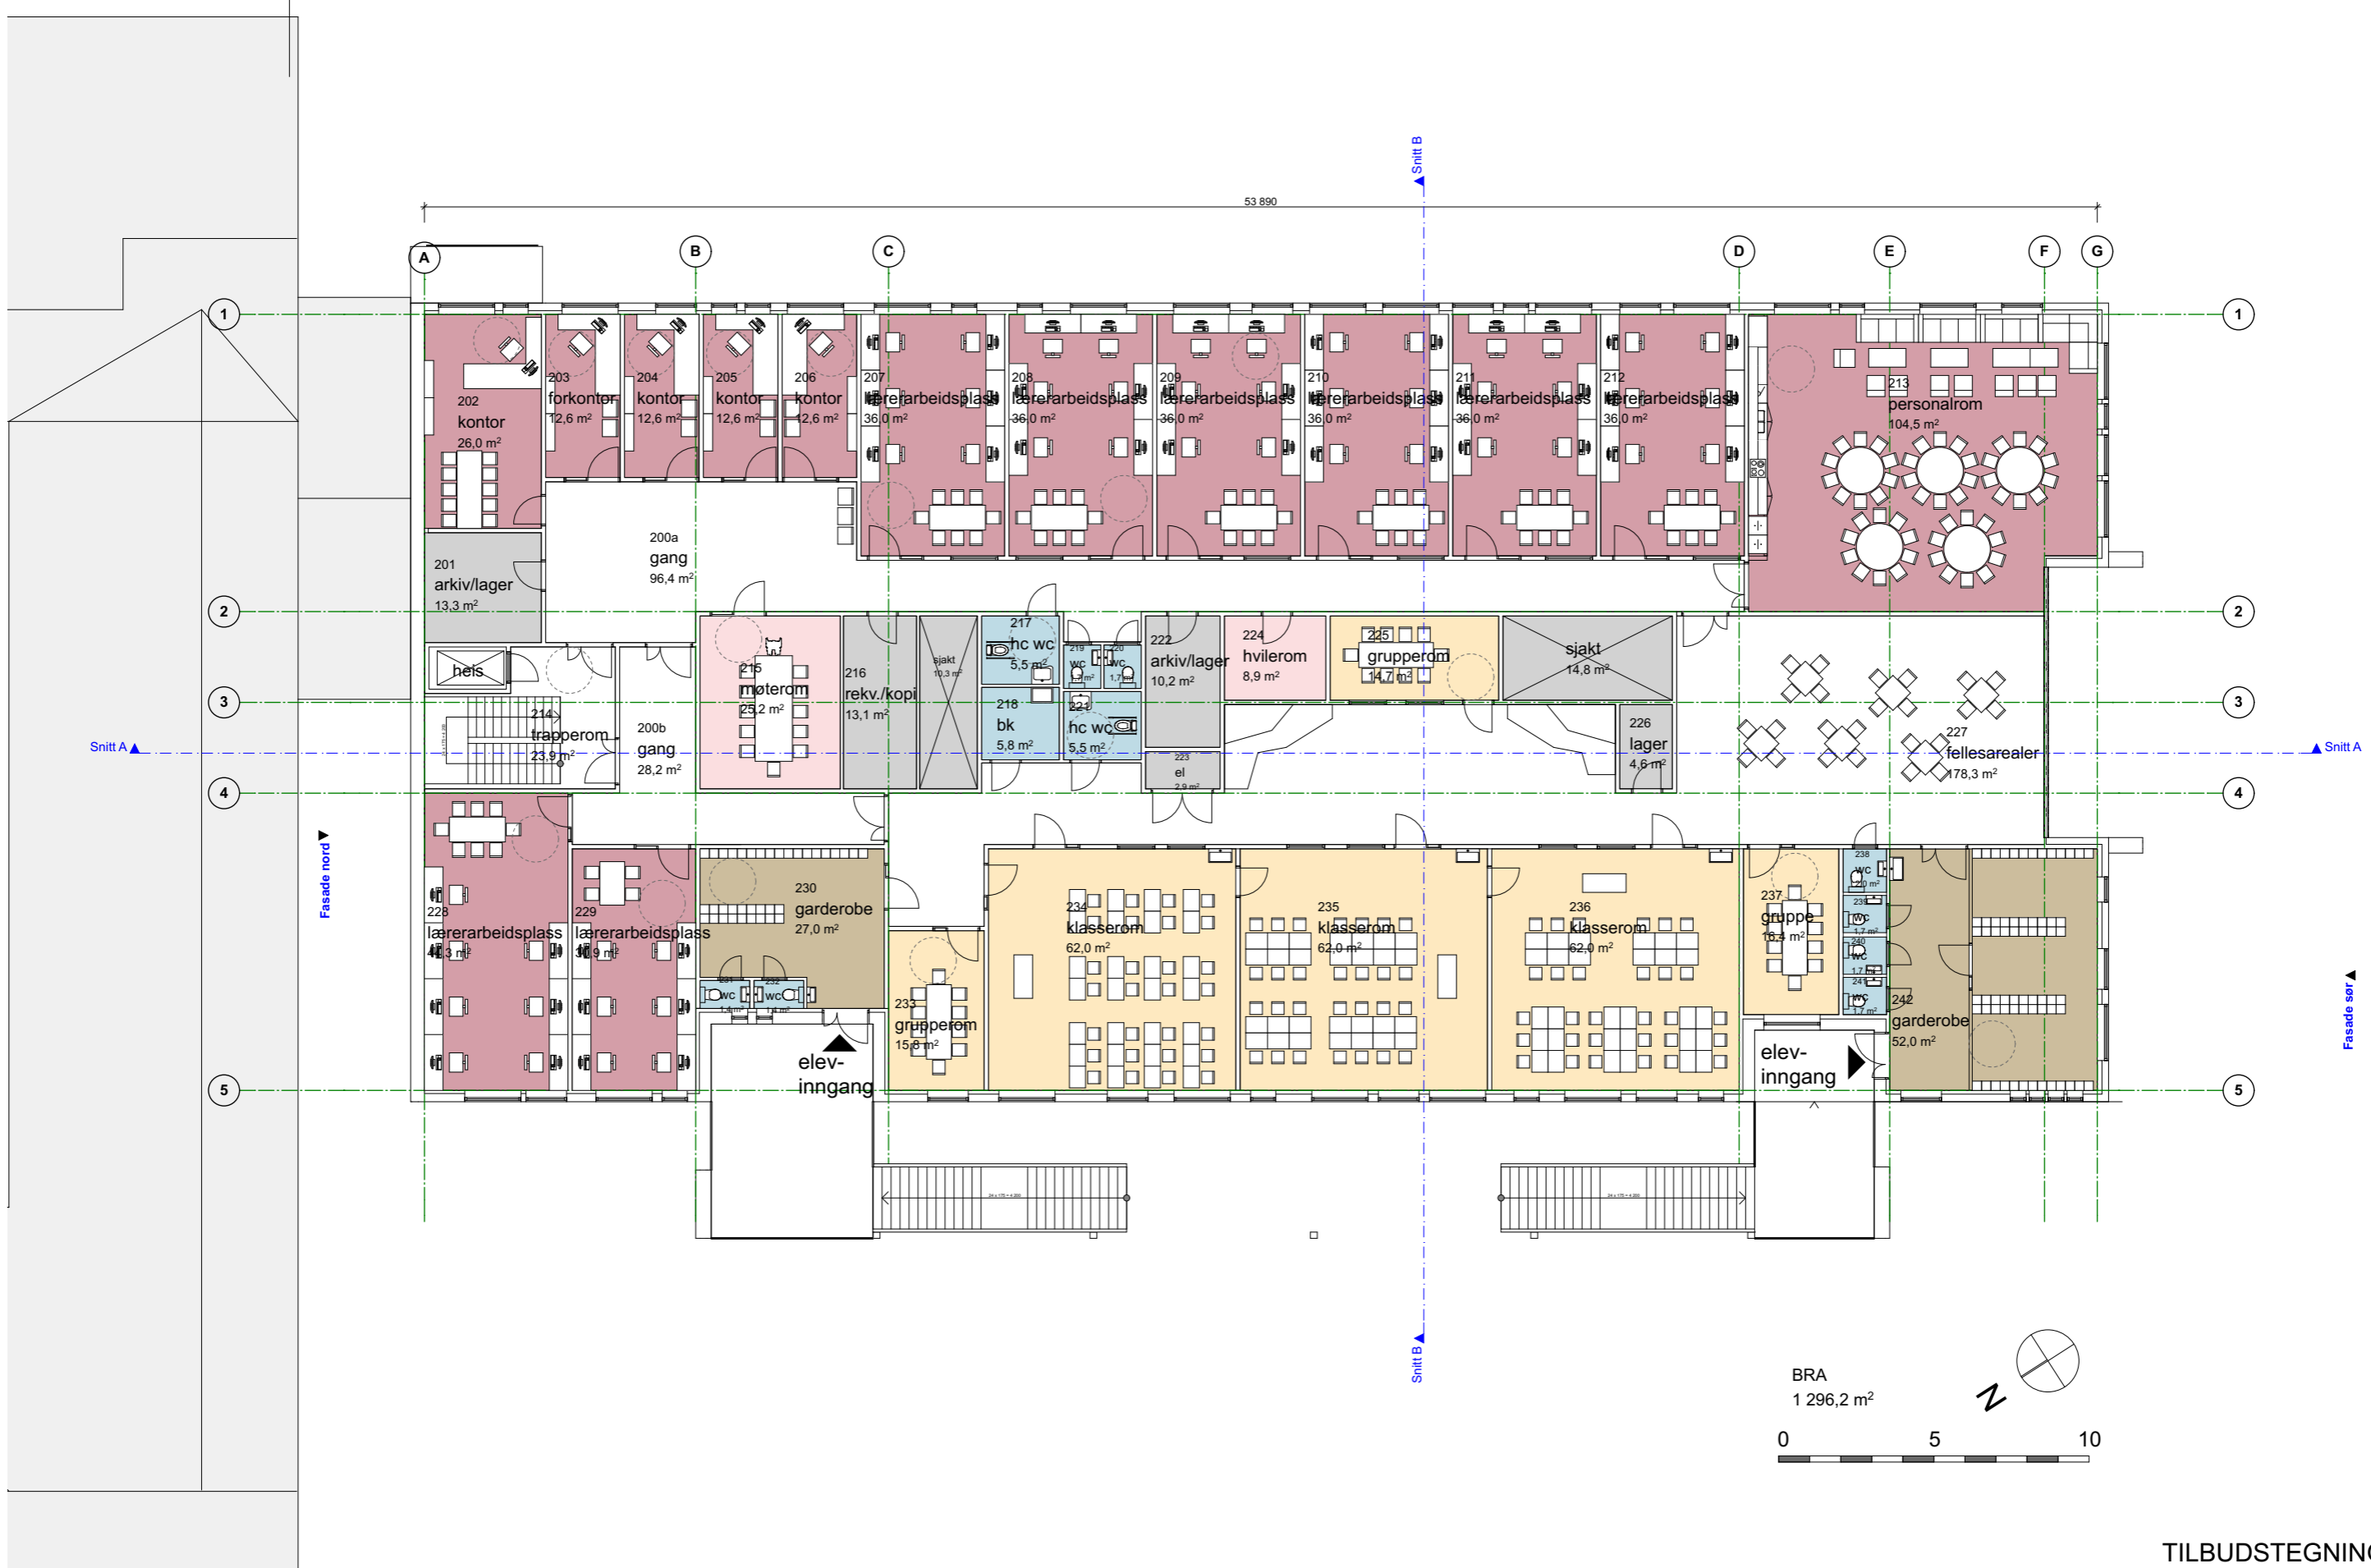

EKSISTERENDE BYGG ← → TILBYGG

BRA
1 296,2 m²

0 5 10

TILBUDSTEGNING