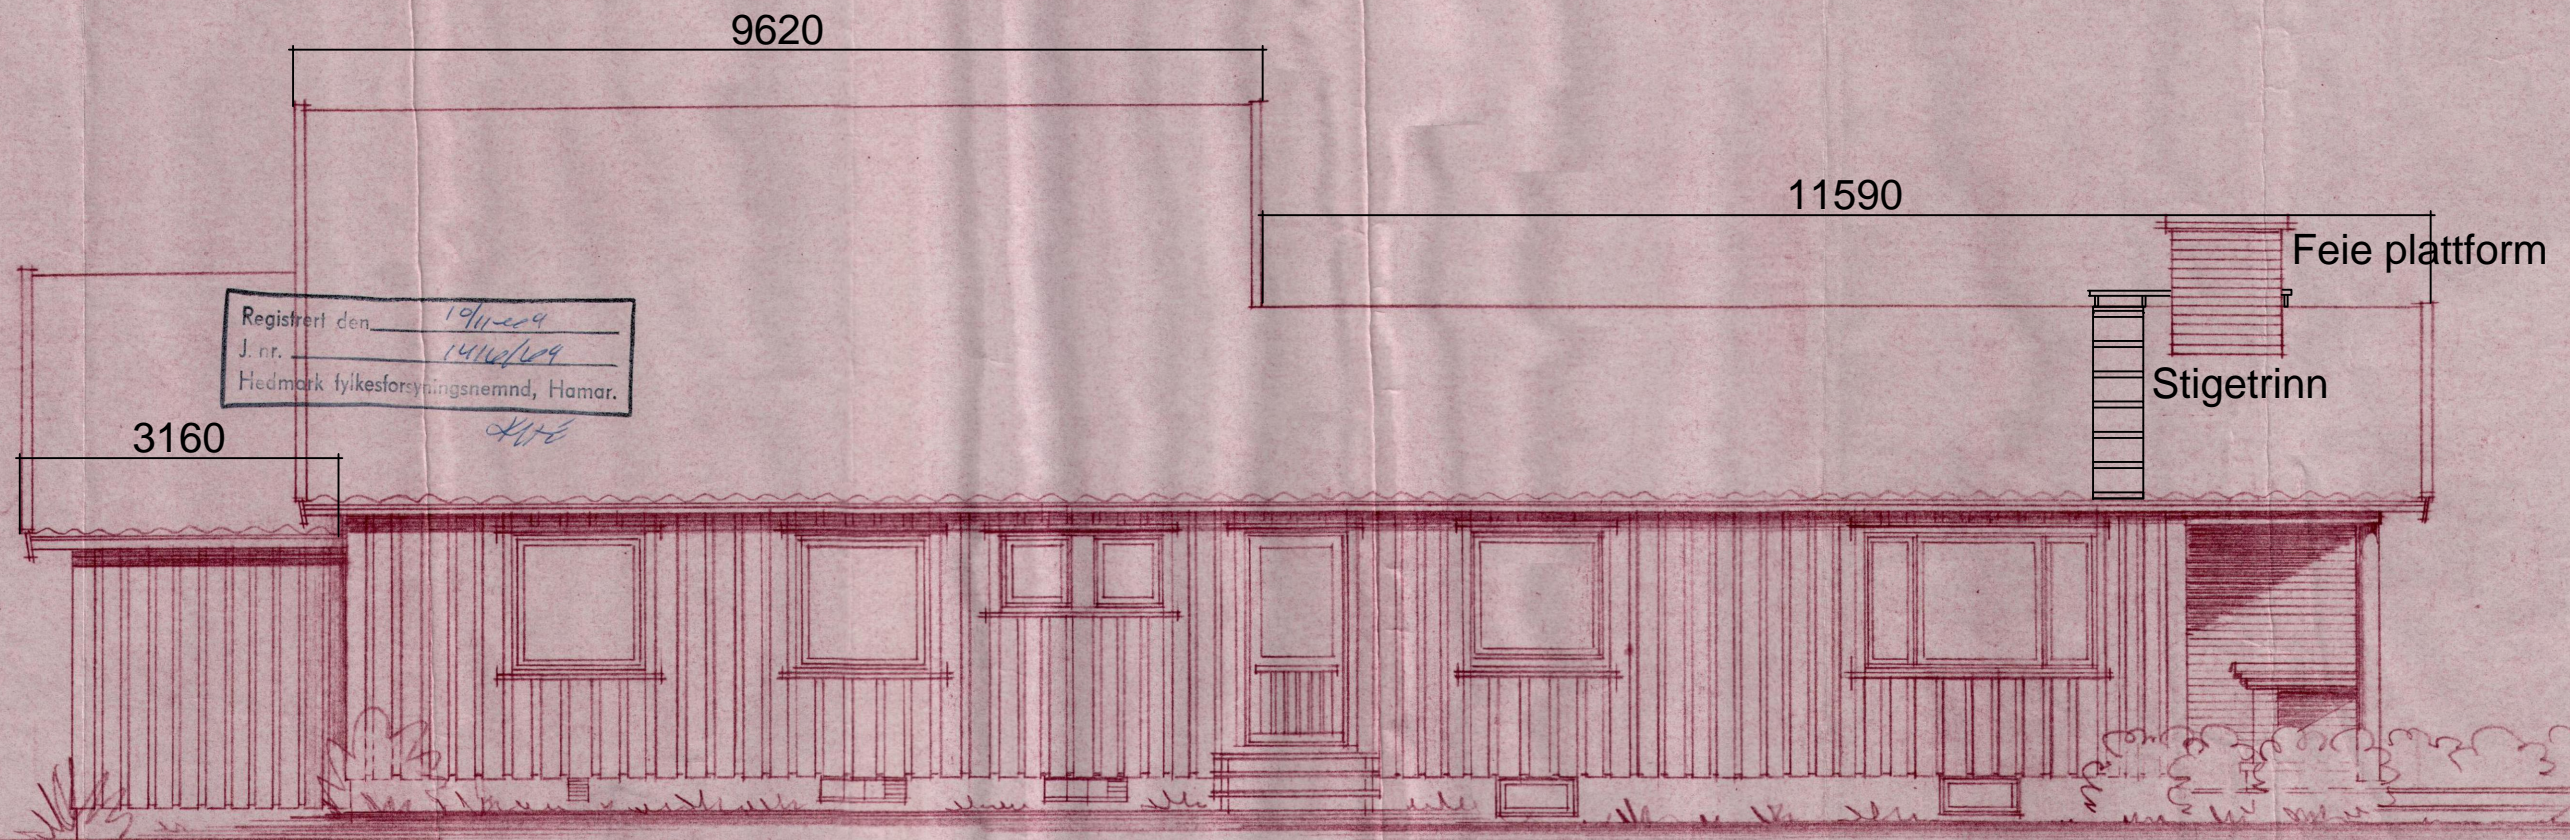

67168/16.

Ambulansestasjon Rendalen. Fasade vest

VESTFASADE.

DISTRIKTSBOMIG I RENDALEN.
VESTFASADE, MÅL 1:75

ENVERDUM 10/10-69.