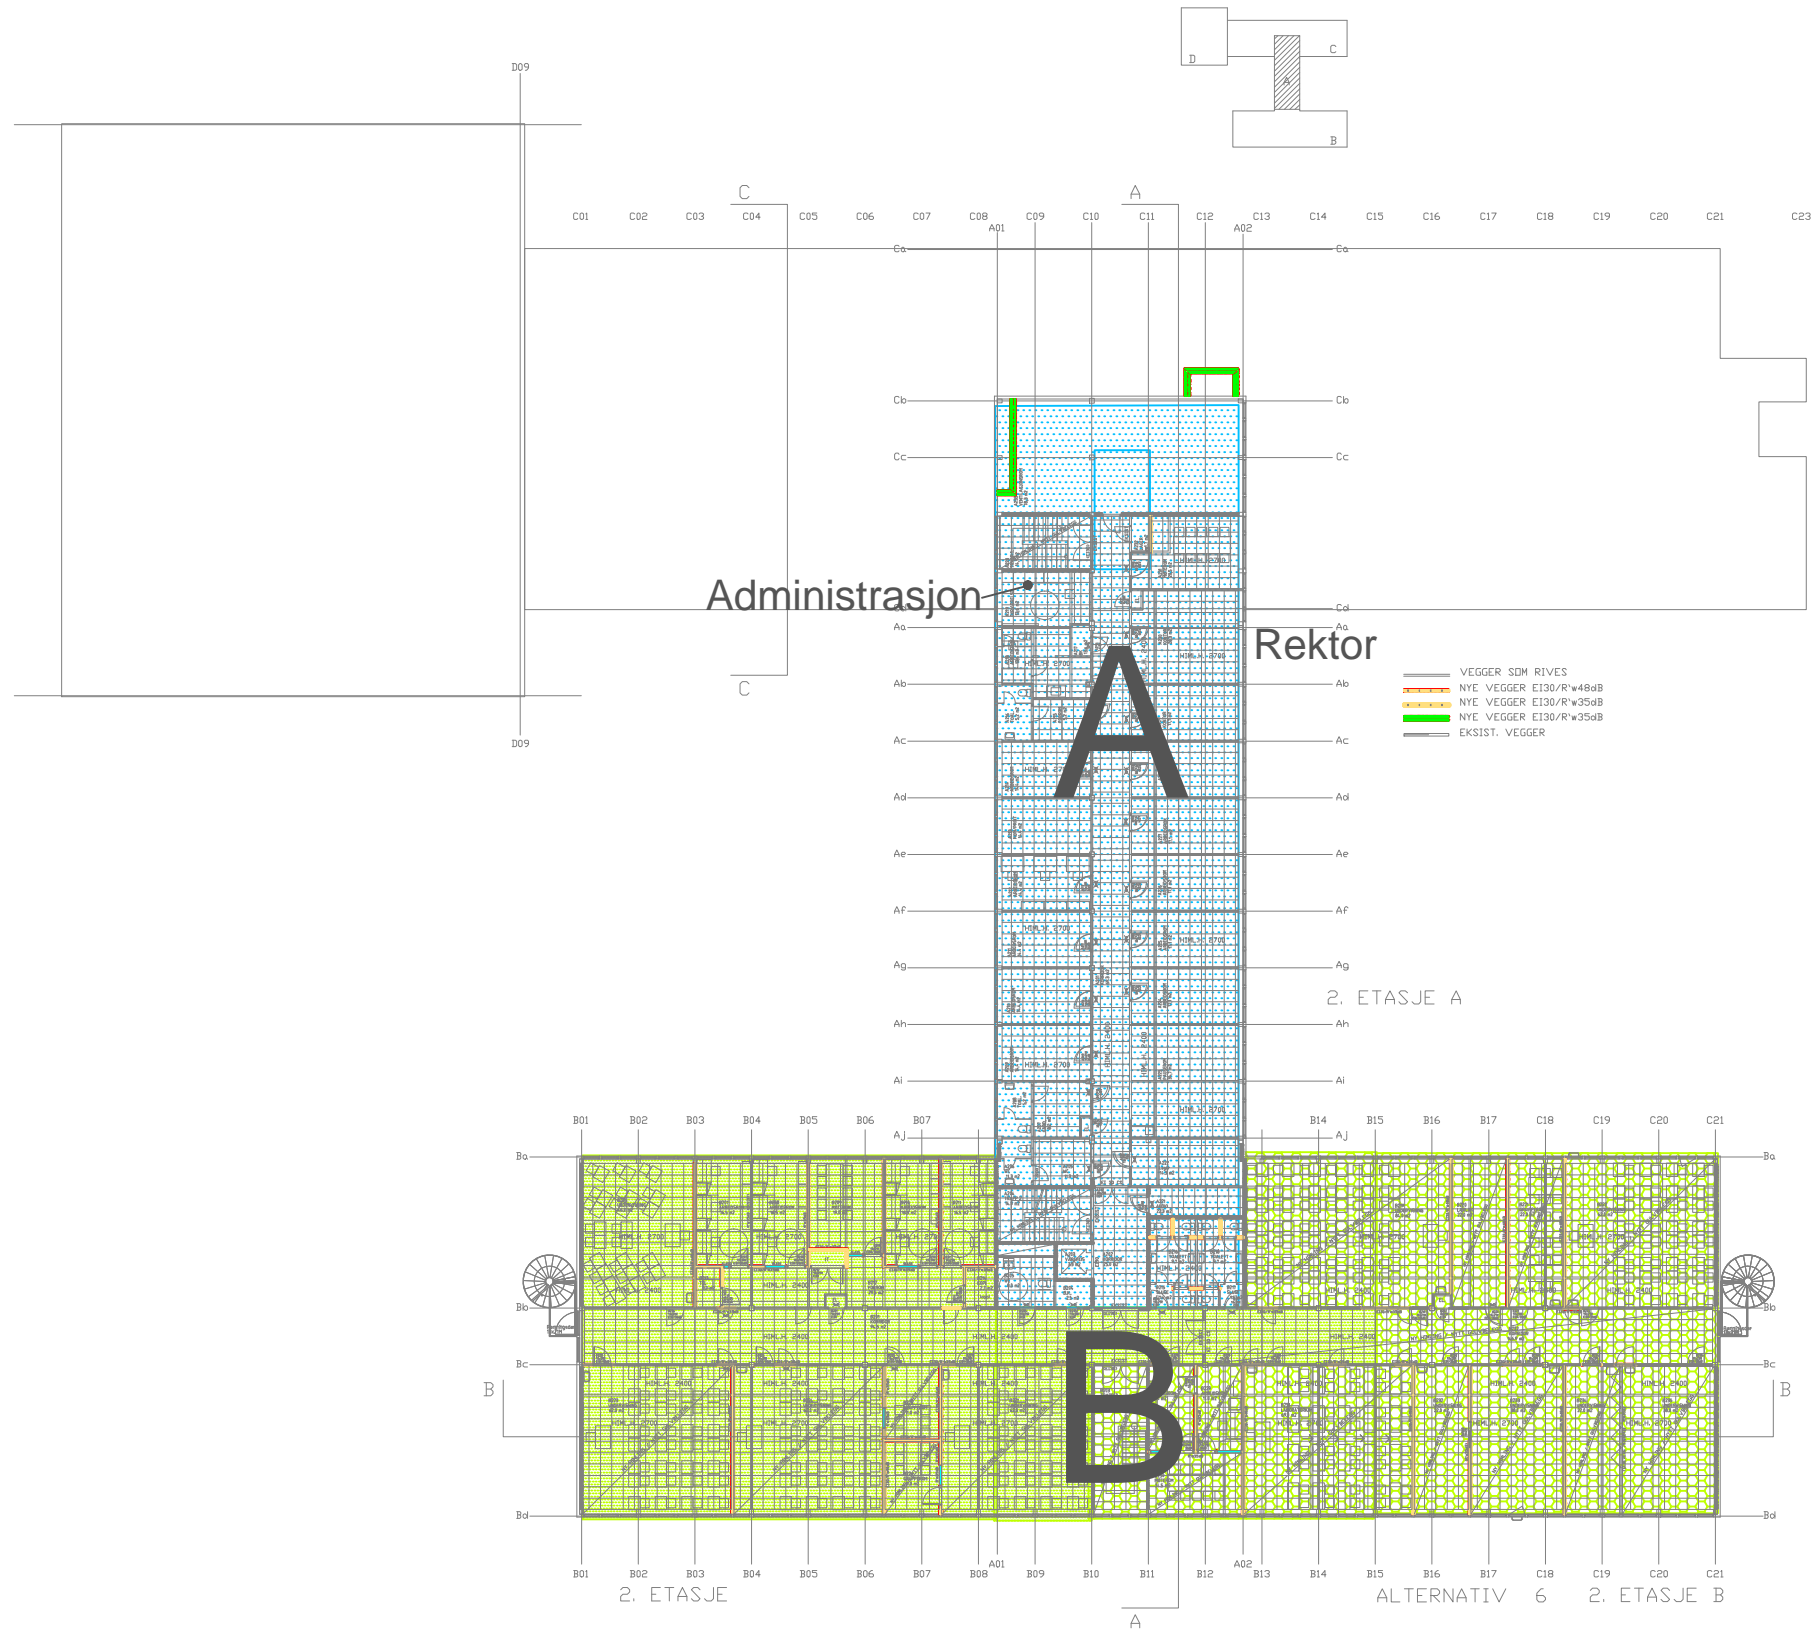

"N:\5145515145568\DAK\Elektro\Modell\Soneplan_PA - plan 2.dwg - BjBor - Plottet: 2016-06-14, 10:45:19 - XREF = 1188.Drawing 2-er-11-12-14"

F01	2016-06-15	For anskaffelse	BjBor	rowst	BjBor
Rev.	Dato	Beskrivelse	Utarbeidet	Fagkontroll	Godkjent
<small>Dette dokumentet er utarbeidet av Norconsult AS som del av det oppdraget som fremgår nedenfor. Opphavsretten tilhører Norconsult AS. Dokumentet må bare benyttes til det formål som oppdragsavtalen beskriver, og må ikke kopieres eller gjøres tilgjengelig på annen måte eller i større utstrekning enn formålet tilsier.</small>					Målestokk (gjelder A3)
Hedmark Fylkeskommune					1:400
Trysil Videregående Skole Soneplan PA Plan 2					
Norconsult		Oppdragsnummer	Tegningsnummer	Revisjon	
		5145568	TV008d - E54-02	F01	