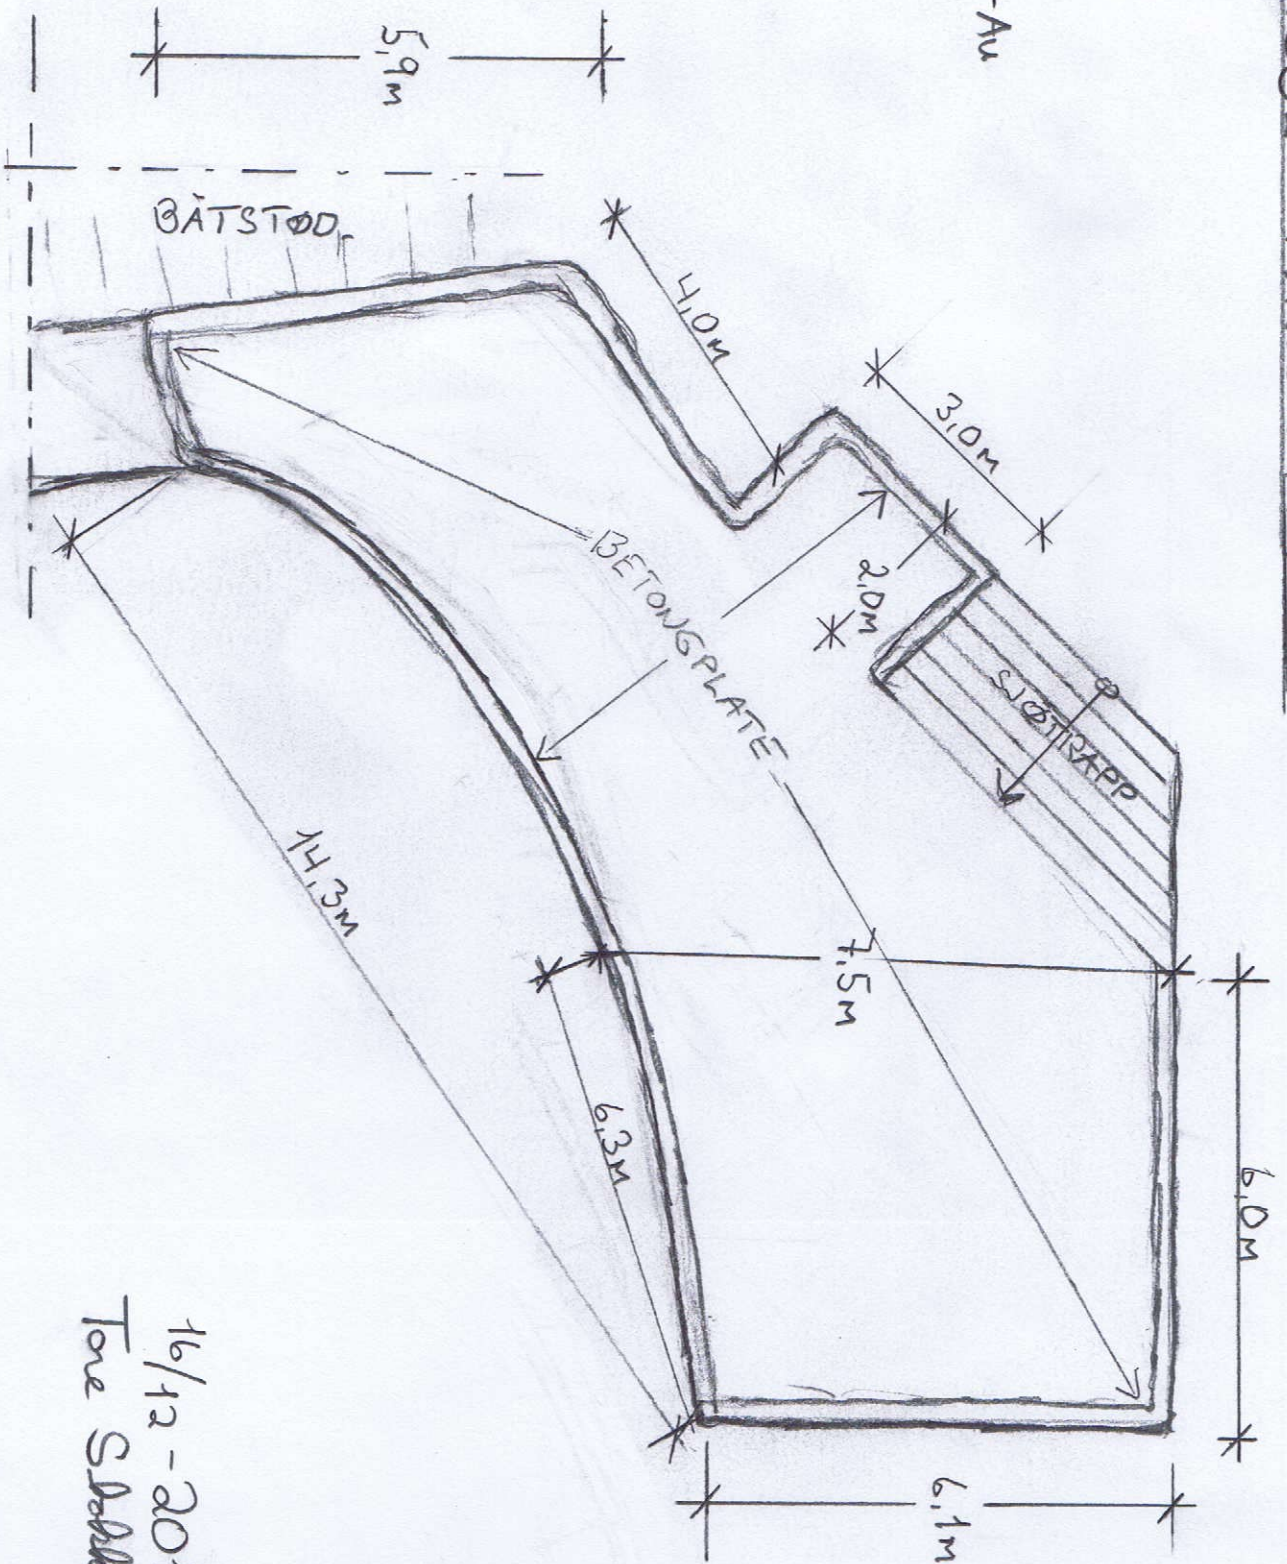

HJØKALIA, NEDRE LJOEN.
MÅLSKISSE. MÅLESTOKK 1:100

16/12 - 2014
Tore Skjelle