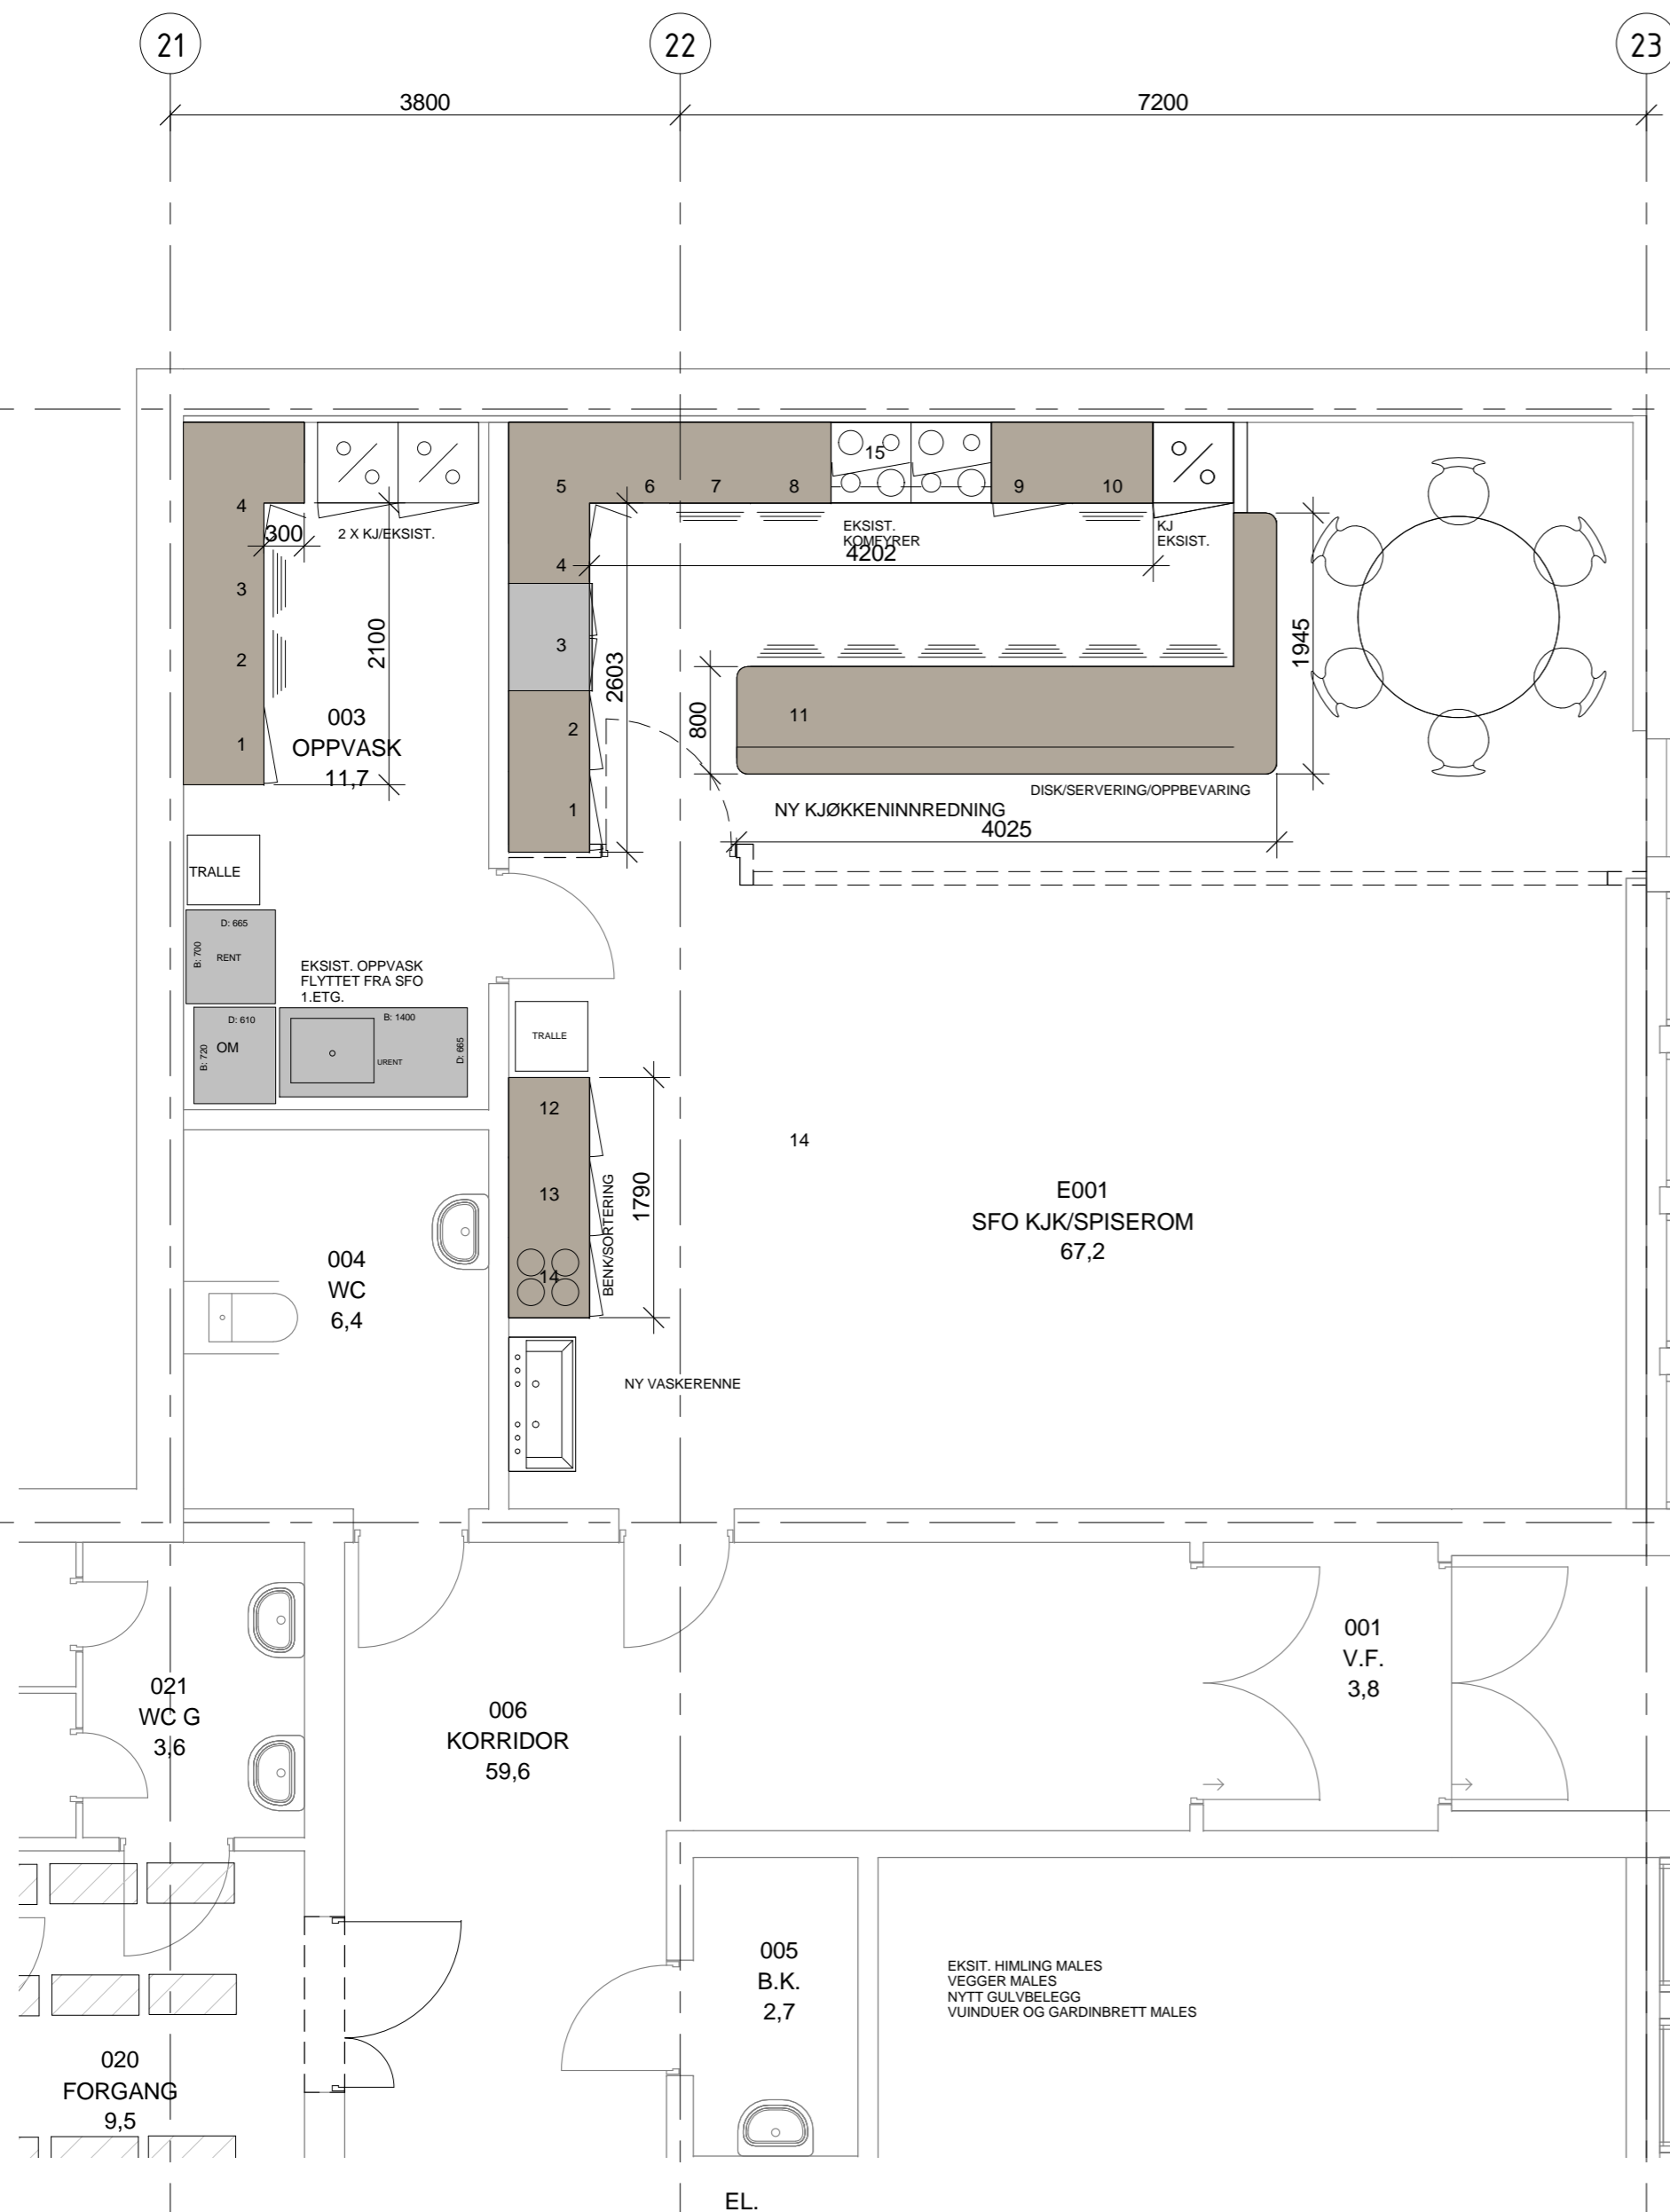

KOMMENTARER:

ALLE MÅL MÅ KONTROLLERES PÅ STEDET!

UTSKRIFT I A2 = 1:50

E

NY KJØKKENINNREDNING
 POSISJONSNUMRE:
 ALLE MÅL MED B/D I CM, STANDARD HØYDER.

ROM E003:

1. HØYSKAP MED 5 HYLLER 60X60
2. SKUFFESKAP MED 3 SKUFFER 60X60
OVERSKAP MED 3 HYLLER 60X30
3. SKUFFESKAP MED 3 SKUFFER 60X60
OVERSKAP MED 3 HYLLER 60X30
4. BENKESKAP MED KARUSELLINNREDNING 90X90
2 STK.OVERSKAP MED 3 HYLLER 30X30
HJØRNE OVERSKAP MED 3 HYLLER 60X60

ROM E001:

1. BENKESKAP MED 3 HYLLER 60X60
OVERSKAP MED 3 HYLLER 60X30
2. BENKESKAP MED 3 HYLLER 60X60
OVERSKAP MED 3 HYLLER 60X30
3. BENKESKAP MED OPPVASKKUM 80X60
OVERSKAP MED 3 HYLLER 80X30
4. BENKESKAP MED UTTREKKBAR TØRKERIST 30X60
OVERSKAP MED 3 HYLLER 60X30
5. BENKESKAP MED KARUSELLINNREDNING 90X90
OVERSKAP HJØRNE MED 3 HYLLER 60X60
6. BENKESKAP MED 1 HYLLE 30X60
OVERSKAP MED 3 HYLLER 60X30
7. BENKESKAP MED 3 SKUFFER 60X60
OVERSKAP MED 3 HYLLER 60X30
8. BENKESKAP MED 3 SKUFFER 60X60X
OVERSKAP MED 3 HYLLER 60X30
9. BENKESKAP MED 3 GITTERHYLLER 60X60
OVERSKAP MED 3 HYLLER 60X30
10. BENKESKAP MED 3 SKUFFER 60X60
OVERSKAP MED 3 HYLLER 60X30
11. 6 STK. BENKESKAP MED 3 SKUFFER 60X60
12. BENKESKAP MED 3 HYLLER 60X60
13. BENKESKAP MED 3 HYLLER 60X60
14. BENKESLAP MED SORTERINGSINNSATS 60X60
15. 2 STK OVERSKAP FOR INTEGRERT SLIM VIFTE 60X30 , 3 HYLLER