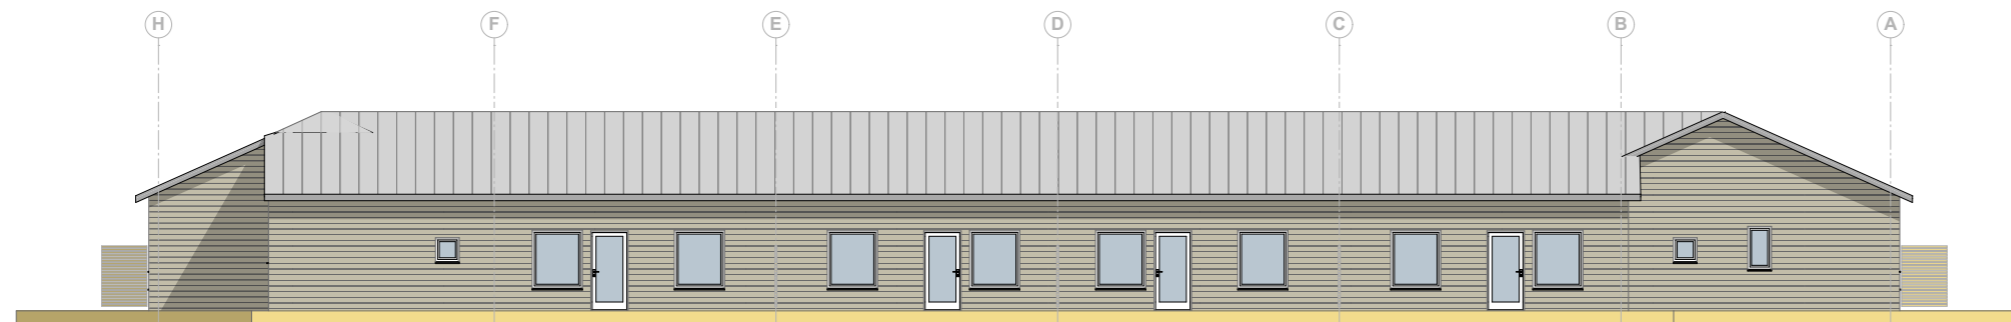

Fasade sørøst

Fasade sørvest

Fasade gårdsplass mot sørøst

Fasade nordvest

Fasade gårdsplass mot nordøst

Fasade nordøst

Forprosjekt	2015.10	Målestokk	Dato	Tegn.nr.
	Kontr.			
Balsfjord kommune	Saksbehandler			
Omsorgsboliger Nordkjosbotn	mkj			
Fasader bogruppe A				