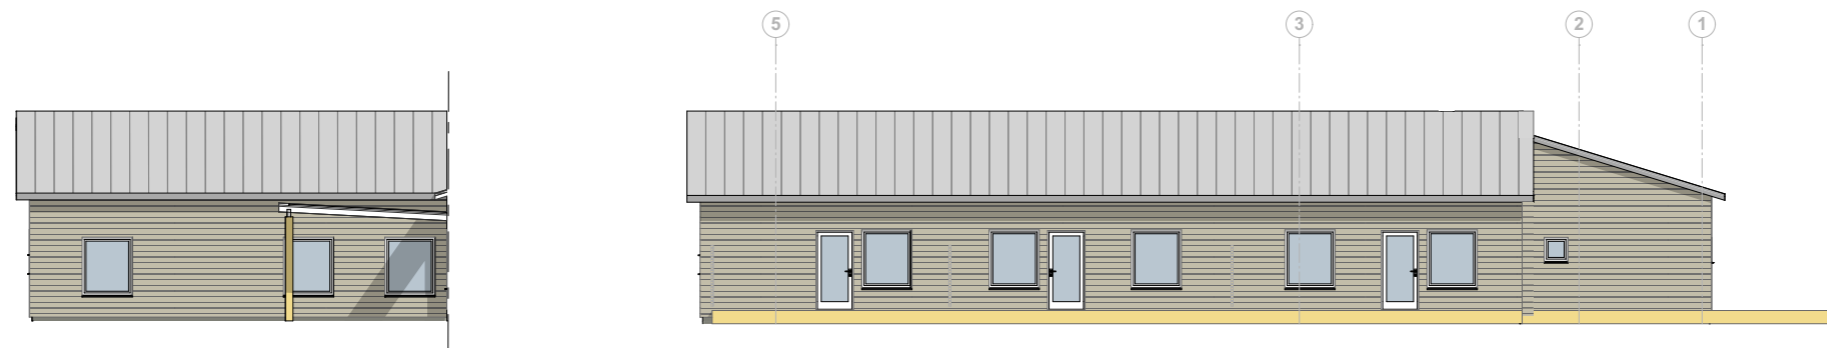

Fasade sørøst

Fasade sørvest

Fasade gårdsplass mot sørøst

Fasade nordvest

Fasade gårdsplass mot nordøst

Fasade nordøst

Forprosjekt	2015.10	Målestokk	Dato	Tegn.nr.
	Kontr.			
Balsfjord kommune	Saksbehandler			
Omsorgsboliger Nordkjosbotn	mkj			
Fasader bogruppe A				