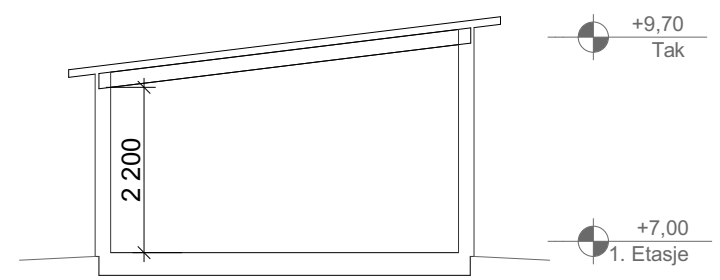

1:200 Fasade mot vest

1:200 Fasade mot sør

1:200 Fasade mot øst

1:200 Fasade mot nord

1:100 Snitt

Forprosjekt

Balsfjord kommune					2015.10
Omsorgsboliger Nordkjosbotn					Kontr.

	Saksbehandler	Målestokk	Dato	Tegn.nr.
Sportsbod og garasje for uterullestoler	mkj	1:100	18.03.2016	A2103