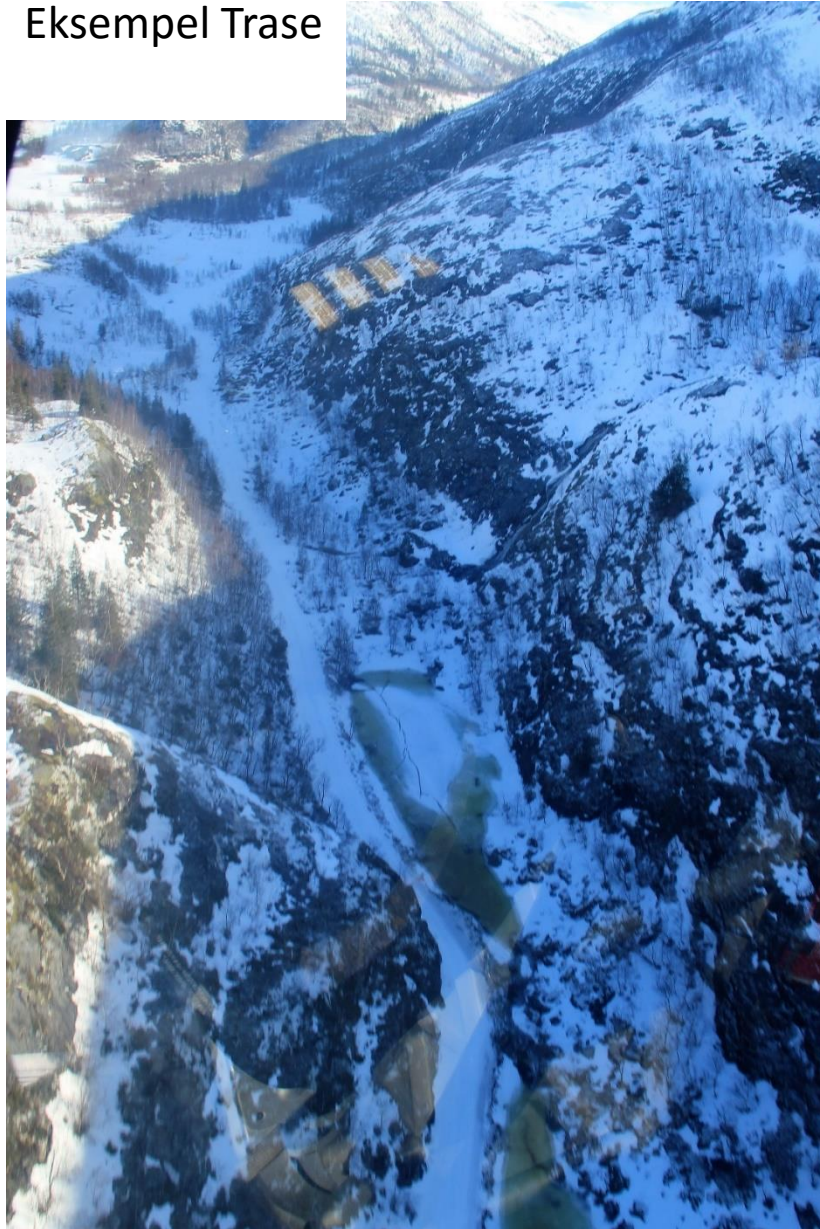

4271 Kleiva Hundålvassdammen Bilder

Eksempel Trase

TORSJON AS