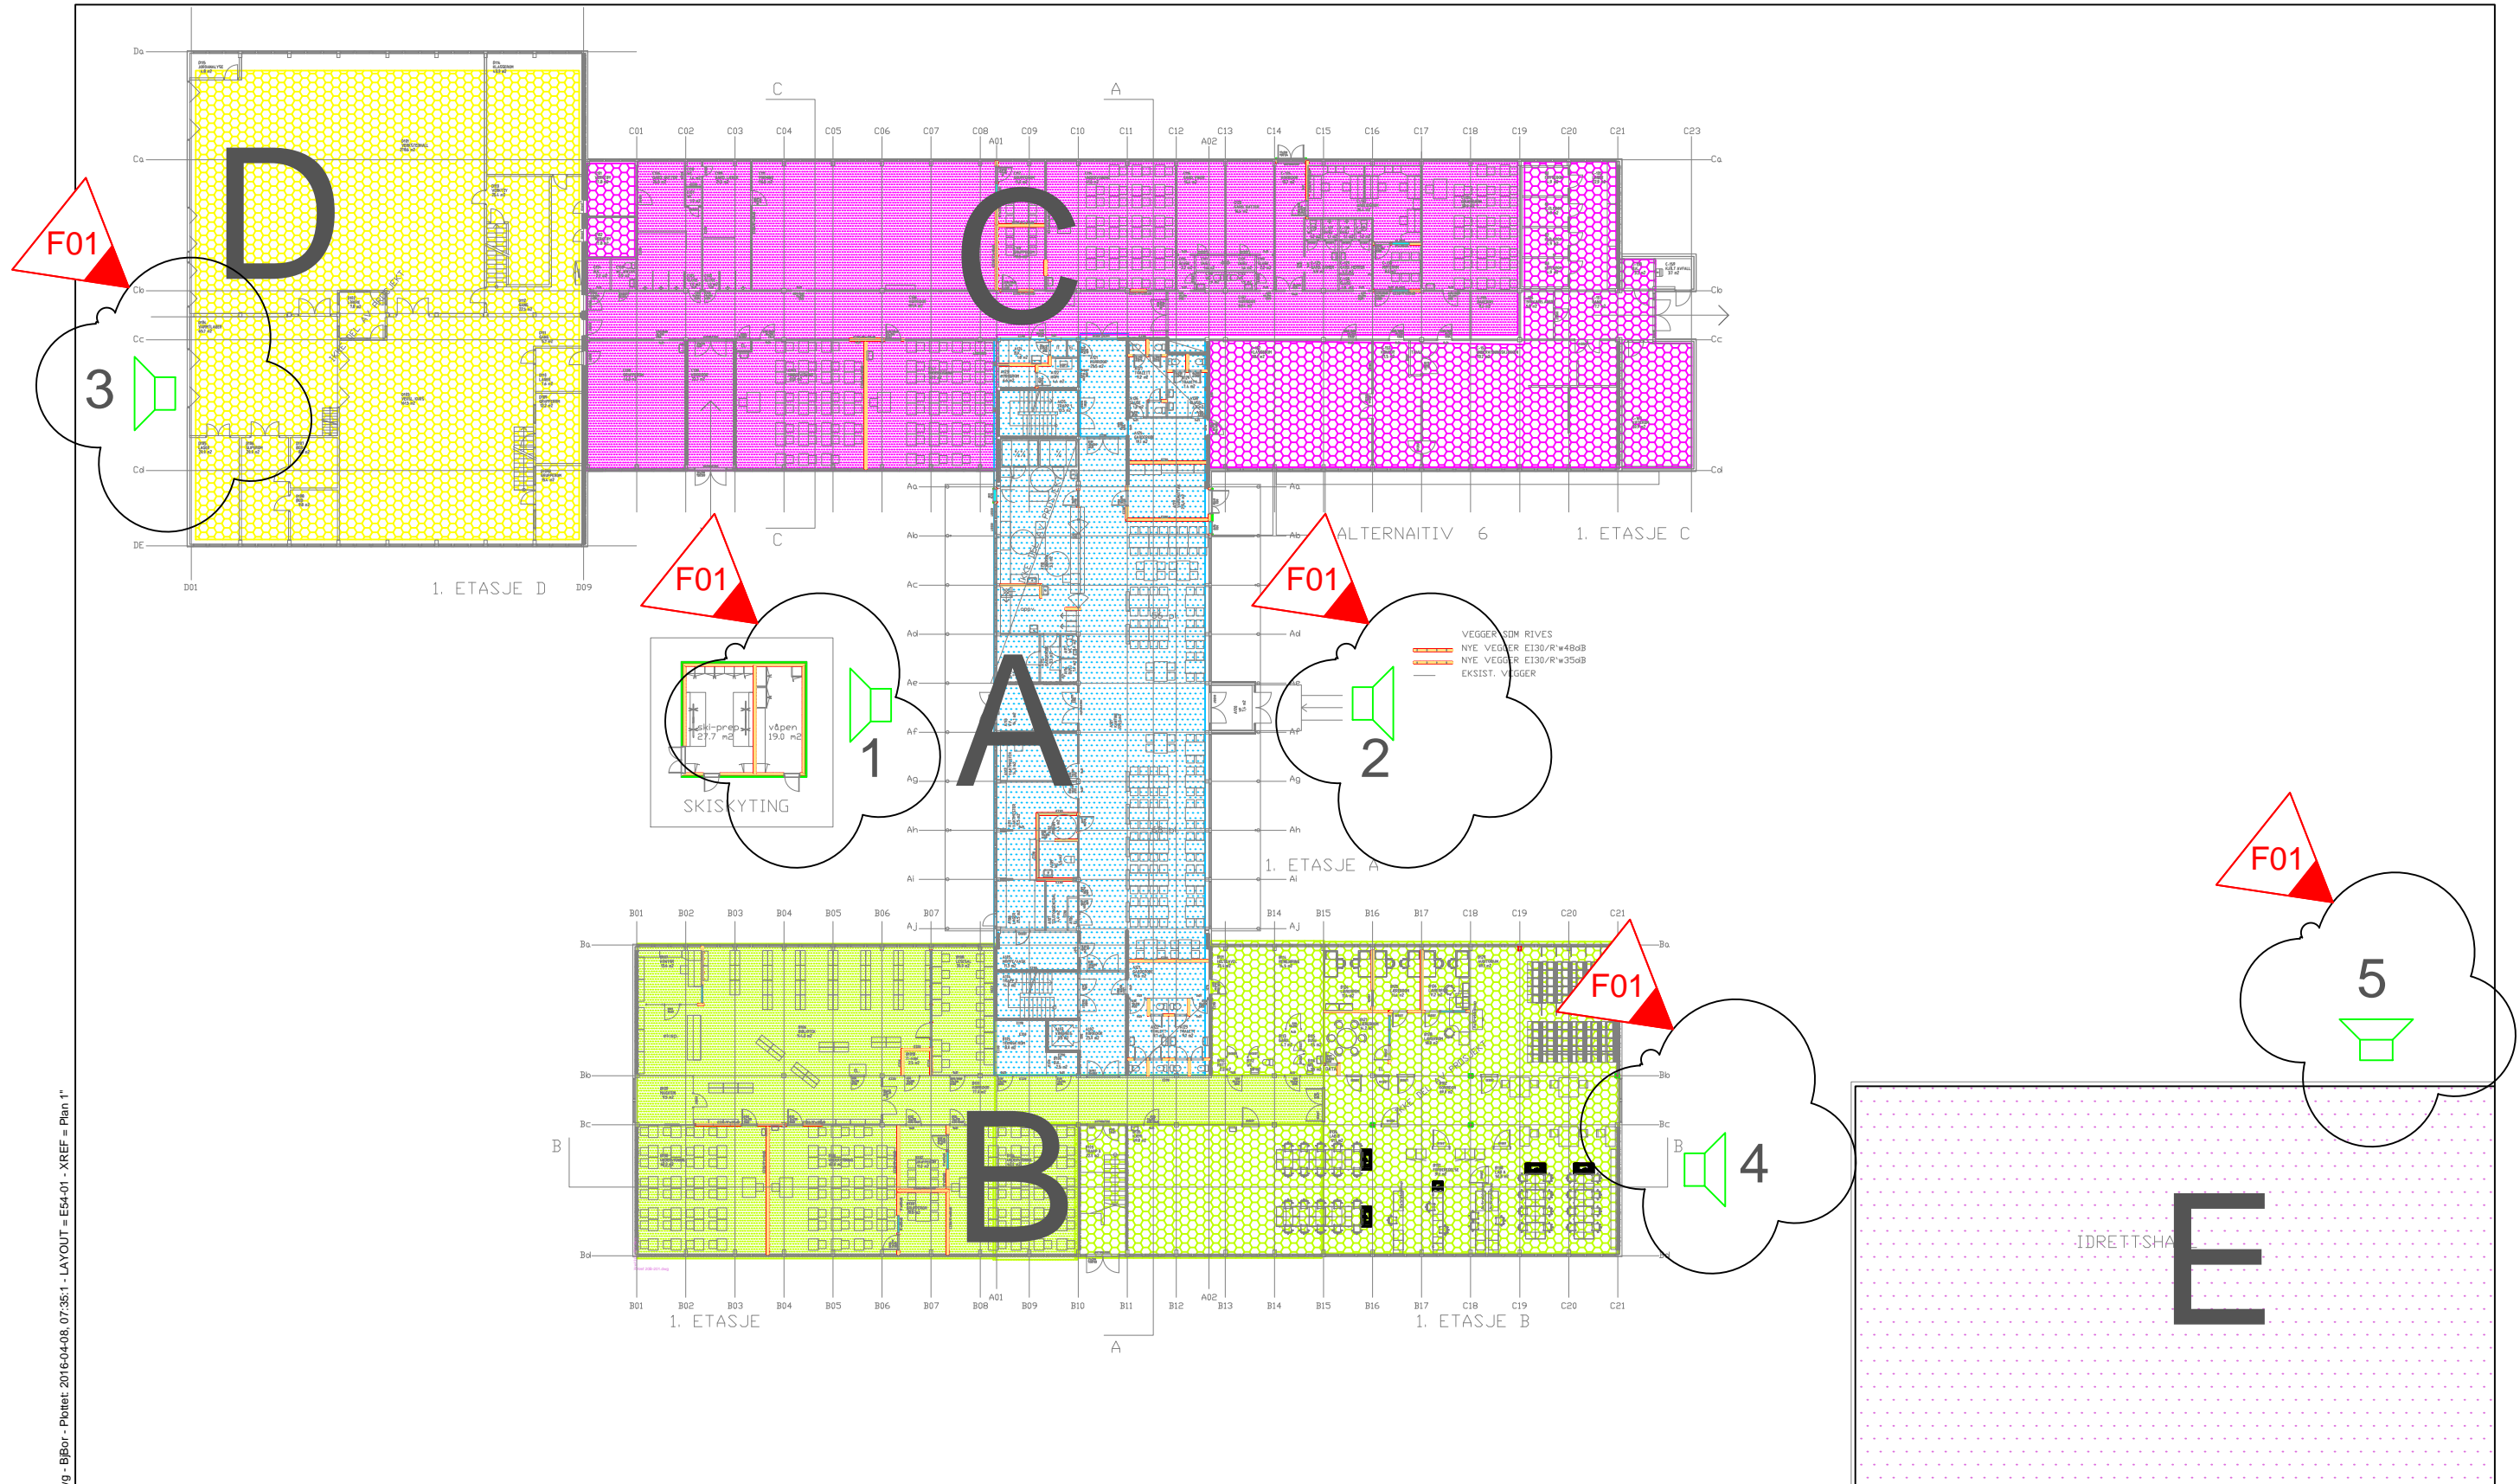

"N:\5145515145568\DAK\Elektro\Modell\Soneplan PA - plan 1.dwg - B\Bor - P\Plotter, 2016-04-08, 07:35:11 - LAYOUT = E54-01 - XREF = Plan 1"

F01	2016-04-08	Utvenig høyttalere 1-5	BjBor	rowst	BjBor
Rev.	Dato	Beskrivelse	Utarbeidet	Fagkontroll	Godkjent
<small>                 Dette dokumentet er utarbeidet av Norconsult AS som del av det oppdraget som fremgår nedenfor. Opphavsretten tilhører Norconsult AS. Dokumentet må bare benyttes til det formål som oppdragsavtalen beskriver, og må ikke kopieres eller gjøres tilgjengelig på annen måte eller i større utstrekning enn formålet tilsier.             </small>					Målestokk (gender A3)
Hedmark Fylkeskommune					1:400
Trysil Videregående Skole Soneplan PA PLAN 1					
Norconsult		Oppdragsnummer	Tegningsnummer	Revisjon	
		5145568	E54-01	F01	