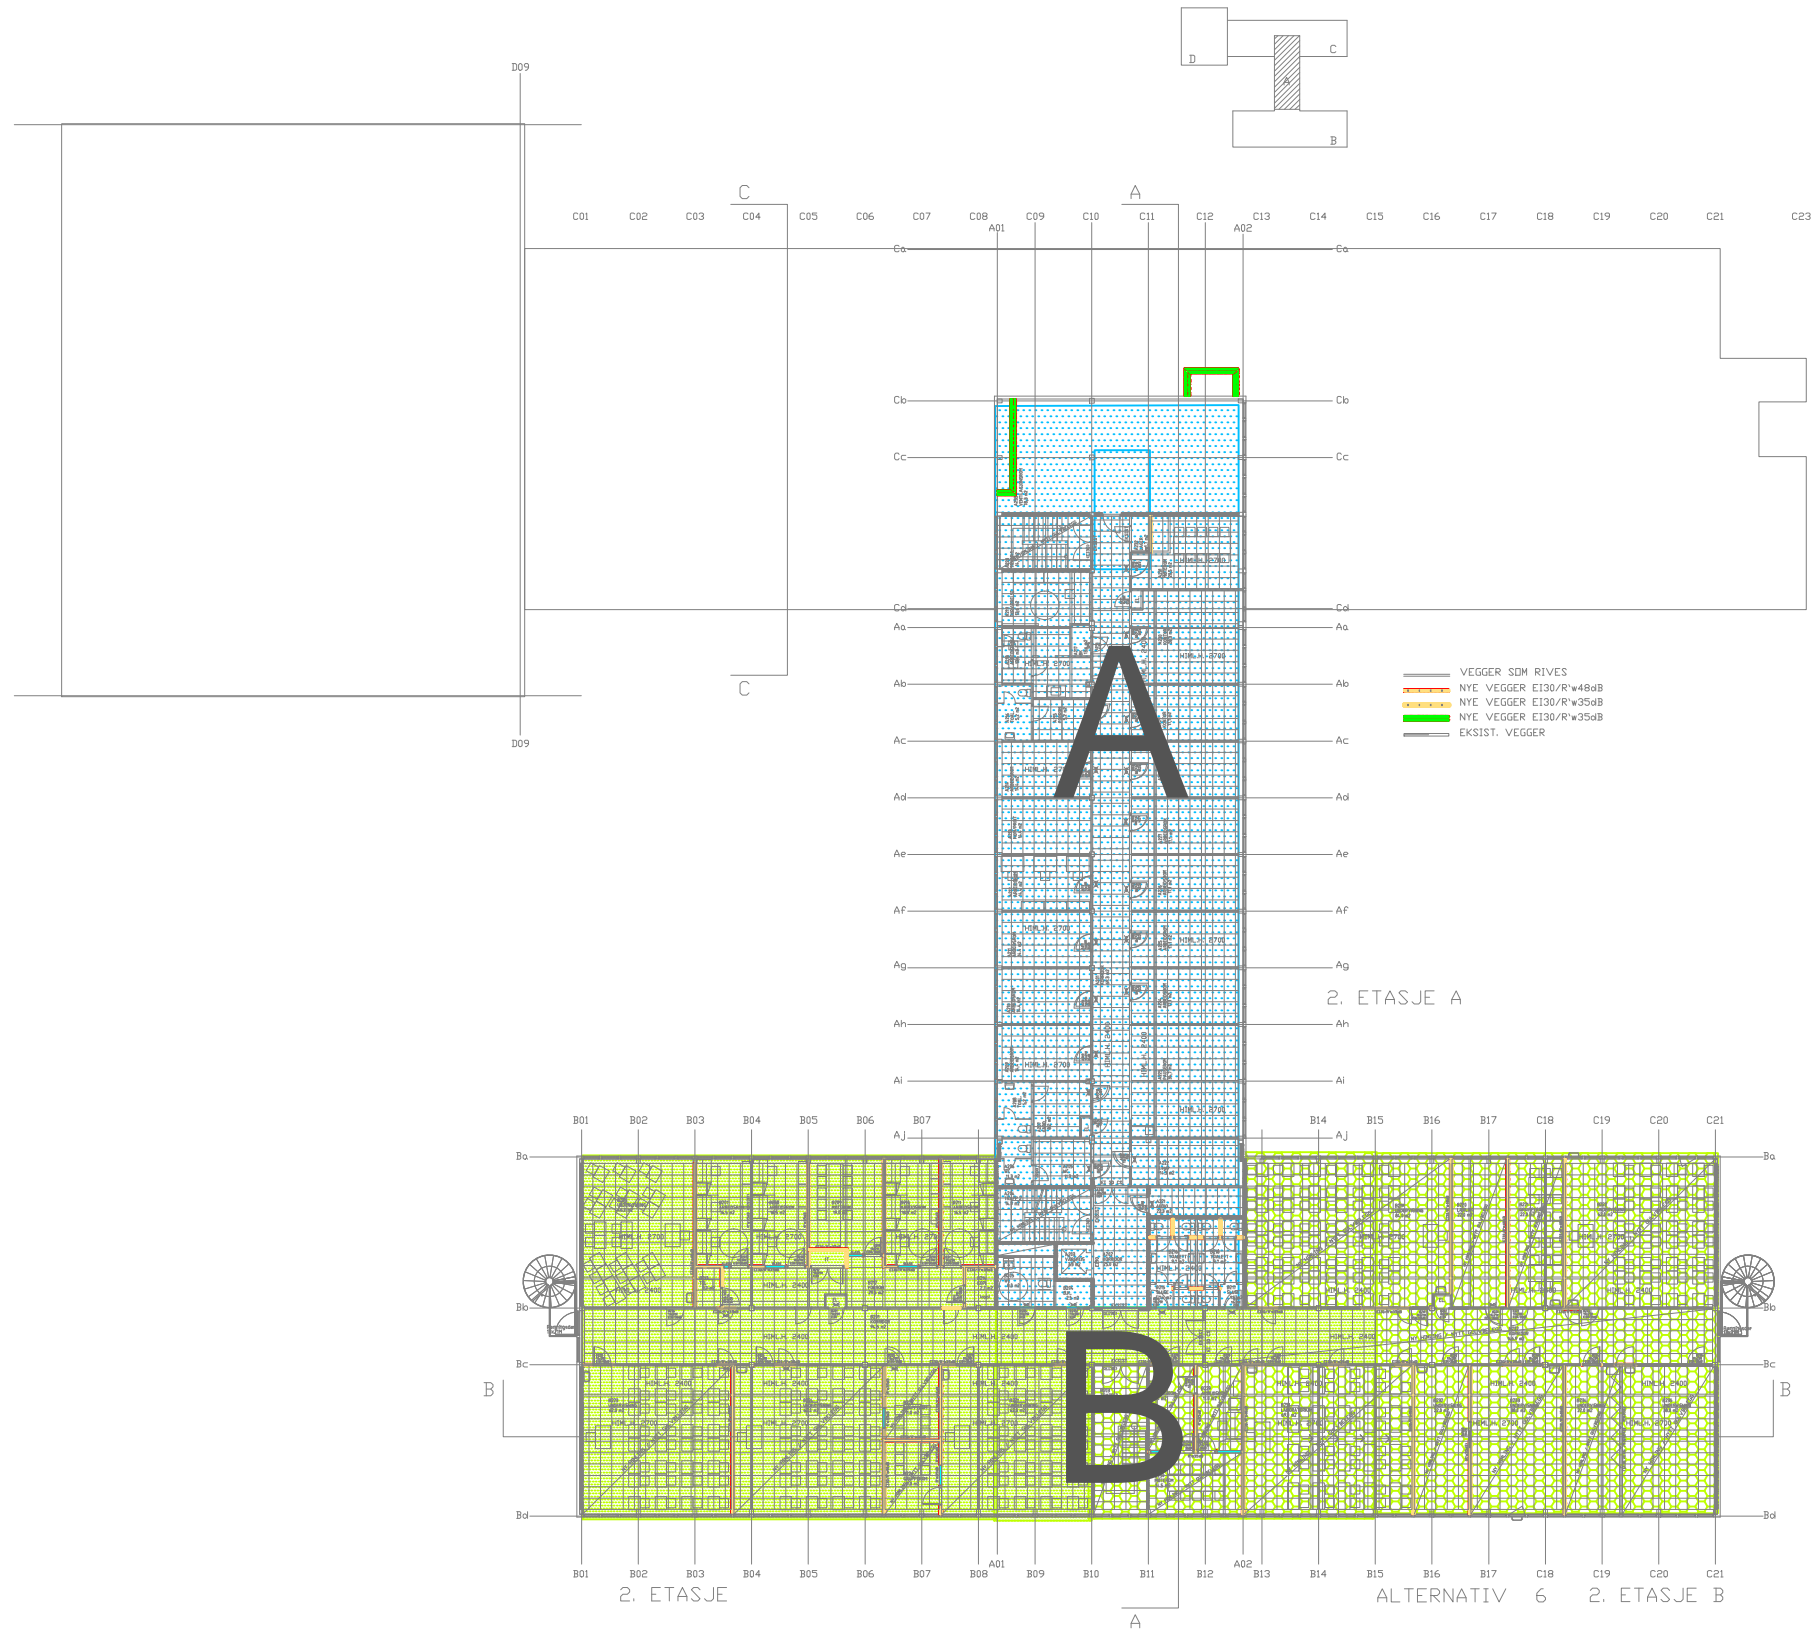

"N:\5145515145568\DAK\Elektro\Modell\Soneplan_PA - plan 2.dwg - BJBor - Plottet: 2016-02-24, 07:48:36 - XREF = 1188.Drawing 2-er-11-12-14"

FORELØPIG 2016-02-17

<small> Dette dokumentet er utarbeidet av Norconsult AS som del av det oppdraget som fremgår nedenfor. Opphavsretten tilhører Norconsult AS. Dokumentet må bare benyttes til det formål som oppdragsavtalen beskriver, og må ikke kopieres eller gjøres tilgjengelig på annen måte eller i større utstrekning enn formålet tilsier. </small>		
Hedmark Fylkeskommune		Målestokk (gjelder A3) 1:400
Trysil Videregående Skole Soneplan PA Plan 2		
Norconsult	Oppdragsnummer 5145568	Tegningsnummer E54-02
		Revisjon