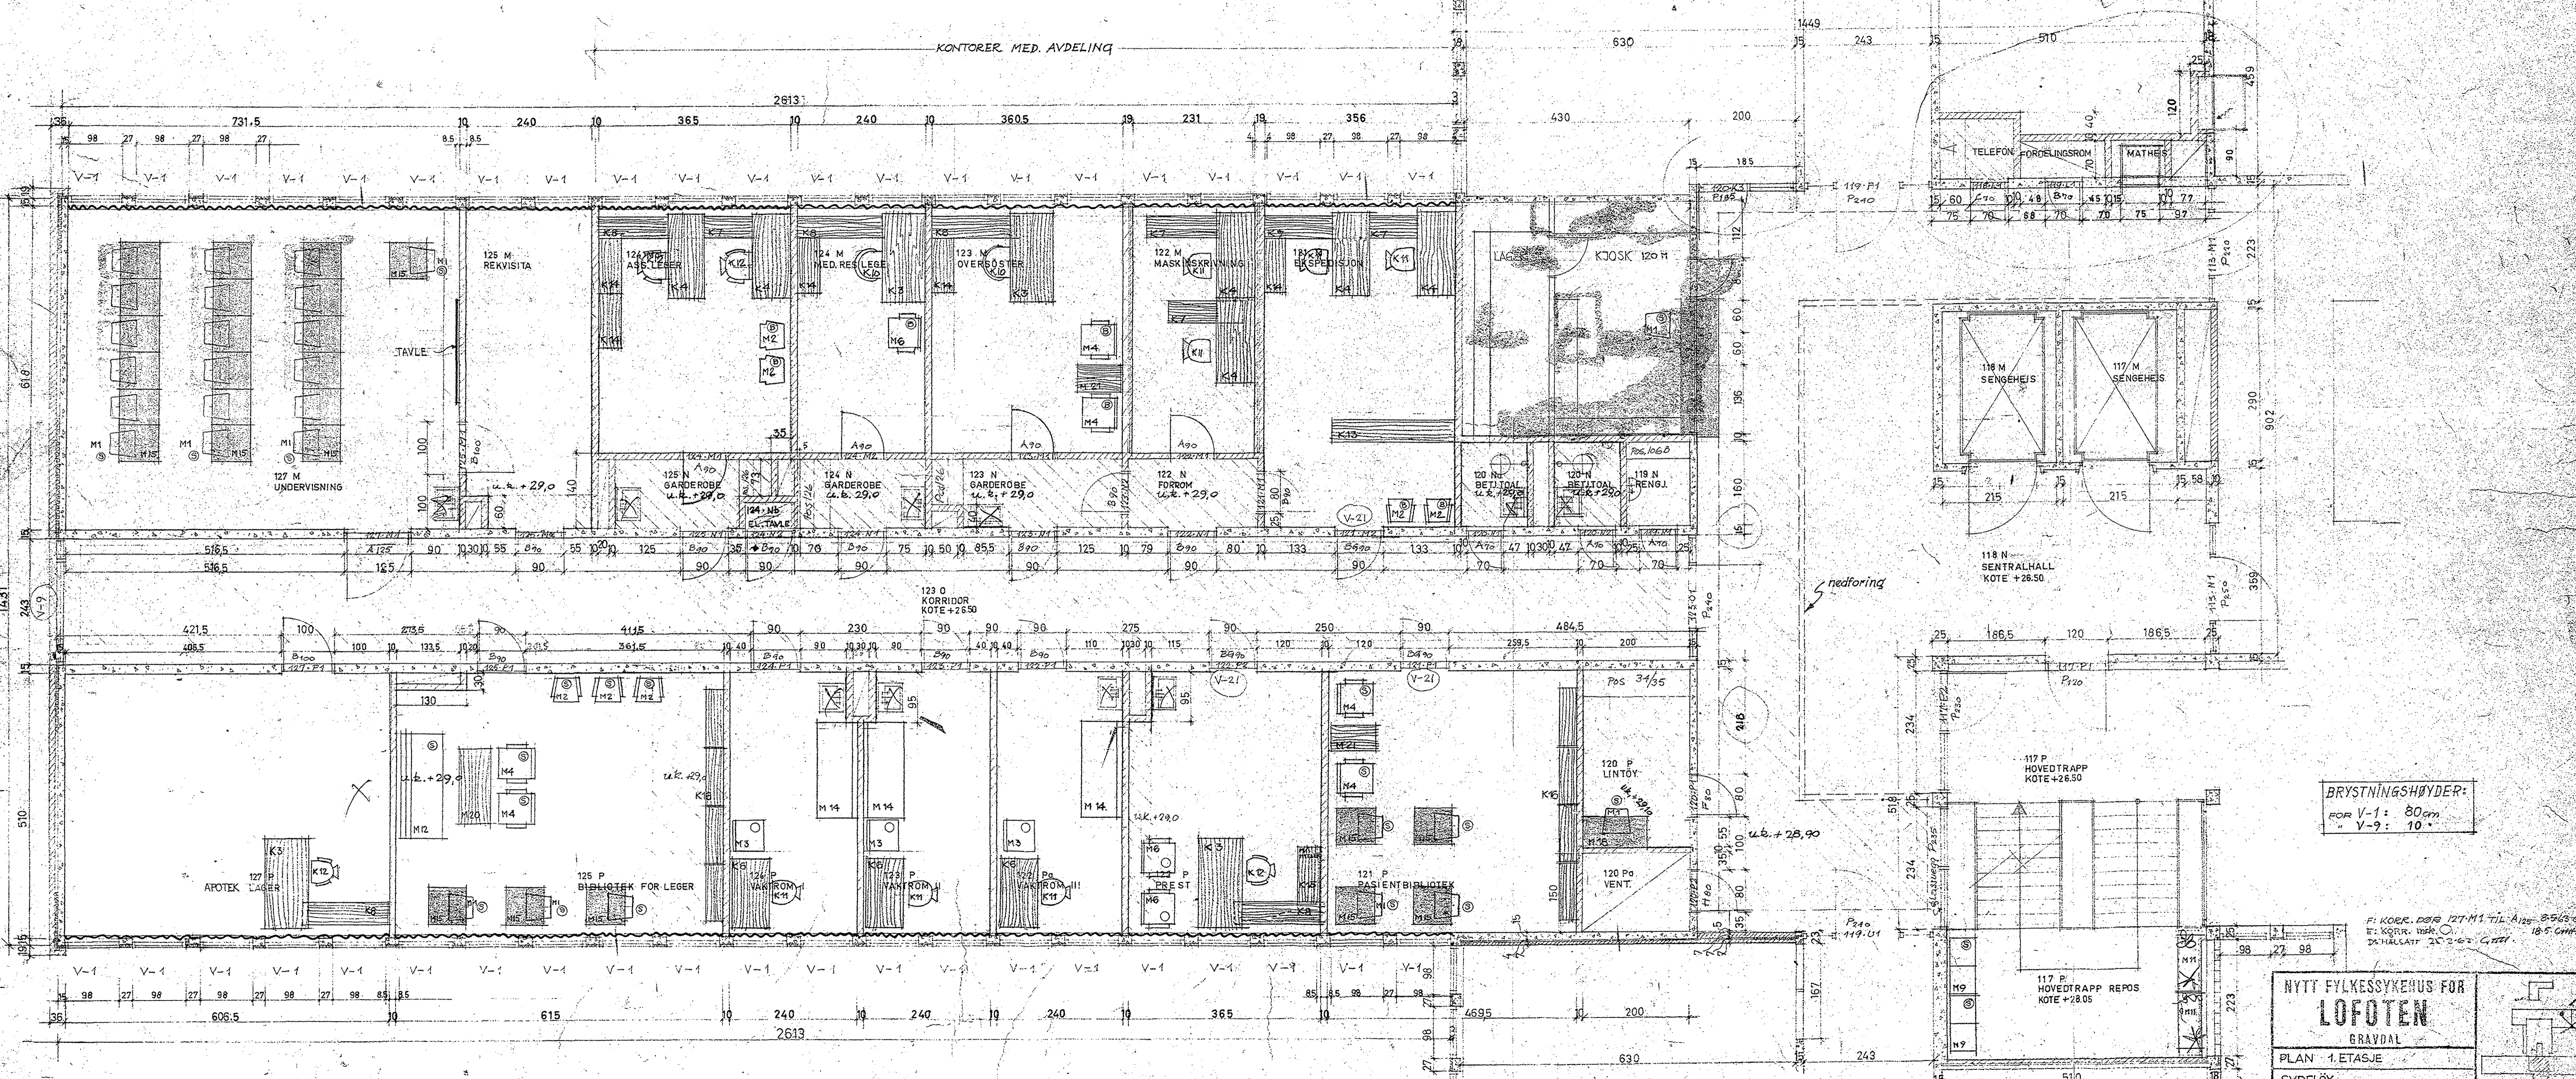

KONTORER MED AVDELING

BRYSTNINGSHØYDER:  
 FOR V-1: 80cm  
 " V-9: 10"

NYTT FYLKESKYKEMUS FOR  
**LOFOTEN**  
 GRAYDAL  
 PLAN 1. ETASJE  
 SYDFLØY  
 DATO: JAN. 1964 MÅL: 1:50  
 ROLF WAHLSTRØM-ERIK FJELDSTAD  
 ARKITEKTER-MÅL

27 26 25 24 23 22 21 20 19 18 17