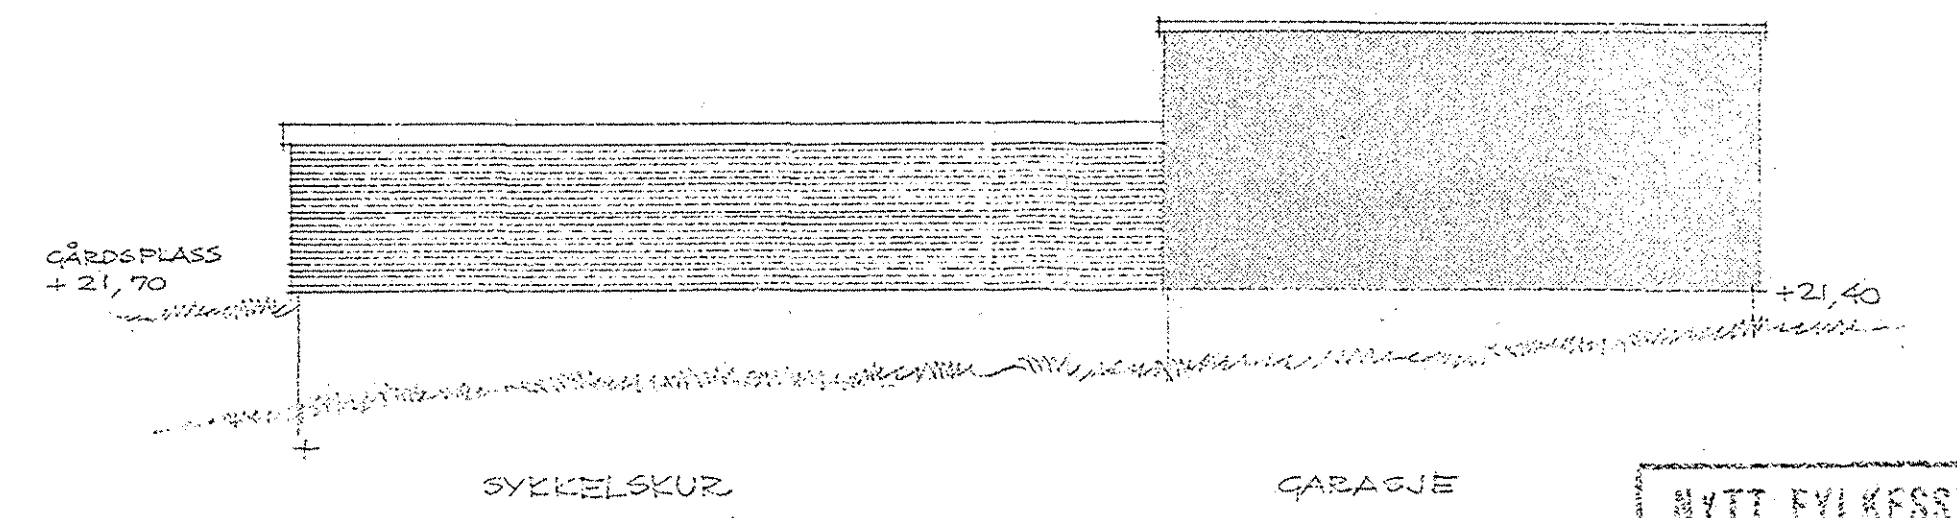

nord II

nord I

NYTT FYLKESBYGGENS FOR  
**LUFOTEN**  
 GRAVDAL  
 FASADER NORD  
 DATO: 3.11.60 | MAL: 1:100  
 ERIK FJELDSTAD - ROLF WAHLSTRÖM  
 ARKITEKTER BYAL.

TEGN. NR. 51-030 D