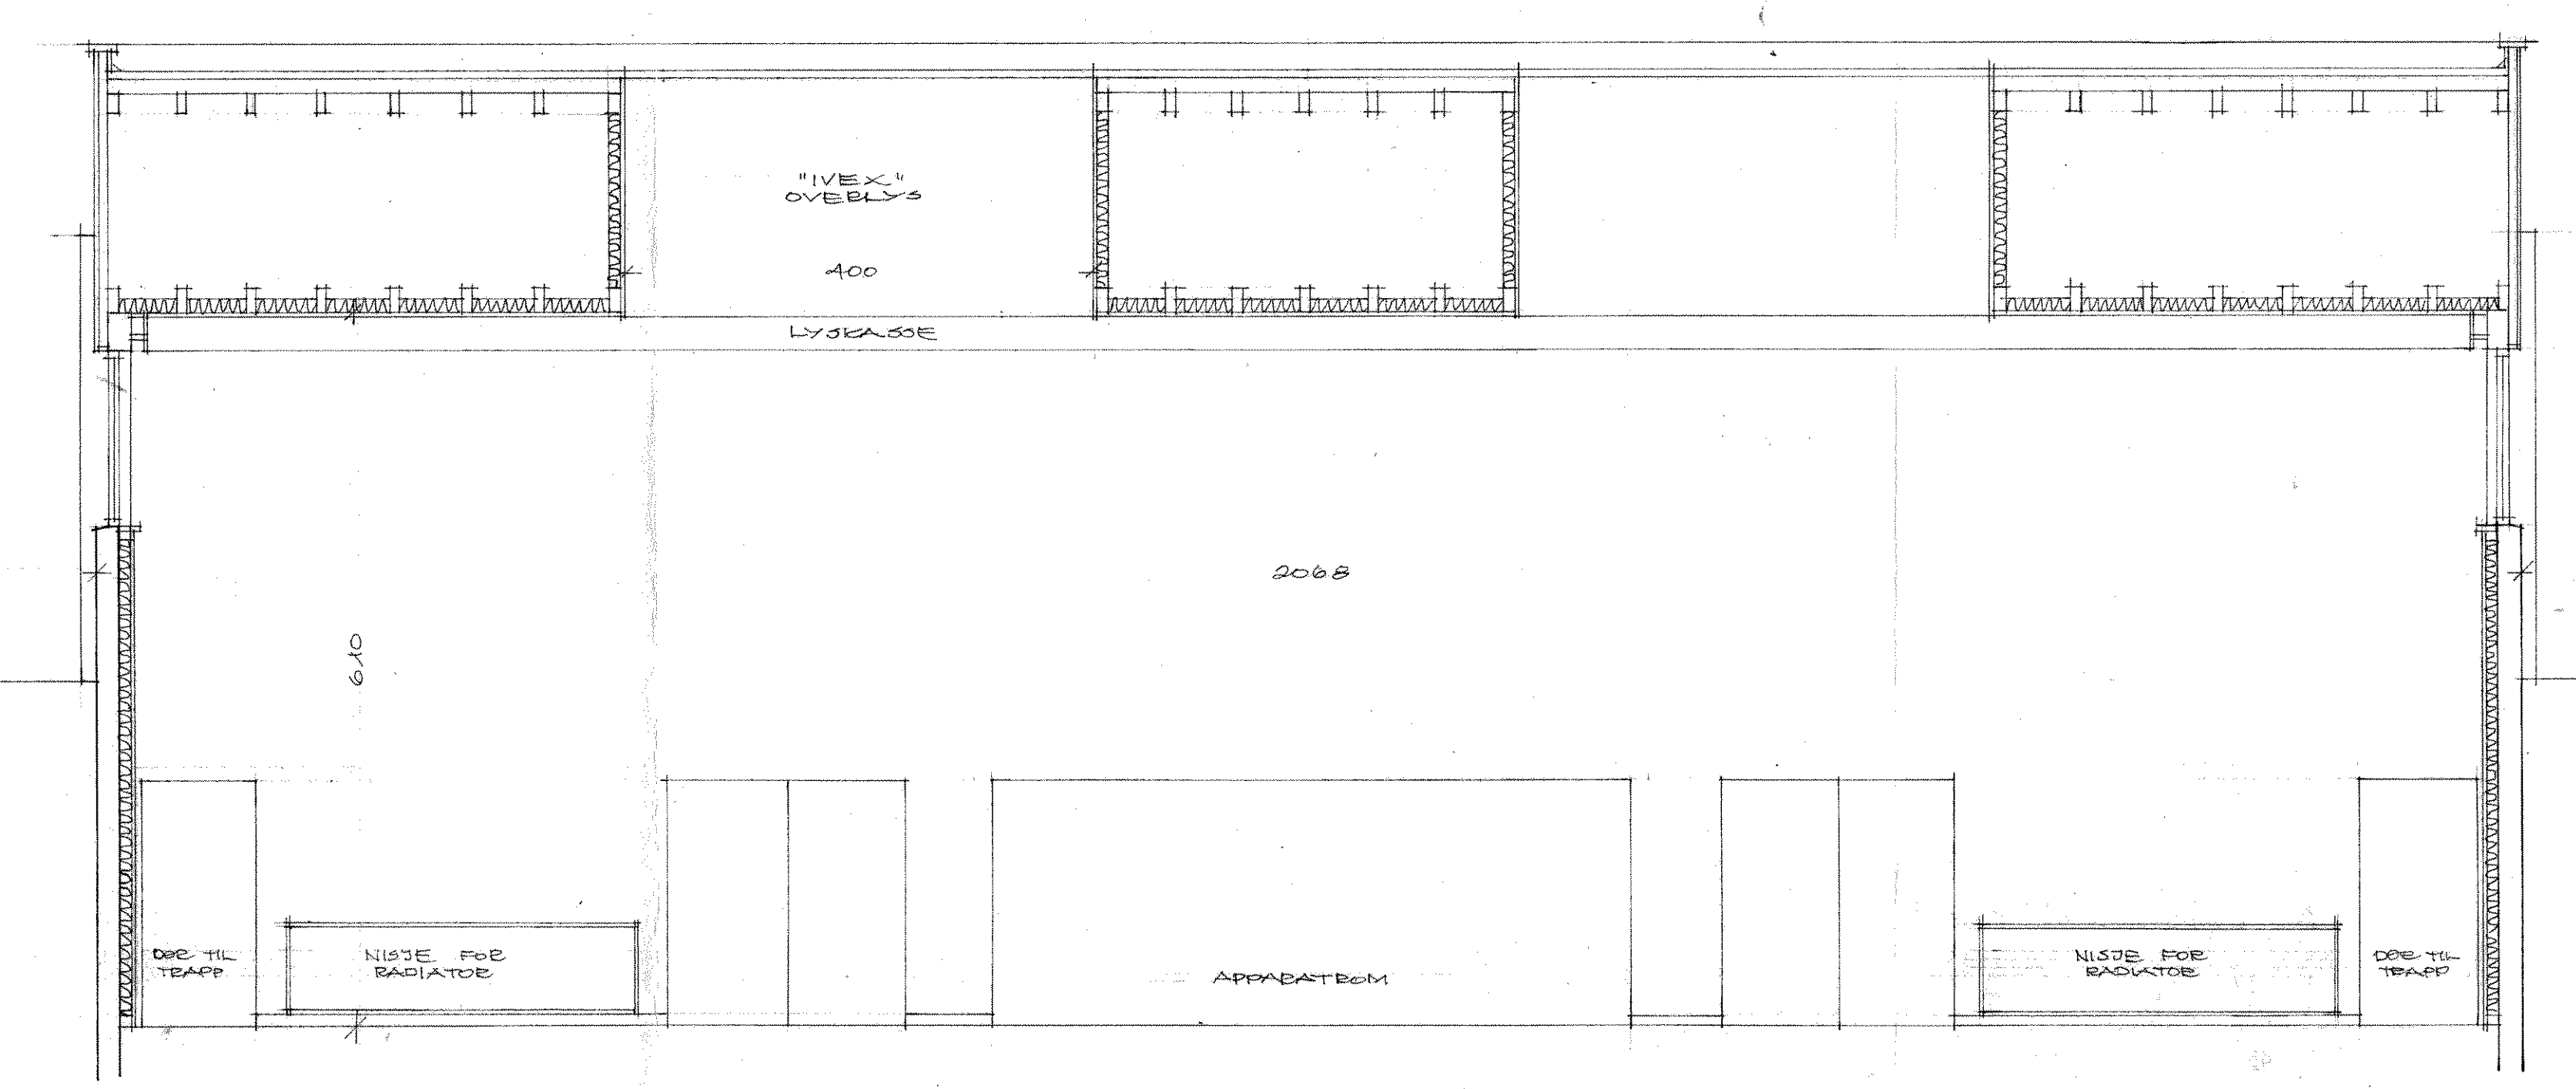

SNITT A-A

SNITT B-B

Bvsnr. 107/67.
 Motta't: 2/11-67.
 Sak nr. 184/67.
 I møte 30/11-67.

KARLSHUS SKOLE, RØDE
 GYMNASIERSALBYGNING.

SNITT. M = 1:50
 ERIC NABBØY, ARKITEKT MAAL MAA,
 REPOSSESJONEN 5, MOSS, TLF. 5 73 80.