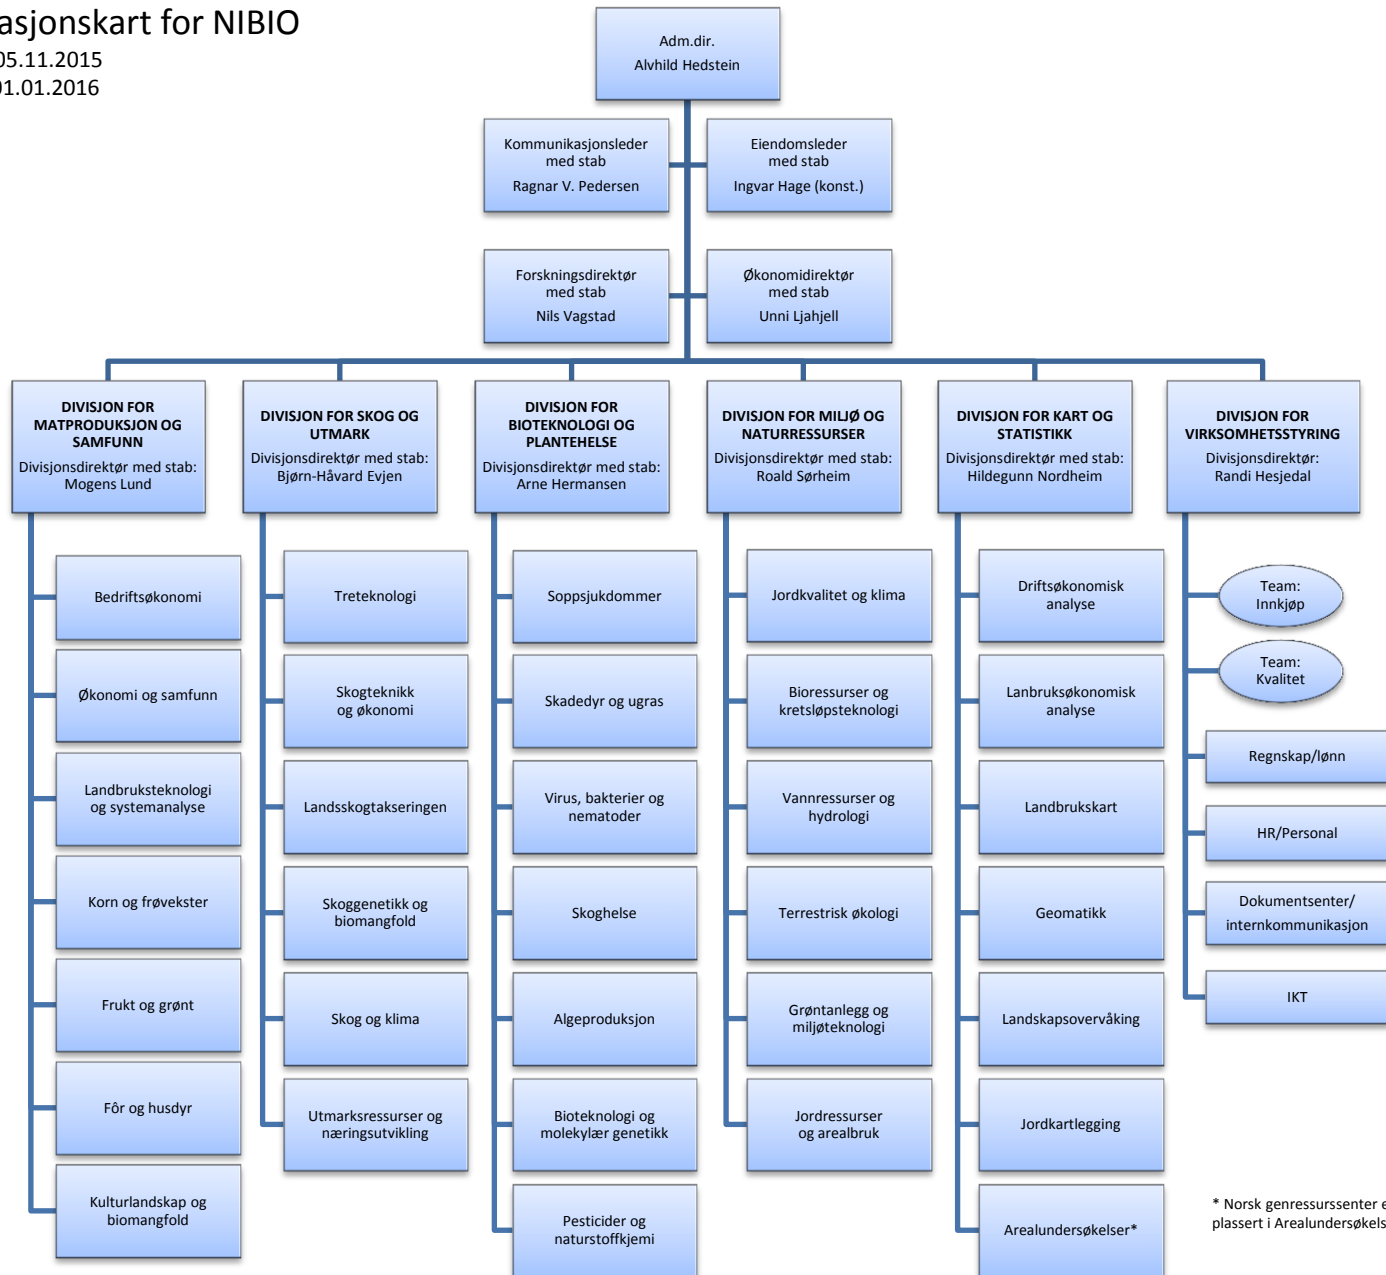

Organisasjonskart for NIBIO

Forhandlet 05.11.2015

Gjelder fra 01.01.2016

NIBIO

NORSK INSTITUTT FOR
BIOØKONOMI

* Norsk genressurscenter er plassert i Arealundersøkelser