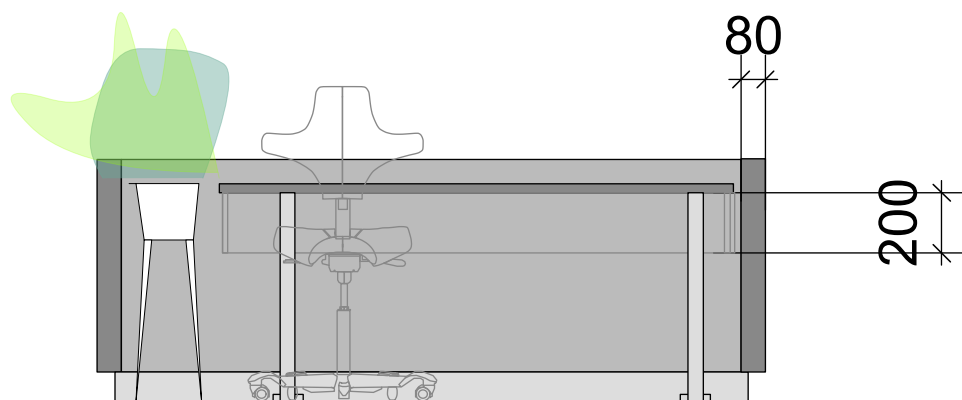

Alle synlige overflater i møbellinoleum.  
 -Merket mørk grå.  
 -Sokkel kledd med stål. Merket lys grå.

"Skjørt" på bordet for beskyttelse  
 når bordet er i stå-posisjon.  
 -I front og på sidene. Kledd med  
 møbellinoleum.

Dato	Revidert av:		
Dato	Revidert av:	Revisjon nr:	
Dato	Godkjent av:	Målestokk: 1 : 25	Int.ark MNIL Ingunn Skulbru
Dato 15.12.2015	Tegnet av: Ingunn Skulbru	Ktrl: Ingunn Skulbru	
Skjemategning arbeidsstasjon resepsjon			Tegningsnr.: IA 05
Byggherre: UNN	Asgård B7	Prosjektnr.:	1505