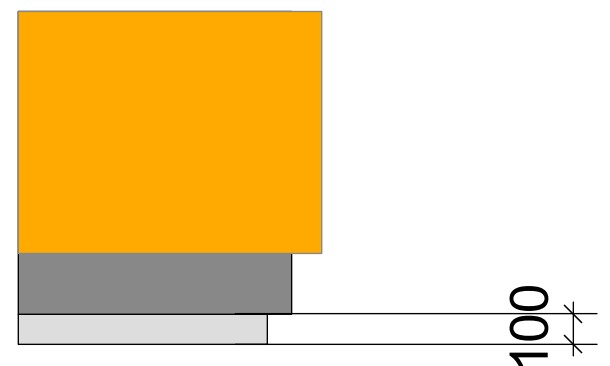

Alle synlige overflater i møbellinoleum.
 -Merket mørk grå / eller orange.
 -Sokkel kledd med stål. Merket lys grå.

"Skjørt" på bordet for beskyttelse
 når bordet er i stå-posisjon.
 -I front og på den ene siden. Kledd med
 møbellinoleum.

Dato	Revidert av:		
Dato	Revidert av:	Revisjon nr:	
Dato	Godkjent av:	Målestokk: 1 : 25	Int.ark MNIL Ingunn Skulbru
Dato 15.12.2015	Tegnet av: Ingunn Skulbru	Ktrl: Ingunn Skulbru	
Skjemategning resepsjonsdisk			Tegningsnr.: IA 04
Byggherre: UNN	Asgård B7	Prosjektnr.:	1505