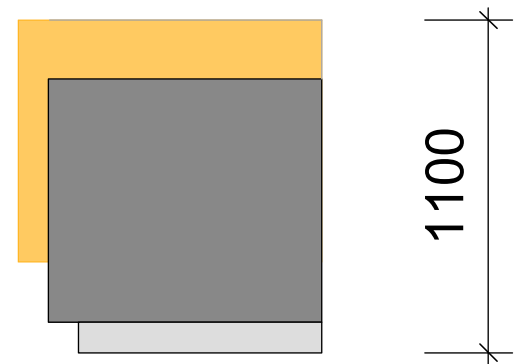

Alle synlige overflater i møbellinoleum.
 -Merket mørk grå / eller orange.
 -Sokkel kledd med stål. Merket lys grå.

"Skjørt" på bordet for beskyttelse
 når bordet er i stå-posisjon.
 -I front og på den ene siden. Kledd med
 møbellinoleum.

Dato	Revidert av:		
Dato	Revidert av:	Revisjon nr:	
Dato	Godkjent av:	Målestokk: 1 : 25	Int.ark MNIL Ingunn Skulbru
Dato 15.12.2015	Tegnet av: Ingunn Skulbru	Ktrl: Ingunn Skulbru	
Skjemategning resepsjonsdisk			Tegningsnr.: IA 04
Byggherre: UNN	Asgård B7	Prosjektnr.:	1505