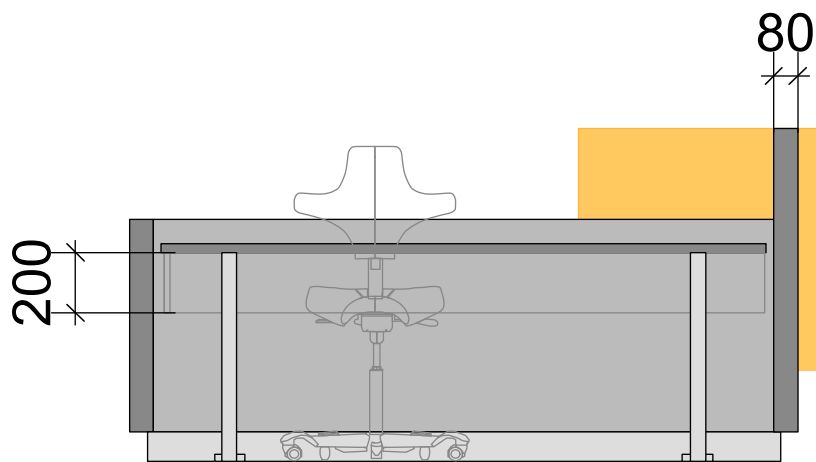

Alle synlige overflater i møbellinoleum.
 -Merket mørk grå / eller orange.
 -Sokkel kledd med stål. Merket lys grå.

"Skjørt" på bordet for beskyttelse
 når bordet er i stå-posisjon.
 -I front og på den ene siden. Kledd med
 møbellinoleum.

Dato	Revidert av:		
Dato	Revidert av:	Revisjon nr:	
Dato	Godkjent av:	Målestokk: 1 : 25	Int.ark MNIL Ingunn Skulbru
Dato 15.12.2015	Tegnet av: Ingunn Skulbru	Ktrl: Ingunn Skulbru	
Skjemategning resepsjonsdisk			Tegningsnr.: IA 04
Byggherre: UNN	Asgård B7	Prosjektnr.:	1505