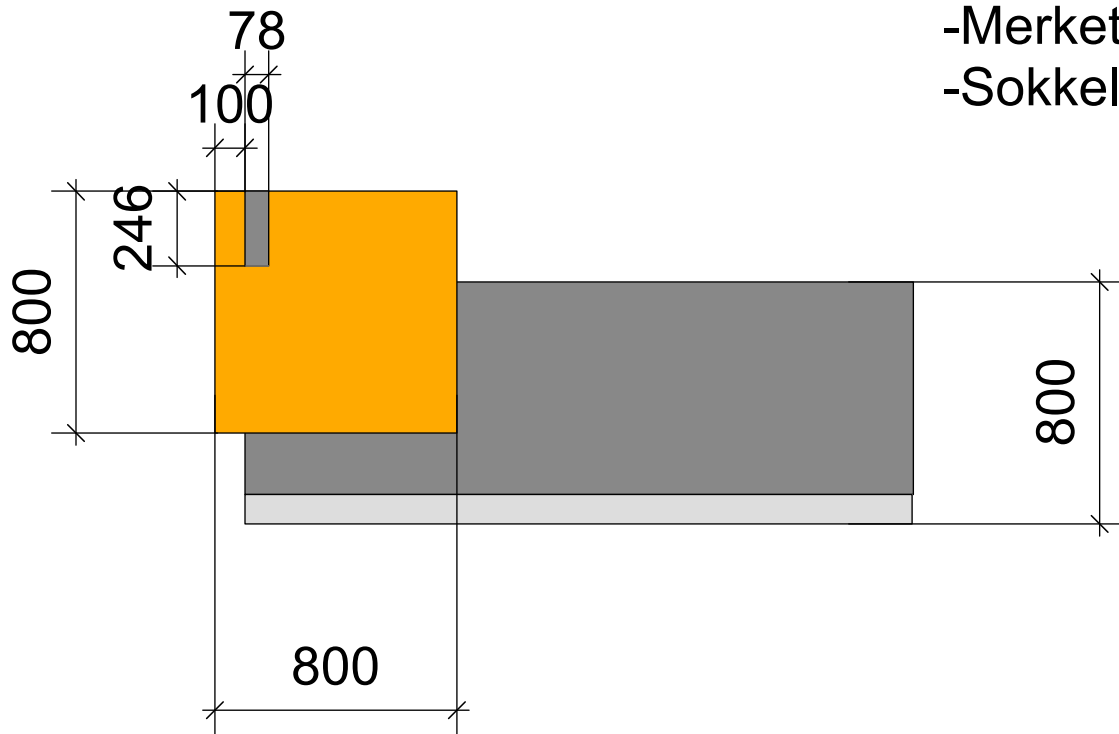

Alle synlige overflater i møbellinoleum.
 -Merket mørk grå / eller orange.
 -Sokkel kledd med stål. Merket lys grå.

"Skjørt" på bordet for beskyttelse
 når bordet er i stå-posisjon.
 -I front og på den ene siden. Kledd med
 møbellinoleum.

Dato	Revidert av:		
Dato	Revidert av:	Revisjon nr:	
Dato	Godkjent av:	Målestokk: 1 : 25	Int.ark MNIL Ingunn Skulbru
Dato 15.12.2015	Tegnet av: Ingunn Skulbru	Ktrl: Ingunn Skulbru	
Skjemategning resepsjonsdisk			Tegningsnr.: IA 04
Byggherre: UNN	Asgård B7	Prosjektnr.:	1505