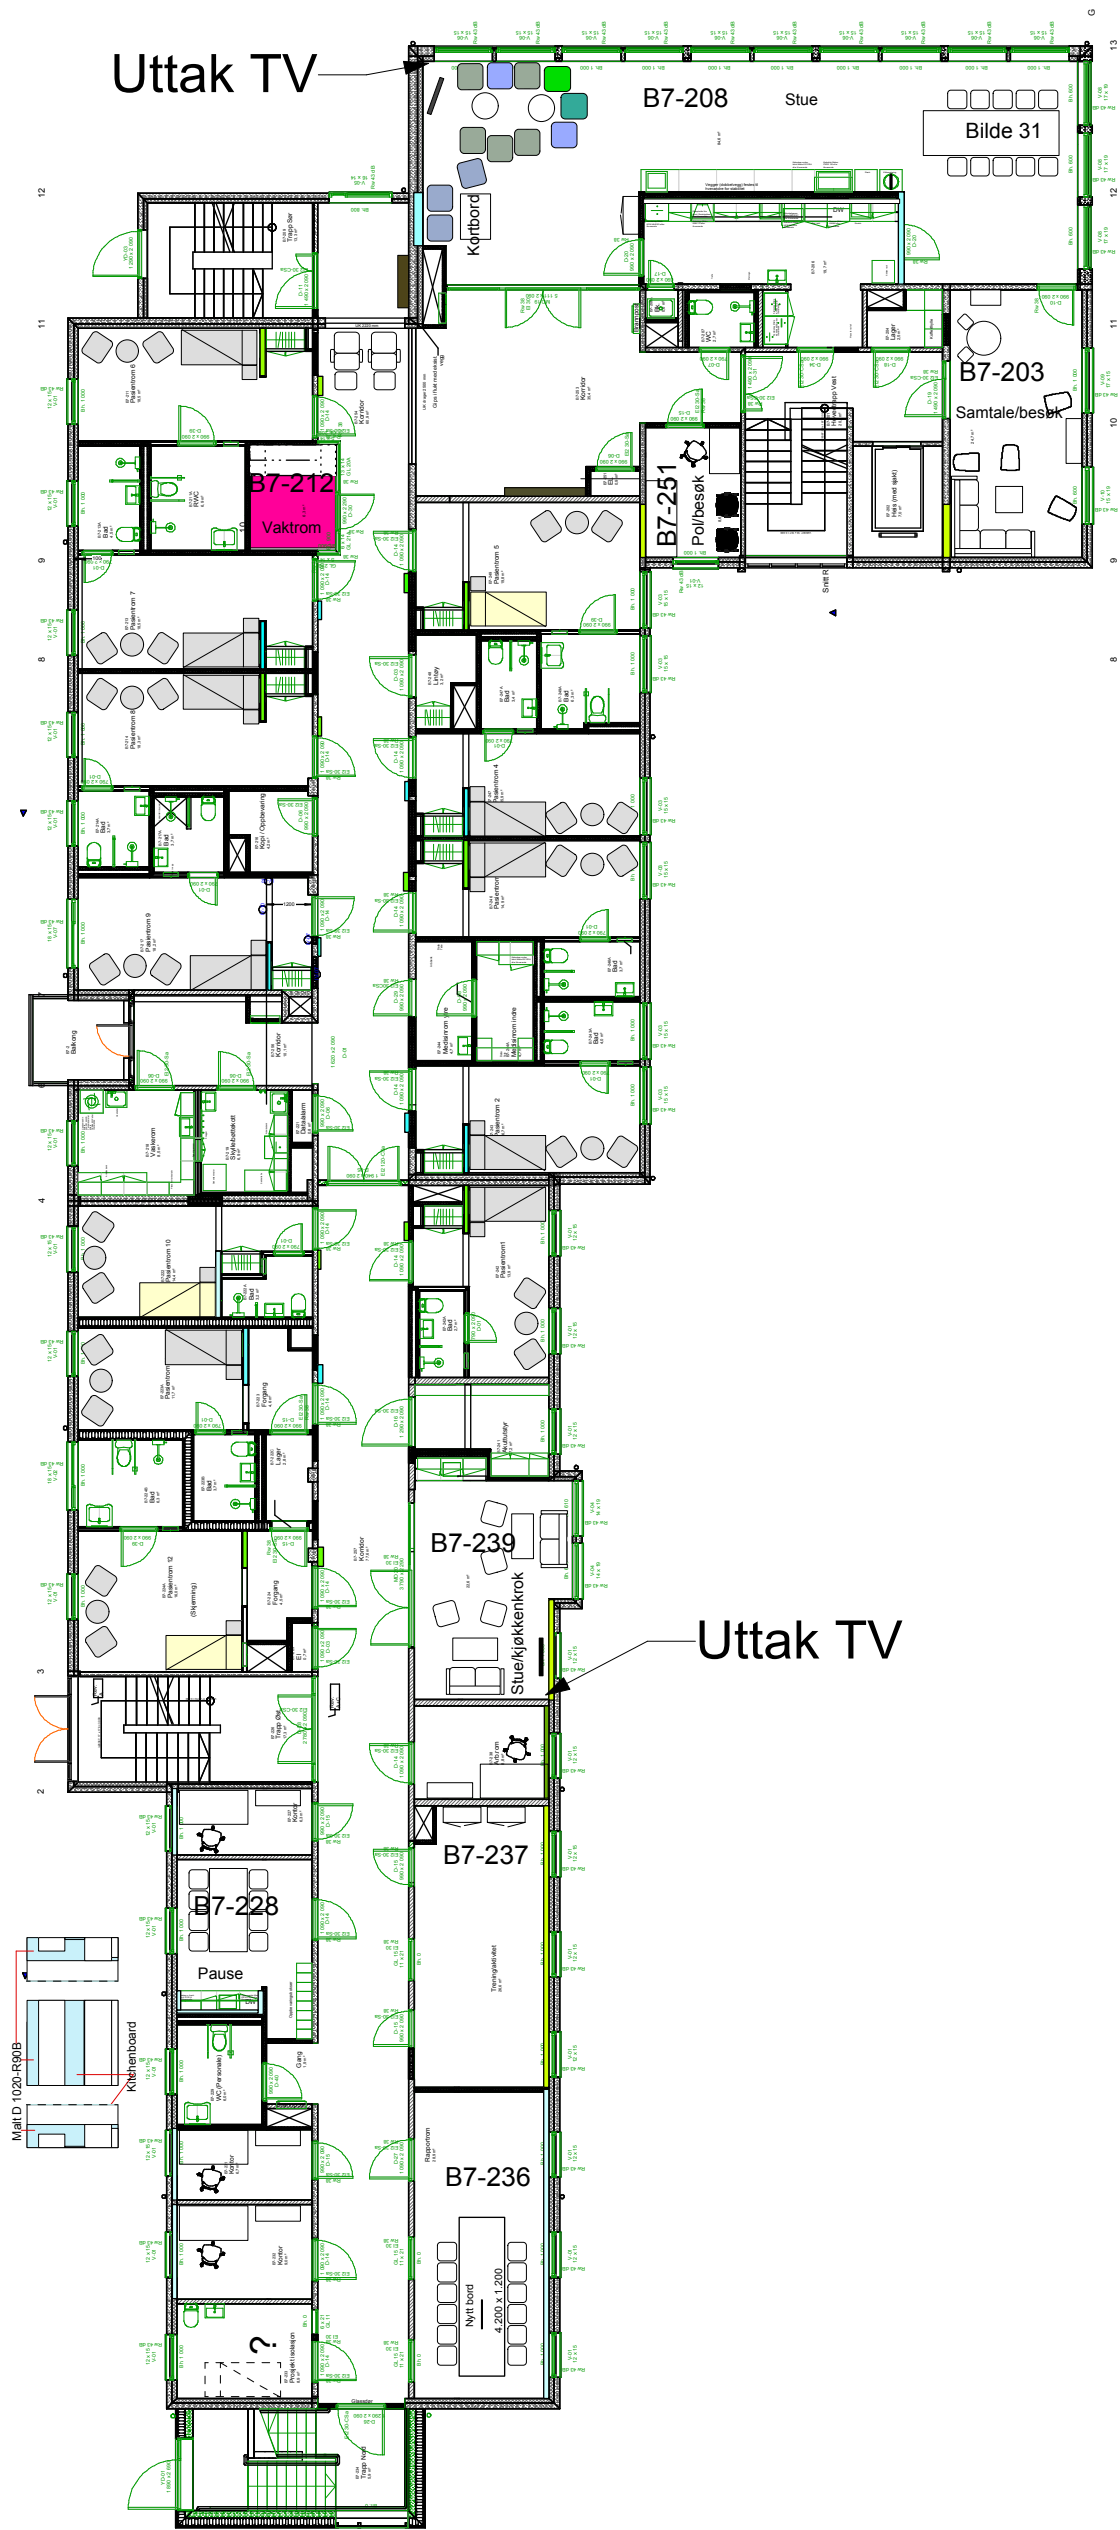

# 2.etg

Dato	Revidert av:		
Dato	Revidert av:	Revisjon nr:	
Dato	Godkjent av:	Målestokk: 1 : 200	
Dato 15.12.2015	Tegnet av: Ingunn Skulbru	Ktrl: Ingunn Skulbru	Int.ark MNIL Ingunn Skulbru
Møbleringsplan 2.etg			Tegningsnr.: IA 02
Byggherre: UNN	Asgård B7	Prosjektnr.:	1505