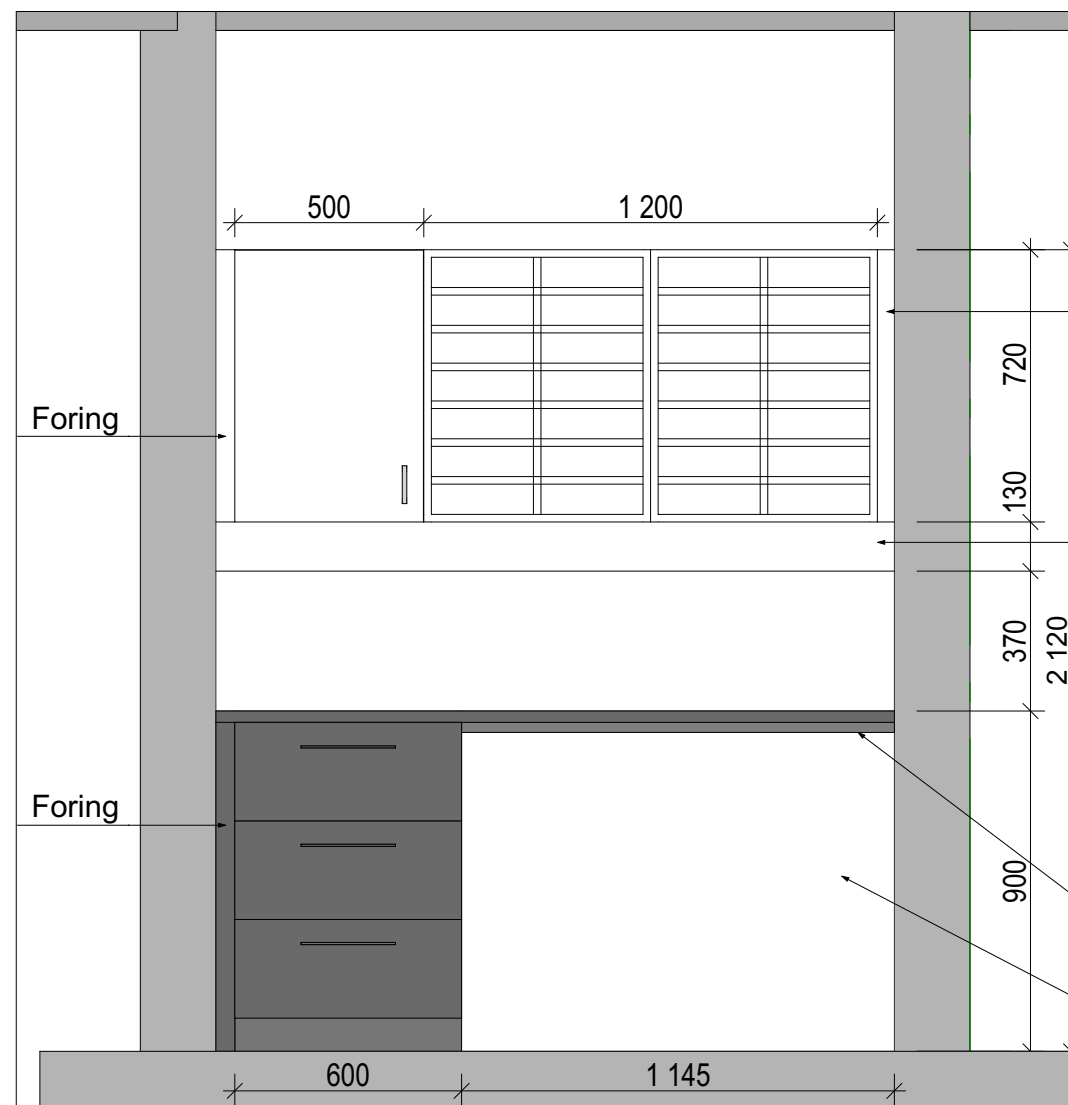

Oppriss C: 1:50

Plan utsnitt: 1:50

Illustrasjon

Illustrasjon

Oppriss A: 1:50

Postsorterings hylle

Foring mot vegg

EL-kanal.

Forsterkning av benkeplate. List/lekt festes i vegg

Forsterkning av benkeplate. List/lekt festes i vegg

Plass til kildesortering.

Oppriss A: 1:50

Foring mot vegg i samme farge som skap.

Foring

EL-kanal.

Foring mot vegg i samme farge som skap.

Plan utsnitt: 1:50

Plan utsnitt: 1:50

Plan utsnitt: 1:50

Oppriss A: 1:50

Plan utsnitt: 1:50

Illustrasjon

Plan utsnitt: 1:50

Oppriss A: 1:50

Oppriss B: 1:50

Plan utsnitt: 1:50

Illustrasjon