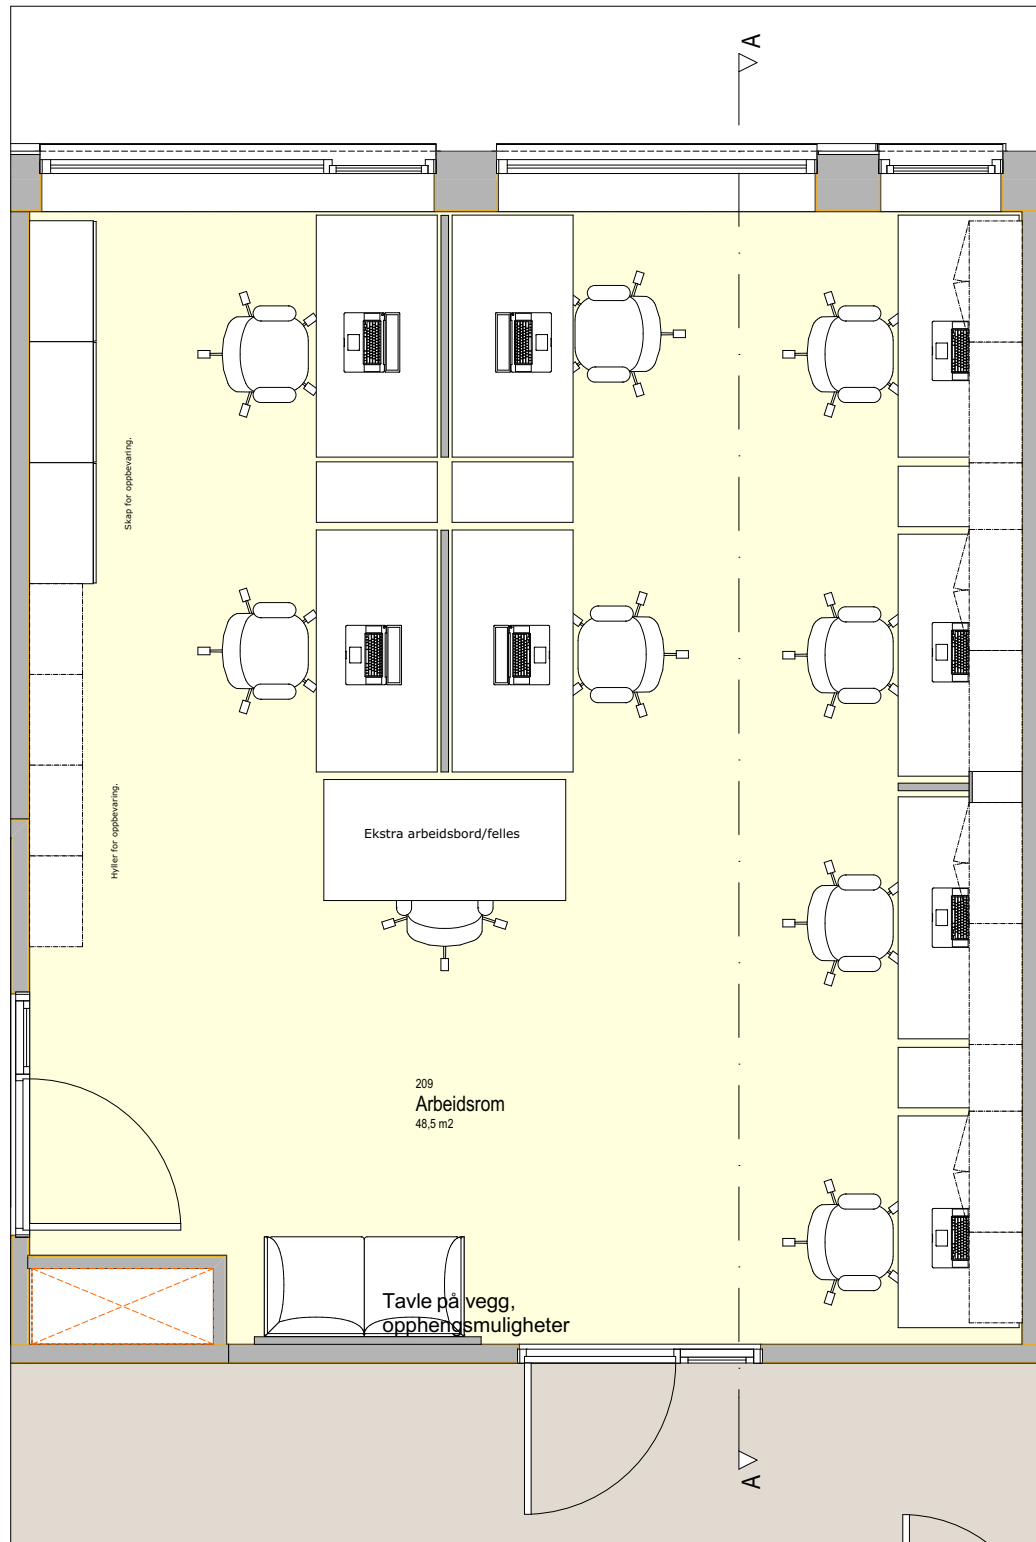

Forsterkning av benkeplate. List/lekt festes i vegg

Forsterkning av benkeplate. List/lekt festes i vegg

Plass til kildesortering.

Oppriss A: 1:50

Foring mot vegg i samme farge som skap.

Foring

EL-kanal.

Foring mot vegg i samme farge som skap.

Plan utsnitt: 1:50

Plan utsnitt: 1:50

Plan utsnitt: 1:50

Oppriss A: 1:50

Plan utsnitt: 1:50

Illustrasjon

Plan utsnitt: 1:50

Oppriss A: 1:50

Oppriss B: 1:50

Plan utsnitt: 1:50

Illustrasjon