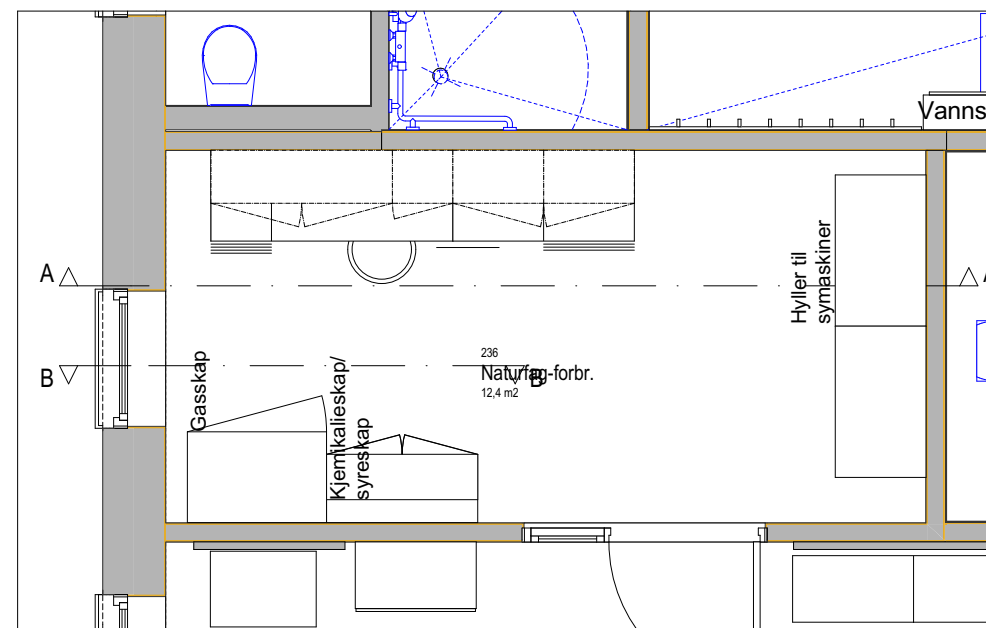

Forsterkning av benkeplate. List/lekt festes i vegg

Forsterkning av benkeplate. List/lekt festes i vegg

Plass til kildesortering.

Oppriss A: 1:50

Foring mot vegg i samme farge som skap.

Foring

EL-kanal.

Foring mot vegg i samme farge som skap.

Plan utsnitt: 1:50

Plan utsnitt: 1:50

Plan utsnitt: 1:50

Oppriss A: 1:50

Plan utsnitt: 1:50

Illustrasjon

Plan utsnitt: 1:50

Oppriss A: 1:50

Oppriss B: 1:50

Plan utsnitt: 1:50

Illustrasjon