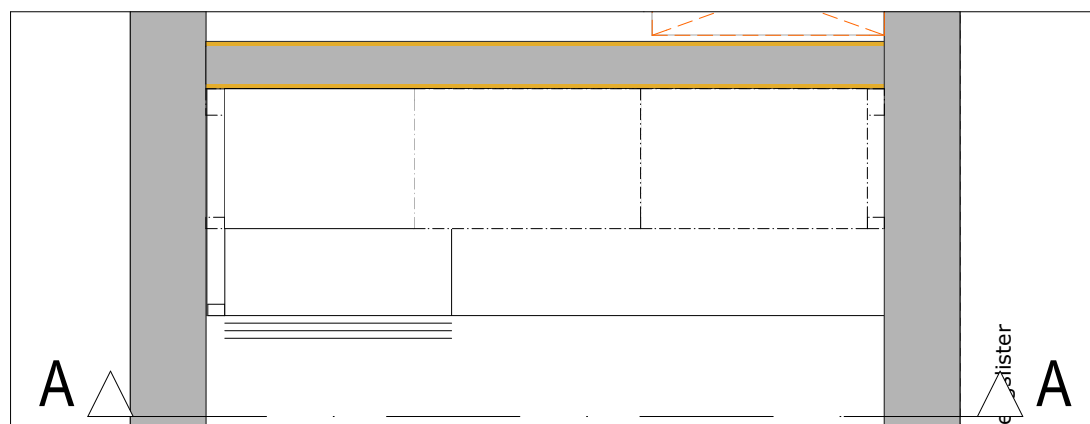

Forsterkning av benkeplate. List/lekt festes i vegg

Forsterkning av benkeplate. List/lekt festes i vegg

Plass til kildesortering.

Oppriss A: 1:50

Foring mot vegg i samme farge som skap.

Foring

EL-kanal.

Foring mot vegg i samme farge som skap.

Plan utsnitt: 1:50

Plan utsnitt: 1:50

Plan utsnitt: 1:50

Oppriss A: 1:50

Plan utsnitt: 1:50

Illustrasjon

Plan utsnitt: 1:50

Oppriss A: 1:50

Oppriss B: 1:50

Plan utsnitt: 1:50

Illustrasjon