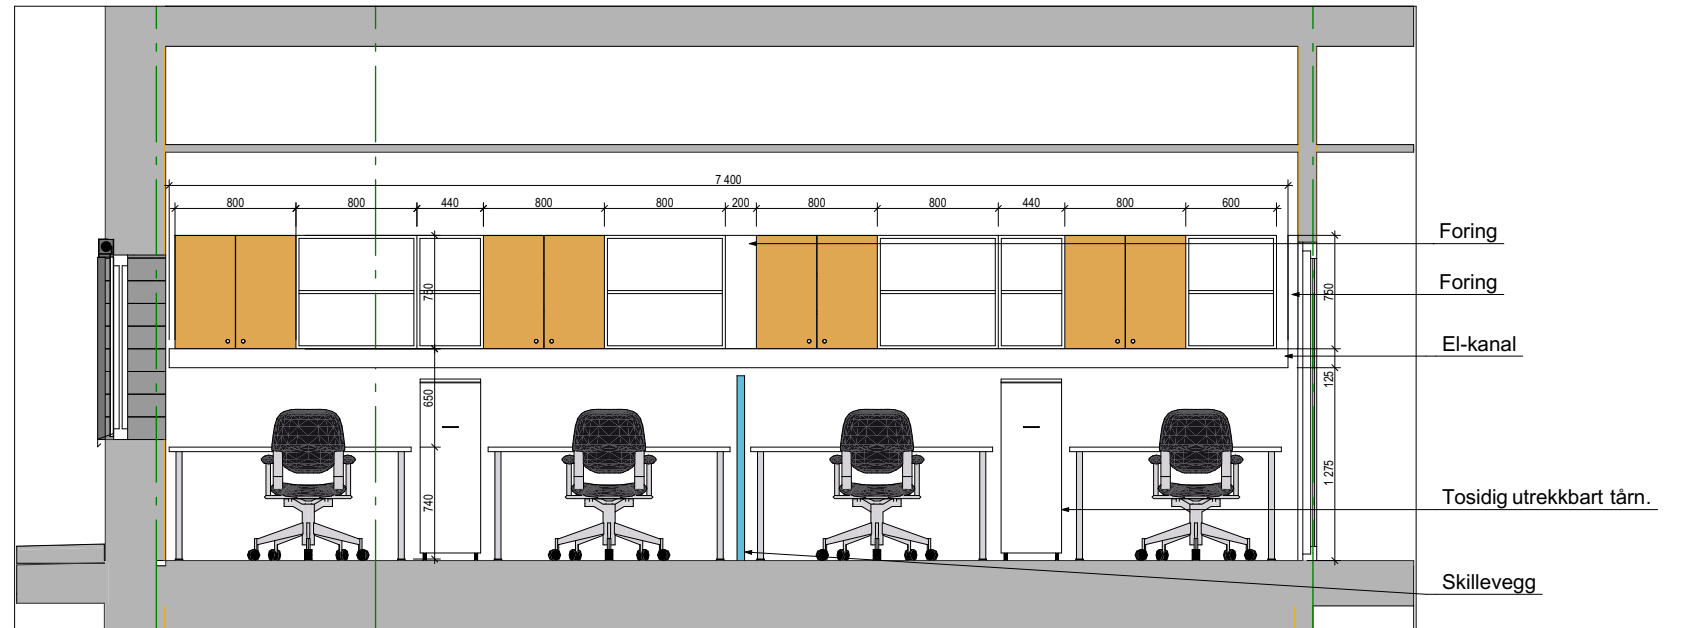

Oppriss A: 1:50