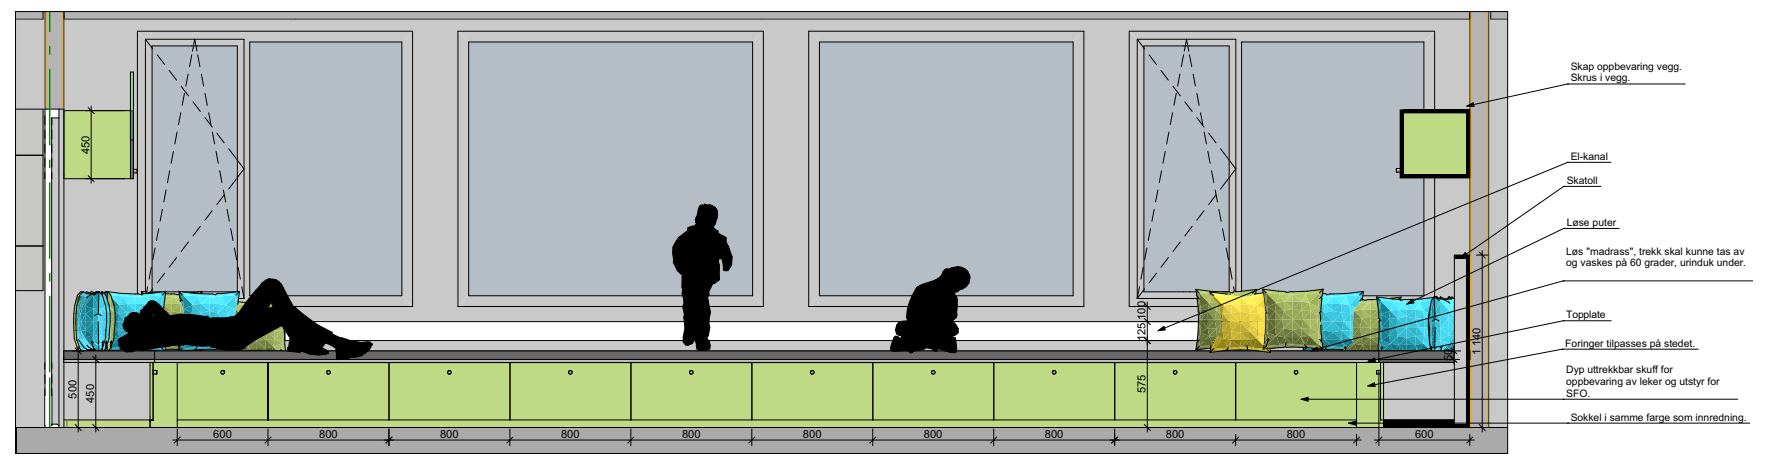

Kontr.:
KWA
Tegn.:
SM

Målestokk:
1:200 / A3
Dato:
26.11.2015

Tegn. nr.:
IM01

Etg
2

Rev.:
A
Status

Plan utsnitt: 1: 100

Oppriss A: 1:50

Oppriss B: 1:50