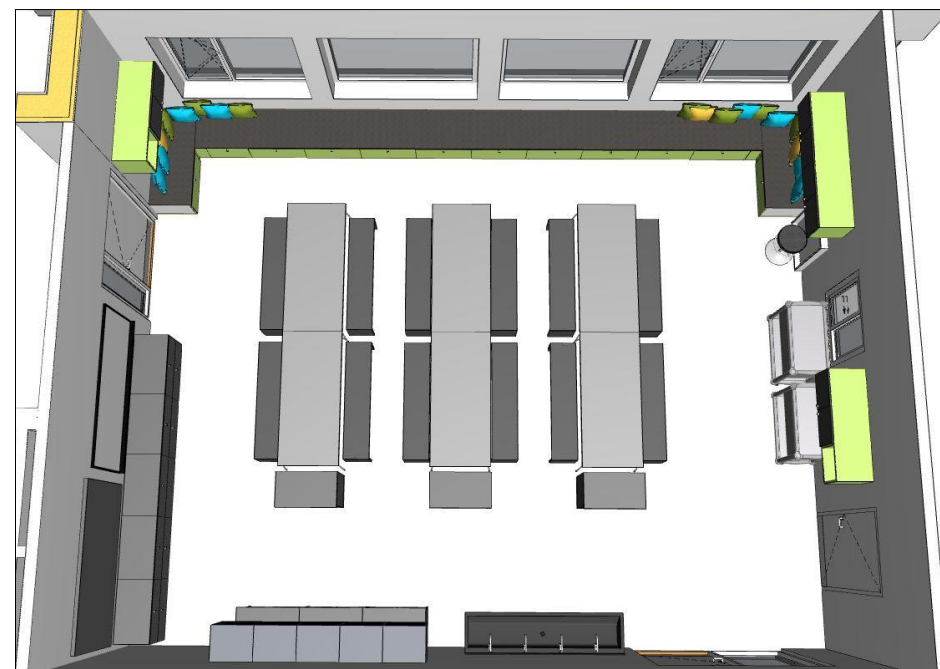

Oppriss C: 1:50

Plan utsnitt: 1:50

Illustrasjon

Illustrasjon

Oppriss A: 1:50

Postsorterings hylle

Foring mot vegg

EL-kanal.