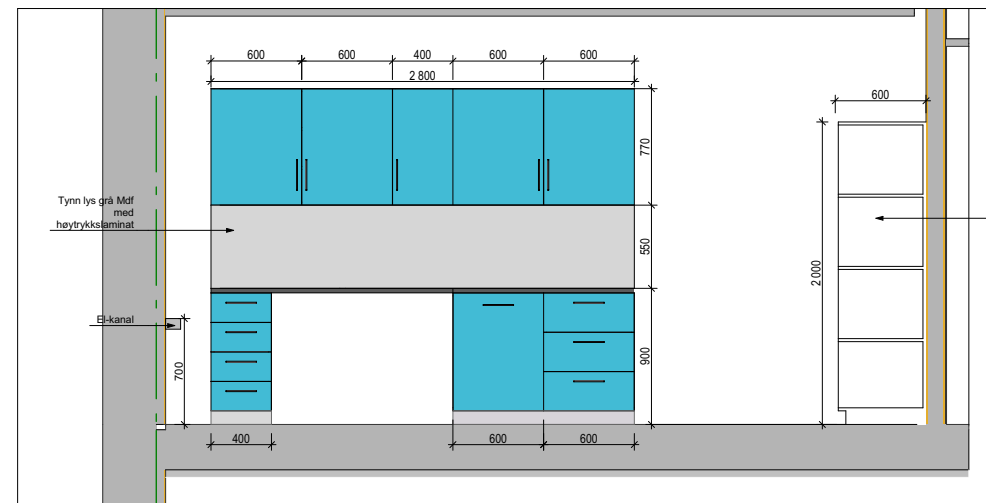

Forsterkning av benkeplate. List/lekt festes i vegg

Forsterkning av benkeplate. List/lekt festes i vegg

Plass til kildesortering.

Oppriss A: 1:50

Foring mot vegg i samme farge som skap.

Foring

EL-kanal.

Foring mot vegg i samme farge som skap.

Plan utsnitt: 1:50

Plan utsnitt: 1:50

Plan utsnitt: 1:50

Oppriss A: 1:50

Plan utsnitt: 1:50

Illustrasjon

Plan utsnitt: 1:50

Oppriss A: 1:50

Oppriss B: 1:50

Plan utsnitt: 1:50

Illustrasjon