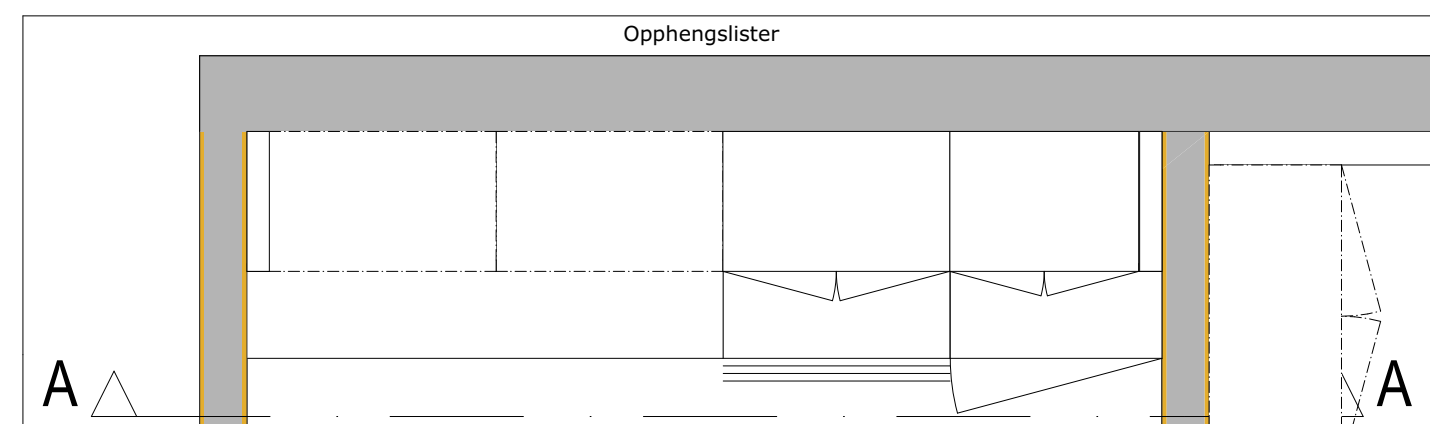

Forsterkning av benkeplate. List/lekt festes i vegg

Forsterkning av benkeplate. List/lekt festes i vegg

Plass til kildesortering.

Oppriss A: 1:50

Foring mot vegg i samme farge som skap.

Foring

EL-kanal.

Foring mot vegg i samme farge som skap.

Plan utsnitt: 1:50

Plan utsnitt: 1:50

Plan utsnitt: 1:50

Oppriss A: 1:50

Plan utsnitt: 1:50

Illustrasjon

Plan utsnitt: 1:50

Oppriss A: 1:50

Oppriss B: 1:50

Plan utsnitt: 1:50

Illustrasjon