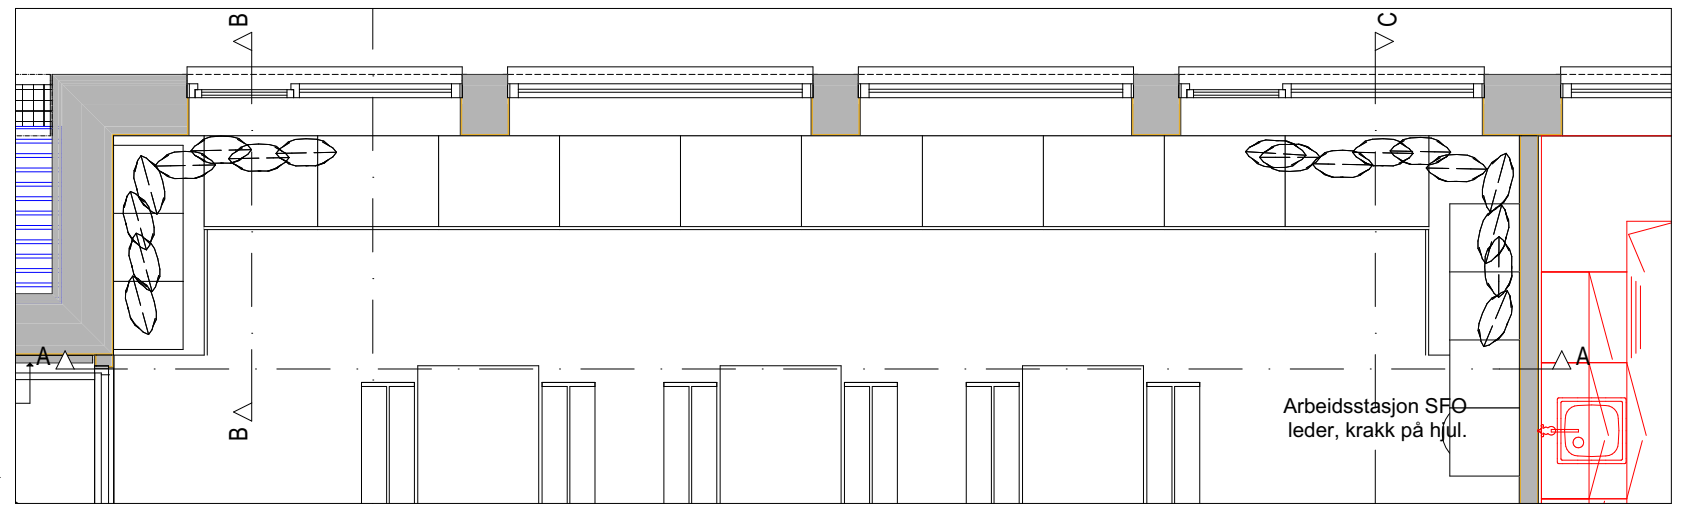

Kontr.:
KWA
Tegn.:
SM

Målestokk:
1:200 / A3
Dato:
26.11.2015

Tegn. nr.:
IM01

Etg
2

Rev.:
A
Status

Plan utsnitt: 1: 100

Oppriss A: 1:50

Oppriss B: 1:50

Oppriss C: 1:50

Plan utsnitt: 1:50

Illustrasjon

Illustrasjon

Oppriss A: 1:50

Postsorterings hylle

Foring mot vegg

EL-kanal.