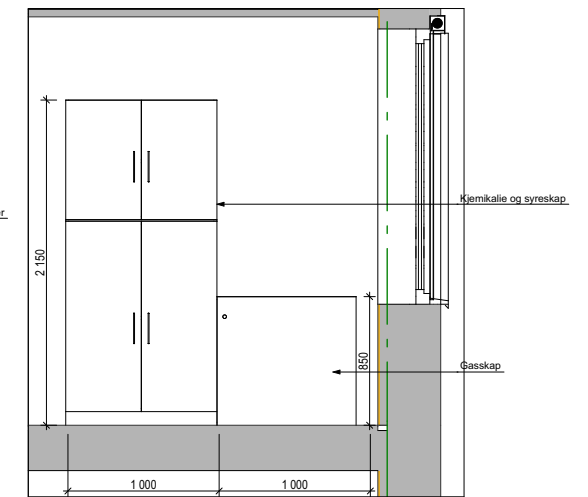

Forsterkning av benkeplate. List/lekt festes i vegg

Forsterkning av benkeplate. List/lekt festes i vegg

Plass til kildesortering.

Oppriss A: 1:50

Foring mot vegg i samme farge som skap.

Foring

EL-kanal.

Foring mot vegg i samme farge som skap.

Plan utsnitt: 1:50

Plan utsnitt: 1:50

Plan utsnitt: 1:50

Oppriss A: 1:50

Plan utsnitt: 1:50

Illustrasjon

Plan utsnitt: 1:50

Oppriss A: 1:50

Oppriss B: 1:50

Plan utsnitt: 1:50

Illustrasjon