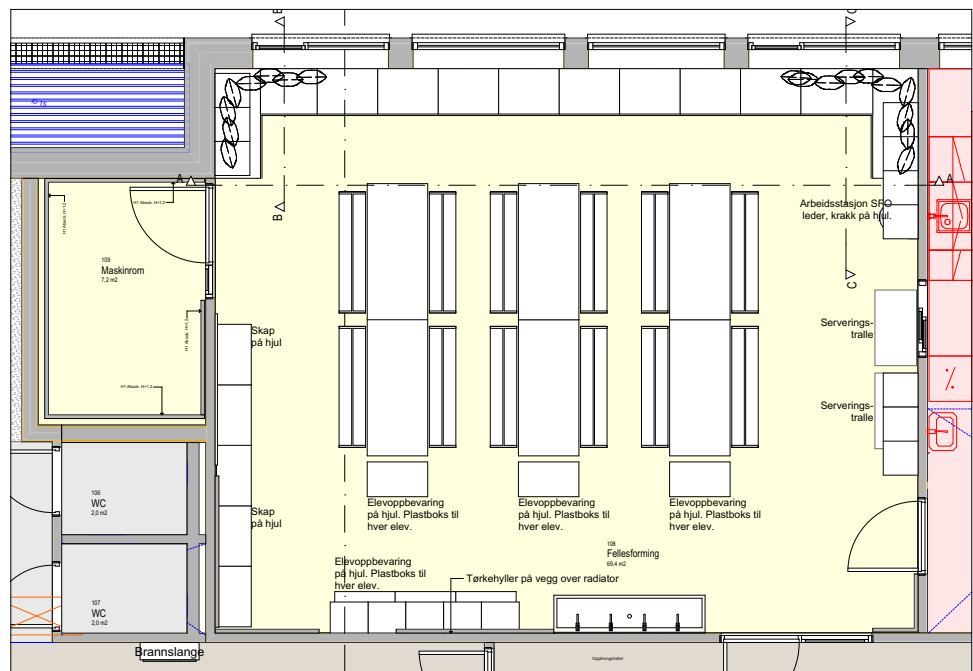

Kontr.:
KWA
Tegn.:
SM

Målestokk:
1:200 / A3
Dato:
26.11.2015

Tegn. nr.:
IM01

Etg
2

Rev.:
A
Status

Plan utsnitt: 1: 100

Oppriss A: 1:50

Oppriss B: 1:50

Oppriss C: 1:50

Plan utsnitt: 1:50

Illustrasjon

Illustrasjon

Oppriss A: 1:50

Postsorterings hylle

Foring mot vegg

EL-kanal.