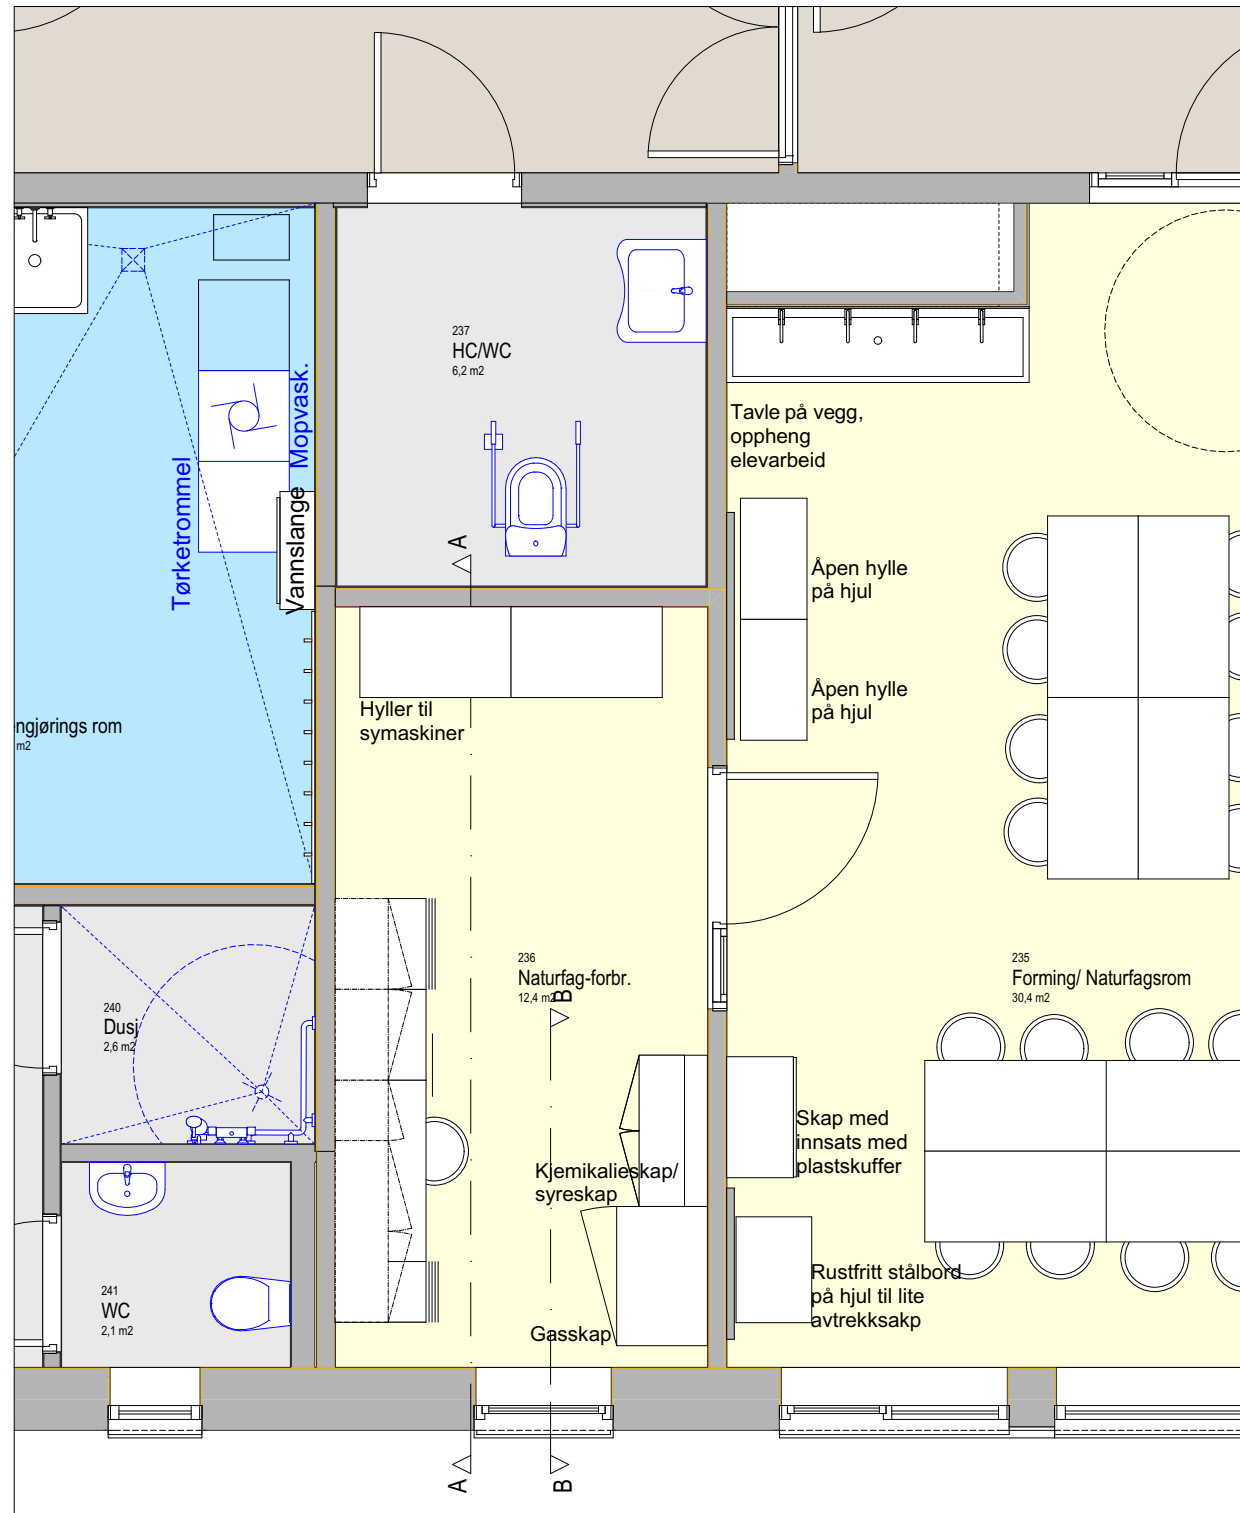

Forsterkning av benkeplate. List/lekt festes i vegg

Forsterkning av benkeplate. List/lekt festes i vegg

Plass til kildesortering.

Oppriss A: 1:50

Foring mot vegg i samme farge som skap.

Foring

EL-kanal.

Foring mot vegg i samme farge som skap.

Plan utsnitt: 1:50

Plan utsnitt: 1:50

Plan utsnitt: 1:50

Oppriss A: 1:50

Plan utsnitt: 1:50

Illustrasjon

Plan utsnitt: 1:50

Oppriss A: 1:50

Oppriss B: 1:50

Plan utsnitt: 1:50

Illustrasjon