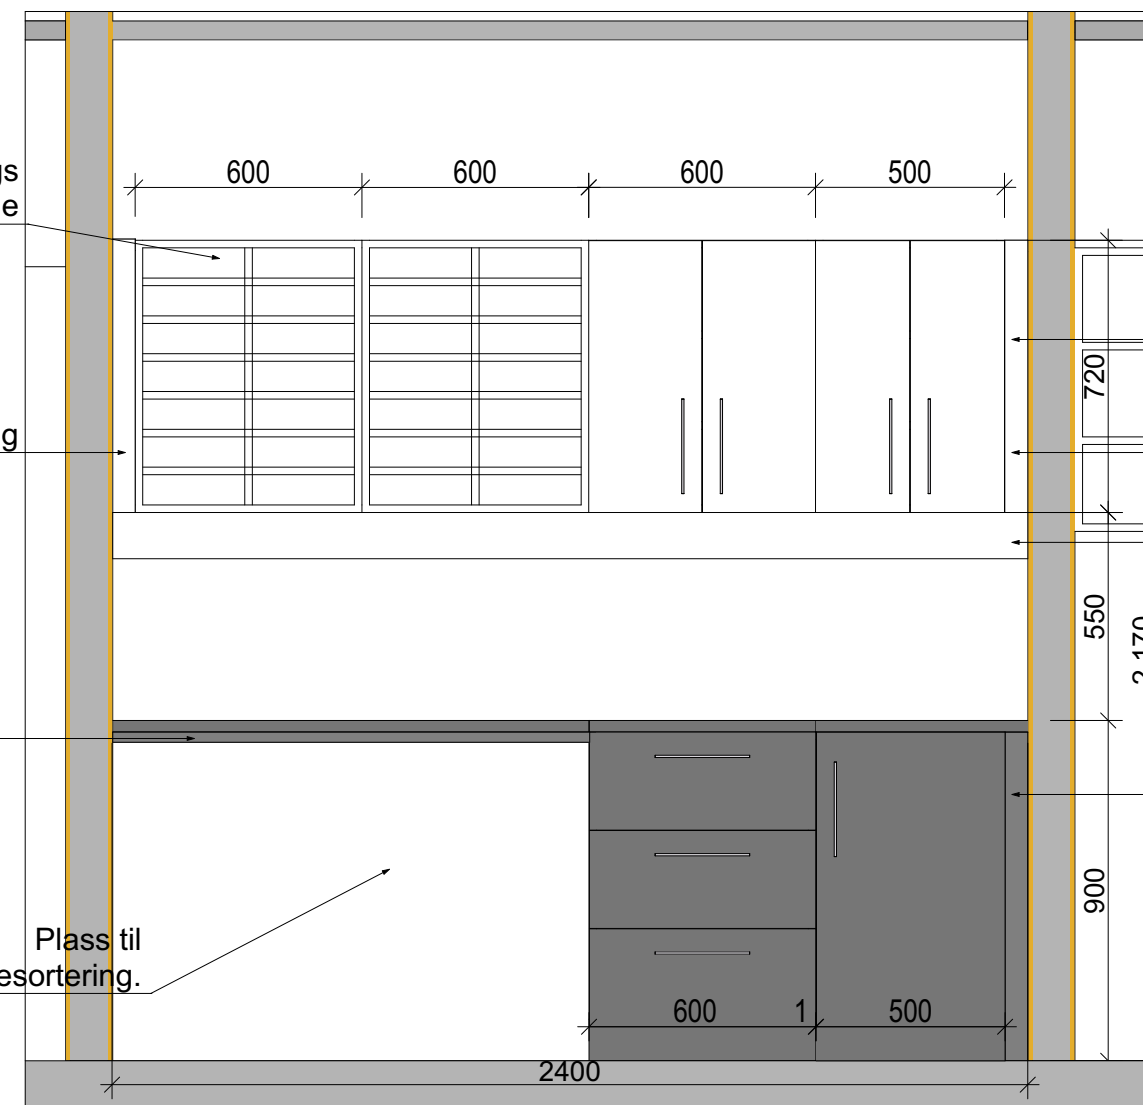

Oppriss C: 1:50

Plan utsnitt: 1:50

Illustrasjon

Illustrasjon

Oppriss A: 1:50

Postsorterings hylle

Foring mot vegg

EL-kanal.

Forsterkning av benkeplate. List/lekt festes i vegg

Forsterkning av benkeplate. List/lekt festes i vegg

Plass til kildesortering.

Oppriss A: 1:50

Foring mot vegg i samme farge som skap.

Foring

EL-kanal.

Foring mot vegg i samme farge som skap.

Plan utsnitt: 1:50

Plan utsnitt: 1:50

Plan utsnitt: 1:50

Oppriss A: 1:50

Plan utsnitt: 1:50

Illustrasjon

Plan utsnitt: 1:50

Oppriss A: 1:50

Oppriss B: 1:50

Plan utsnitt: 1:50

Illustrasjon