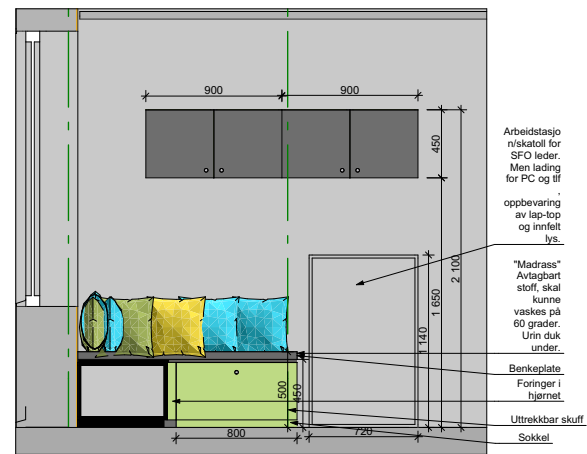

Kontr.:
KWA
Tegn.:
SM

Målestokk:
1:200 / A3
Dato:
26.11.2015

Tegn. nr.:
IM01

Etg
2

Rev.:
A
Status

Plan utsnitt: 1: 100

Oppriss A: 1:50

Oppriss B: 1:50

Oppriss C: 1:50

Plan utsnitt: 1:50

Illustrasjon

Illustrasjon

Oppriss A: 1:50

Postsorterings hylle

Foring mot vegg

EL-kanal.

Forsterkning av benkeplate. List/lekt festes i vegg

Forsterkning av benkeplate. List/lekt festes i vegg

Plass til kildesortering.

Oppriss A: 1:50

Foring mot vegg i samme farge som skap.

Foring

EL-kanal.

Foring mot vegg i samme farge som skap.