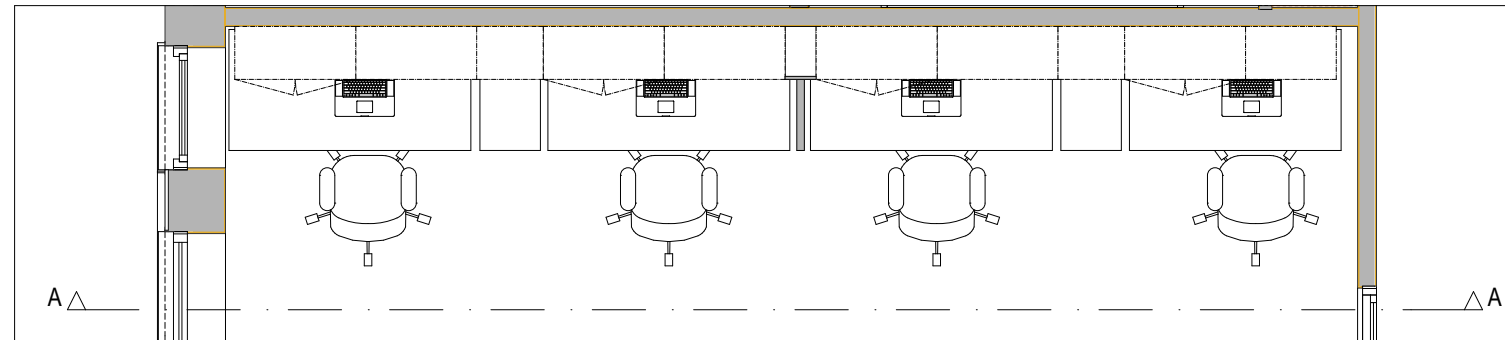

Forsterkning av benkeplate. List/lekt festes i vegg

Forsterkning av benkeplate. List/lekt festes i vegg

Plass til kildesortering.

Oppriss A: 1:50

Foring mot vegg i samme farge som skap.

Foring

EL-kanal.

Foring mot vegg i samme farge som skap.

Plan utsnitt: 1:50

Plan utsnitt: 1:50

Plan utsnitt: 1:50

Oppriss A: 1:50

Plan utsnitt: 1:50

Illustrasjon

Plan utsnitt: 1:50

Oppriss A: 1:50

Oppriss B: 1:50

Plan utsnitt: 1:50

Illustrasjon