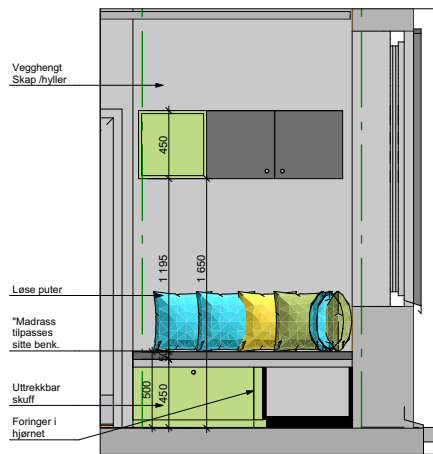

Kontr.:
KWA
Tegn.:
SM

Målestokk:
1:200 / A3
Dato:
26.11.2015

Tegn. nr.:
IM01

Etg
2

Rev.:
A
Status

Plan utsnitt: 1: 100

Oppriss A: 1:50

Oppriss B: 1:50

Oppriss C: 1:50

Plan utsnitt: 1:50

Illustrasjon

Illustrasjon

Oppriss A: 1:50

Postsorterings hylle

Foring mot vegg

EL-kanal.

Forsterkning av benkeplate. List/lekt festes i vegg

Forsterkning av benkeplate. List/lekt festes i vegg

Plass til kildesortering.

Oppriss A: 1:50

Foring mot vegg i samme farge som skap.

Foring

EL-kanal.

Foring mot vegg i samme farge som skap.