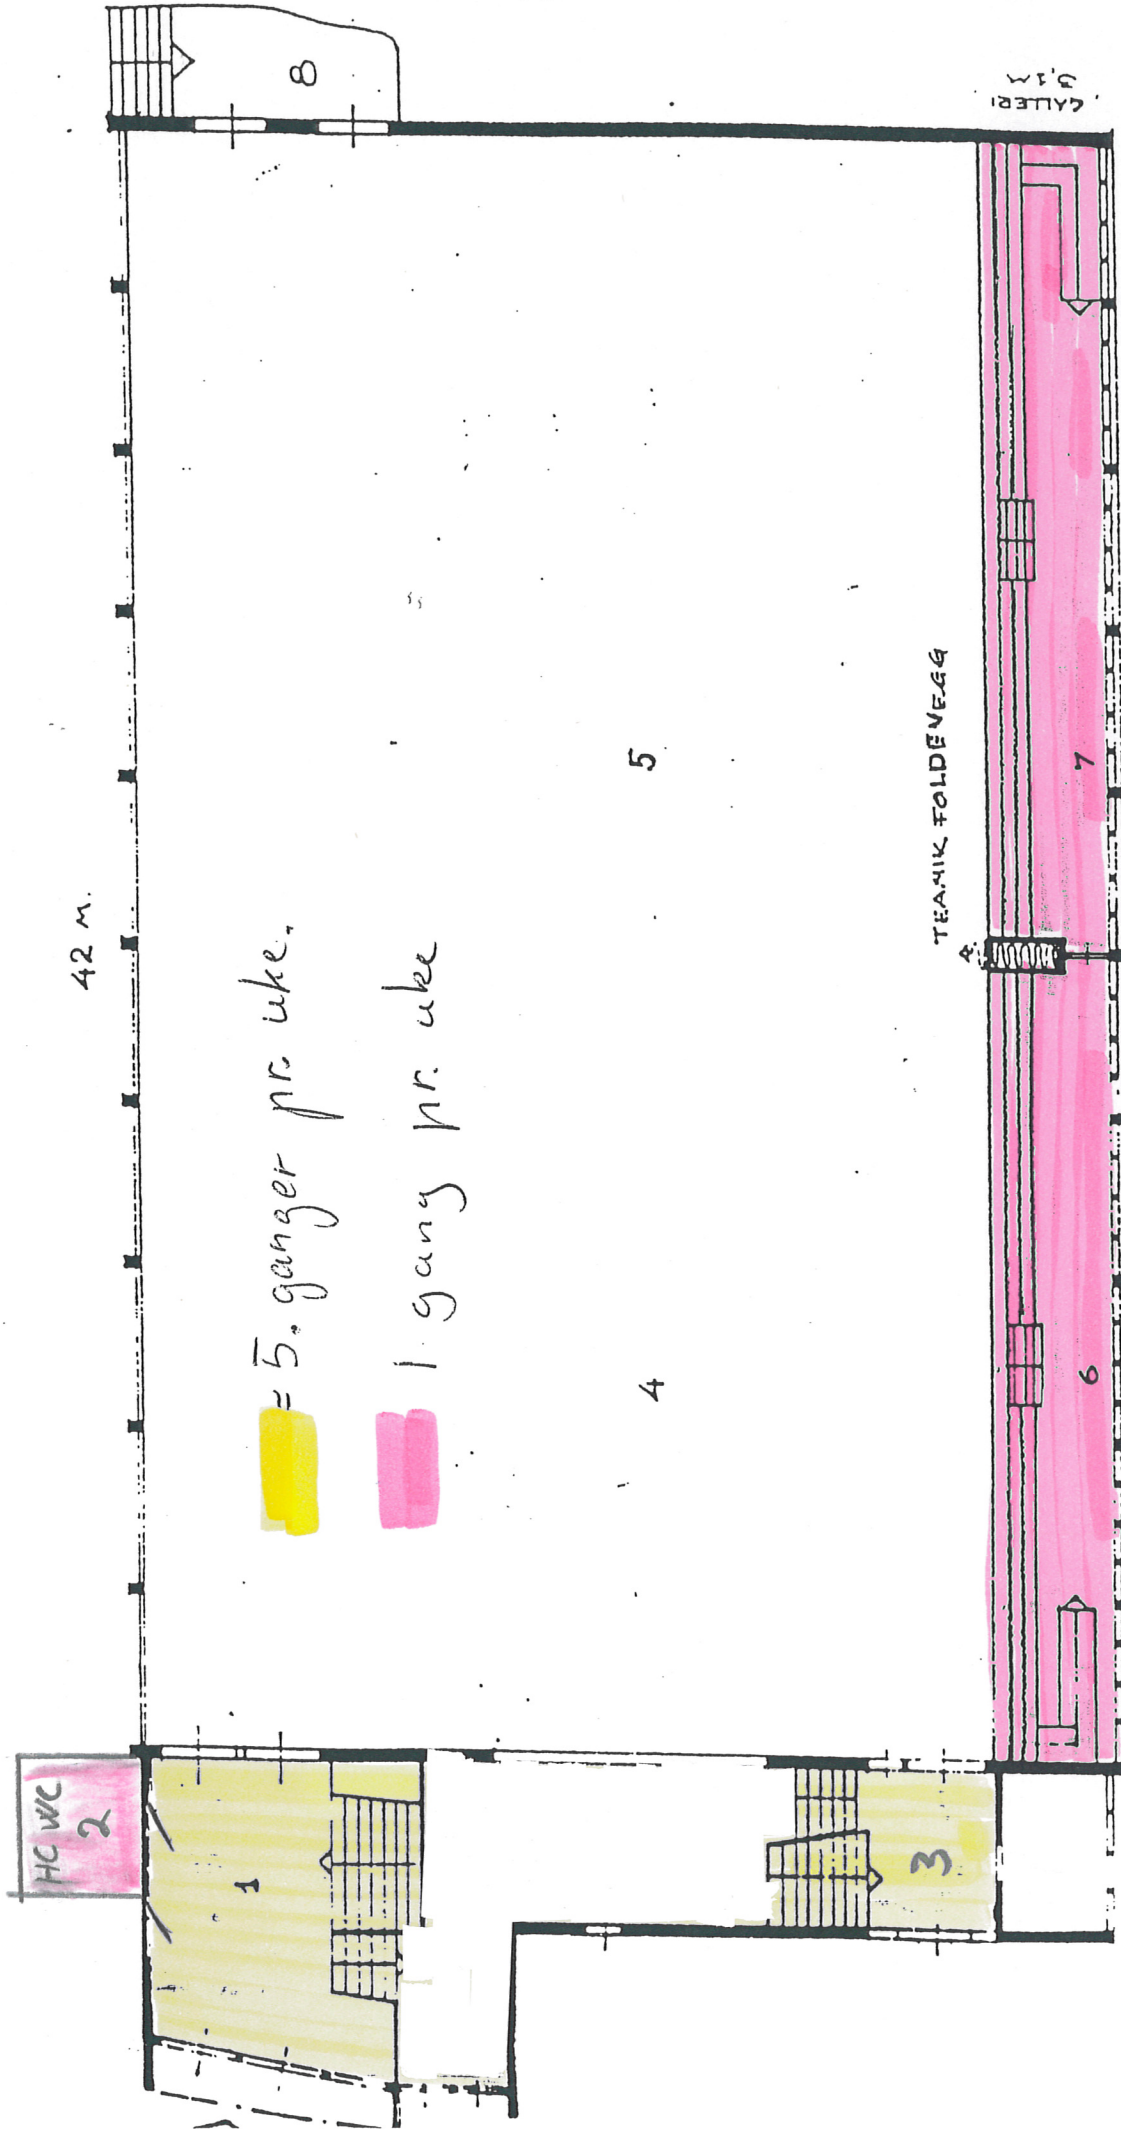

PLAN AV KJELLER-ETASJE
ODDERNESHALLEN MÅL 1:200

42 m.

= 5. ganger pr uke.

1 gang pr uke

TEAMIK FOLDENEVEGG

GALLERI
3,1M

1. ET GOLV: 21,55M

PLAN AV 1. ETASJE

ODDERNESHALLEN MÅL 1:200