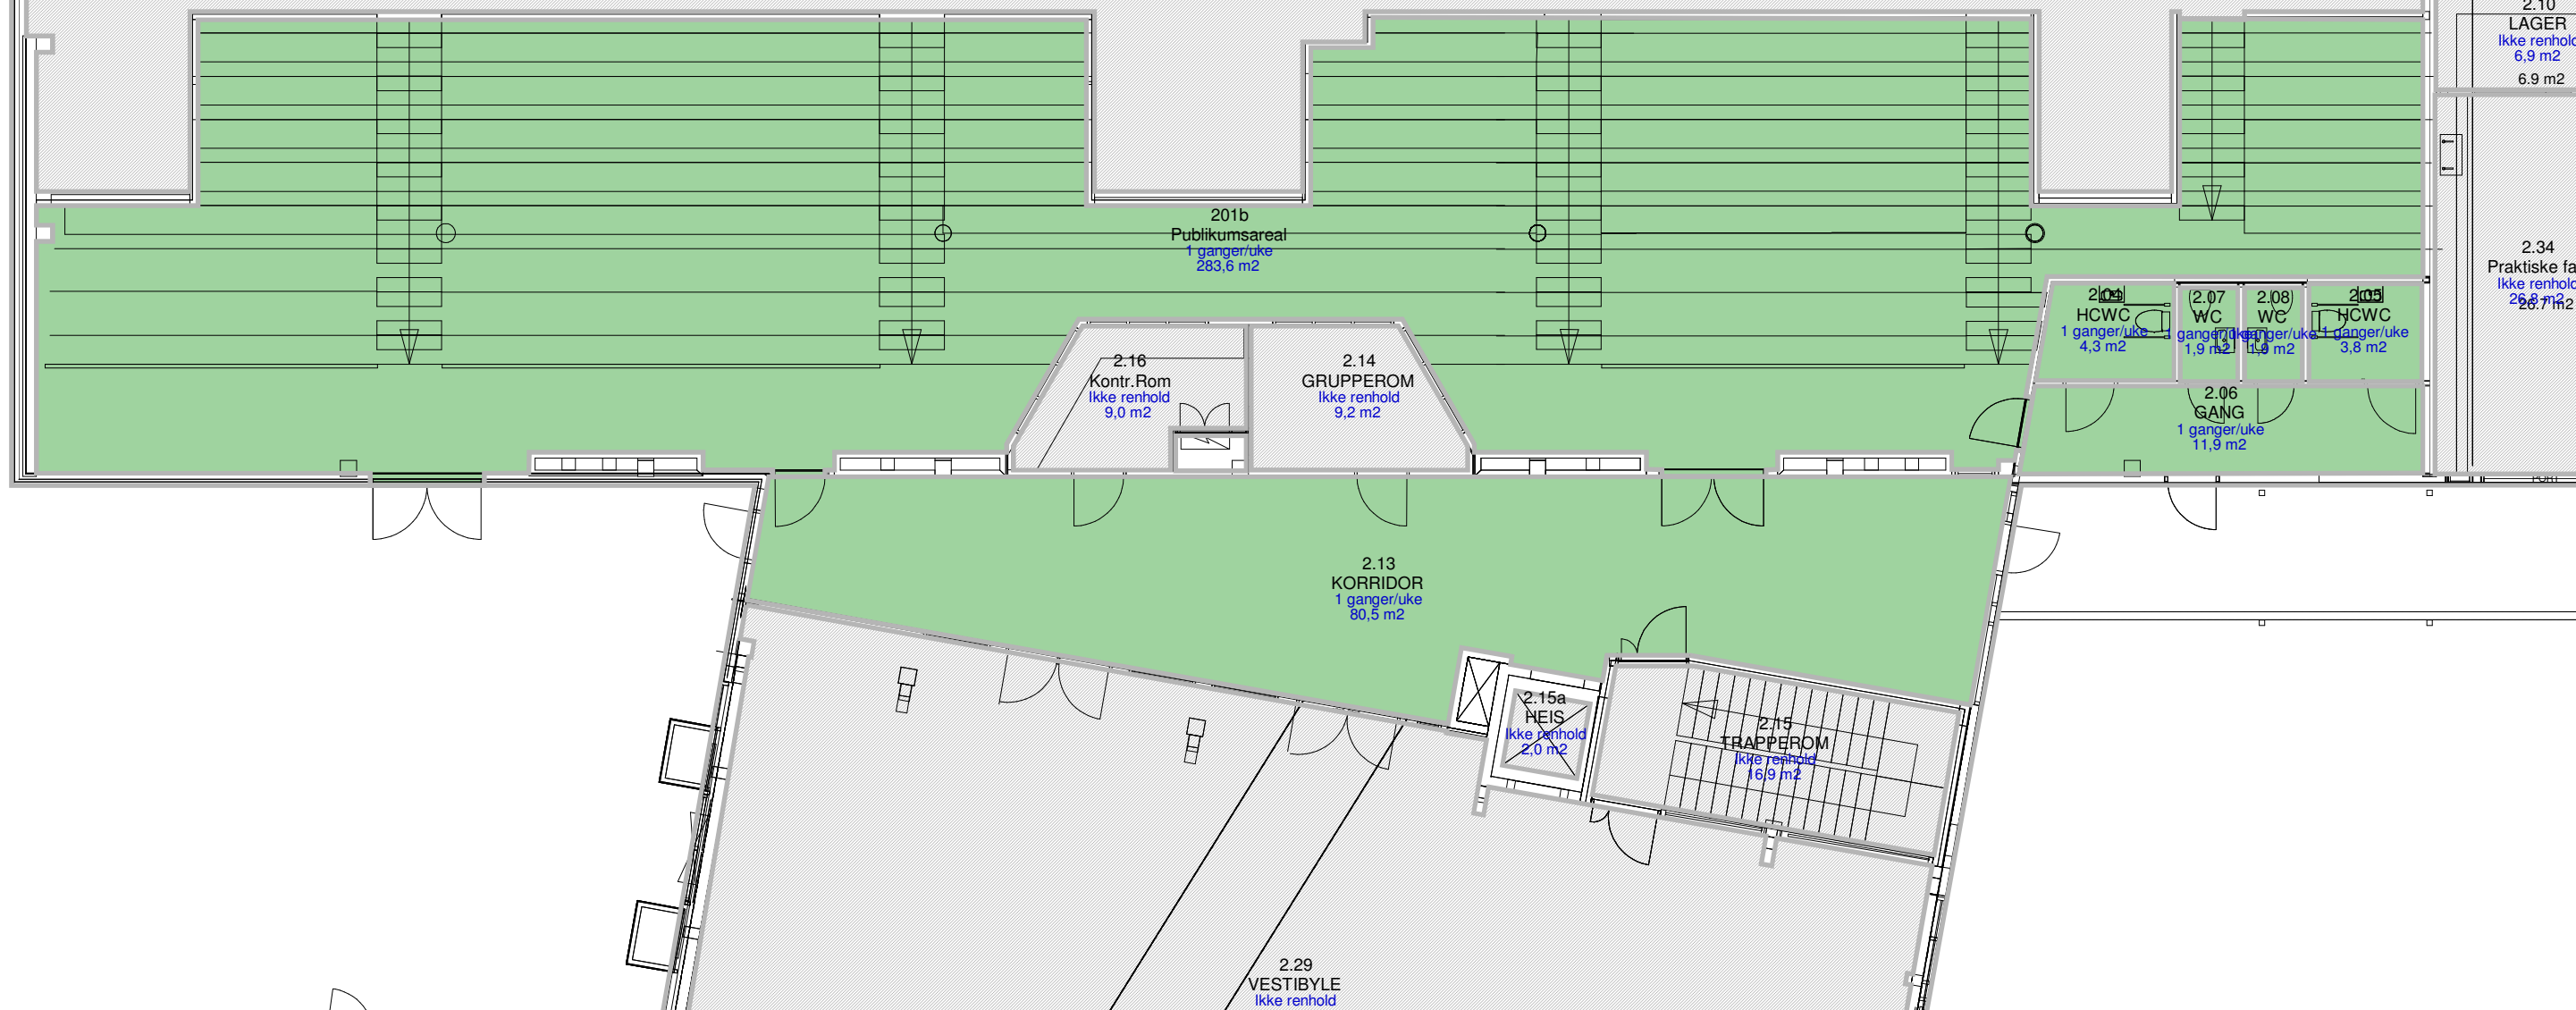

ØVRE DEL IDRETTSHALL 43
 Gymsal
 Ikke renhold
 1018,4 m²

Område 1: Frekvens Daglig Renhold

1 ganger/uke
 Ikke renhold

Karusshallen 2 etg	9265201	TEGN.NR. (000) 000
Bygg A		MÅL 1:125
Karusshallen	Kristiansand kommune	DATO 15.07.2015
		SIGN NN
		JONATHAN FDV