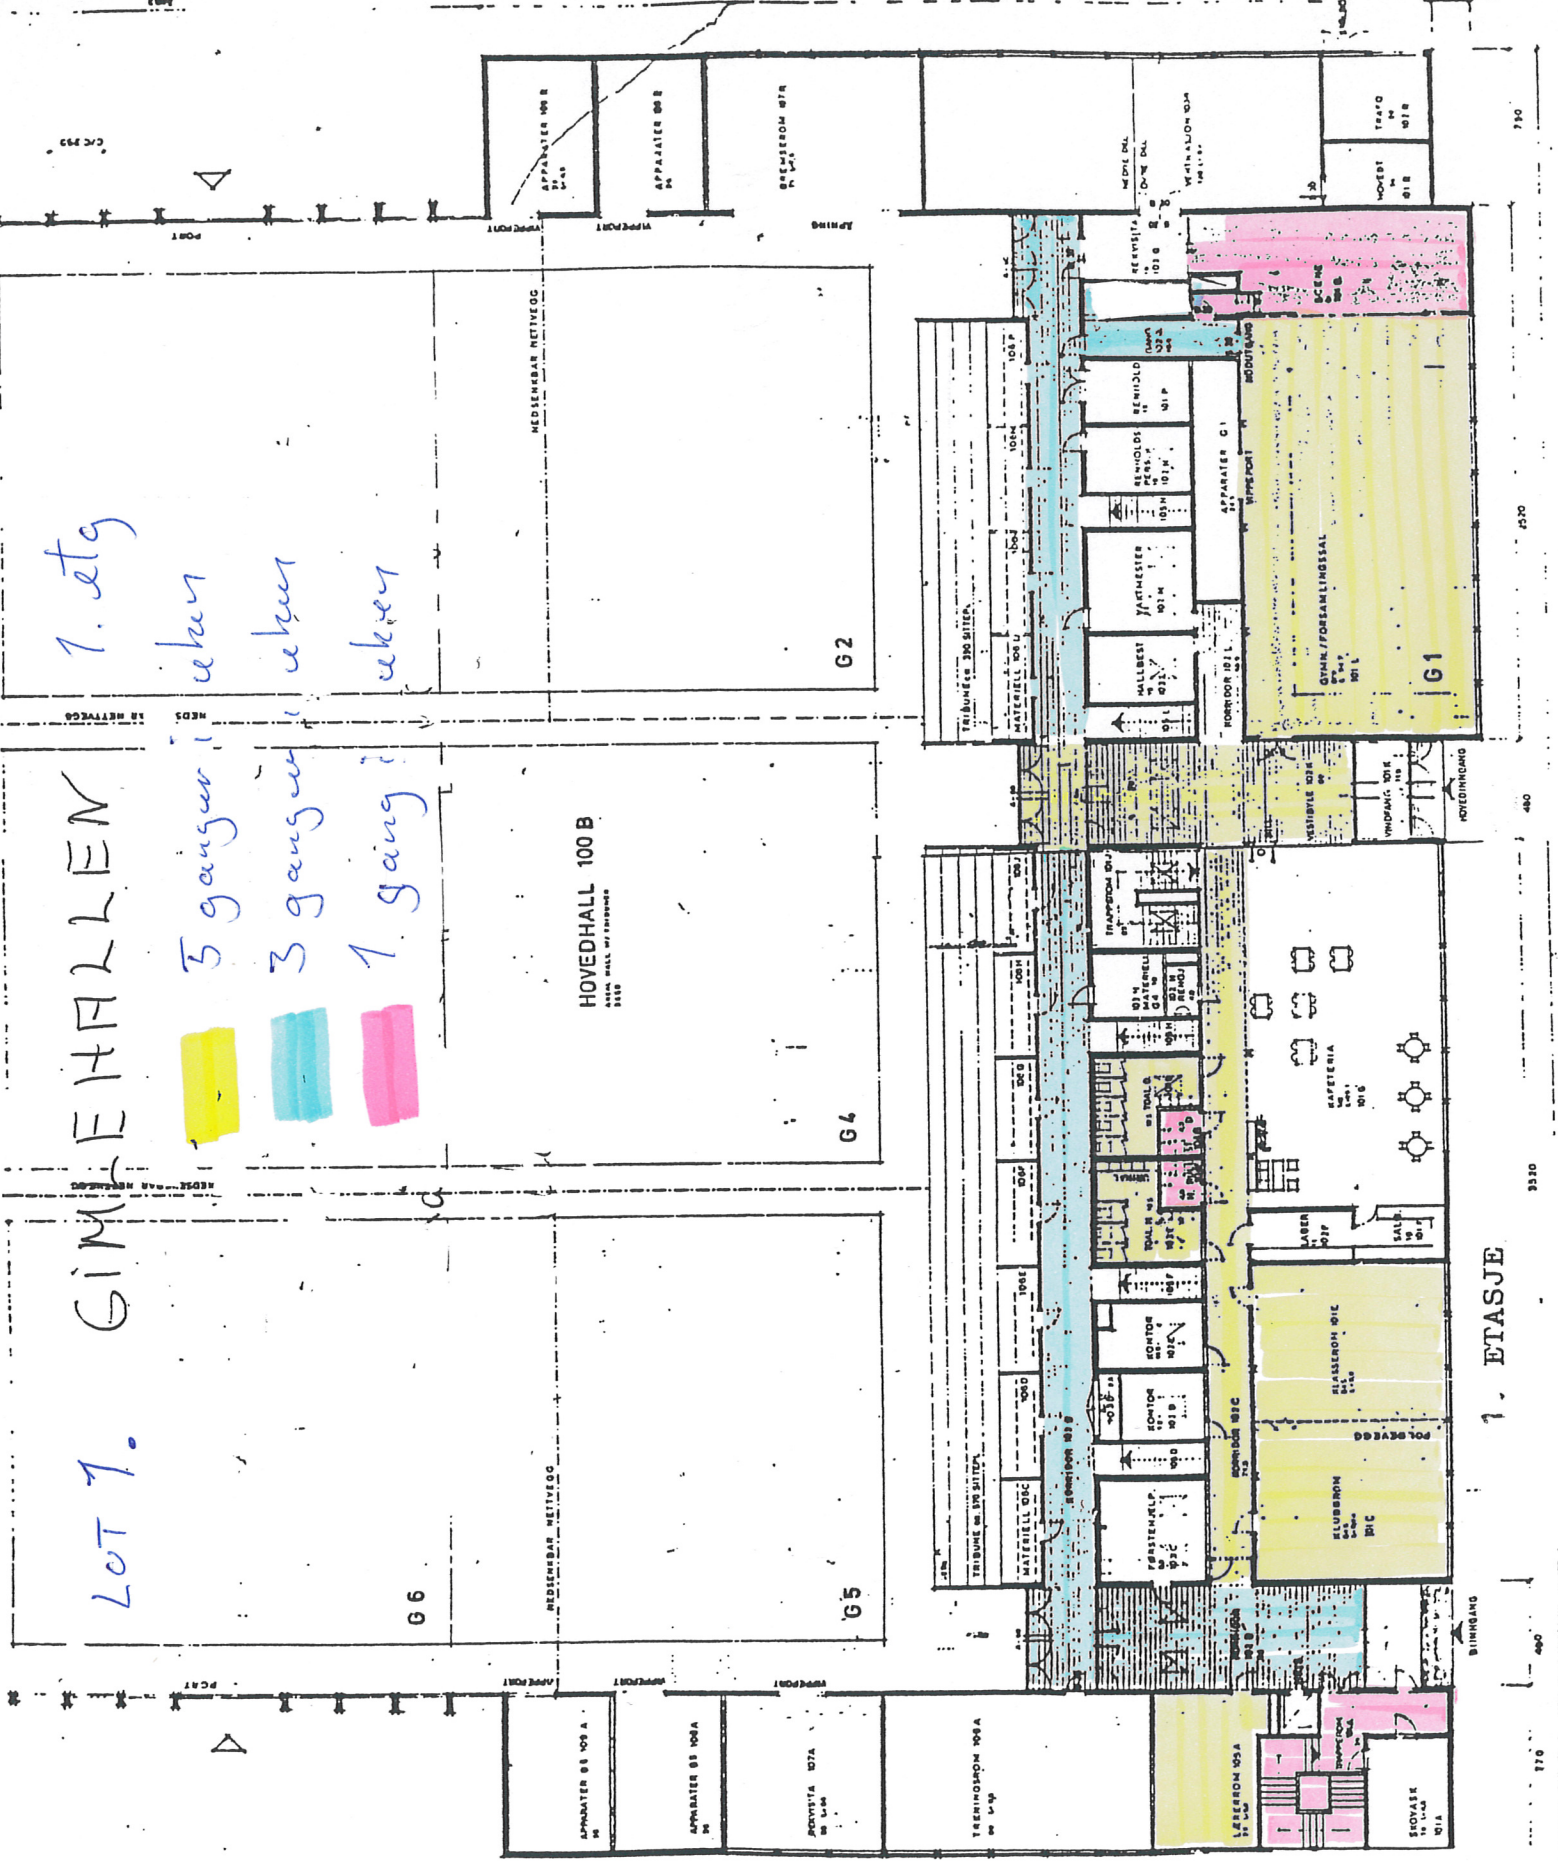

LOT 7. GIMLEHALLEN

3 gangar  
3 gangar  
1 gang

1. etg  
ekem  
ekem  
ekem

Hovedhall 100 B  
HALL OF ENTRANCE

1. ETASJE

BIINGANG

170

490

3330

480

1020

730

LOT 1. GIMLEHALLEN Kjeller

- 5 ganger i ukem
- 2 ganger i ukem
- 1 gang i ukem

KJELLERETASJE

# TURNHALLEN PLAN 2. ETG

LOT 2.  
TURNHALLEN

5 gangar i ukun  
3 gangar i ukun  
1 gang i ukun