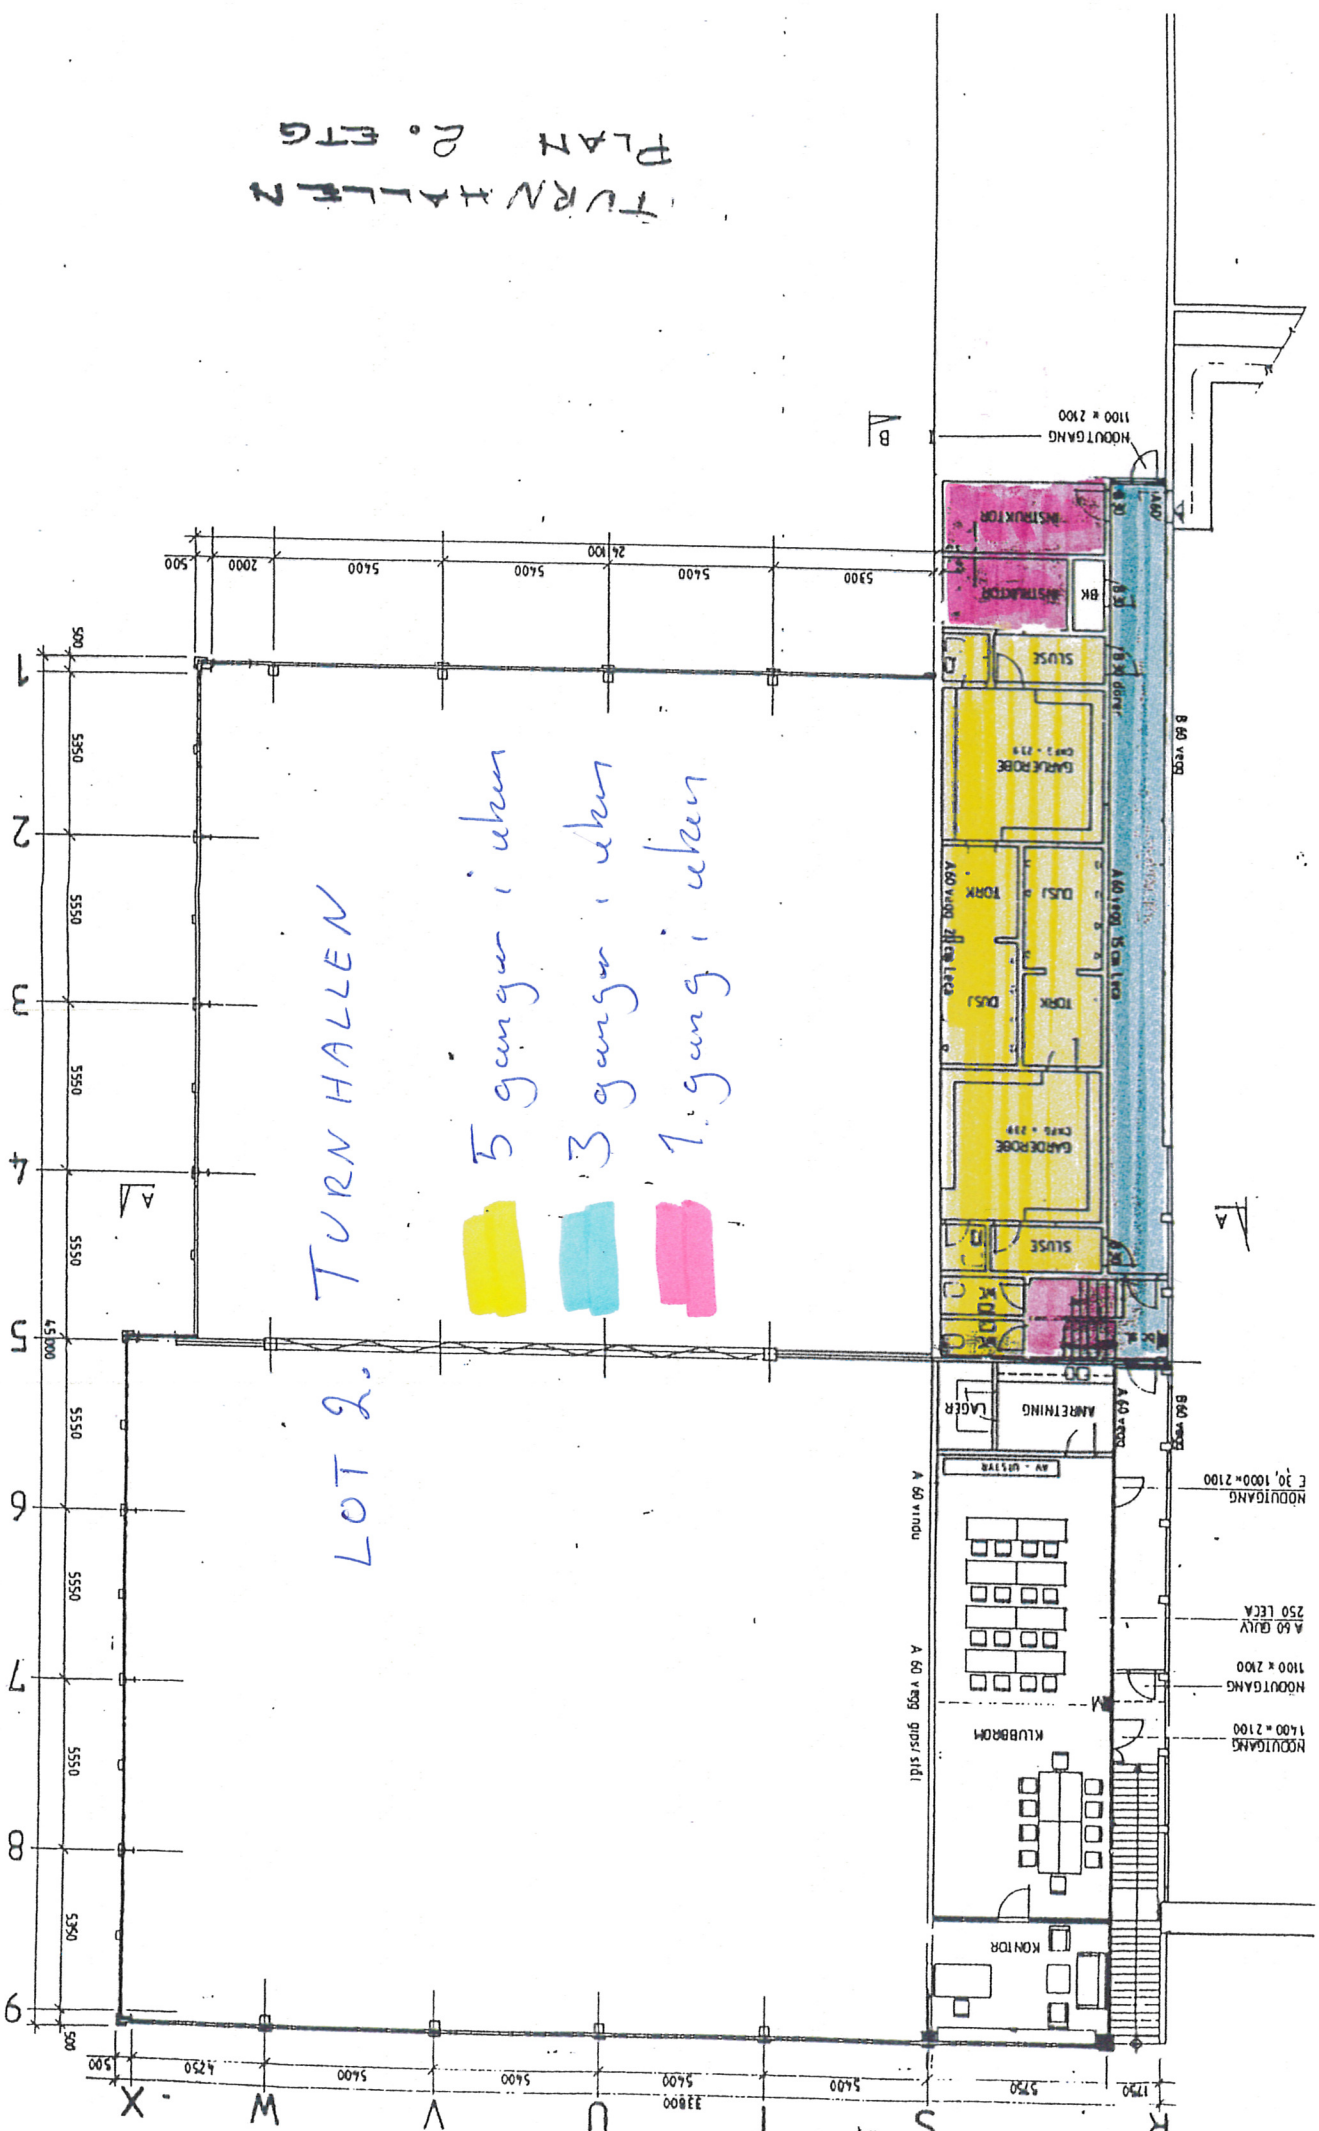

LOT 7. GIMLEHALLEN

3 gangar  
3 gangar  
1 gang

1. etg  
ekem  
ekem  
ekem

Hovedhall 100 B  
HALL OF ENTRANCE

1. ETASJE

BIINGANG

170

490

3330

480

1020

730

LOT 1. GIMLEHALLEN Kjeller

- 5 ganger i ukem
- 2 ganger i ukem
- 1 gang i ukem

KJELLERETASJE

# TURNHALLEN PLAN 2. ETG

LOT 2.  
TURNHALLEN

5 gangar i ukun  
3 gangar i ukun  
1 gang i ukun