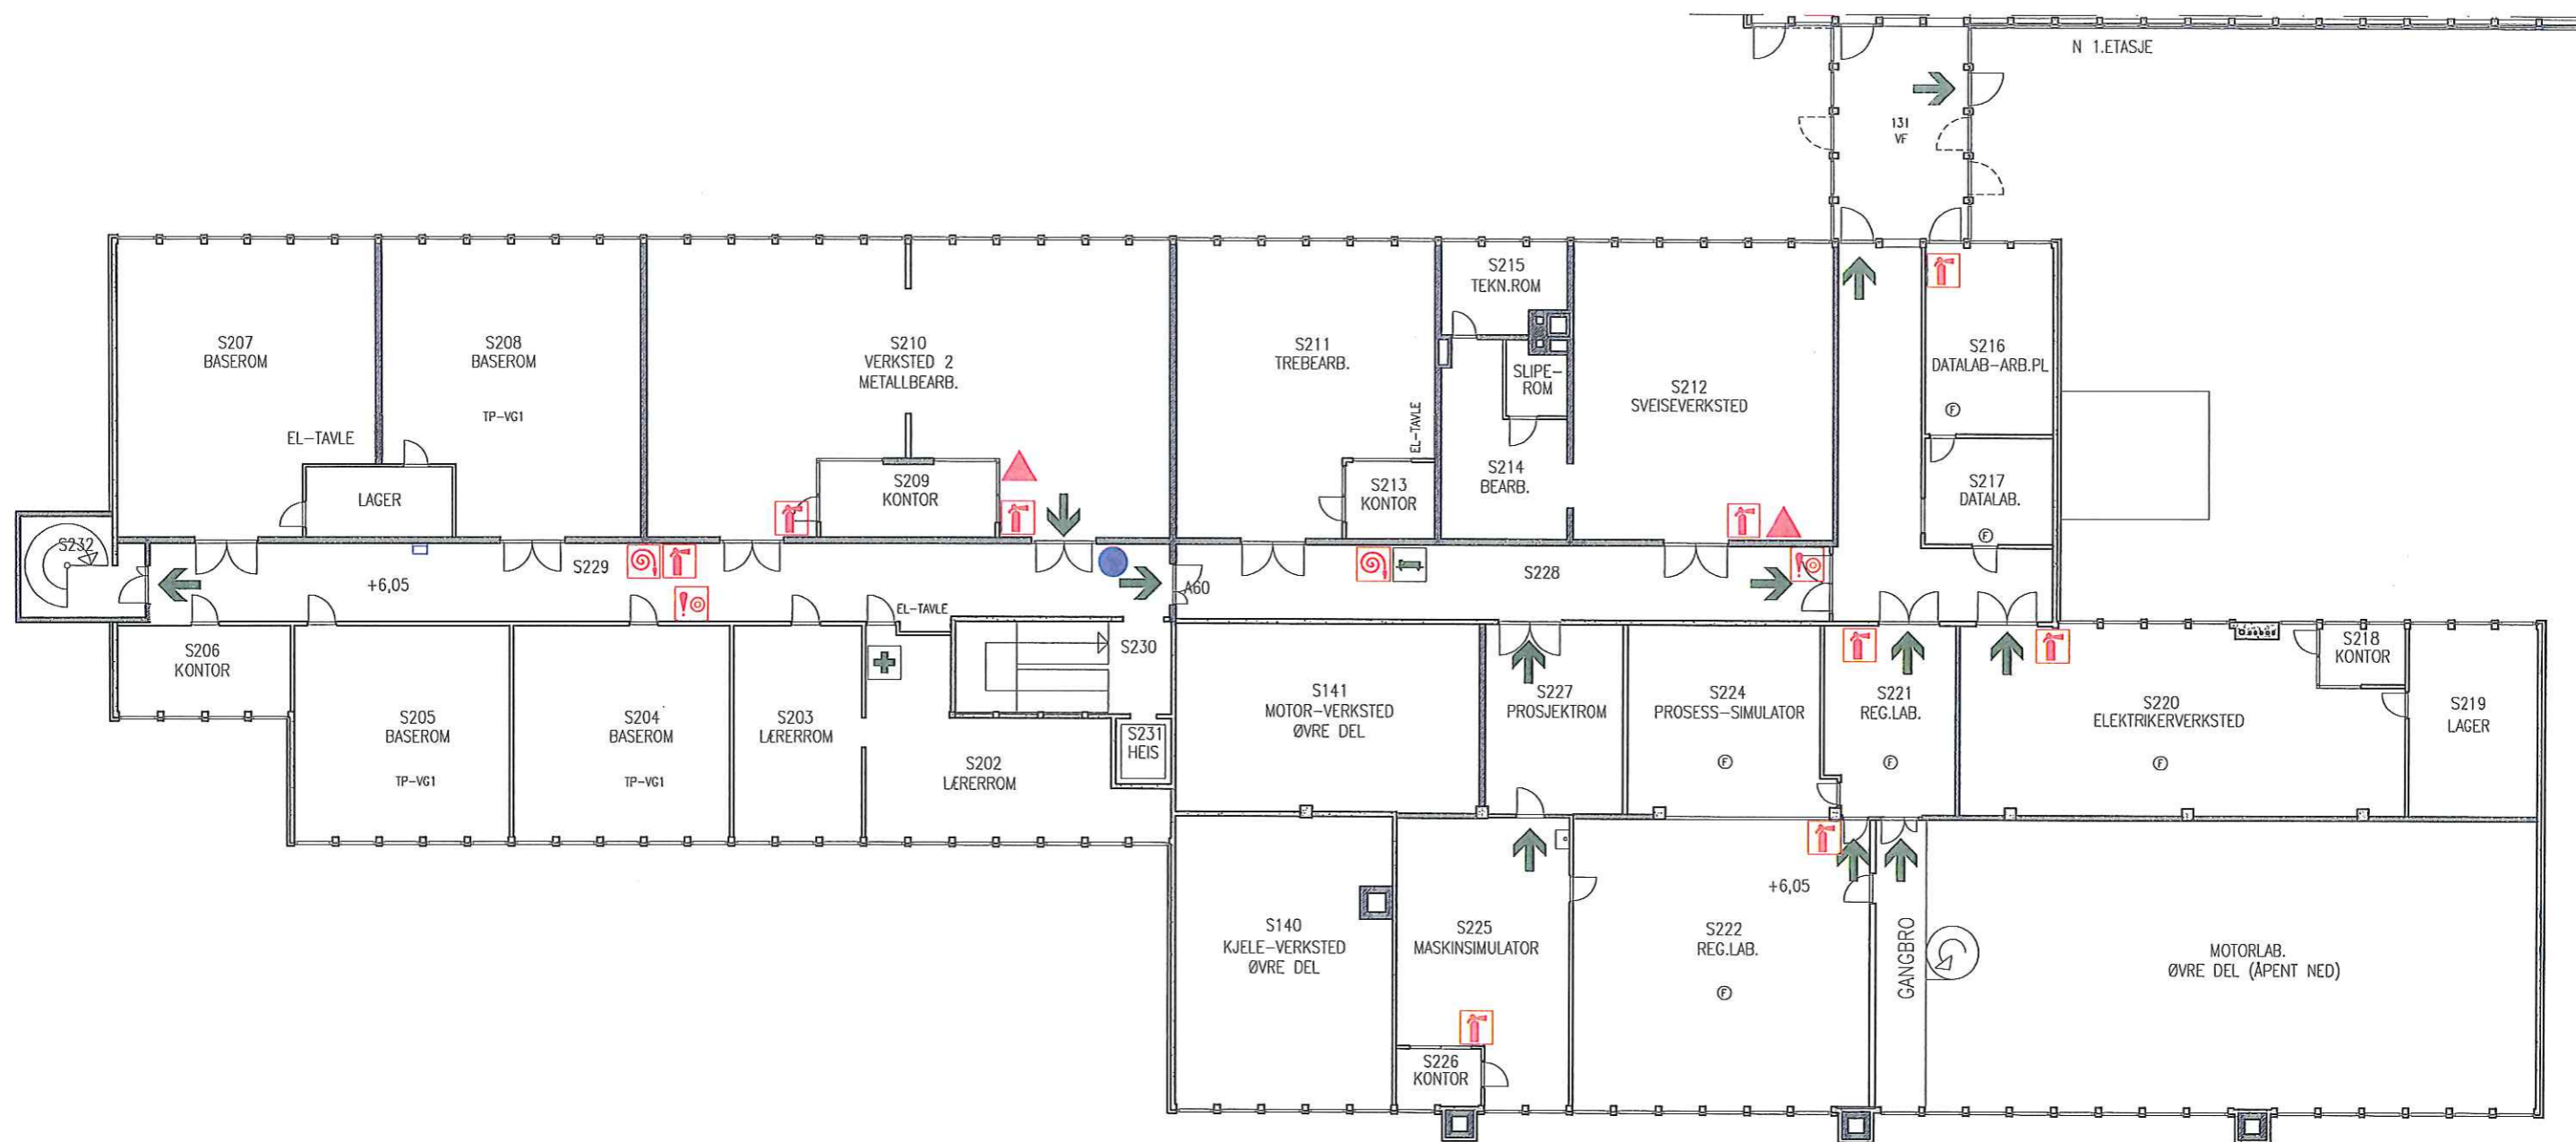

RØMNINGSPLAN

- BRANNSLANGE
- BRANNSLOKKER
- BRANNMELDER
- GASS

- DU ER HER
- RØMNINGSRETNING
- FØRSTEHJELP
- BÅRE

SAMLINGSPLASS VED EVAKUERING:
PARKERINGSPLASSEN MELLOM
SPAREBANKEN MØRE ARENA OG COLOR LINE STADION