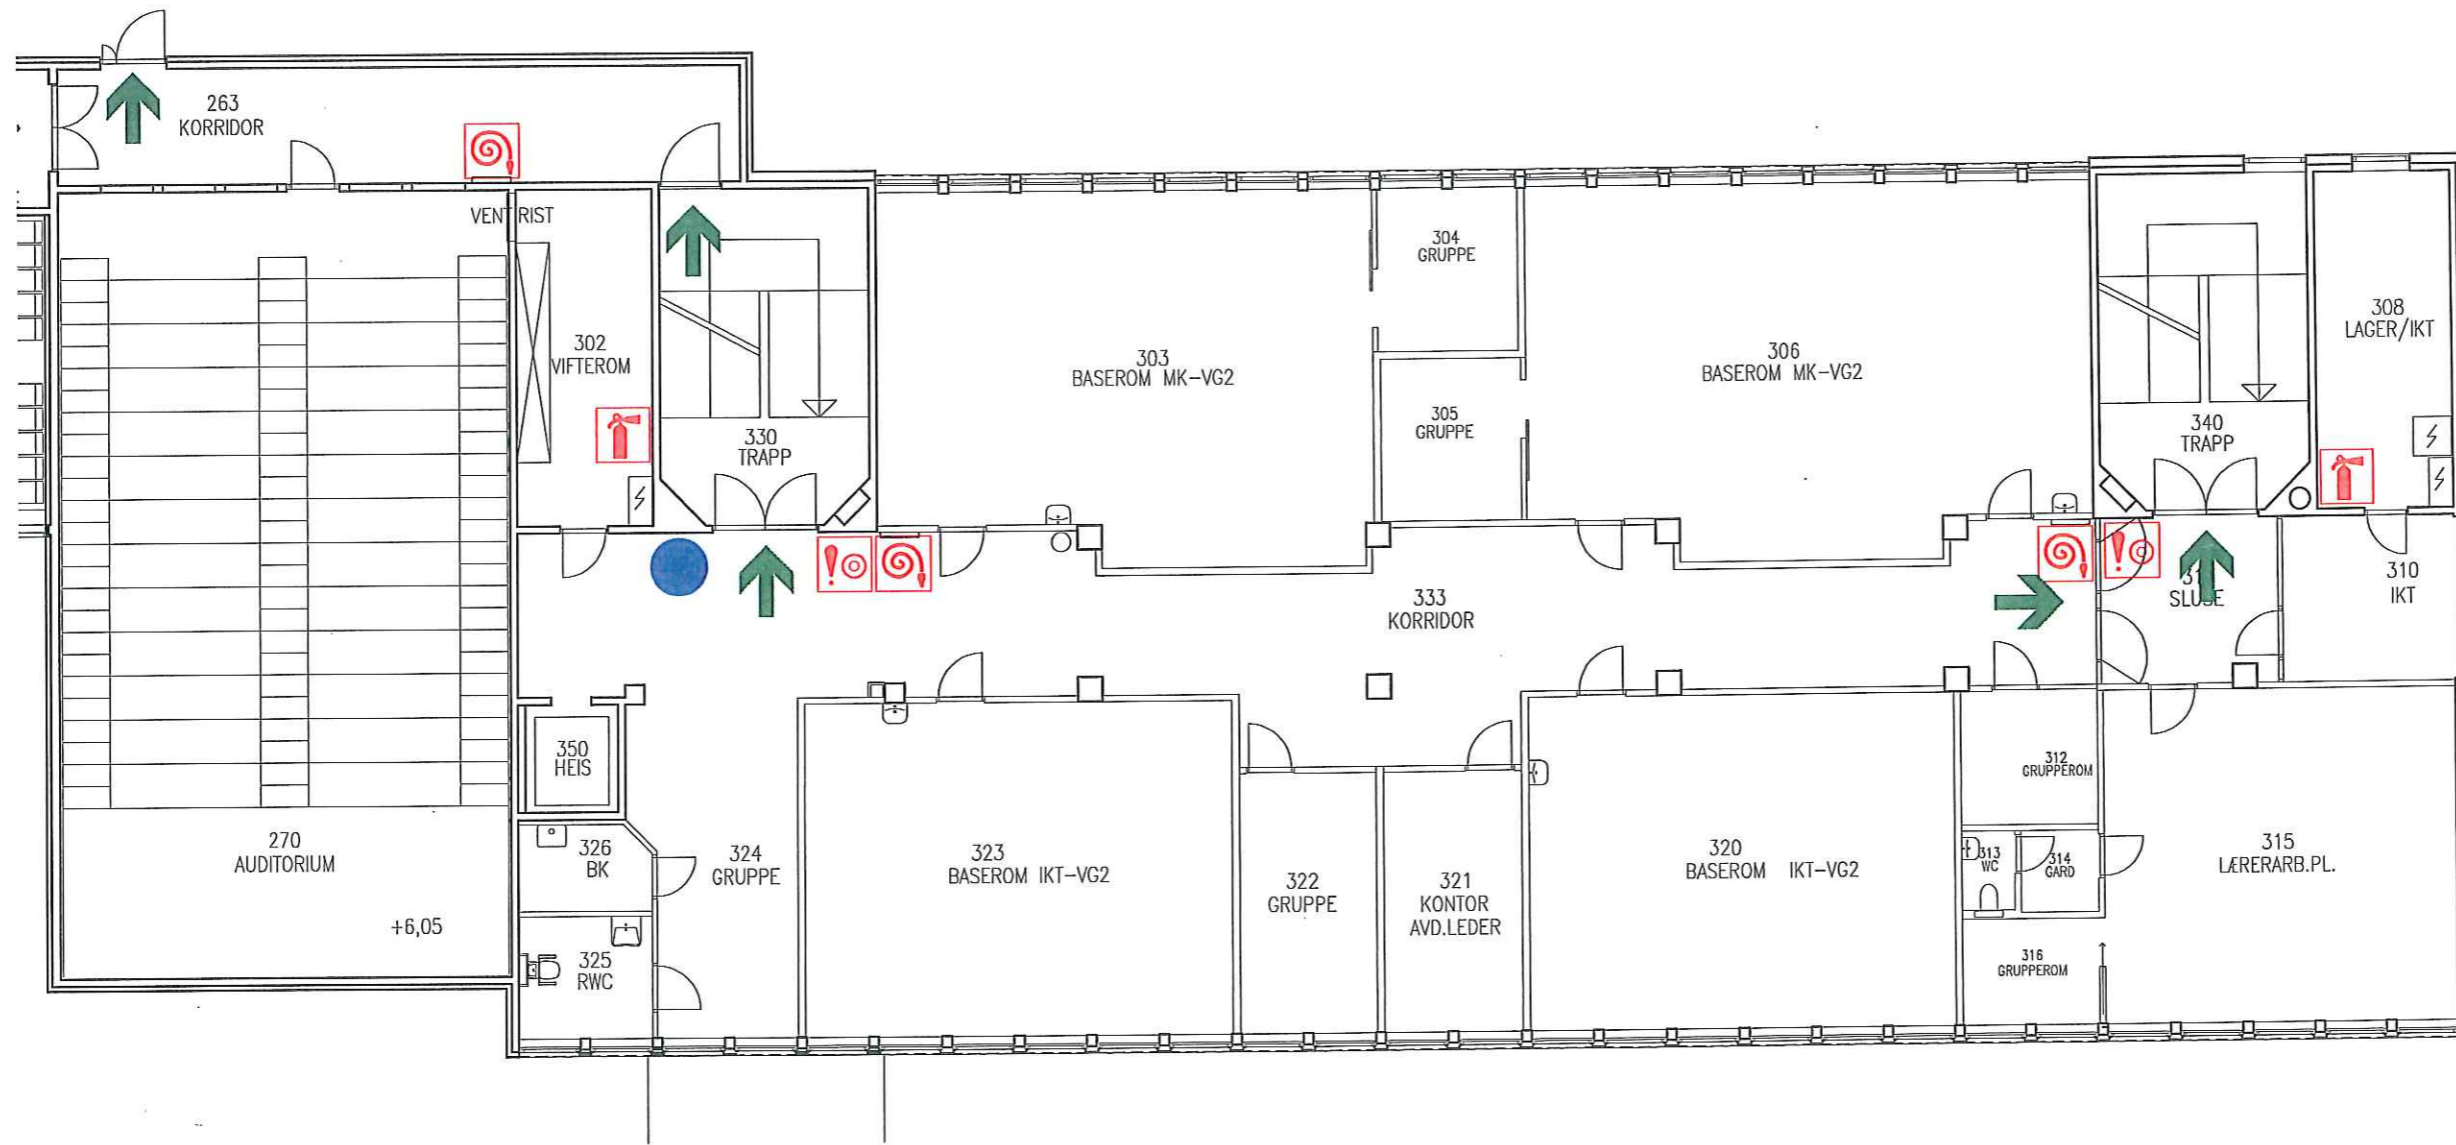

-  DU ER HER
-  RØMNINGSRETNING
-  FØRSTEHJELP

SAMLINGSPLASS VED EVAKUERING:
PARKERINGSPLASSEN MELLOM
SPAREBANKEN MØRE ARENA OG COLOR LINE STADION

RØMNINGSPLAN

-  RØMNINGSRETNING
-  BRANNSLANGE
-  BRANNSLOKKER
-  BRANNMELDER
-  DU ER HER

SAMLINGSPLASS VED EVAKUERING:
PARKERINGSPLASSEN MELLOM
SUNNMØRSHALLEN OG COLOR LINE STADION

RØMNINGSPLAN

SAMLINGSPLASS VED EVAKUERING:
PARKERINGSPLASSEN MELLOM
SUNNMØRSHALLEN OG COLOR LINE STADION

-  RØMNINGSRETNING
-  BRANNSLANGE
-  BRANNSLOKKER
-  BRANNMELDER
-  DU ER HER

RØMNINGSPLAN

-  RØMNINGSRETNING
-  BRANNSLANGE
-  BRANNSLOKKER
-  BRANNMELDER
-  DU ER HER

SAMLINGSPLASS VED EVAKUERING:
PARKERINGSPLASSEN MELLOM
SUNNMØRSHALLEN OG COLOR LINE STADION

RØMNINGSPLAN

-  RØMNINGSRETNING
-  BRANNSLANGE
-  BRANNSLOKKER
-  BRANNMELDER
-  DU ER HER