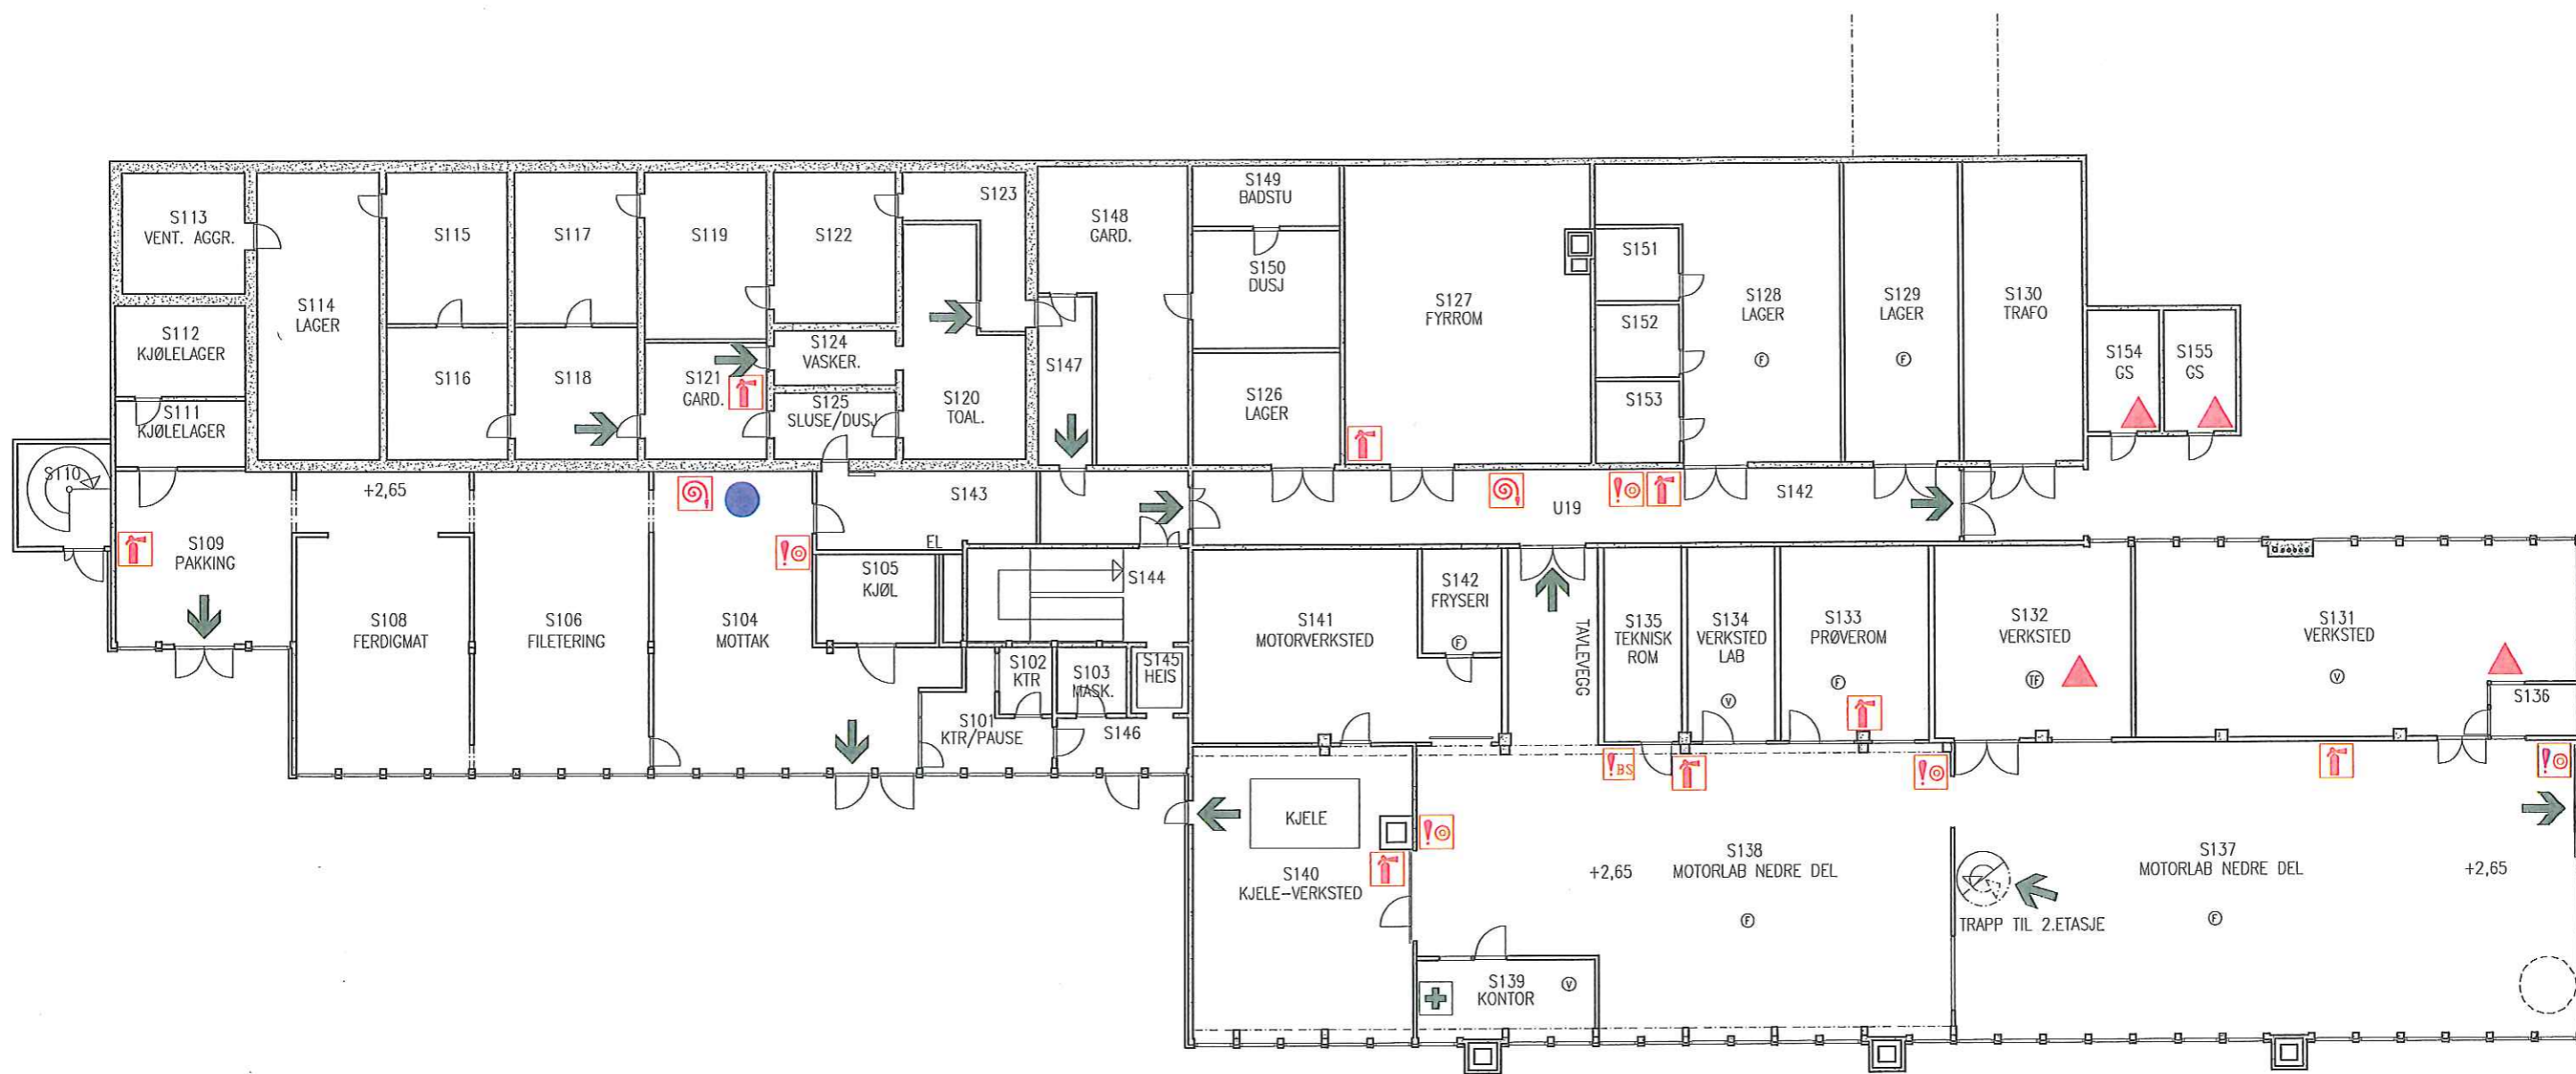

RØMNINGSPLAN

- BRANNSLANGE
- BRANNSLOKKER
- BRANNMELDER
- GASS
- BRANNSENTRAL

- DU ER HER
- RØMNINGSRETNING
- FØRSTEHJELP

SAMLINGSPLASS VED EVAKUERING:
PARKERINGSPLASSEN MELLOM
SPAREBANKEN MØRE ARENA OG COLOR LINE STADION