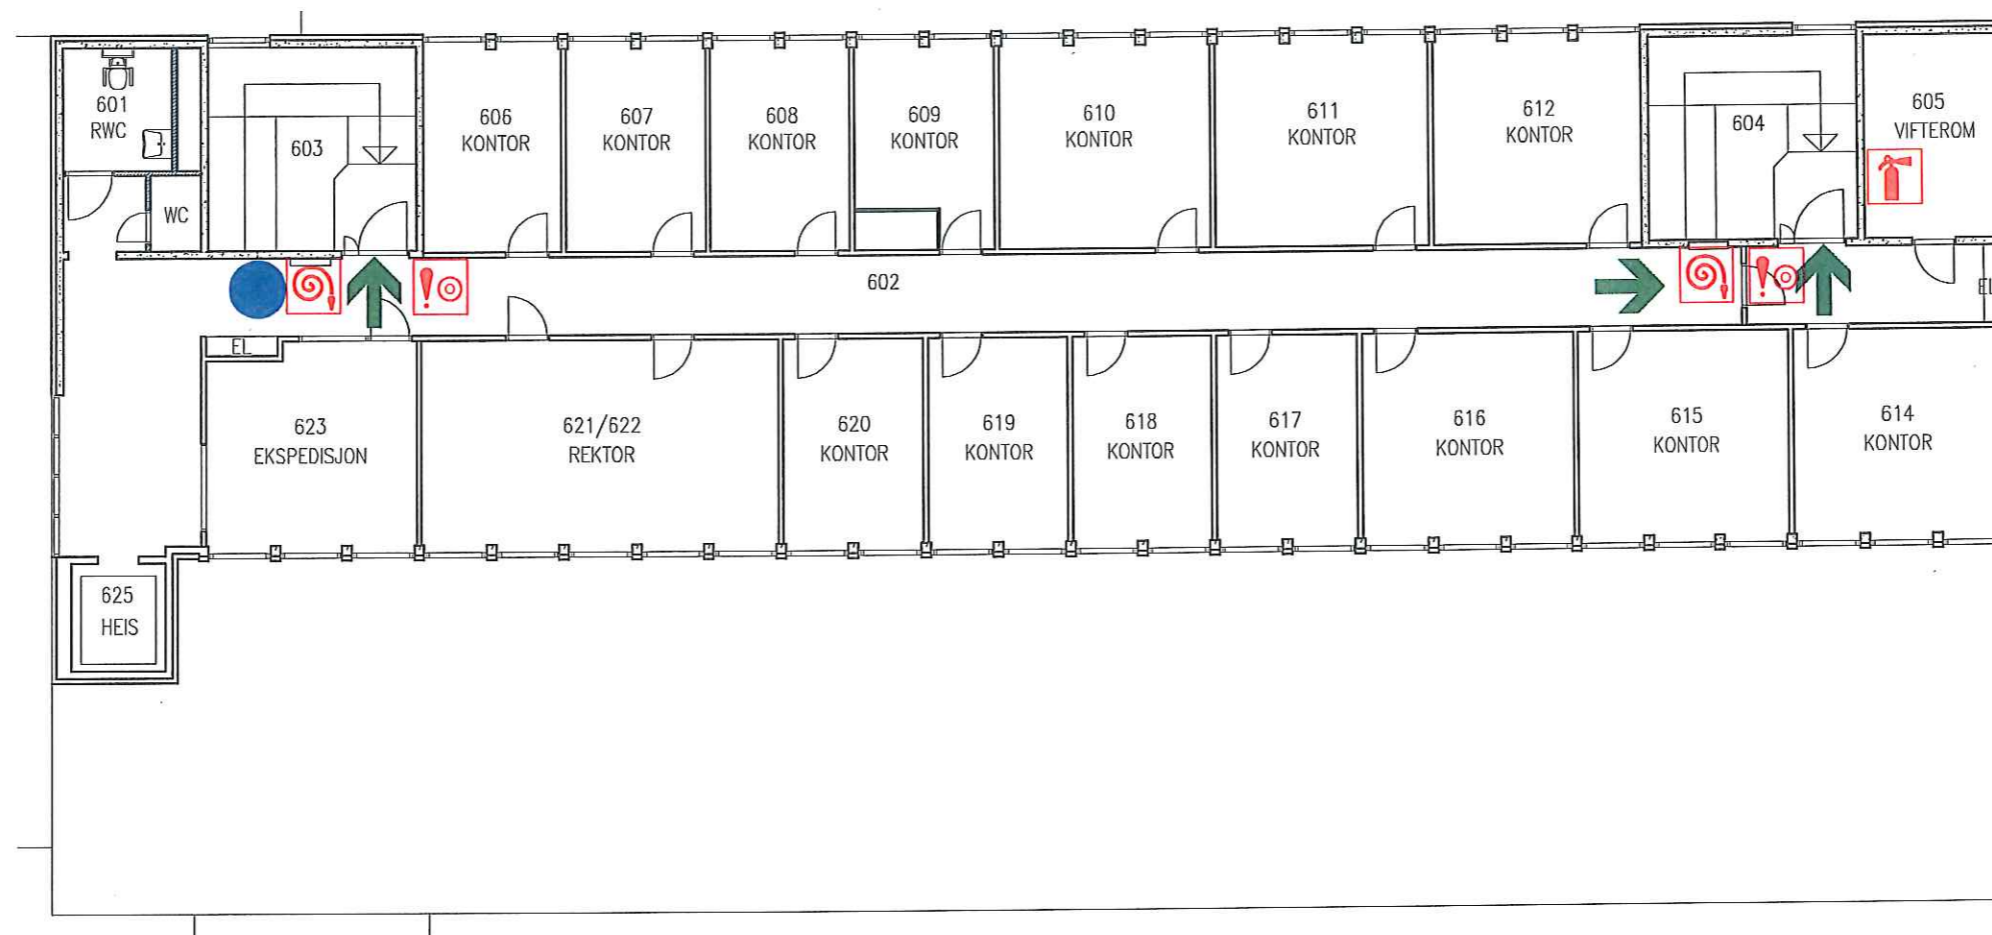

RØMNINGSPLAN

- RØMNINGSRETNING
- BRANNSLANGE
- BRANNSLOKKER
- BRANNMELDER
- DU ER HER

SAMLINGSPLASS VED EVAKUERING:
PARKERINGSPLASSEN MELLOM
SUNNMØRSHALLEN OG COLOR LINE STADION