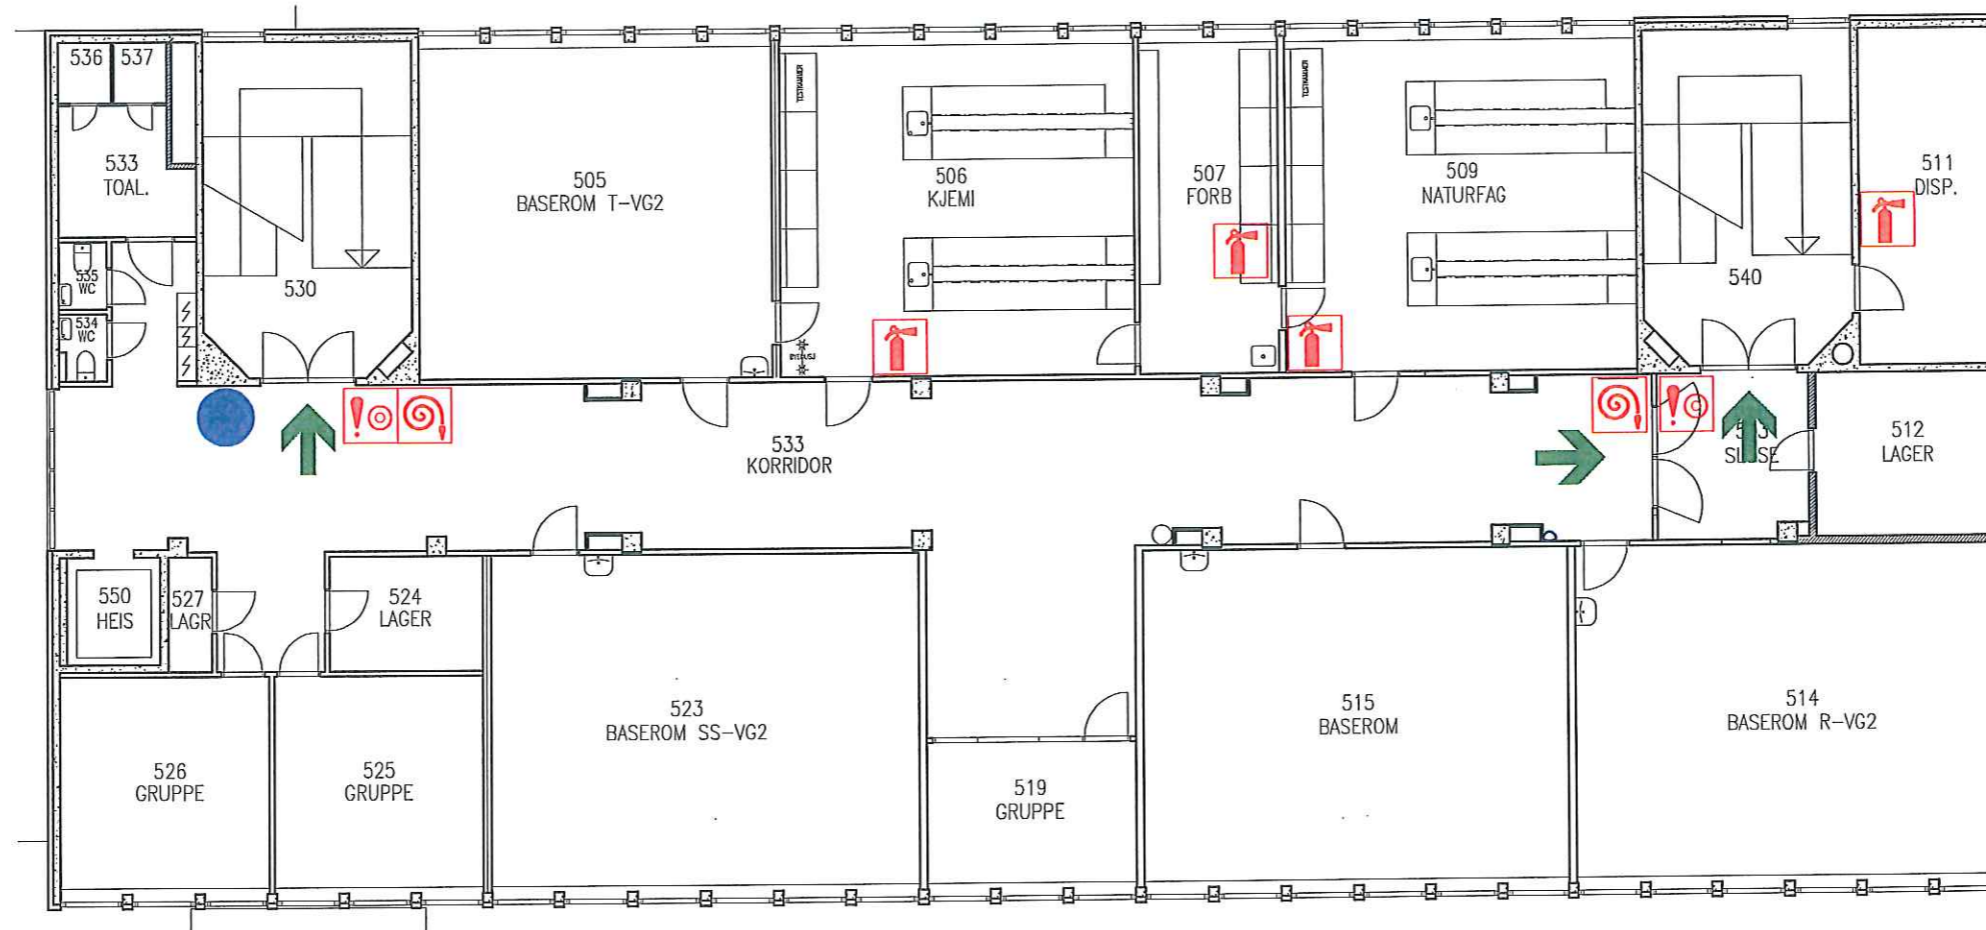

-  DU ER HER
-  RØMNINGSRETNING
-  FØRSTEHJELP

SAMLINGSPLASS VED EVAKUERING:
PARKERINGSPLASSEN MELLOM
SPAREBANKEN MØRE ARENA OG COLOR LINE STADION

RØMNINGSPLAN

-  RØMNINGSRETNING
-  BRANNSLANGE
-  BRANNSLOKKER
-  BRANNMELDER
-  DU ER HER

SAMLINGSPLASS VED EVAKUERING:
PARKERINGSPLASSEN MELLOM
SUNNMØRSHALLEN OG COLOR LINE STADION

RØMNINGSPLAN

SAMLINGSPLASS VED EVAKUERING:
PARKERINGSPLASSEN MELLOM
SUNNMØRSHALLEN OG COLOR LINE STADION

-  RØMNINGSRETNING
-  BRANNSLANGE
-  BRANNSLOKKER
-  BRANNMELDER
-  DU ER HER