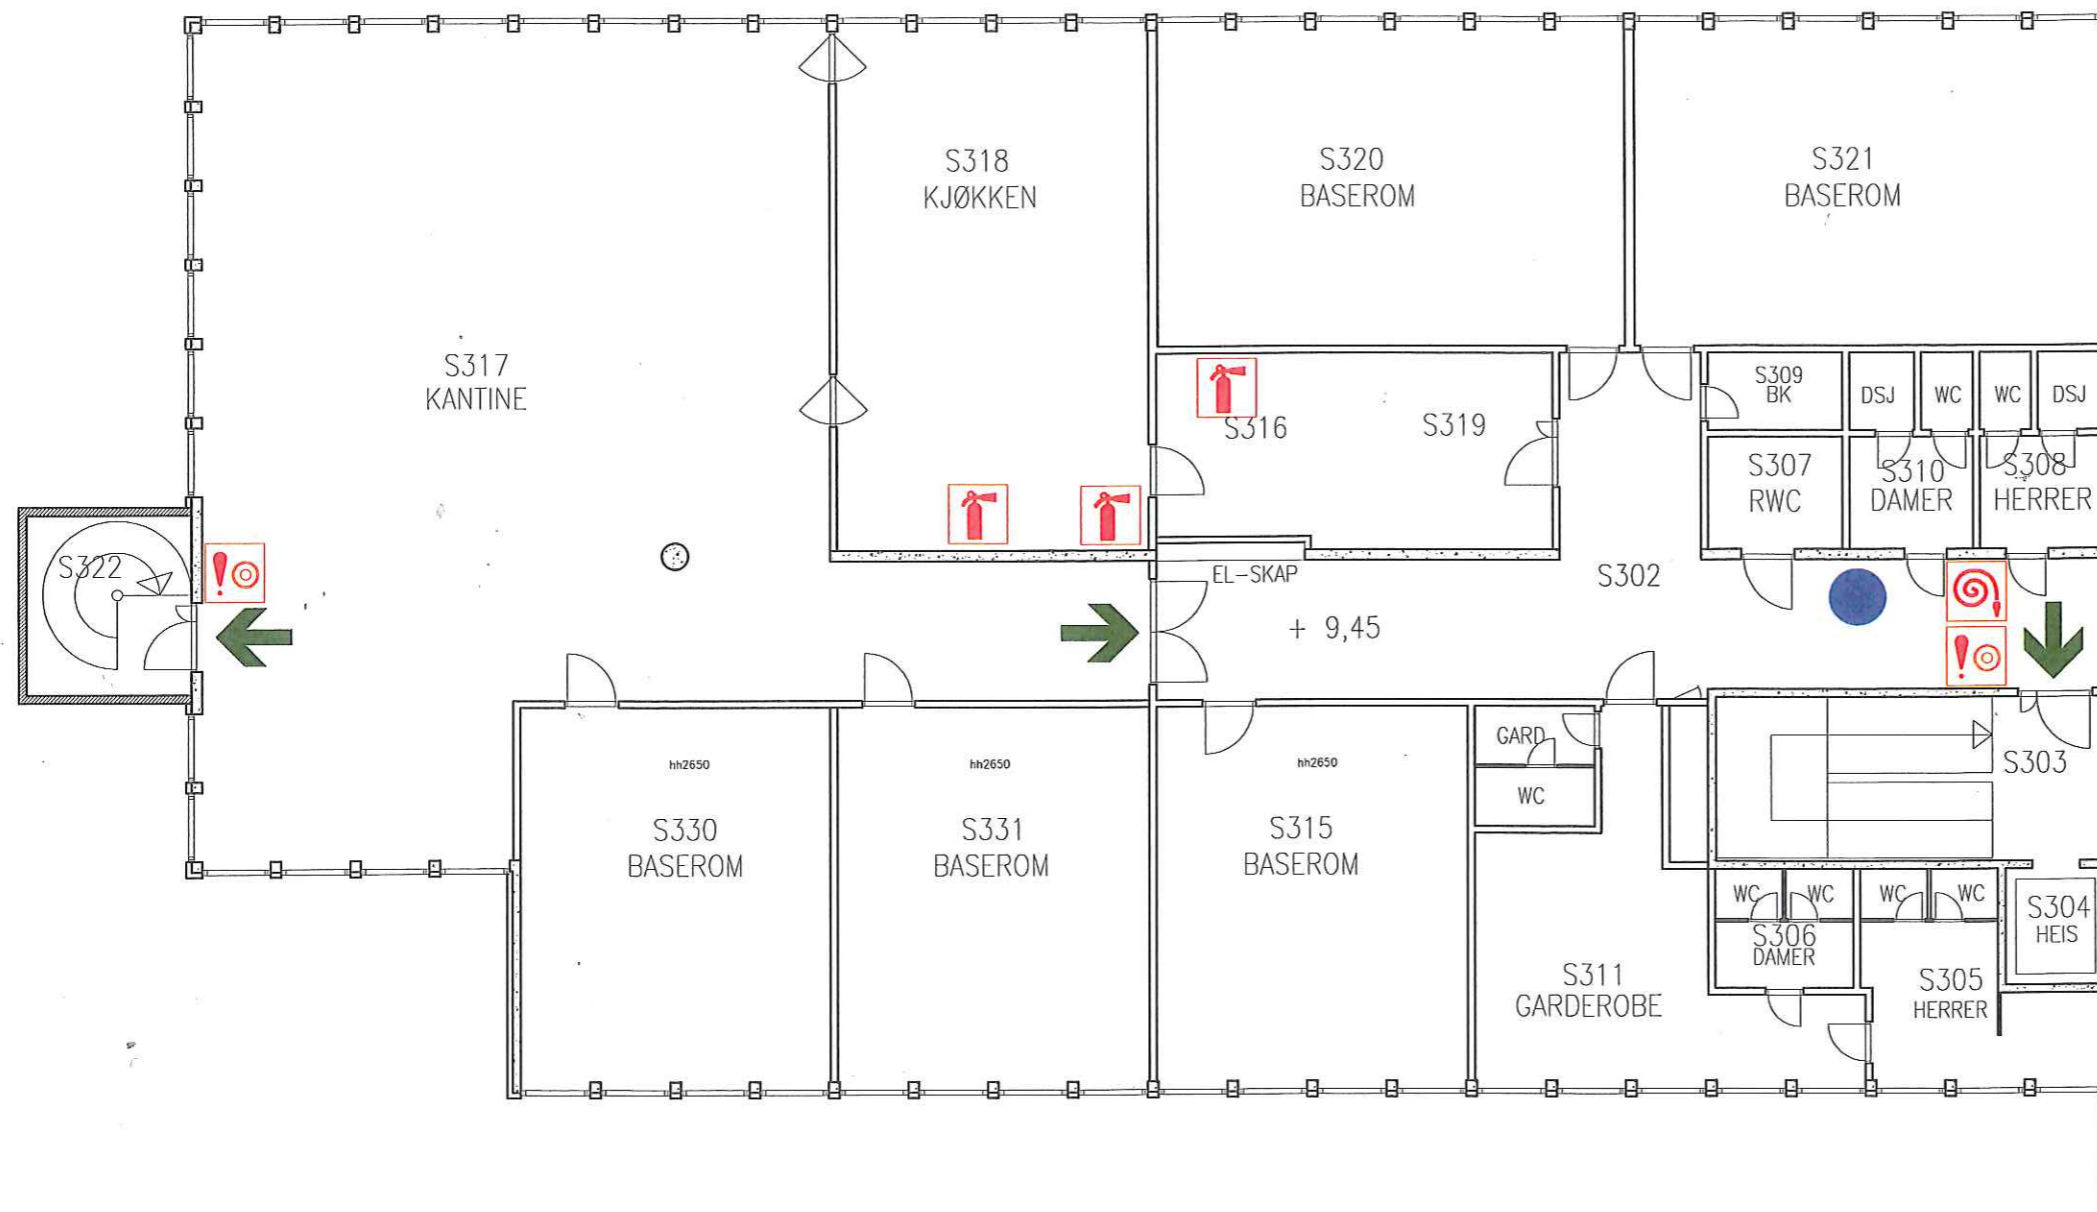

RØMNINGSPLAN

-  BRANNSLANGE
-  BRANNSLOKKER
-  BRANNMELDER

-  DU ER HER
-  RØMNINGSRETNING

SAMLINGSPLASS VED EVAKUERING:
PARKERINGSPLASSEN MELLOM
SPAREBANKEN MØRE ARENA OG COLOR LINE STADION

RØMNINGSPLAN

-  BRANNSLANGE
-  BRANNSLOKKER
-  BRANNMELDER
-  GASS

-  DU ER HER
-  RØMNINGSRETNING
-  FØRSTEHJELP
-  BÅRE

SAMLINGSPLASS VED EVAKUERING:
PARKERINGSPLASSEN MELLOM
SPAREBANKEN MØRE ARENA OG COLOR LINE STADION

RØMNINGSPLAN

-  BRANNSLANGE
-  BRANNSLOKKER
-  BRANNMELDER
-  GASS
-  BRANNSENTRAL

SAMLINGSPLASS VED EVAKUERING:
PARKERINGSPLASSEN MELLOM
SUNNMØRSHALLEN OG COLOR LINE STADION

RØMNINGSPLAN

SAMLINGSPLASS VED EVAKUERING:
PARKERINGSPLASSEN MELLOM
SUNNMØRSHALLEN OG COLOR LINE STADION

-  RØMNINGSRETNING
-  BRANNSLANGE
-  BRANNSLOKKER
-  BRANNMELDER
-  DU ER HER