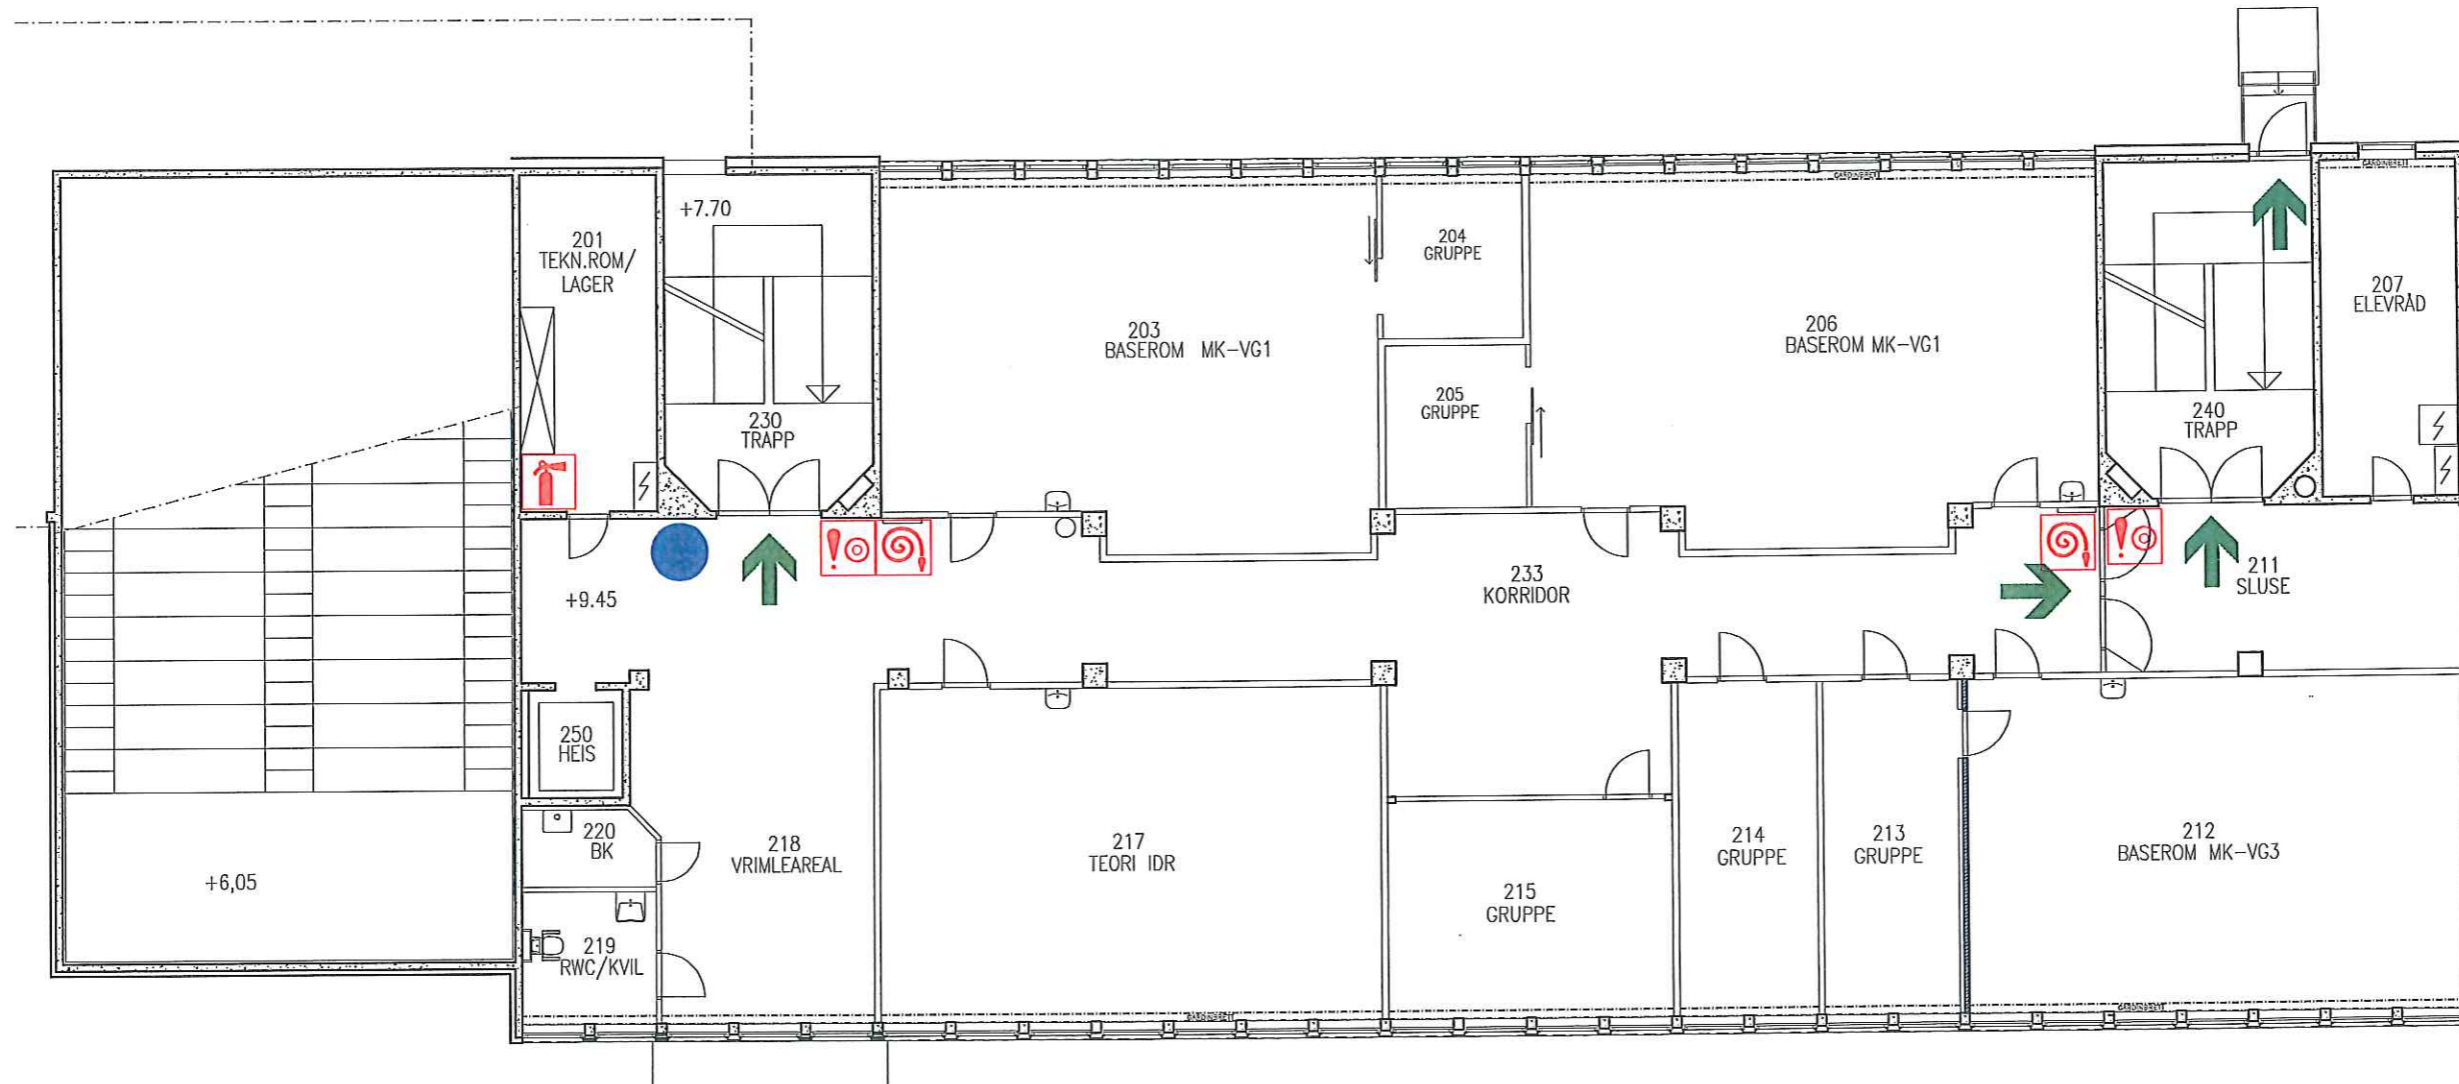

RØMNINGSPLAN

- RØMNINGSRETNING
- BRANNSLANGE
- BRANNSLOKKER
- BRANNMELDER
- DU ER HER

SAMLINGSPLASS VED EVAKUERING:
PARKERINGSPLASSEN MELLOM
SUNNMØRSHALLEN OG COLOR LINE STADION