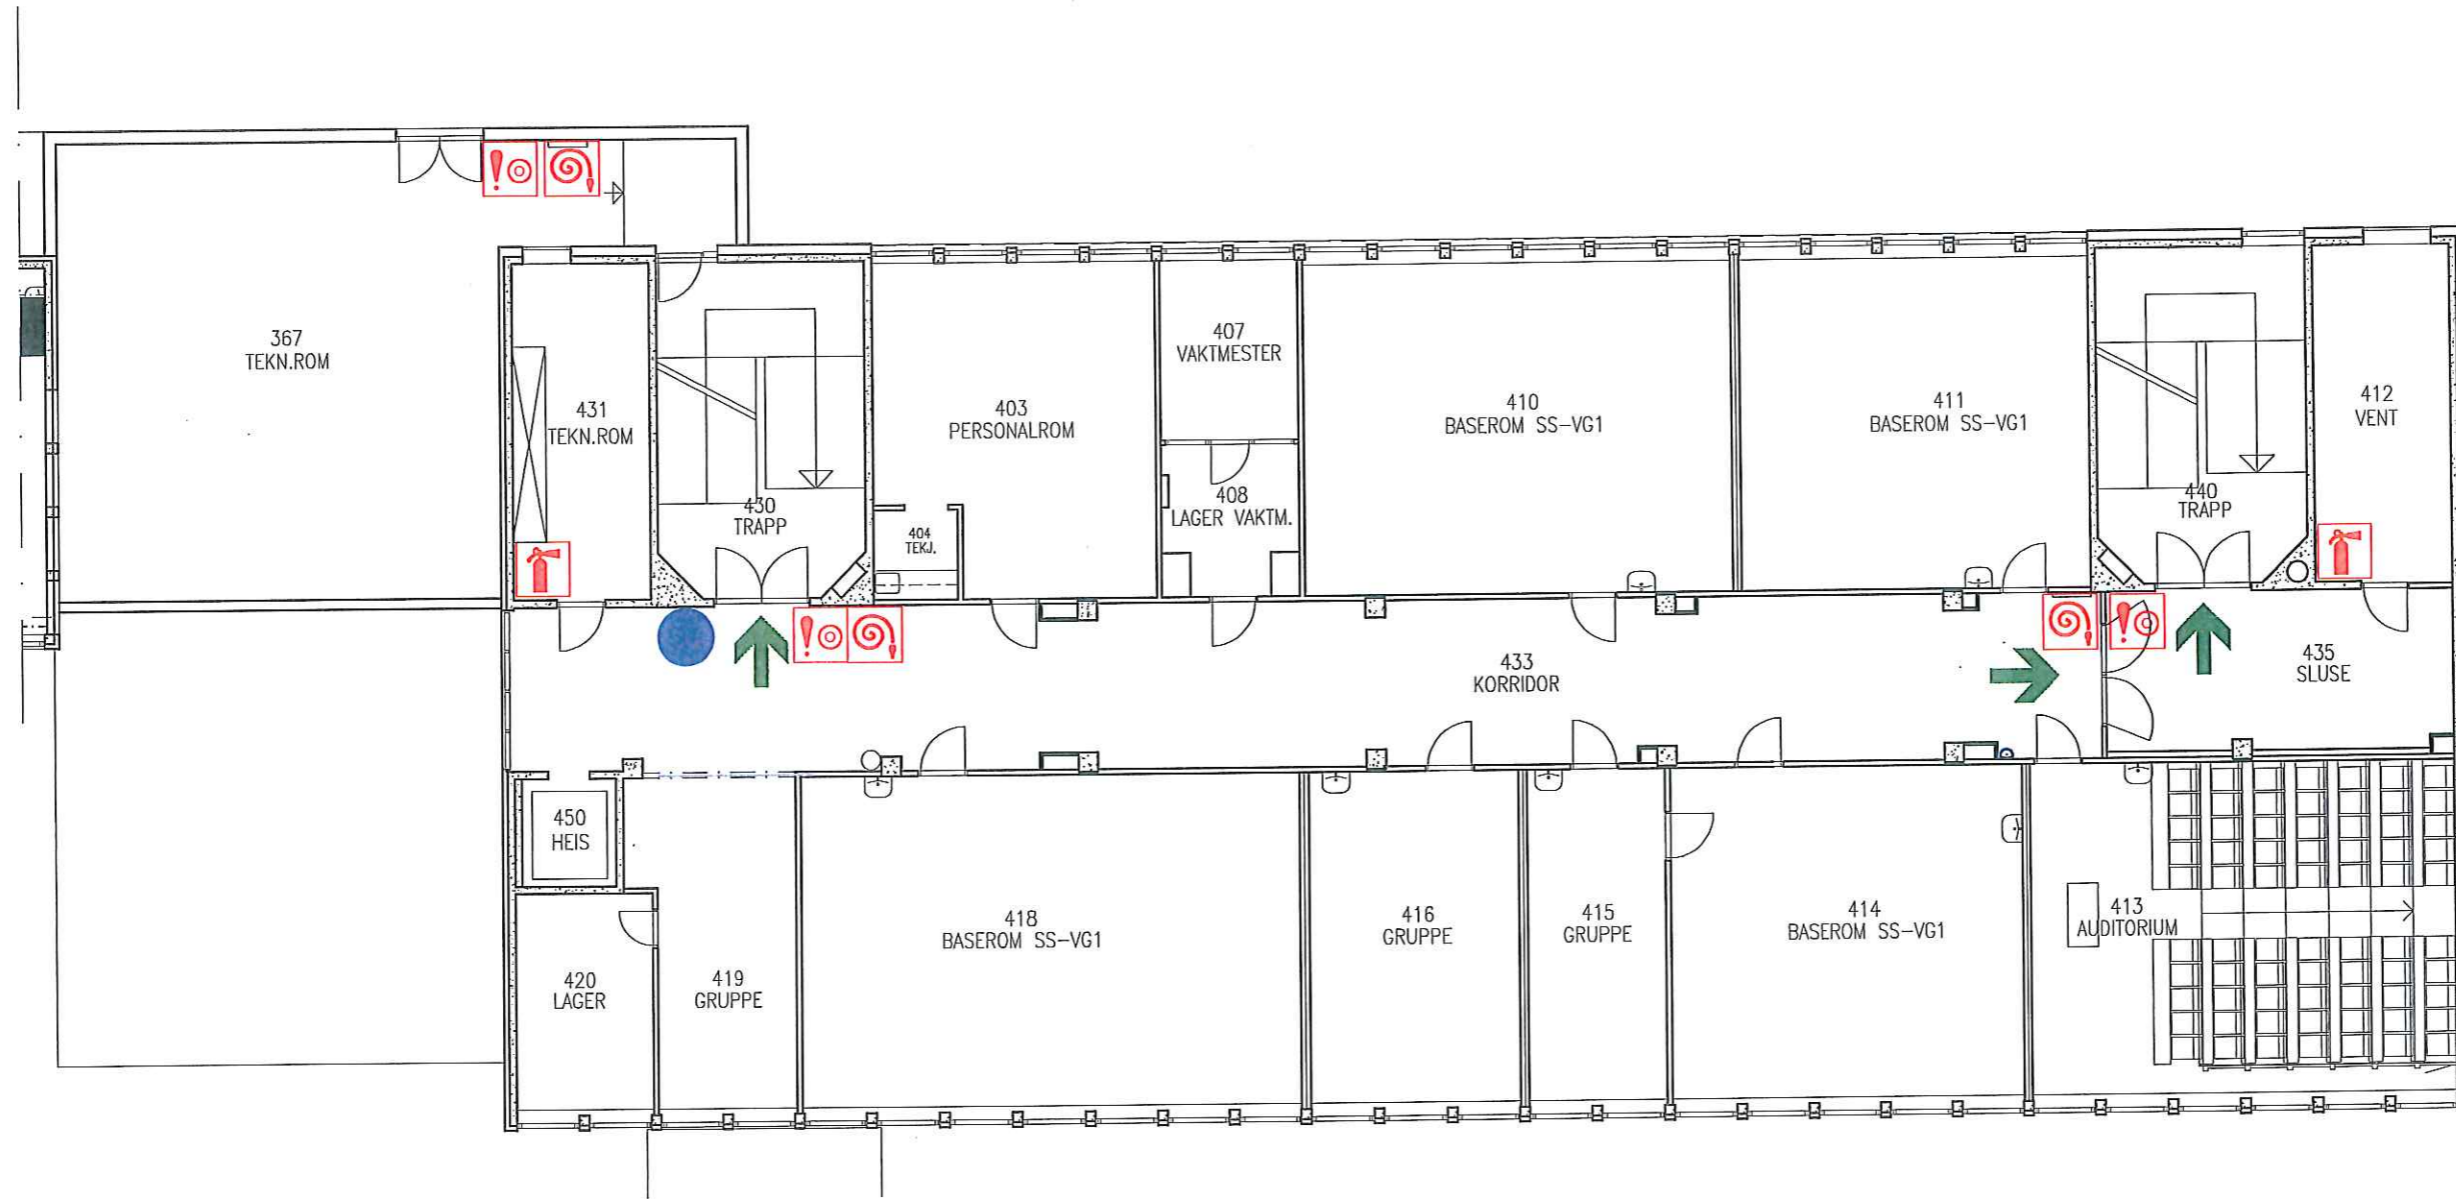

SAMLINGSPLASS VED EVAKUERING:
PARKERINGSPLASSEN MELLOM
SUNNMØRSHALLEN OG COLOR LINE STADION

RØMNINGSPLAN

SAMLINGSPLASS VED EVAKUERING:
PARKERINGSPLASSEN MELLOM
SUNNMØRSHALLEN OG COLOR LINE STADION

-  RØMNINGSRETNING
-  BRANNSLANGE
-  BRANNSLOKKER
-  BRANNMELDER
-  DU ER HER

RØMNINGSPLAN

-  RØMNINGSRETNING
-  BRANNSLANGE
-  BRANNSLOKKER
-  BRANNMELDER
-  DU ER HER

SAMLINGSPLASS VED EVAKUERING:
PARKERINGSPLASSEN MELLOM
SUNNMØRSHALLEN OG COLOR LINE STADION

RØMNINGSPLAN

-  RØMNINGSRETNING
-  BRANNSLANGE
-  BRANNSLOKKER
-  BRANNMELDER
-  DU ER HER