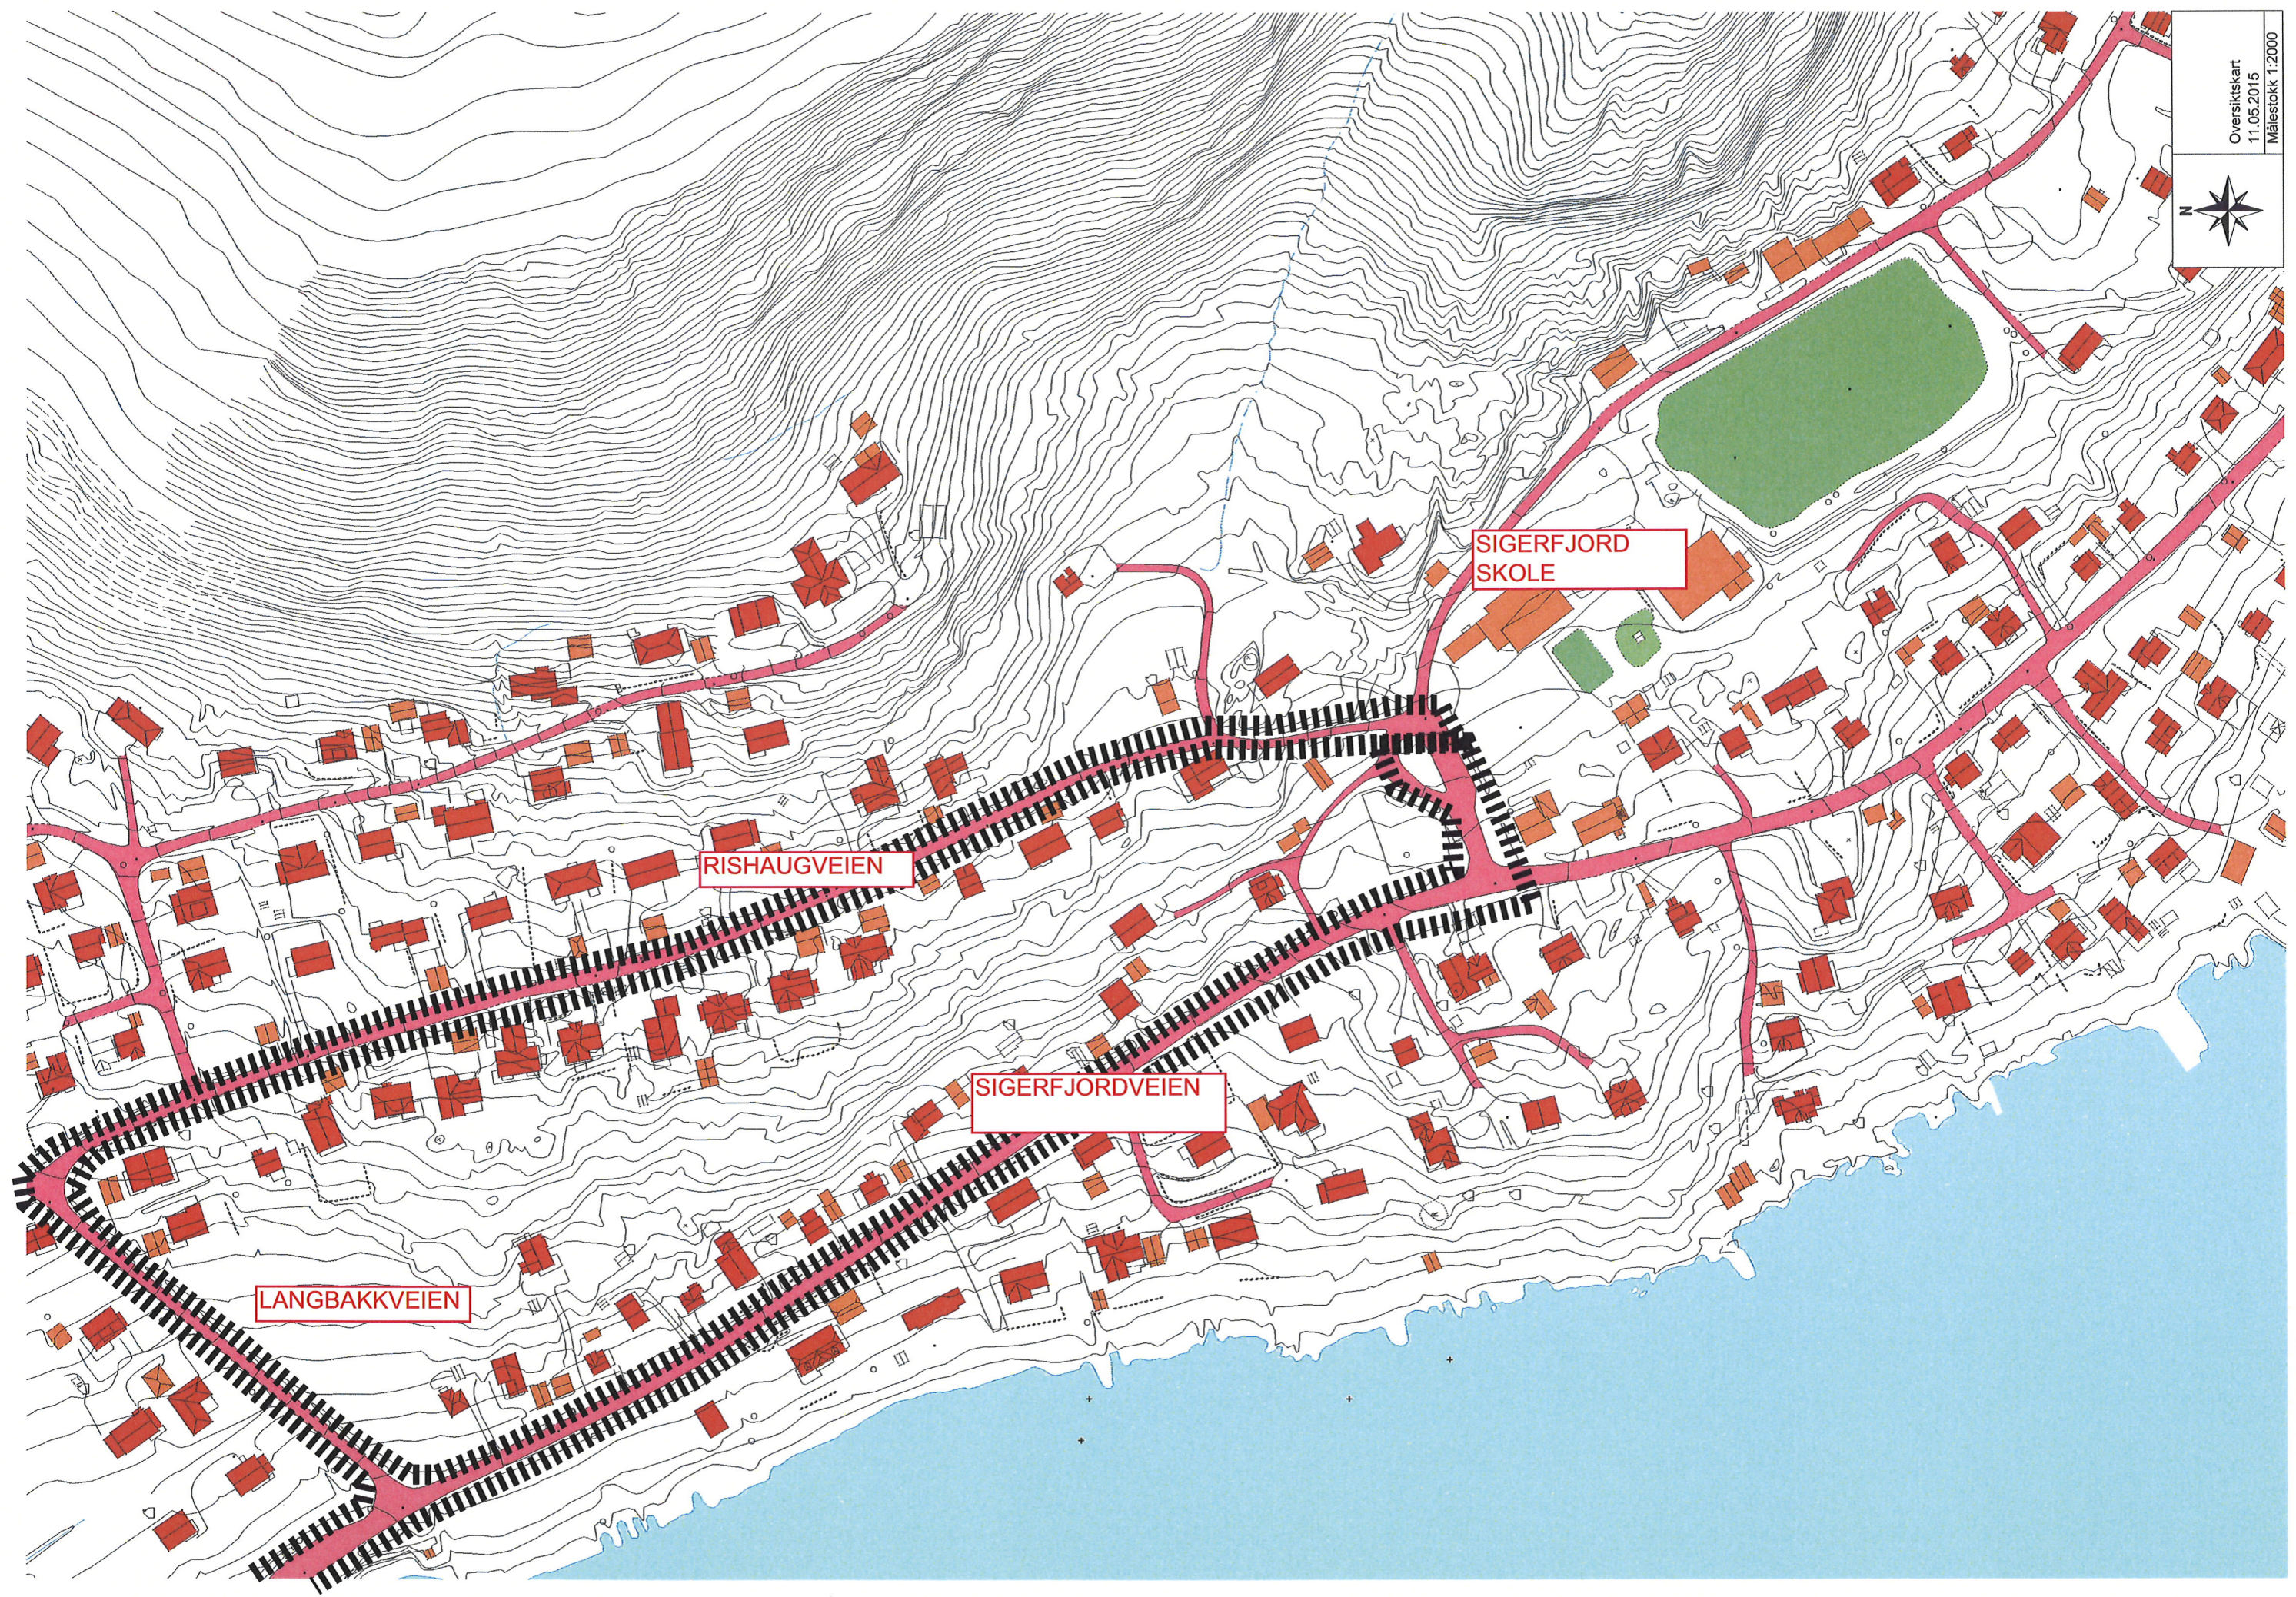

# OVERSIKTKART REGULERING AV GANG OG SYKKELVEI I SIGERFJORD

Oversiktskart  
11.05.2015  
Målestokk 1:2000

RV 85

SIGERFJORDVEIEN

GOLFBANE

YX  
BENSINSTASJON

SKAL IKKE REGULERES GANG OG SYKKELVEI ER BYGGET CA. 300 M

SIGERFJORD  
BARNEHAGE

SIGERFJORVEIEN

KJERRINGNESELVA

VESTERÅLSPRODUKTER

LANGBAKKVEIEN

SIGERFJORDVEIEN

Oversiktskart  
11.05.2015  
Målestokk 1:2000

LANGBAKKVEIEN

RISHAUGVEIEN

SIGERFJORDVEIEN

SIGERFJORD  
SKOLE