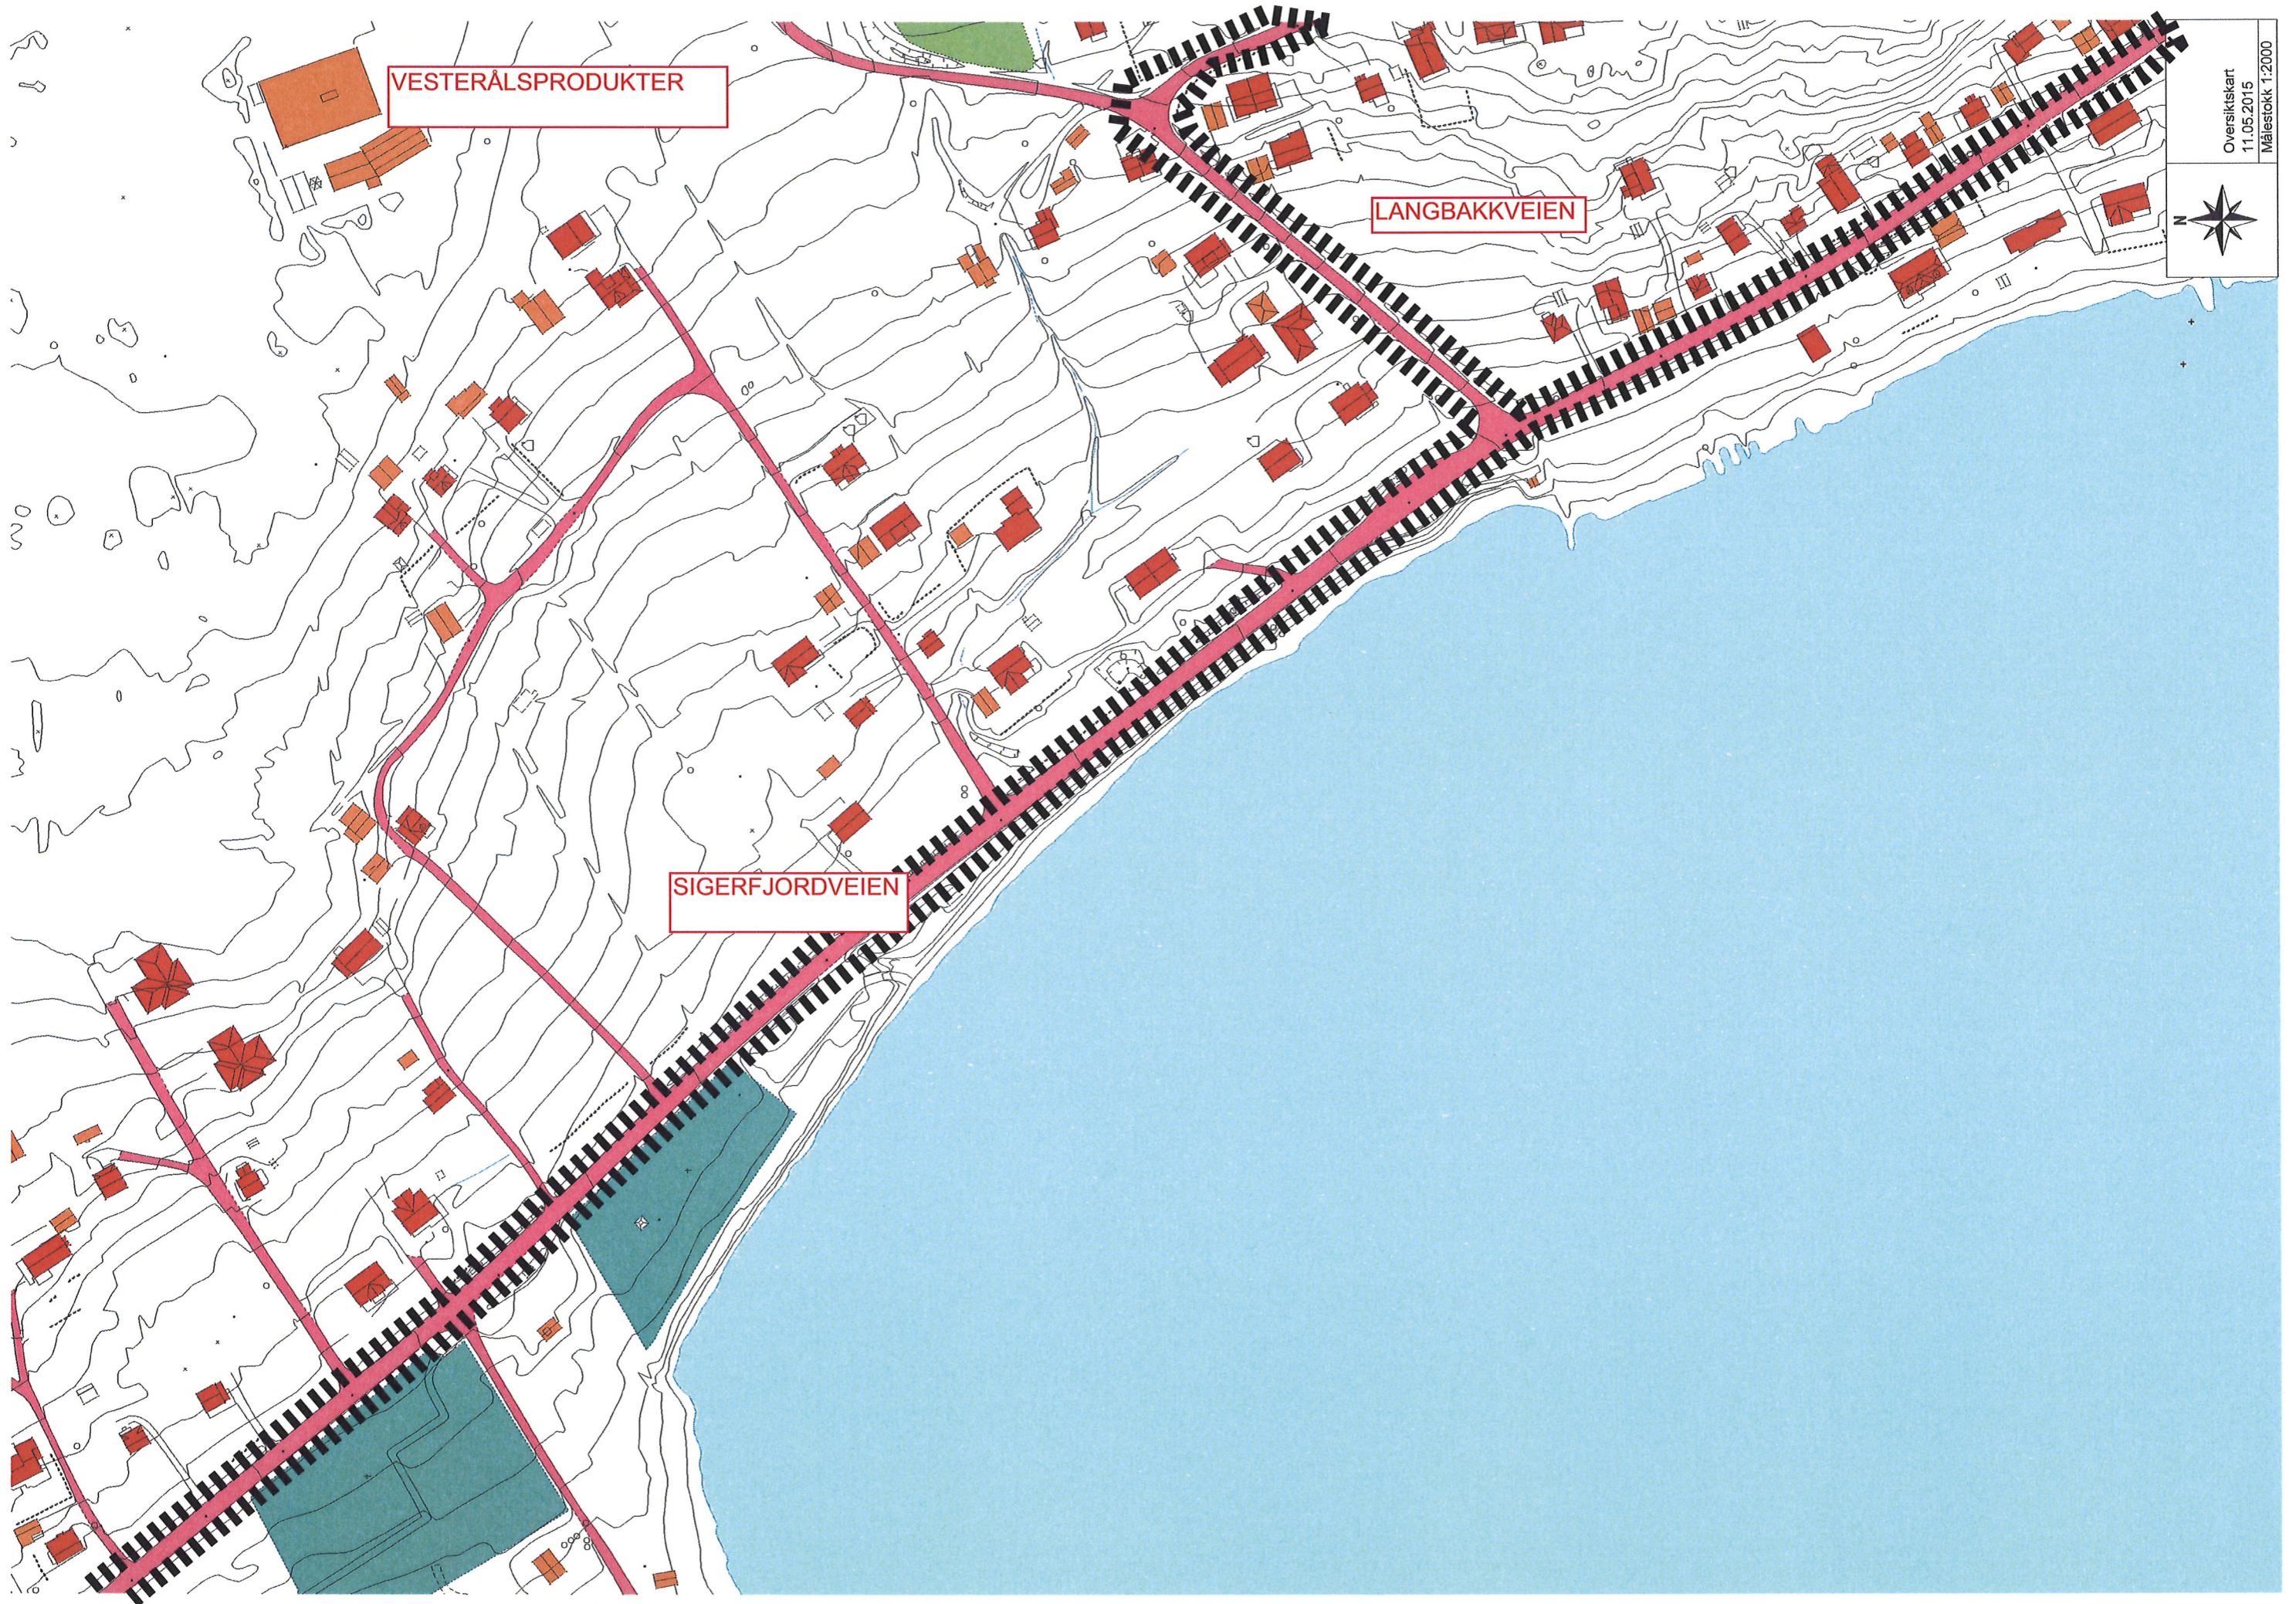

# OVERSIKTKART REGULERING AV GANG OG SYKKELVEI I SIGERFJORD

Oversiktskart  
11.05.2015  
Målestokk 1:2000

RV 85

SIGERFJORDVEIEN

GOLFBANE

YX  
BENSINSTASJON

SKAL IKKE REGULERES GANG OG SYKKELVEI ER BYGGET CA. 300 M

SIGERFJORD  
BARNEHAGE

SIGERFJORVEIEN

KJERRINGNESELVA

VESTERÅLSPRODUKTER

LANGBAKKVEIEN

SIGERFJORDVEIEN

Oversiktskart  
11.05.2015  
Målestokk 1:2000

LANGBAKKVEIEN

RISHAUGVEIEN

SIGERFJORDVEIEN

SIGERFJORD  
SKOLE