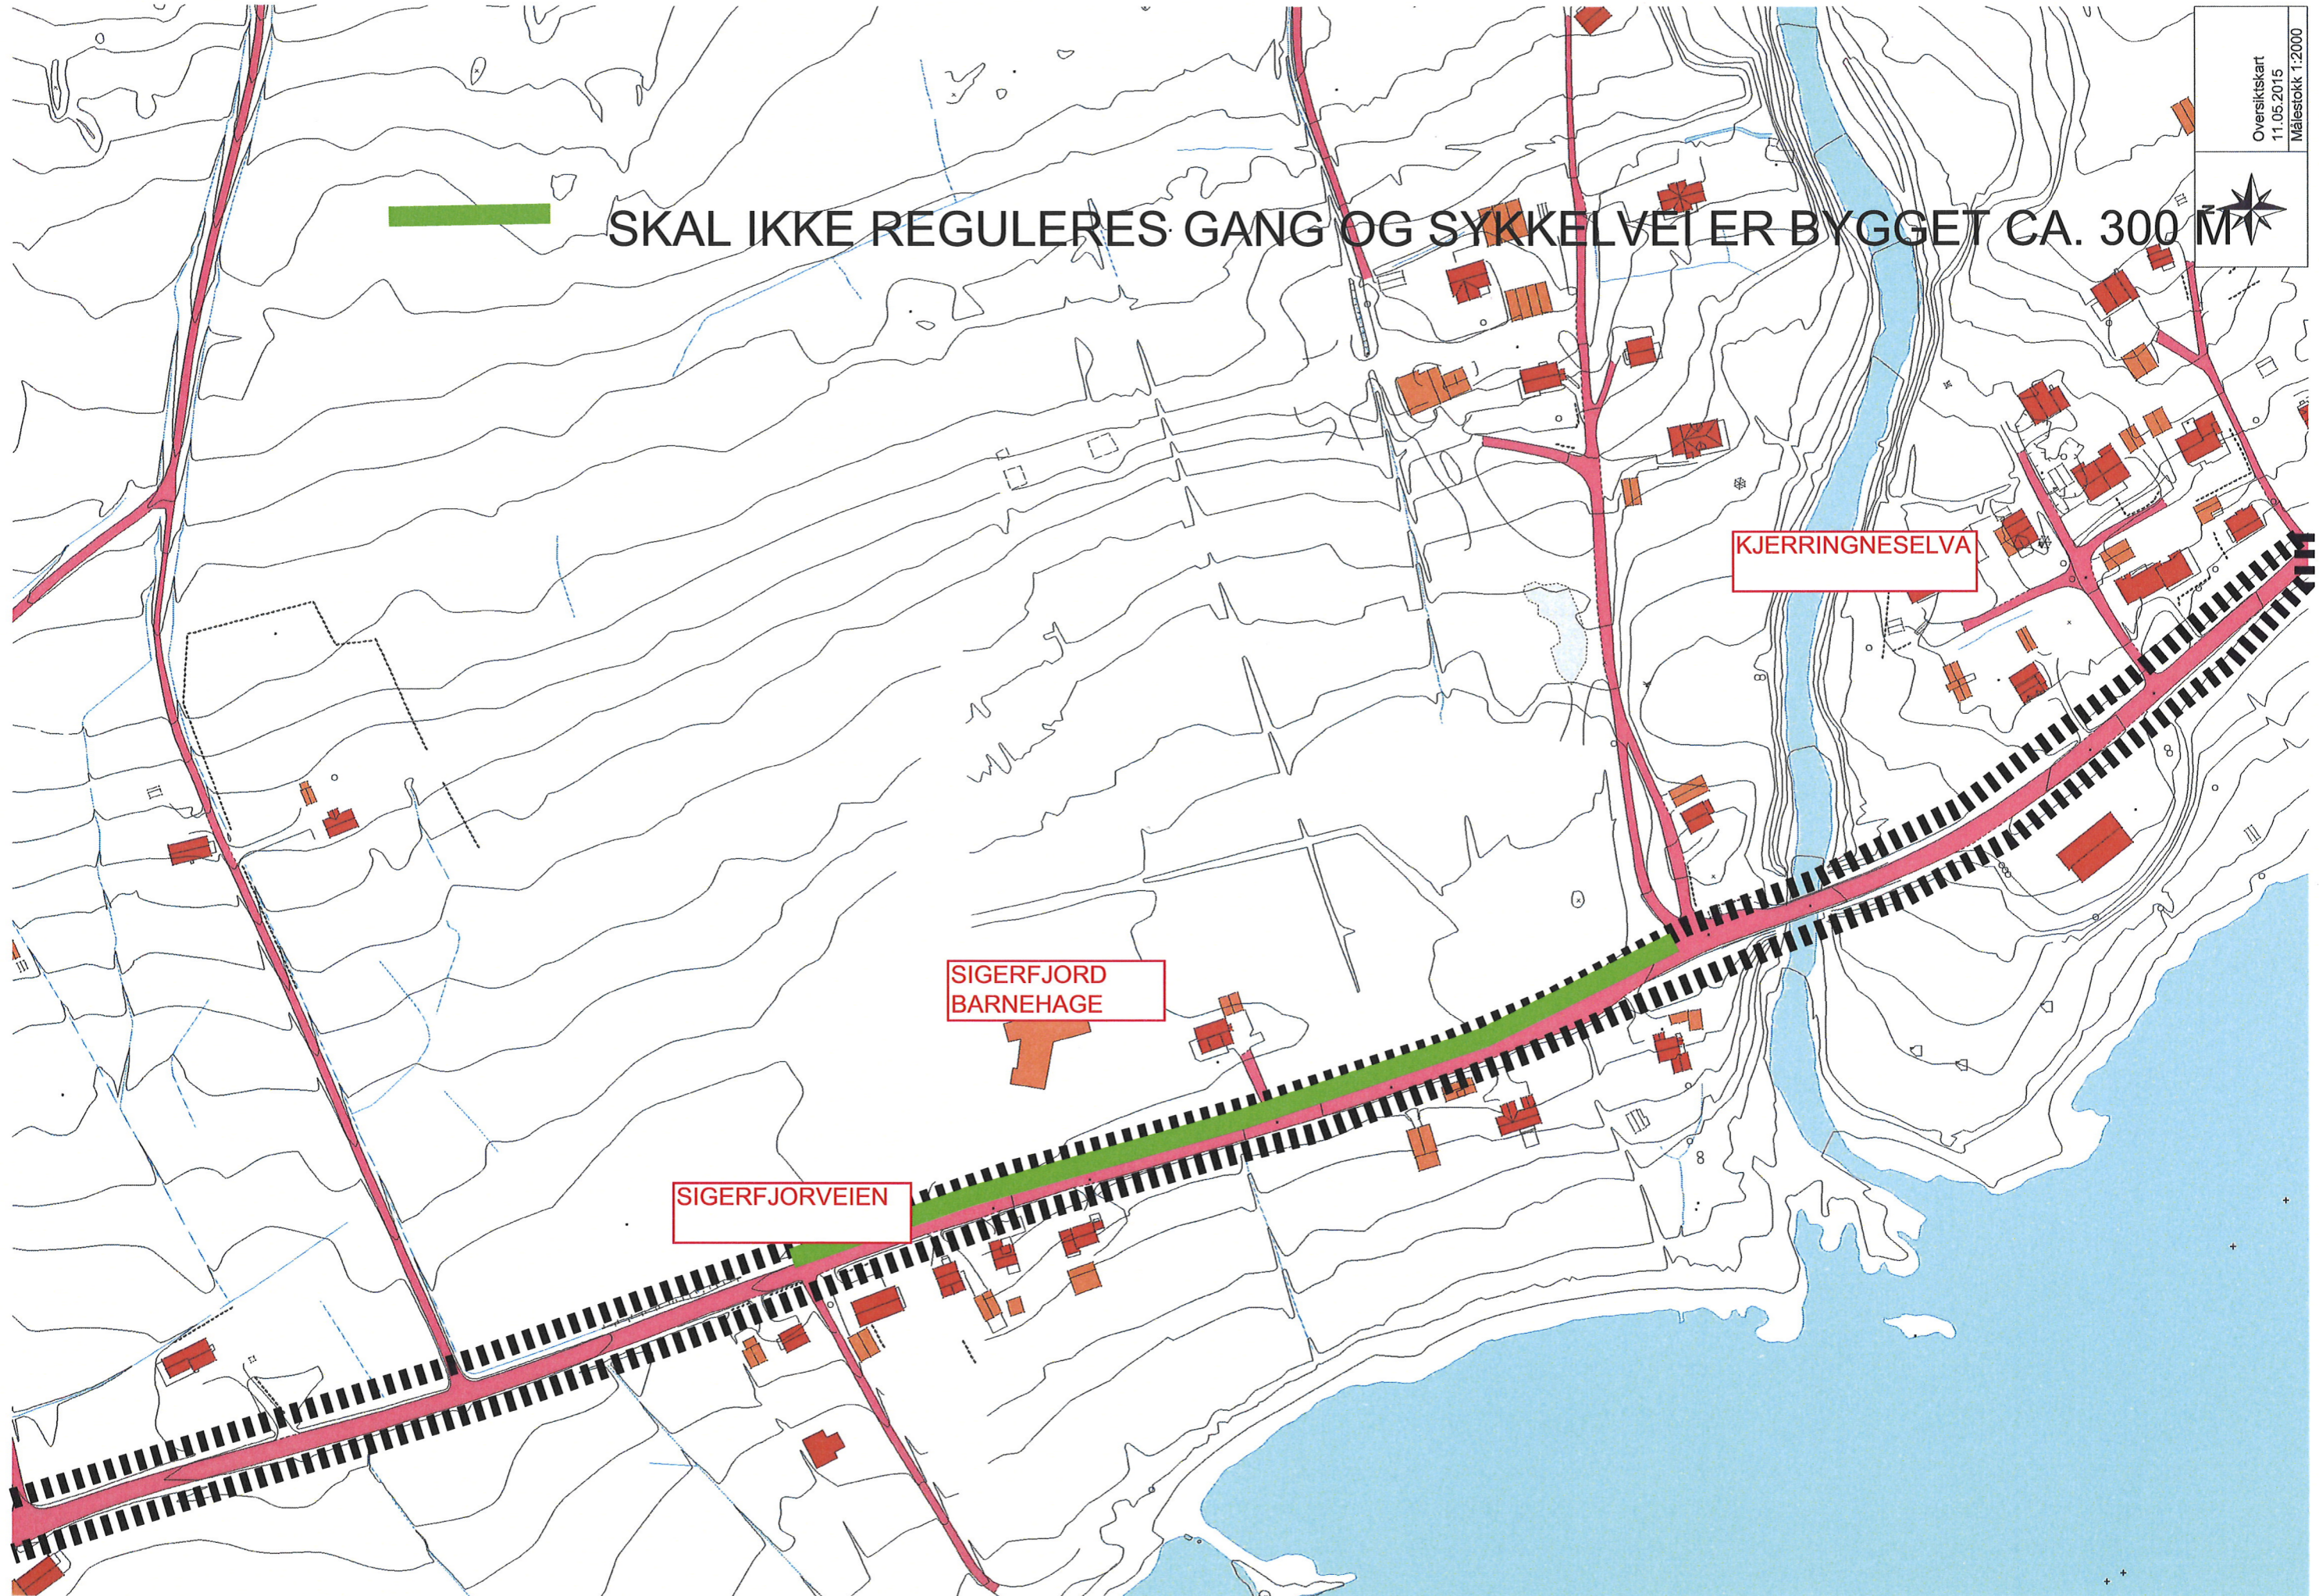

# OVERSIKTKART REGULERING AV GANG OG SYKKELVEI I SIGERFJORD

Oversiktskart  
11.05.2015  
Målestokk 1:2000

RV 85

SIGERFJORDVEIEN

GOLFBANE

YX  
BENSINSTASJON

SKAL IKKE REGULERES GANG OG SYKKELVEI ER BYGGET CA. 300 M

SIGERFJORD  
BARNEHAGE

SIGERFJORVEIEN

KJERRINGNESELVA

VESTERÅLSPRODUKTER

LANGBAKKVEIEN

SIGERFJORDVEIEN

Oversiktskart  
11.05.2015  
Målestokk 1:2000

LANGBAKKVEIEN

RISHAUGVEIEN

SIGERFJORDVEIEN

SIGERFJORD  
SKOLE