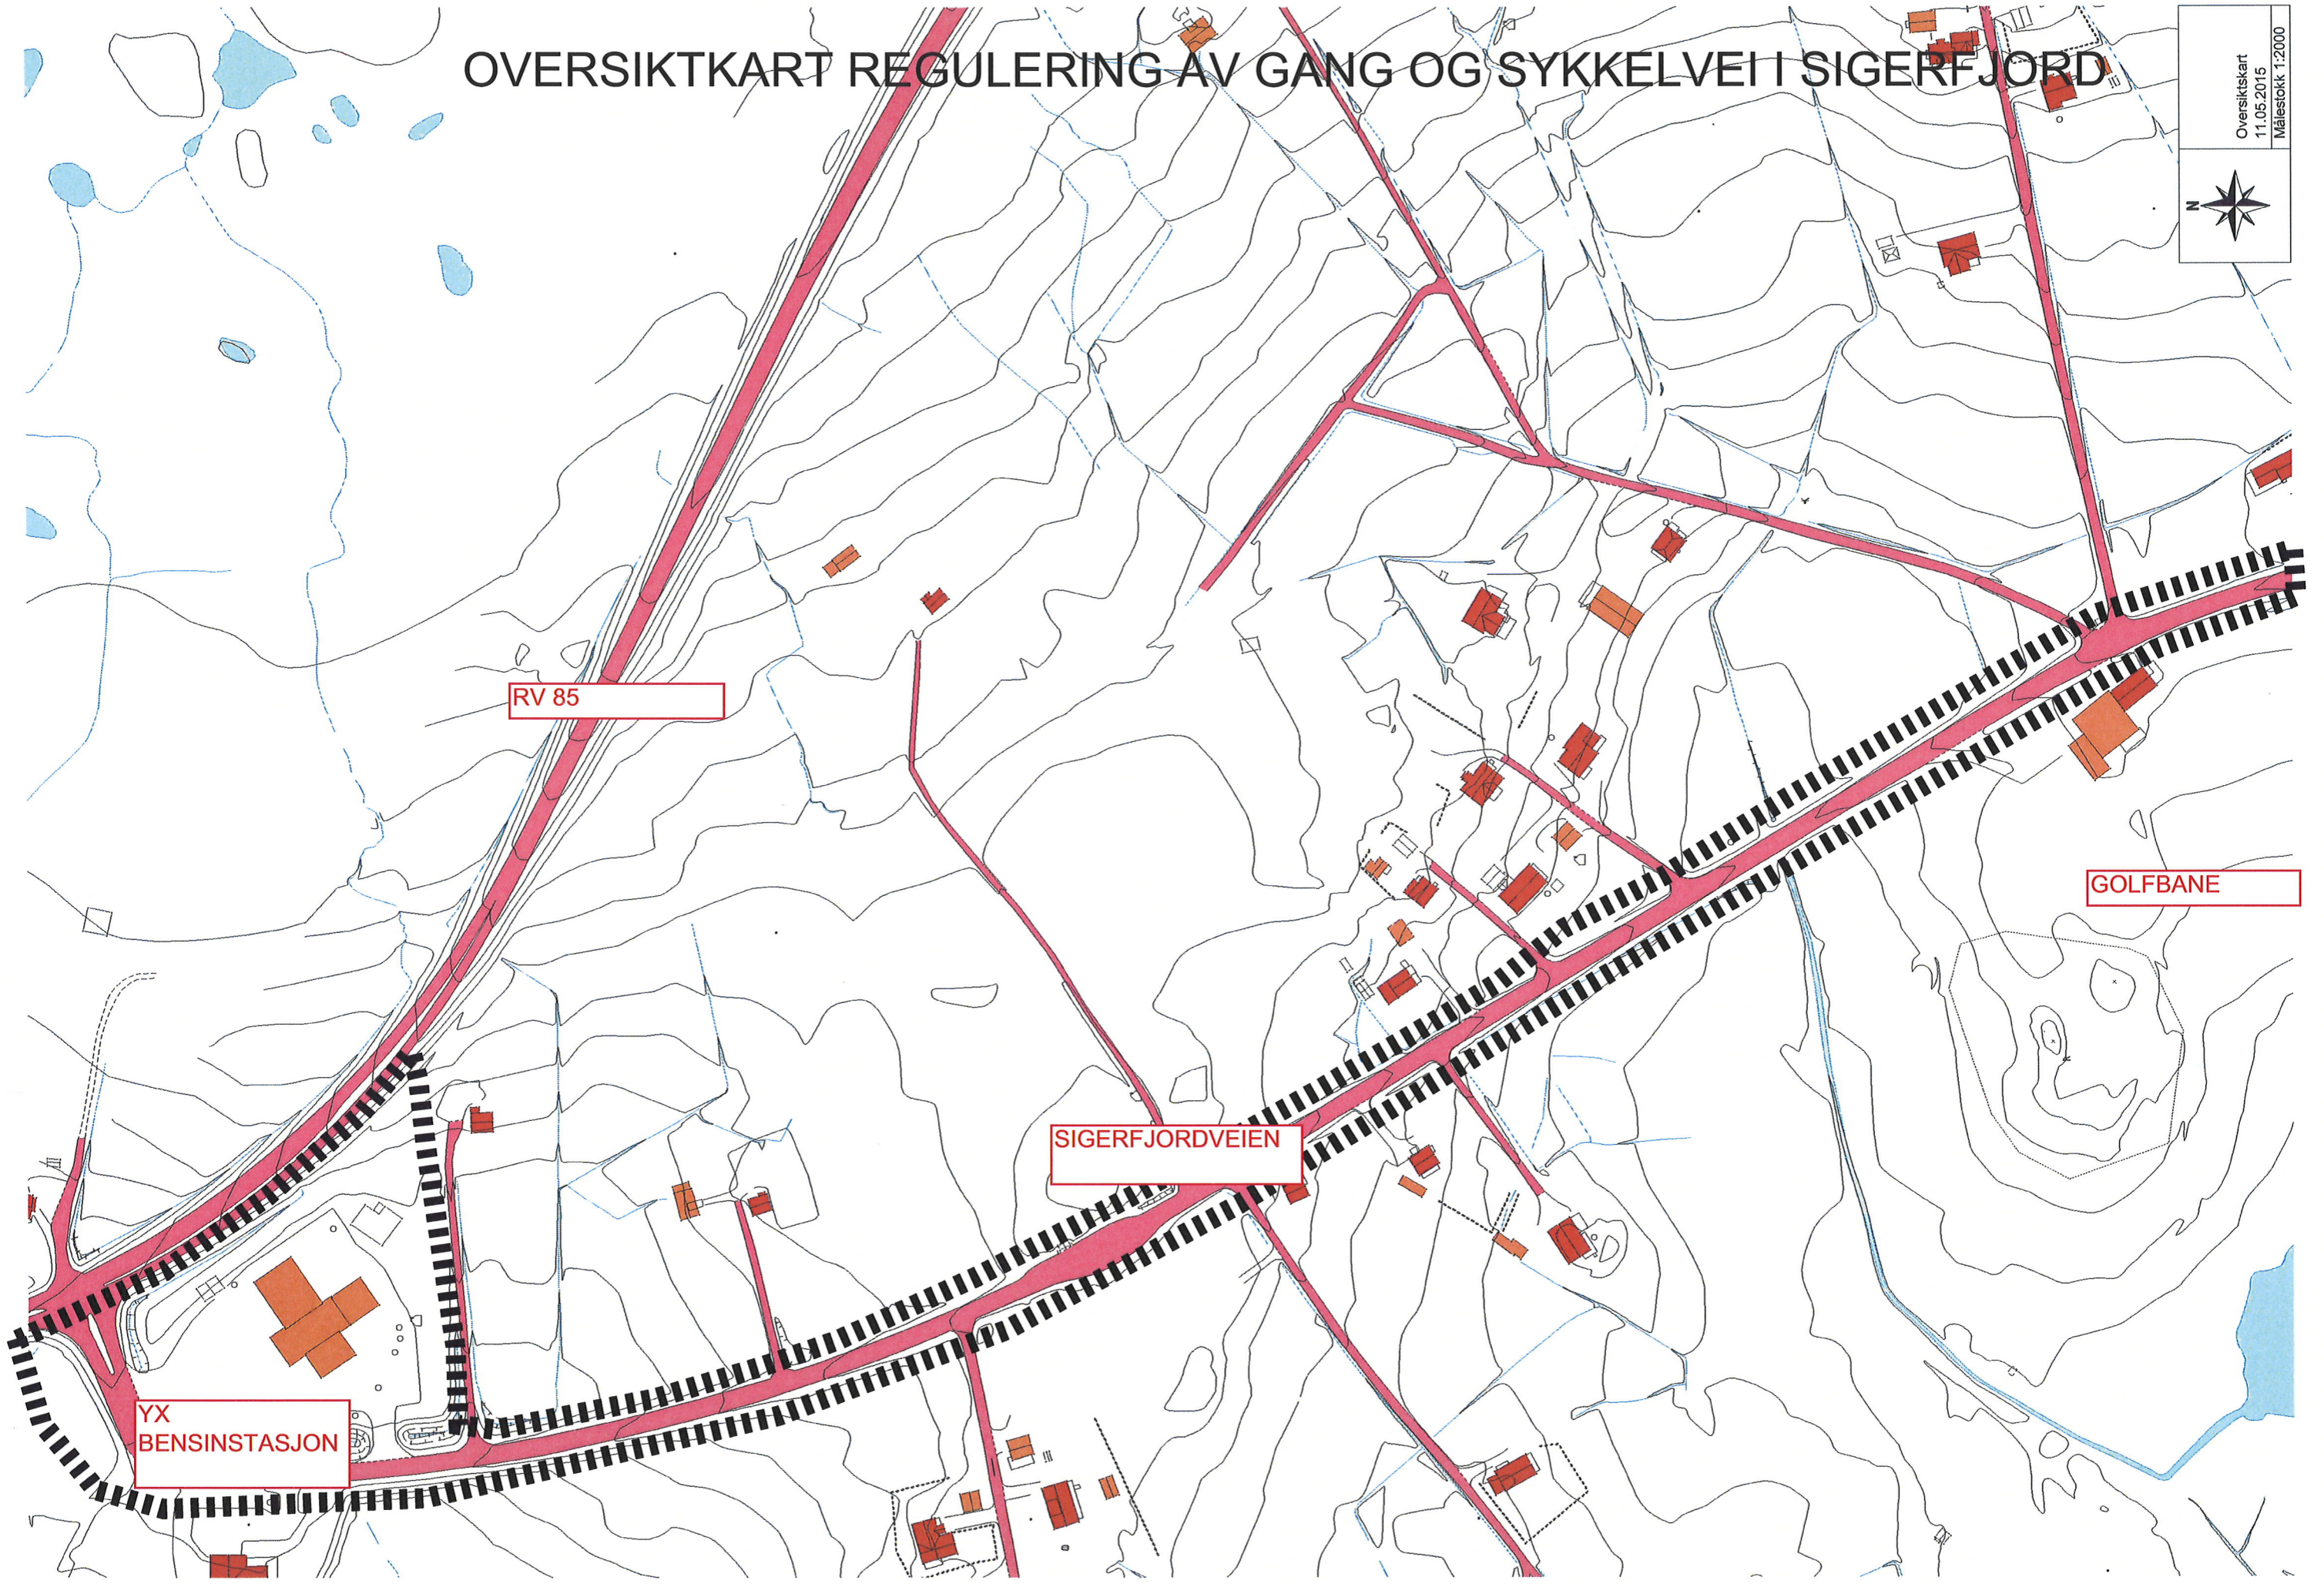

# OVERSIKTKART REGULERING AV GANG OG SYKKELVEI I SIGERFJORD

Oversiktskart  
11.05.2015  
Målestokk 1:2000

RV 85

SIGERFJORDVEIEN

GOLFBANE

YX  
BENSINSTASJON

SKAL IKKE REGULERES GANG OG SYKKELVEI ER BYGGET CA. 300 M

SIGERFJORD  
BARNEHAGE

SIGERFJORVEIEN

KJERRINGNESELVA

VESTERÅLSPRODUKTER

LANGBAKKVEIEN

SIGERFJORDVEIEN

Oversiktskart  
11.05.2015  
Målestokk 1:2000

LANGBAKKVEIEN

RISHAUGVEIEN

SIGERFJORDVEIEN

SIGERFJORD  
SKOLE