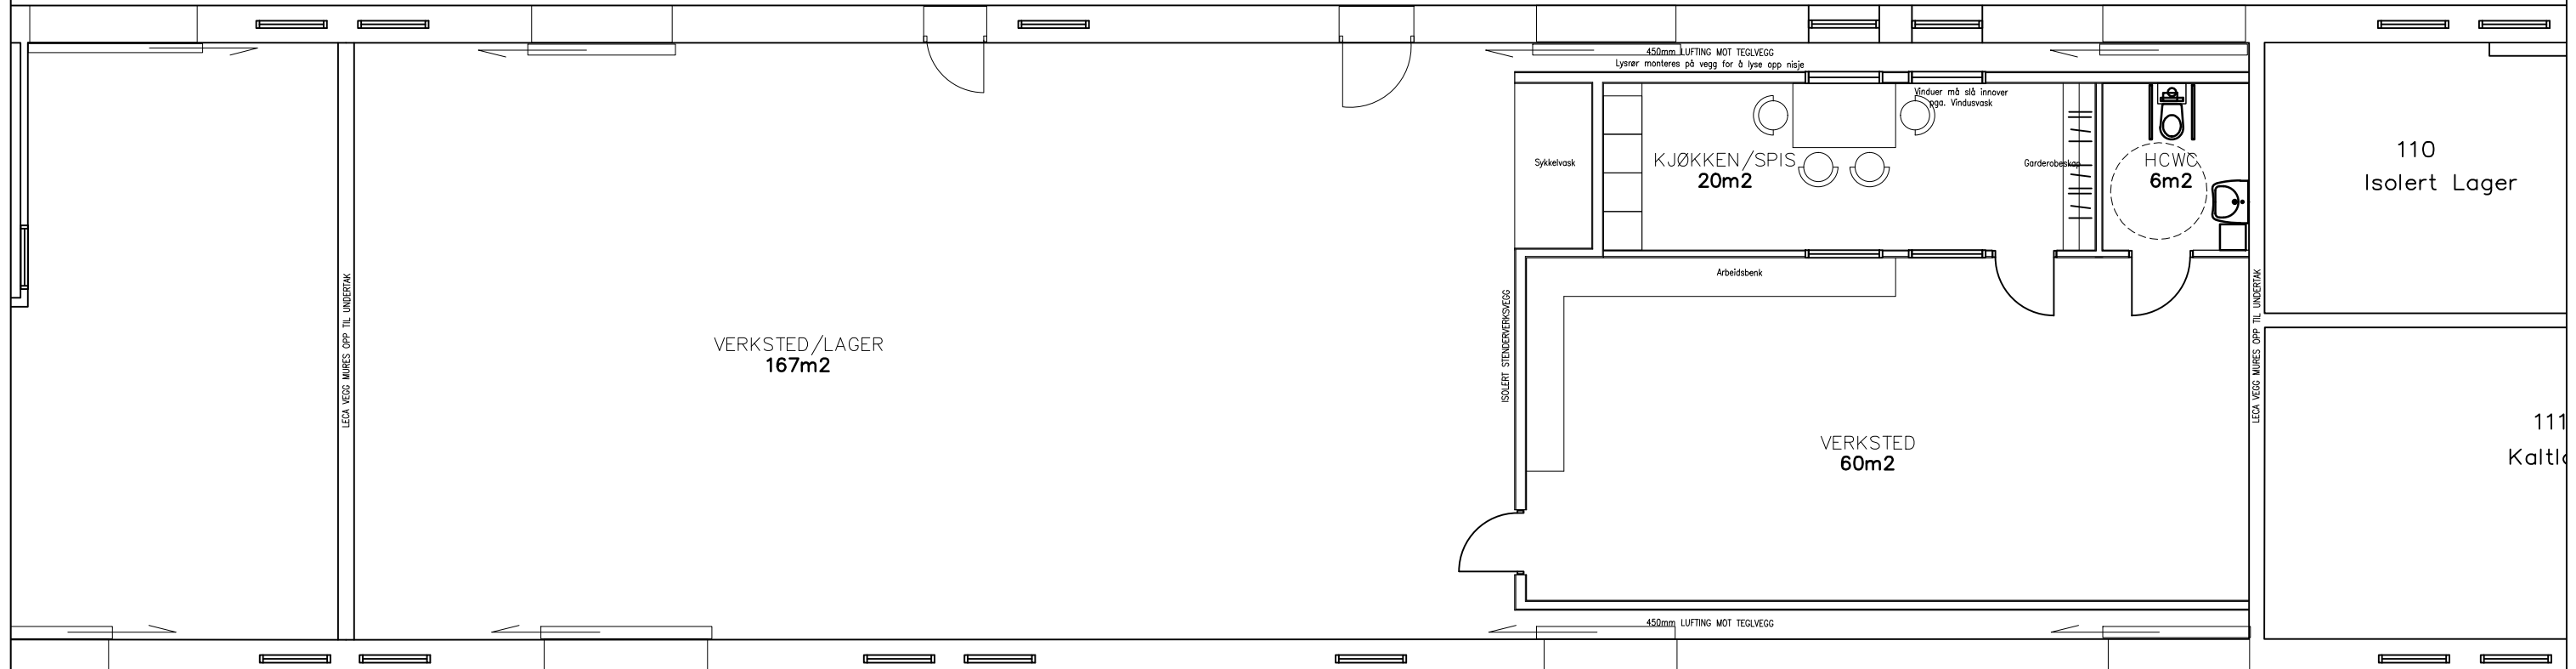

Sporside

Rampe mot gate

63114102, Sarpsborg godshus
1.etg.

ALTERNATIV 1
PLAN 1:100

					INNGANGSPARTI, SPOR 1-2 ROM EIENDOM AS					
Prosjektnr: 1504		Filnavn:		Gnr/Bnr:		Opprettet: 10.03.15		Utarb: SL		
Tittel: PLANTEGNING, Godshus Sarpsborg St.							Målestokk: 1:100			
					Tegningsnr: A201		Revisjon: A			
A GRUNNLAG FOR MENGDEBEREGNING					SL	IL	SL	10.03.15		
Rev.:	Endring:	Utarb.:	Kontr.:	Godkj.:	Date:					

LINJE ARKITEKTUR

K2

K1