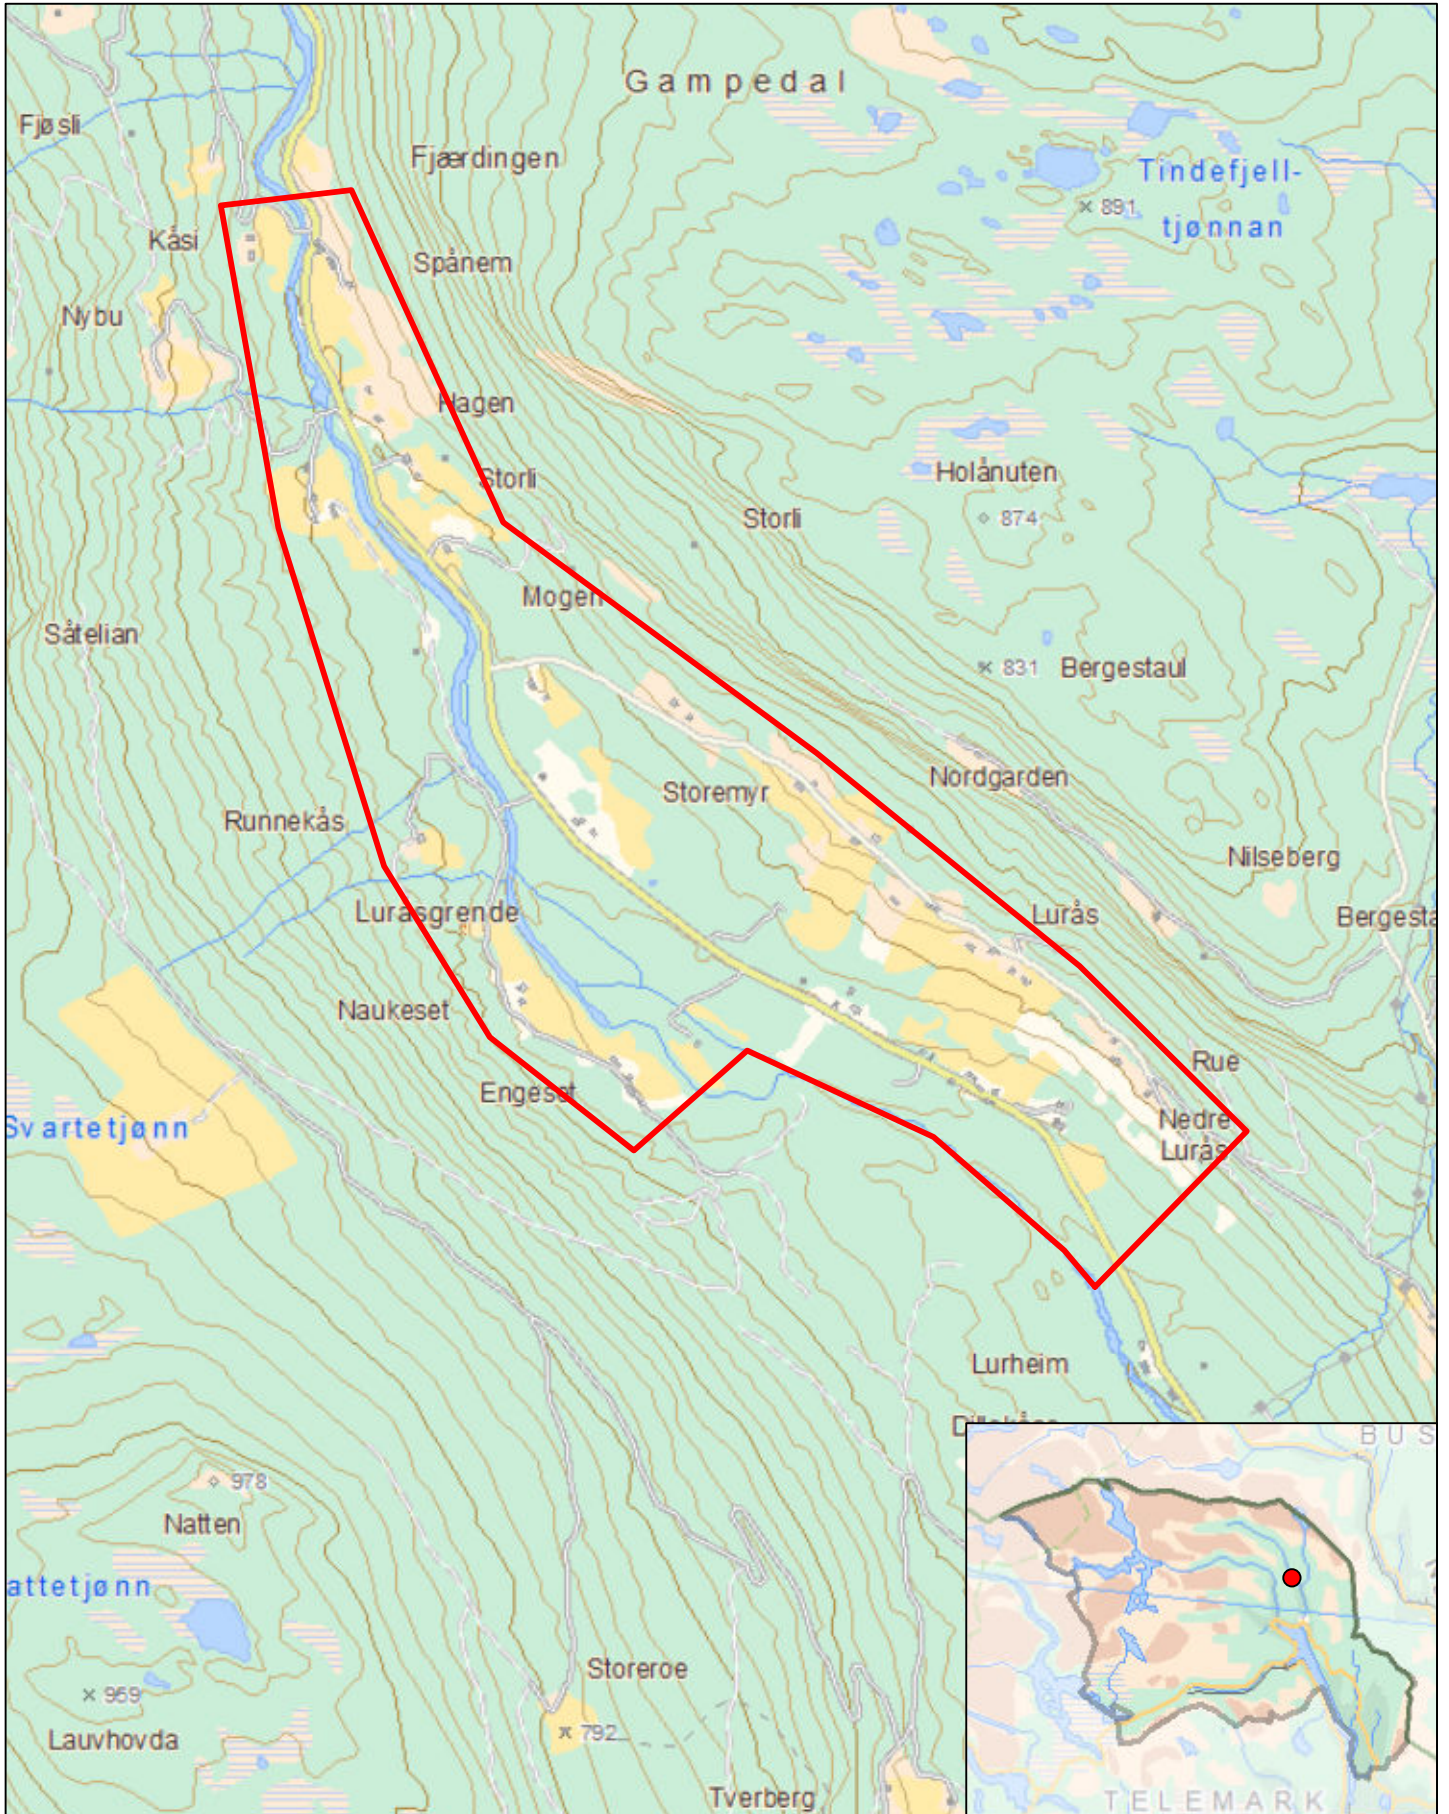

Bilag 1L

Utvalgte områder i Tinn kommune

Oversiktskart kartleggingsområder Tinn kommune

Tinn kommune - Lurås

Kartleggingsområde

0 0.25 0.5 Kilometer

Tinn kommune - Austbygde

Kartleggingsområde

0 0.25 0.5 Kilometer

Tinn kommune - Atrå

Kartleggingsområde

Tinn kommune - Dal - Mæl

Kartleggingsområde

Tinn kommune - Krosso

Kartleggingsområde

Tinn kommune - Våer

Kartleggingsområde

0 0.05 0.1 Kilometer