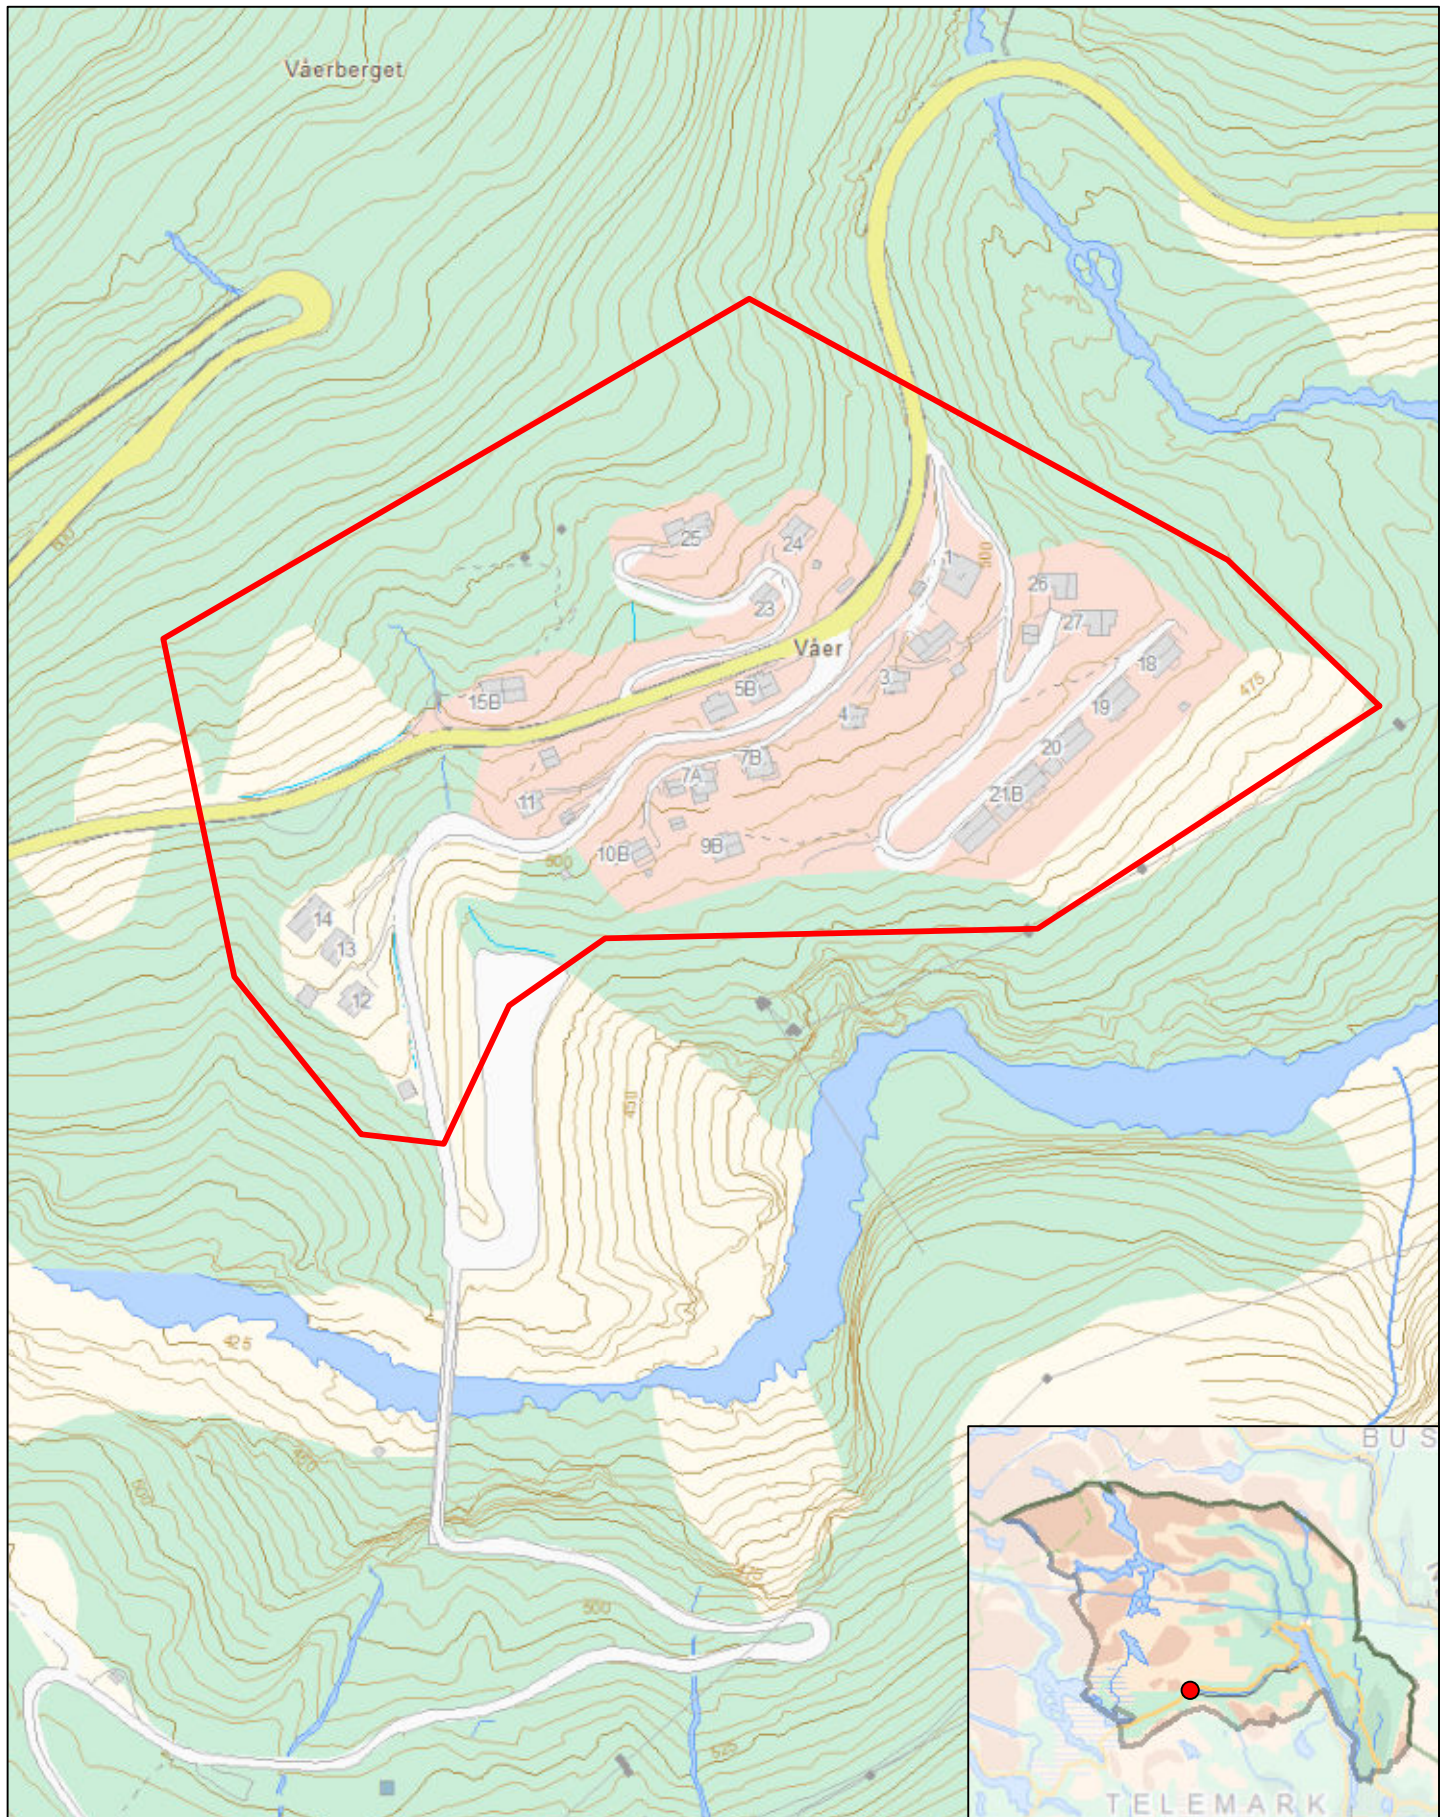

Bilag 1L

Utvalgte områder i Tinn kommune

Oversiktskart kartleggingsområder Tinn kommune

Tinn kommune - Lurås

Kartleggingsområde

0 0.25 0.5 Kilometer

Tinn kommune - Austbygde

Kartleggingsområde

0 0.25 0.5 Kilometer

Tinn kommune - Atrå

Kartleggingsområde

Tinn kommune - Dal - Mæl

Kartleggingsområde

Tinn kommune - Krosso

Kartleggingsområde

Tinn kommune - Våer

Kartleggingsområde

0 0.05 0.1 Kilometer