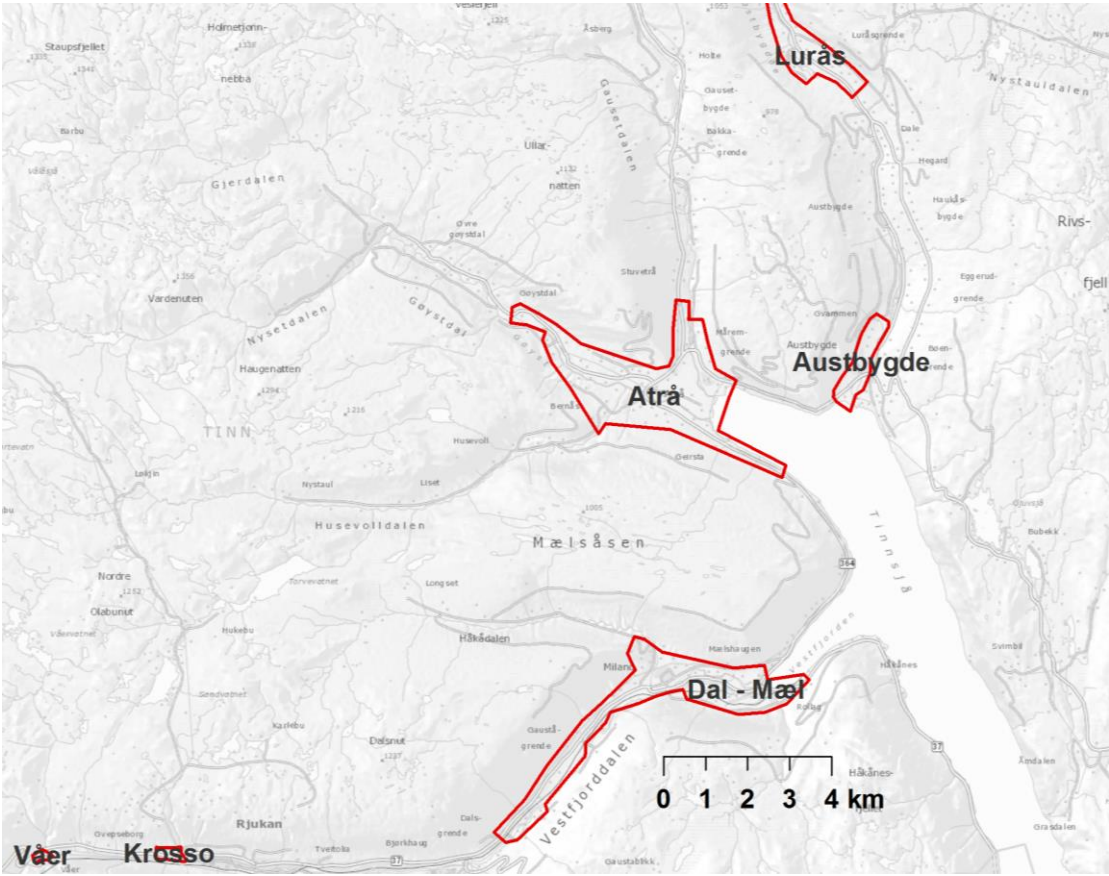

Bilag 1L

Utvalgte områder i Tinn kommune

Oversiktskart kartleggingsområder Tinn kommune

Tinn kommune - Lurås

Kartleggingsområde

0 0.25 0.5 Kilometer

Tinn kommune - Austbygde

Kartleggingsområde

0 0.25 0.5 Kilometer

Tinn kommune - Atrå

Kartleggingsområde

Tinn kommune - Dal - Mæl

Kartleggingsområde

Tinn kommune - Krosso

Kartleggingsområde

Tinn kommune - Våer

Kartleggingsområde

0 0.05 0.1 Kilometer