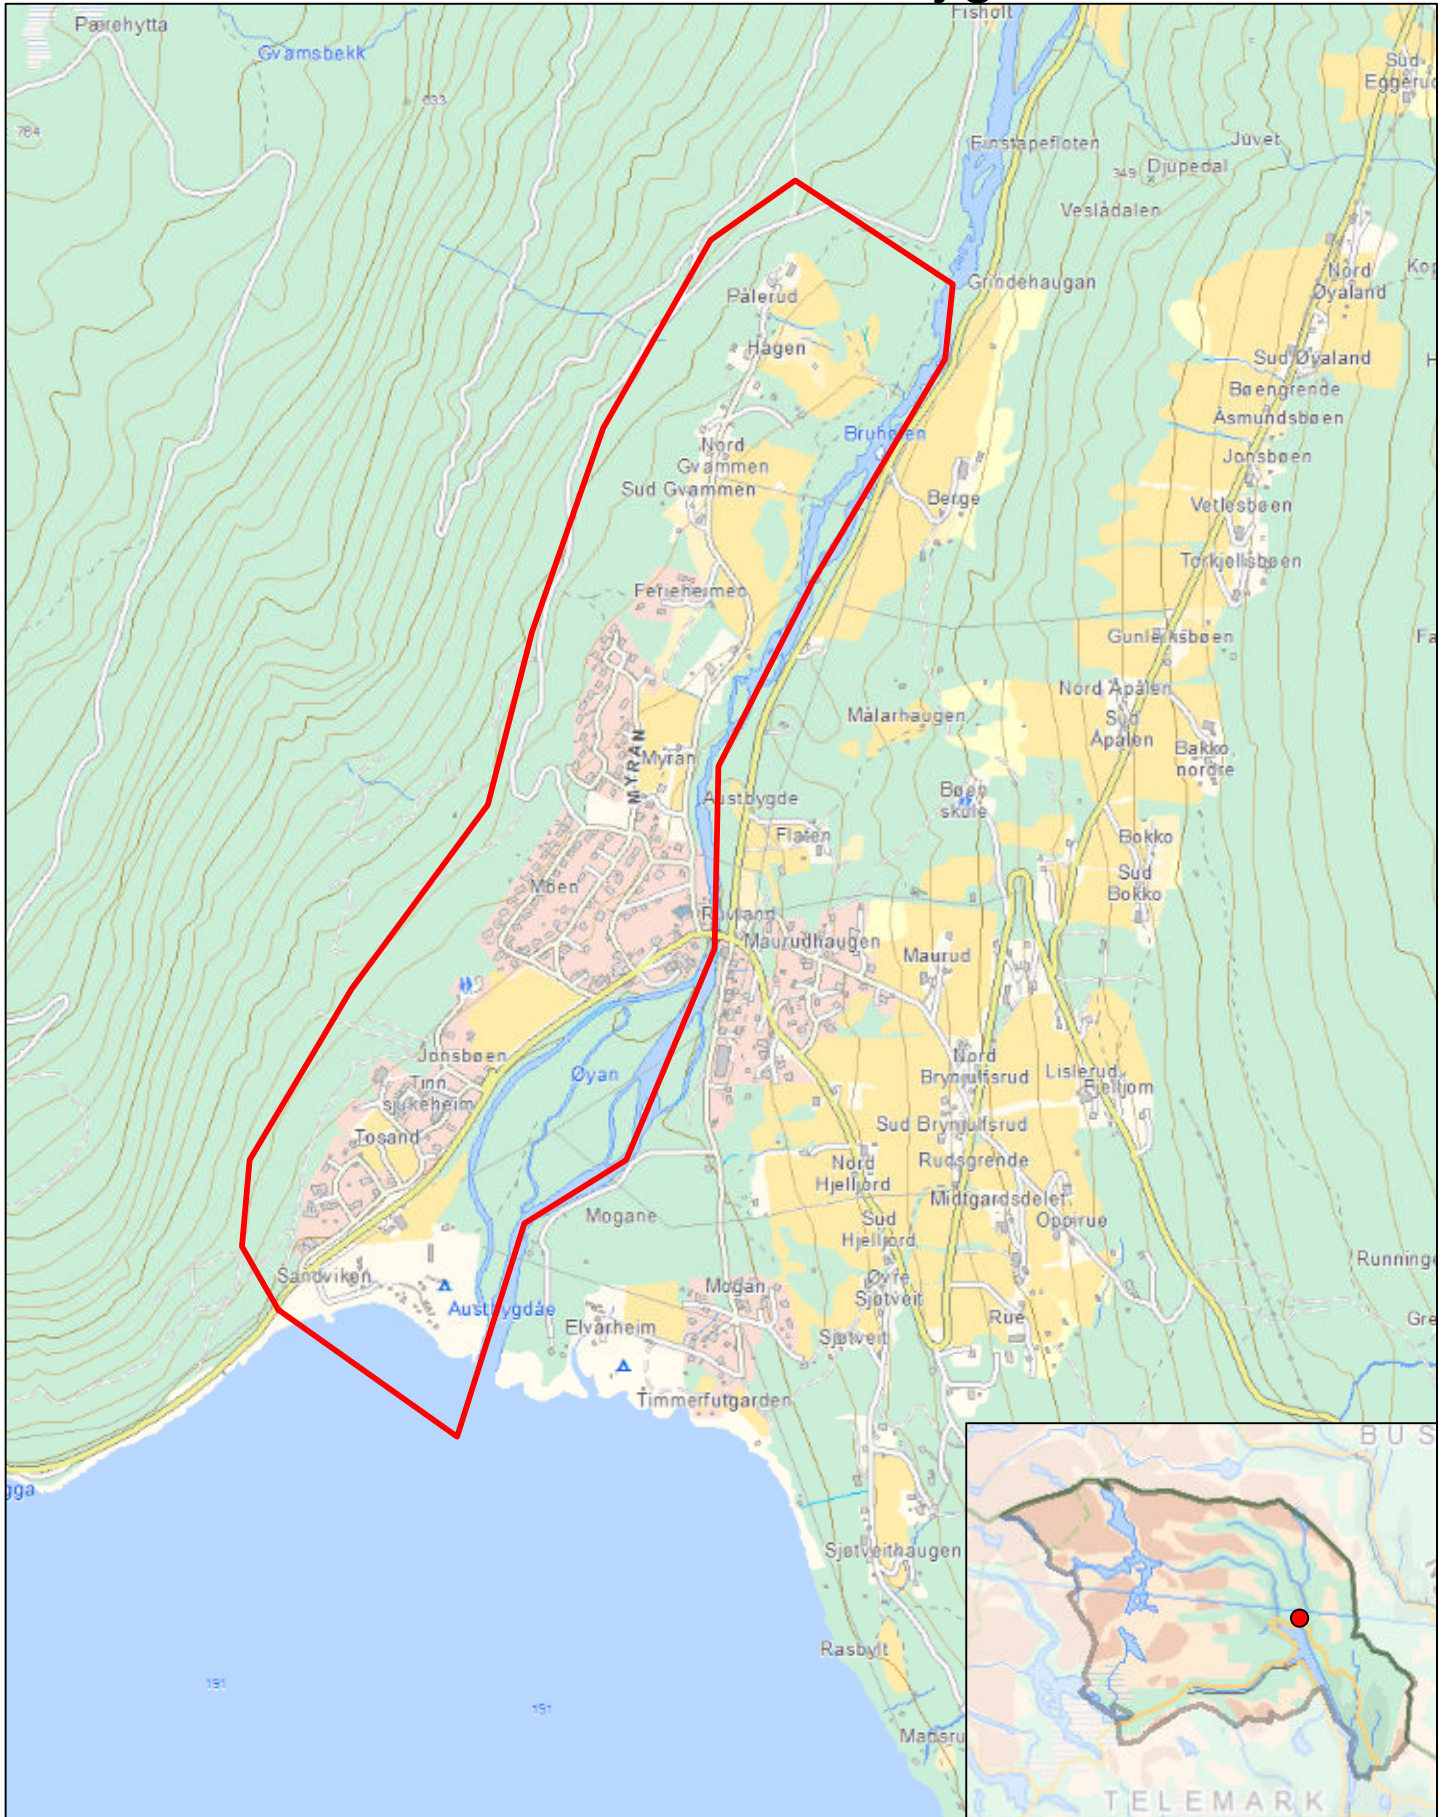

Bilag 1L

Utvalgte områder i Tinn kommune

Oversiktskart kartleggingsområder Tinn kommune

Tinn kommune - Lurås

Kartleggingsområde

0 0.25 0.5 Kilometer

Tinn kommune - Austbygde

Kartleggingsområde

0 0.25 0.5 Kilometer

Tinn kommune - Atrå

Kartleggingsområde

Tinn kommune - Dal - Mæl

Kartleggingsområde

Tinn kommune - Krosso

Kartleggingsområde

Tinn kommune - Våer

Kartleggingsområde

0 0.05 0.1 Kilometer