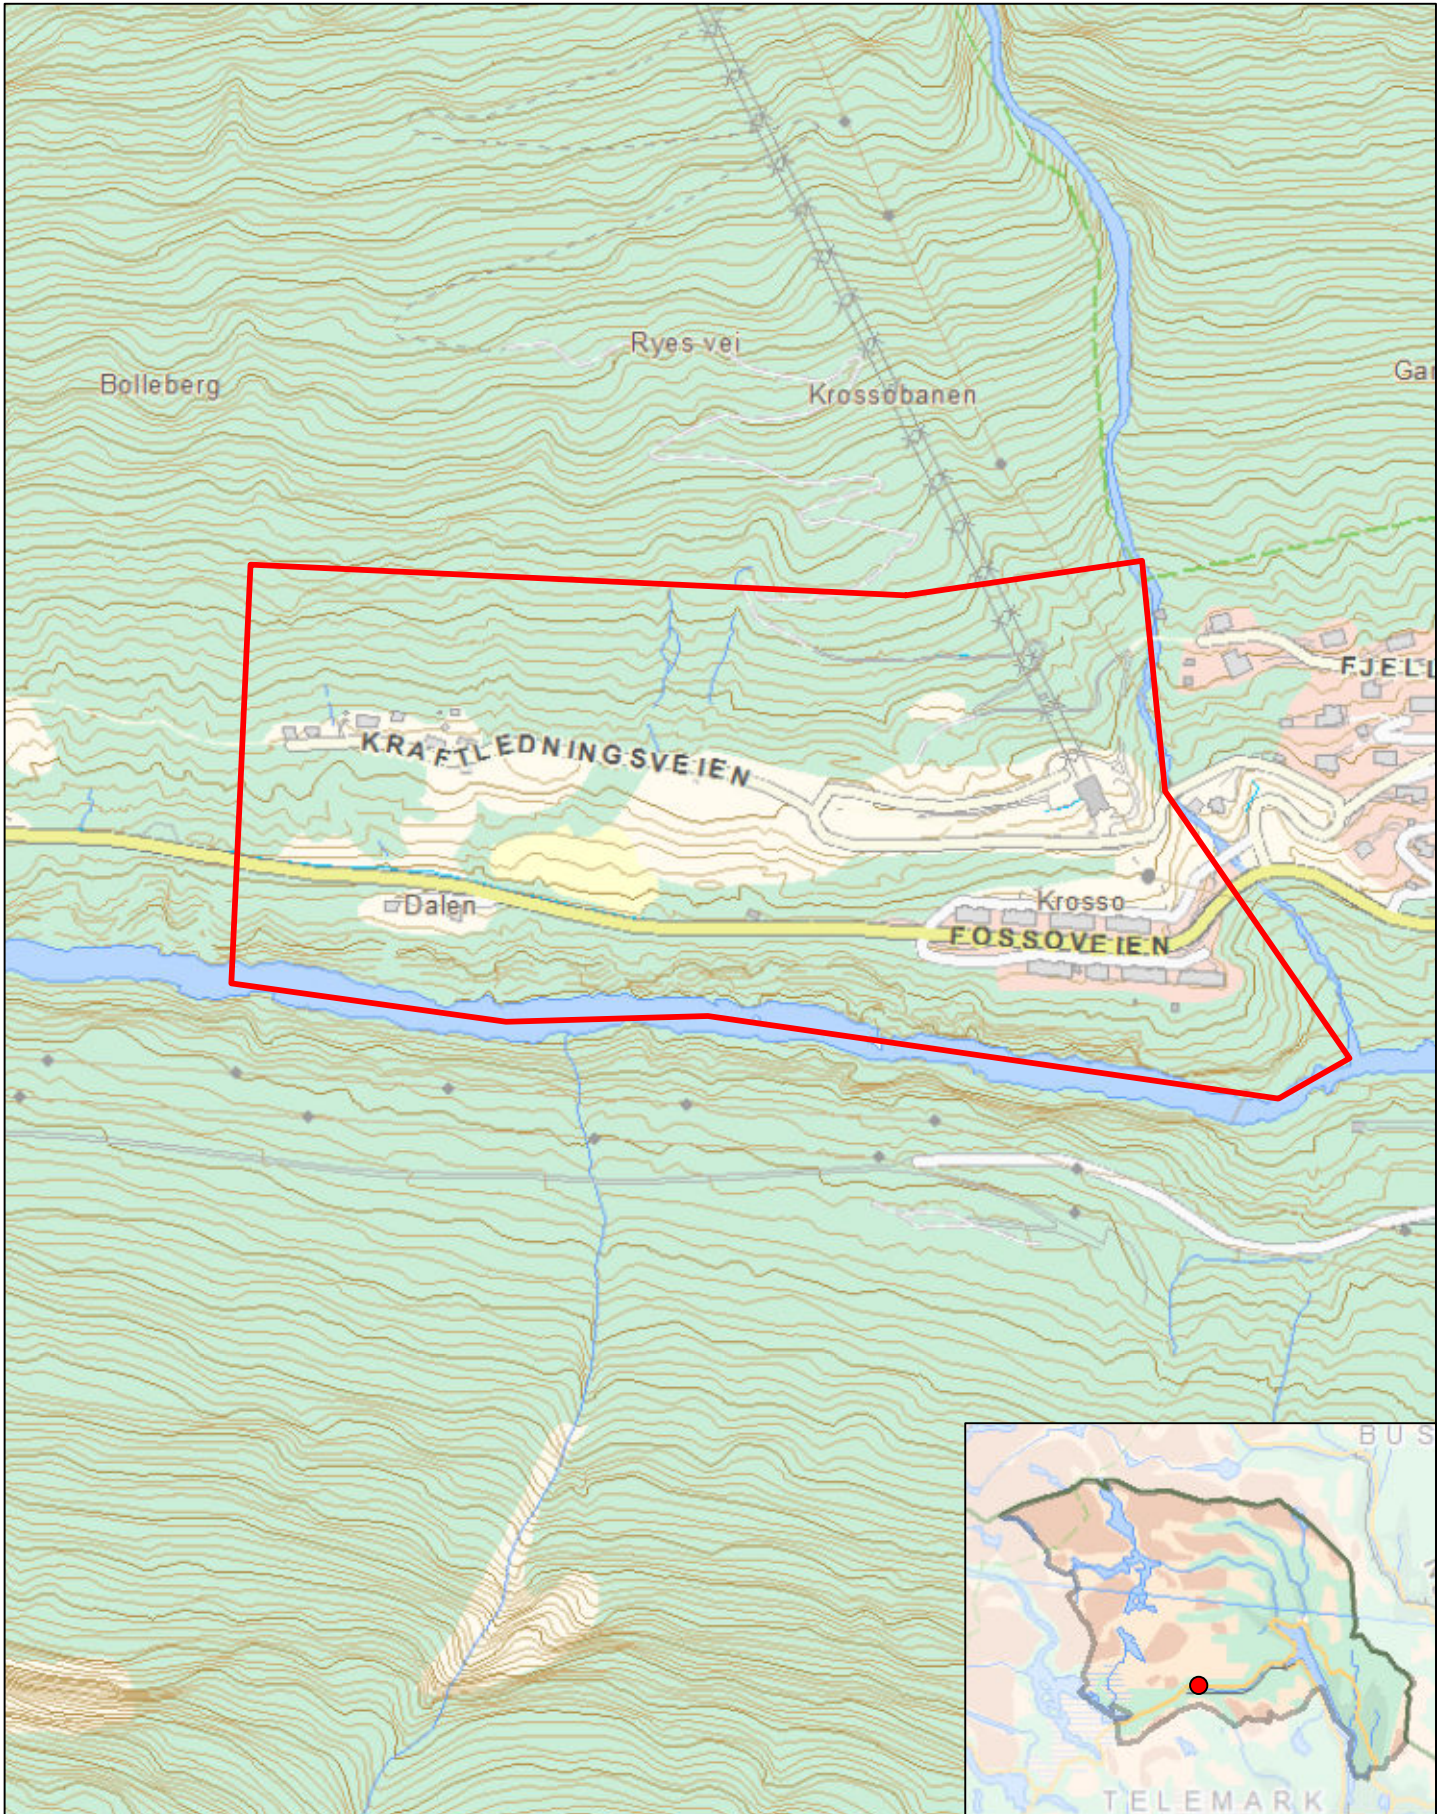

Bilag 1L

Utvalgte områder i Tinn kommune

Oversiktskart kartleggingsområder Tinn kommune

Tinn kommune - Lurås

Kartleggingsområde

0 0.25 0.5 Kilometer

Tinn kommune - Austbygde

Kartleggingsområde

0 0.25 0.5 Kilometer

Tinn kommune - Atrå

Kartleggingsområde

Tinn kommune - Dal - Mæl

Kartleggingsområde

Tinn kommune - Krosso

Kartleggingsområde

Tinn kommune - Våer

Kartleggingsområde

0 0.05 0.1 Kilometer