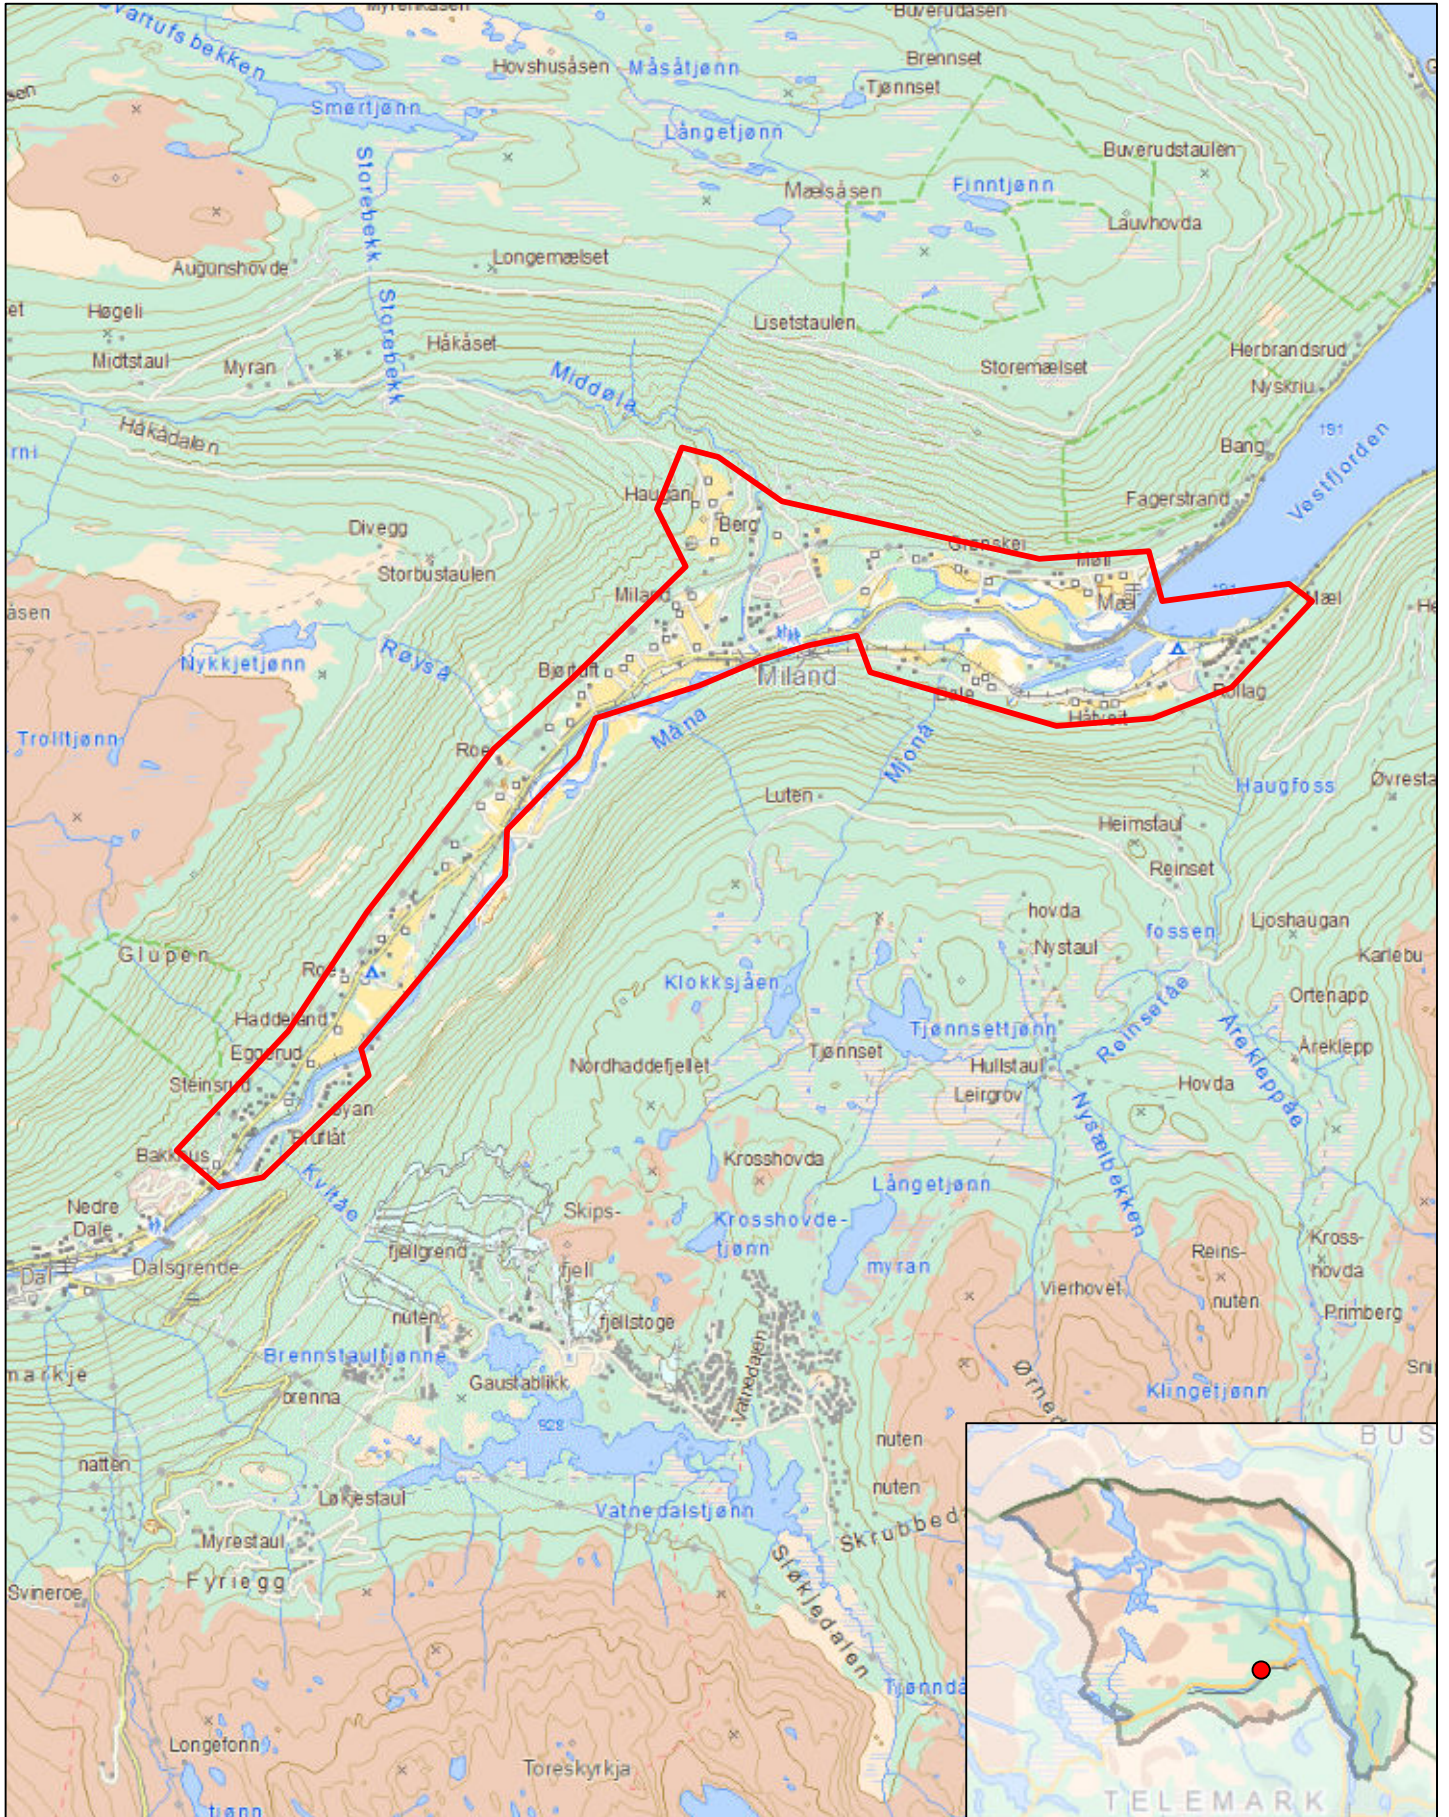

Bilag 1L

Utvalgte områder i Tinn kommune

Oversiktskart kartleggingsområder Tinn kommune

Tinn kommune - Lurås

Kartleggingsområde

0 0.25 0.5 Kilometer

Tinn kommune - Austbygde

Kartleggingsområde

0 0.25 0.5 Kilometer

Tinn kommune - Atrå

Kartleggingsområde

Tinn kommune - Dal - Mæl

Kartleggingsområde

Tinn kommune - Krosso

Kartleggingsområde

Tinn kommune - Våer

Kartleggingsområde

0 0.05 0.1 Kilometer