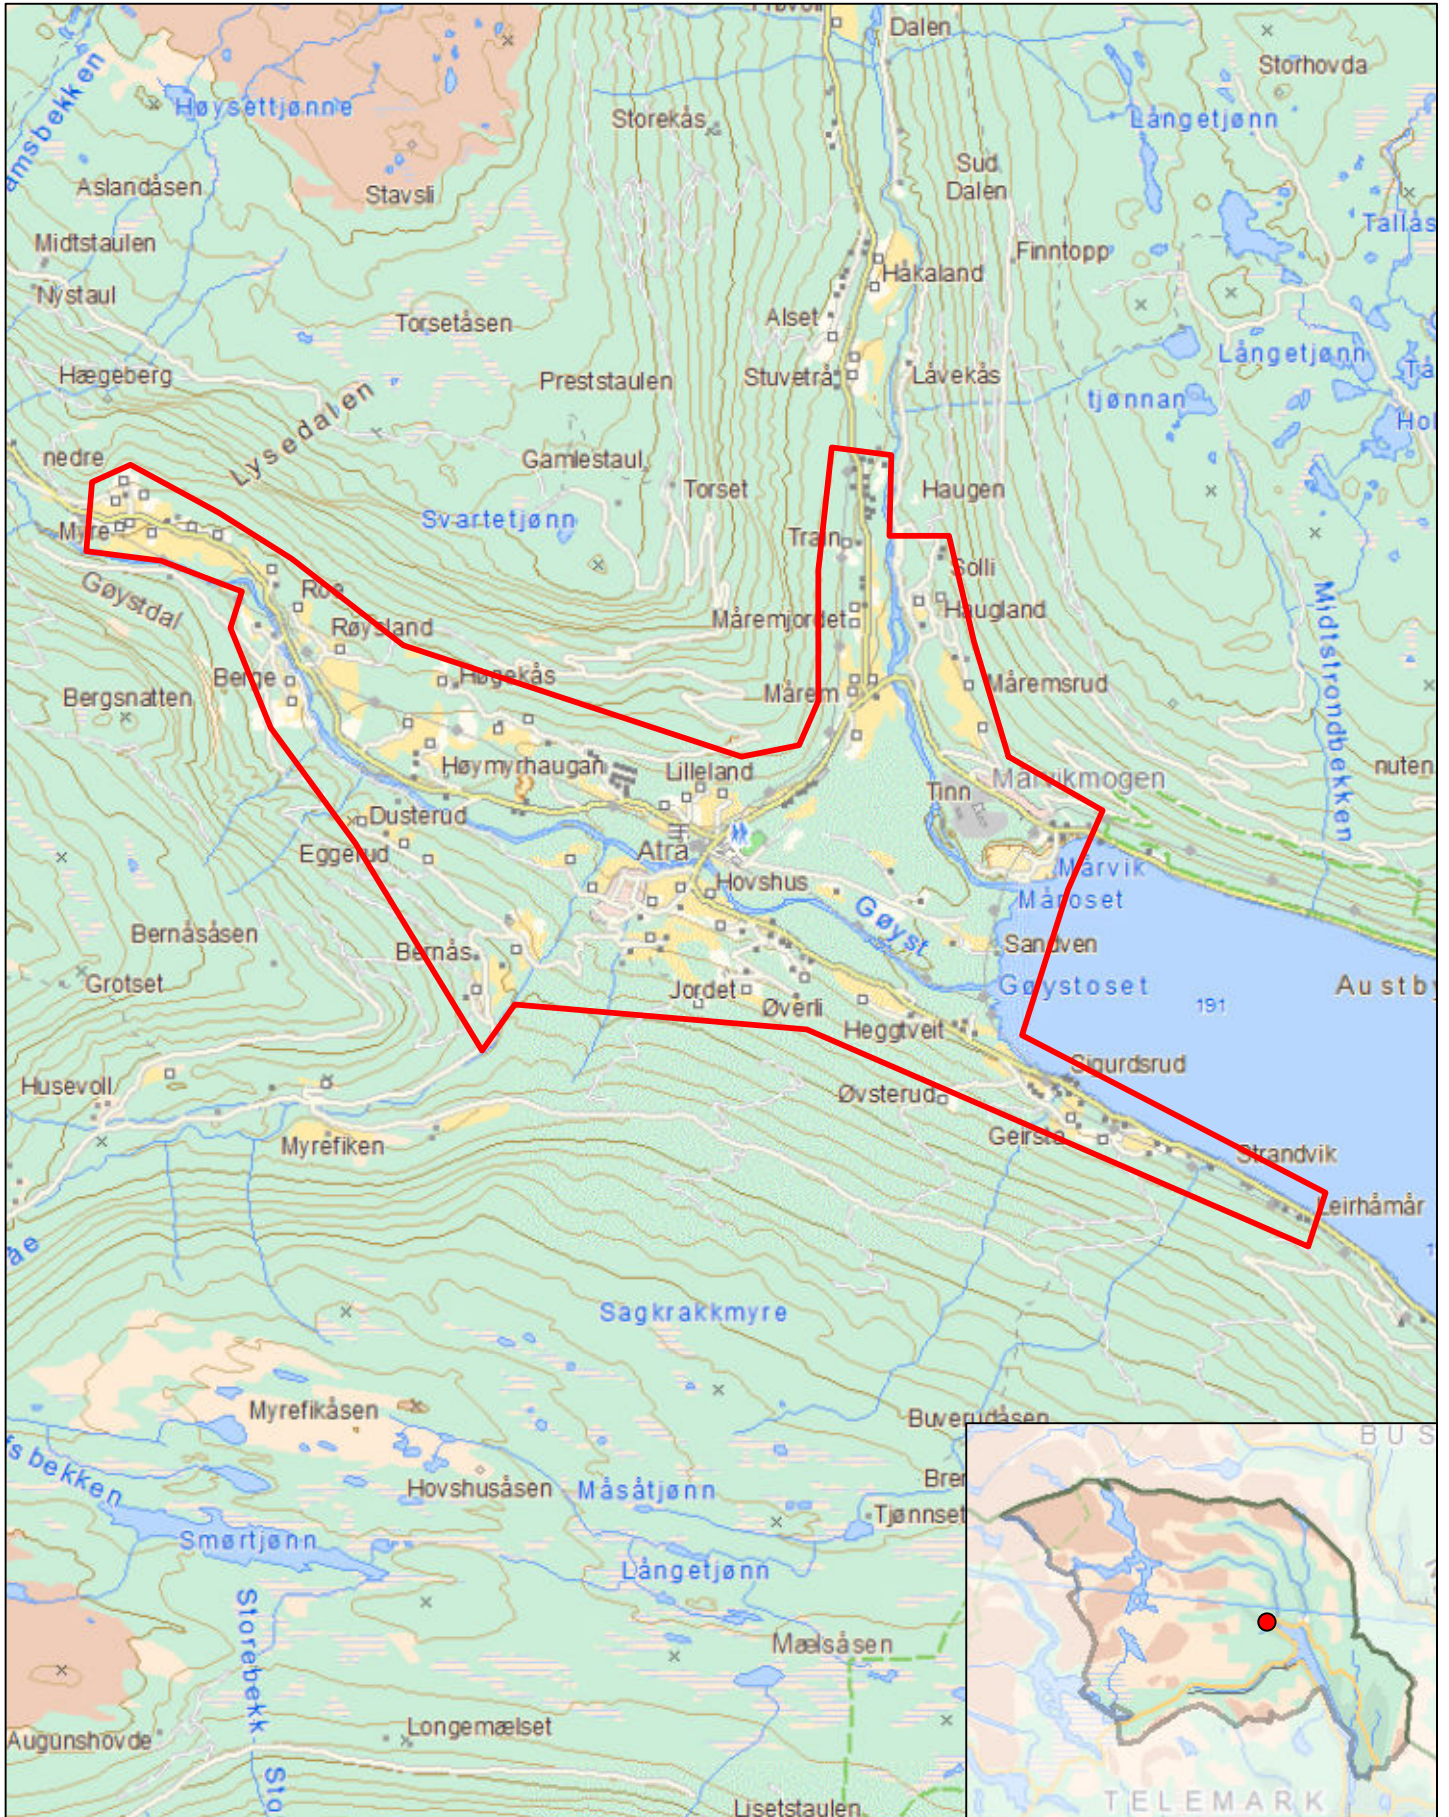

Bilag 1L

Utvalgte områder i Tinn kommune

Oversiktskart kartleggingsområder Tinn kommune

Tinn kommune - Lurås

Kartleggingsområde

0 0.25 0.5 Kilometer

Tinn kommune - Austbygde

Kartleggingsområde

0 0.25 0.5 Kilometer

Tinn kommune - Atrå

Kartleggingsområde

Tinn kommune - Dal - Mæl

Kartleggingsområde

Tinn kommune - Krosso

Kartleggingsområde

Tinn kommune - Våer

Kartleggingsområde

0 0.05 0.1 Kilometer