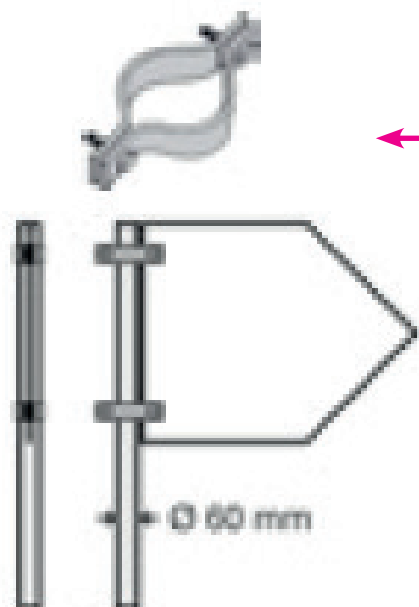

Bredde: 8,4 cm
Høyde: 8,4 cm

Kommunevåpen

Bredde: 3 cm
Høyde: 4,7 cm

Skilter montert med endefeste

Skiltformat:

Bredde: 60 cm
Høyde: 12 cm
Tykkelse: 3 mm
Hjørner: Avrundet

Tekstområde

Bredde: 33/6 cm
Høyde: 4,4 cm

Tekstområde

Bredde: 33/6 cm
Høyde: 8,4 cm

Hull til feste

Ø 8mm.

Stort symbol

Bredde: 8,4 cm
Høyde: 8,4 cm

Kommunevåpen

Bredde: 3 cm
Høyde: 4,7 cm

Bredde: 30 cm
Høyde: 12 cm

Symboler

Bredde: 42 mm
Høyde: 42 mm

Festemidler

Senterfeste

Ø 60 mm / Ø 80 mm.

Inkl. skruer, muttere og
plastsiver.

Montert på skilt.

Endefeste

Ø 60 mm / Ø 80 mm.

Inkl. skruer, muttere og
plastsiver.

Montert på skilt.