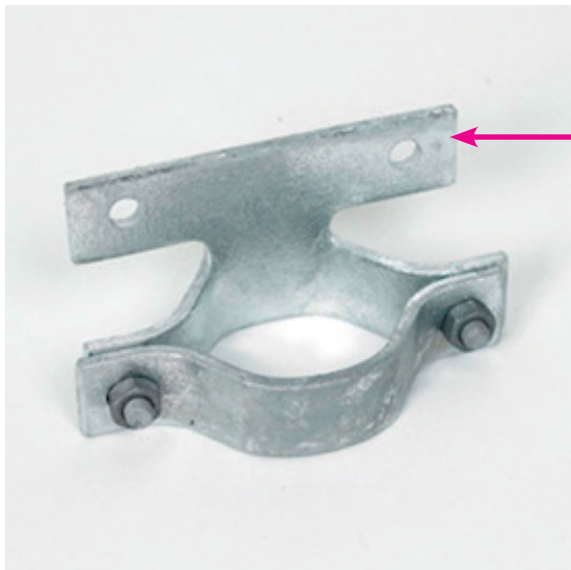

Bredde: 8,4 cm
Høyde: 8,4 cm

Kommunevåpen

Bredde: 3 cm
Høyde: 4,7 cm

Skilter montert med endefeste

Skiltformat:

Bredde: 60 cm
Høyde: 12 cm
Tykkelse: 3 mm
Hjørner: Avrundet

Tekstområde

Bredde: 33/6 cm
Høyde: 4,4 cm

Tekstområde

Bredde: 33/6 cm
Høyde: 8,4 cm

Hull til feste

Ø 8mm.

Stort symbol

Bredde: 8,4 cm
Høyde: 8,4 cm

Kommunevåpen

Bredde: 3 cm
Høyde: 4,7 cm

Skilter montert med midtfeste

Skiltformat:

Bredde: 60 cm
Høyde: 12 cm
Tykkelse: 3 mm

Tekstområde

Bredde: 33/6 cm
Høyde: 4,4 cm

Hull til feste

Ø 8mm.

Skiltformat

Bredde: 30 cm
Høyde: 12 cm

Symboler

Bredde: 42 mm
Høyde: 42 mm

Festemidler

Senterfeste

Ø 60 mm / Ø 80 mm.

Inkl. skruer, muttere og
plastsiver.

Montert på skilt.