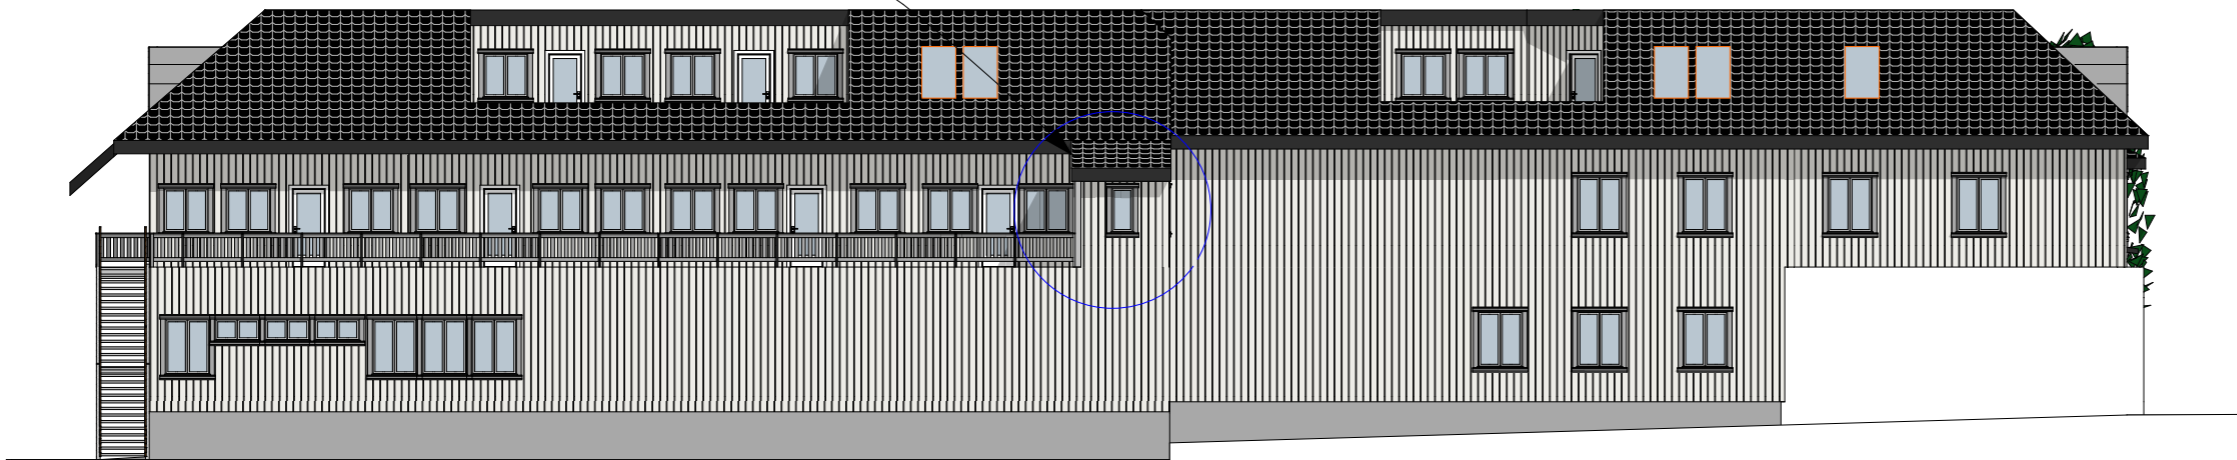

Det omsøkte tilaket gjelder ett lite oppbygg på balkongen her. Den blå sirkelen indikerer hvor.

Det omsøkte tilaket gjelder ett lite oppbygg på balkongen her. Den blå sirkelen indikerer hvor.

1:200 Fasade Nord

1:200 Fasade Sør

Fase:  
Byggemelding

ARK: Kuben Arkitektkontor AS  
ARK: Christian Røren

Harpunveien 3b  
3128 Nøtterøy  
Tlf. 415 44 788  
E-post:  
kuben@kuben.no

Tittel:

**Vinmonopolet AS**  
**Sammenslåing**  
Ørnesalleen 31  
3120 Nøtterøy

Gnr./Bnr.:  
Gnr/Bnr.2/  
48

Prosjektnr.:  
Prosjektnr.

Tegningsnr.:  
A40-01

Prosjektnr. for  
prosjekterende/lev

Type tegning:  
Fasader