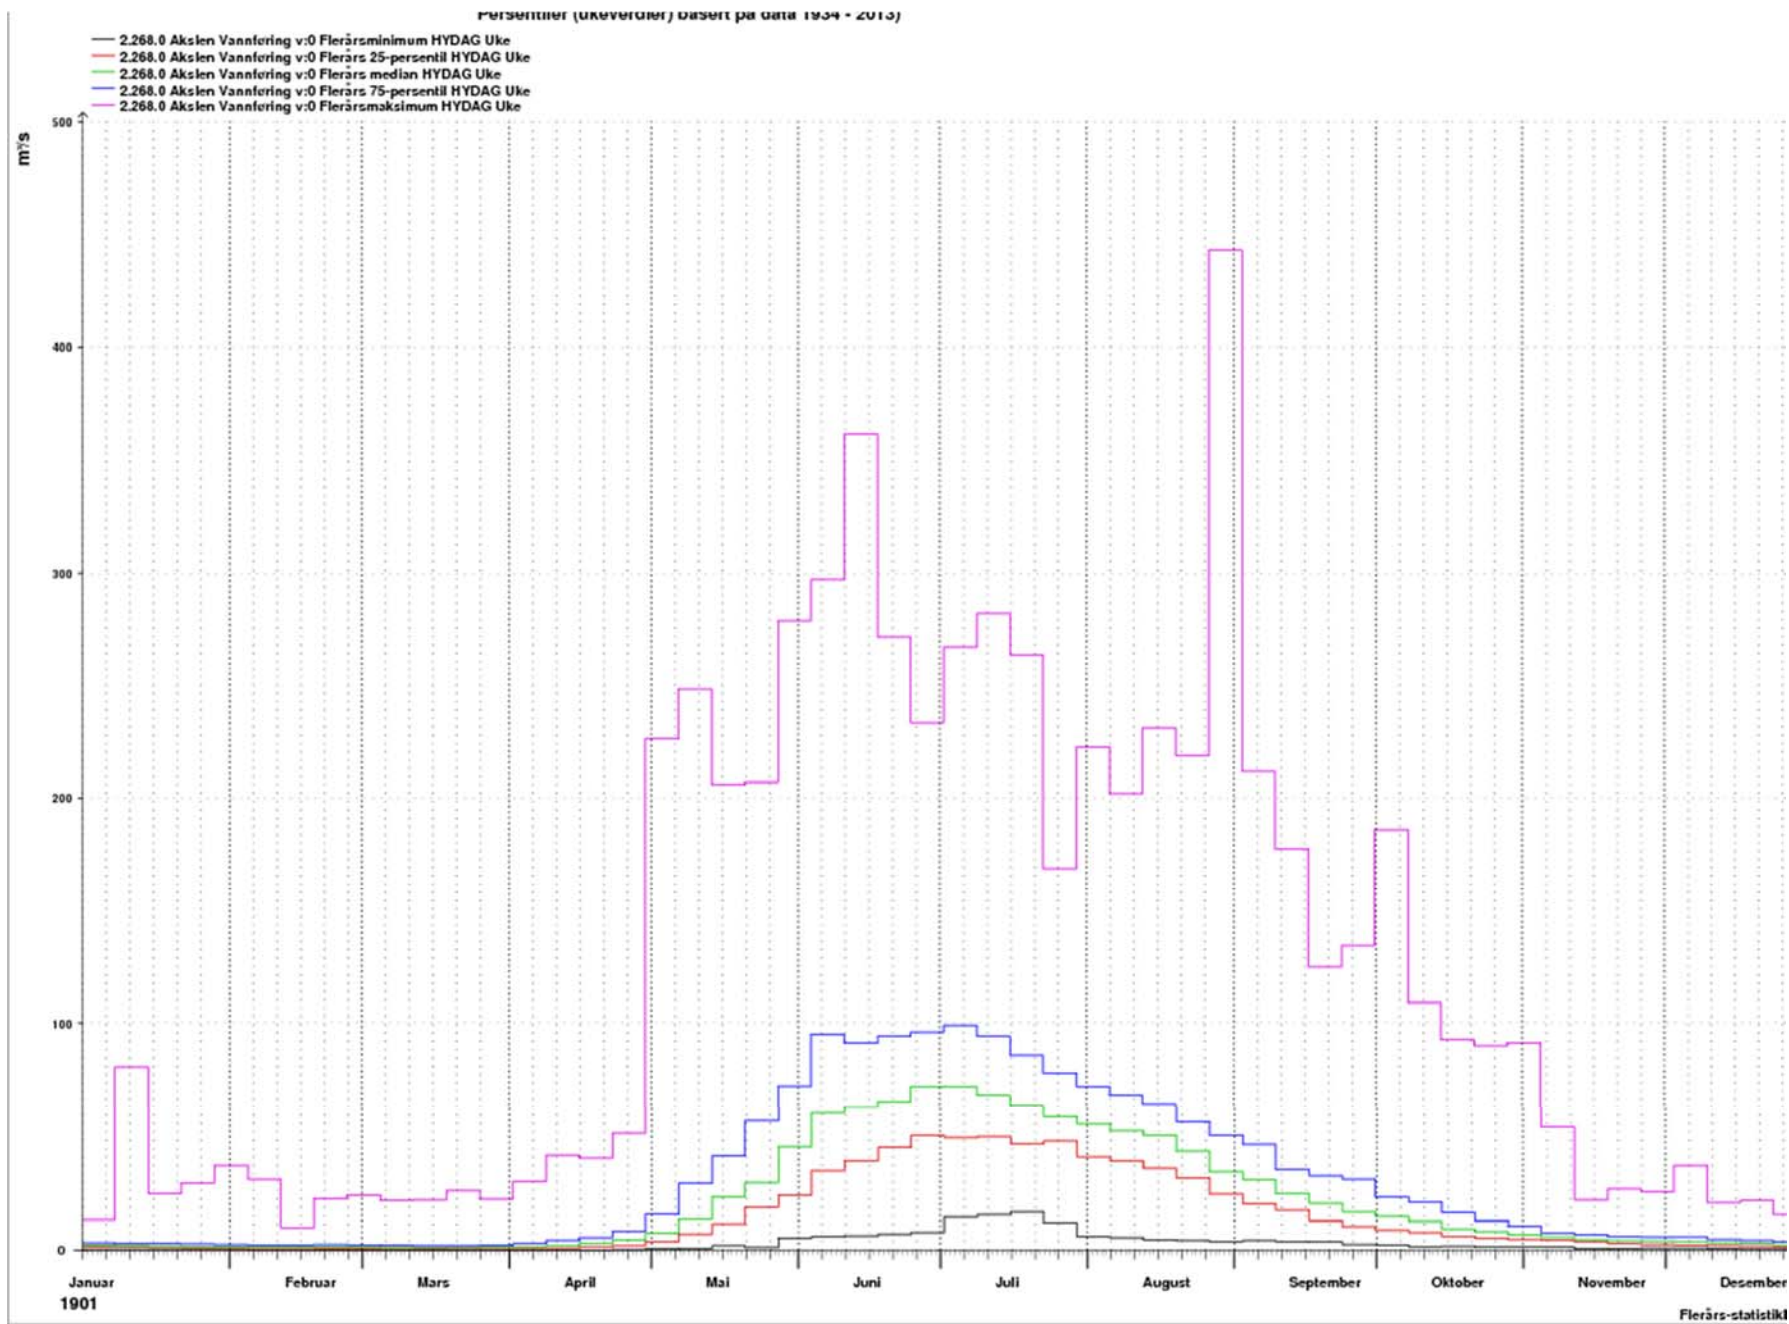

VANNFØRINGSKURVER BØVRA, UKEVERDIER 1934-2013. AKSELEN MÅLESTASJON.

VANNFØRINGSKURVER BØVRA, UKEVERDIER 1983-2012. AKSELEN MÅLESTASJON.