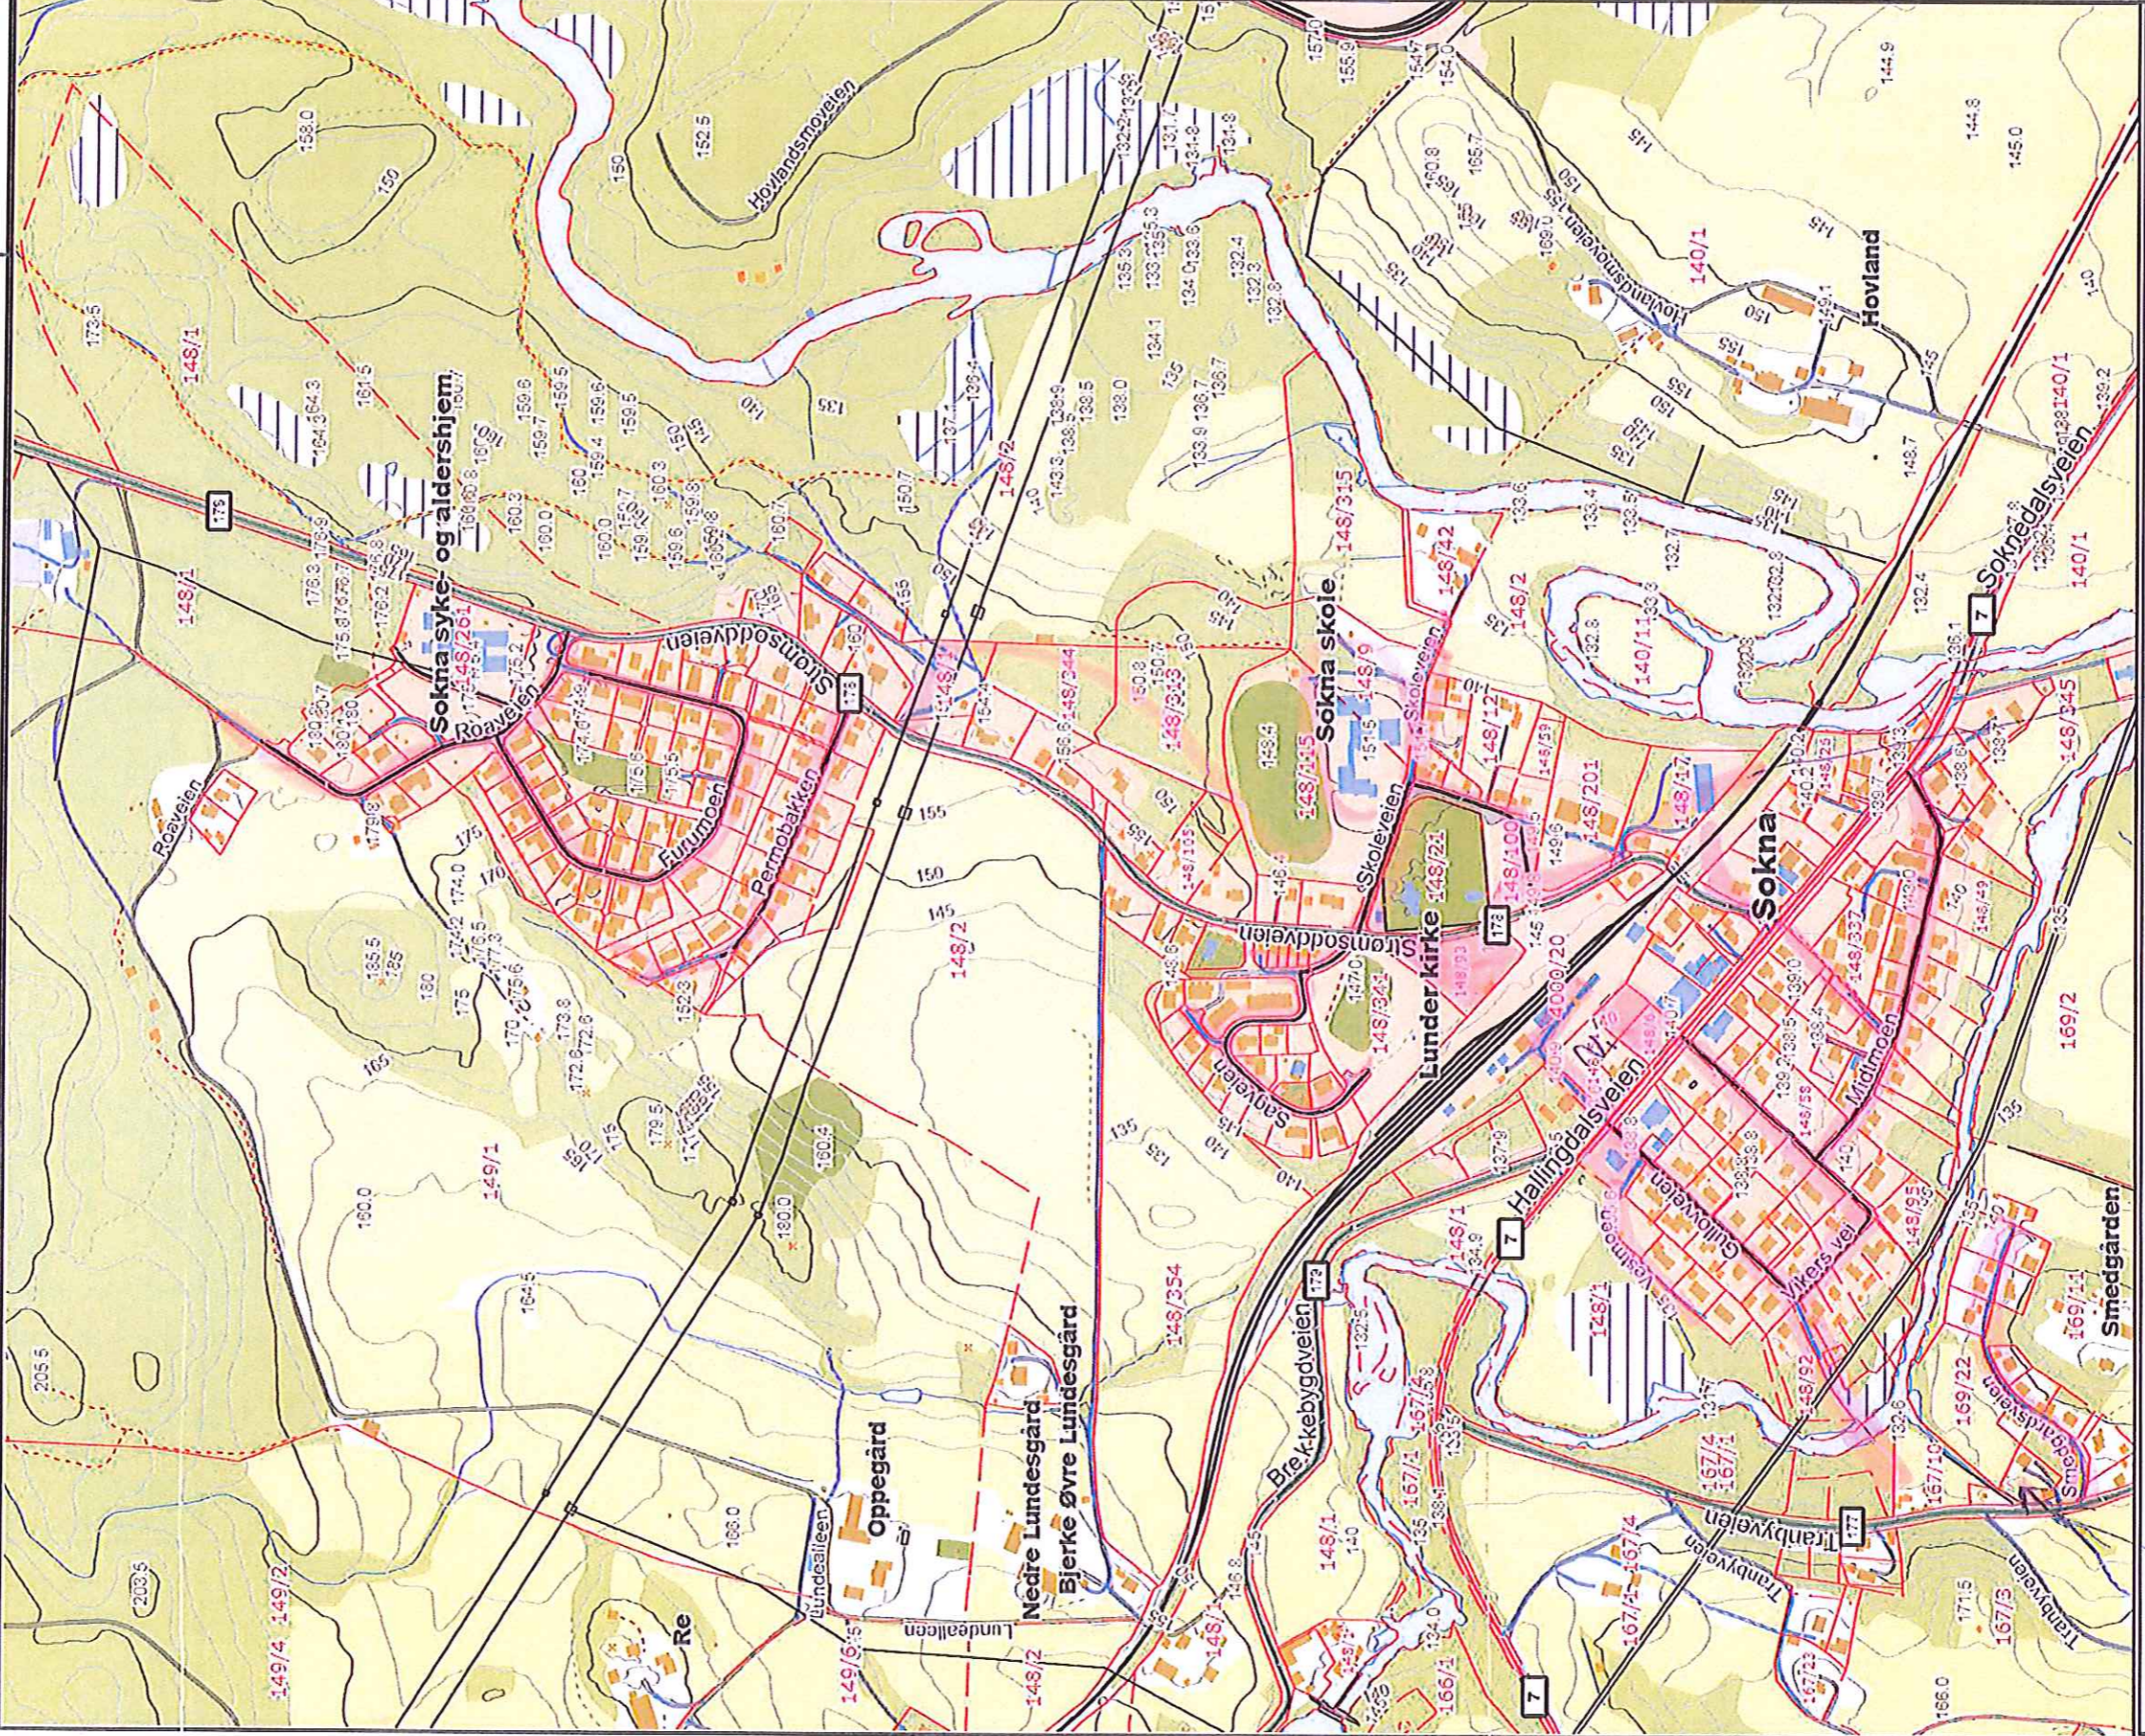

	SITUASJONSKART					
	Eiendom:	Gnr: 0	Bnr: 0	Fnr: 0		Snr: 0
	Hj.haver/Fester:	Adresse:				

Dato: 10/9-2014 Sign: *RODE 3 e SOKNA SENTRUM + PERHO BAKKEN* Målestokk 1:7000

Ringerike Kommune tar ikke ansvar for eventuelle feil eller mangler i kart og matrikkeldata.

+ Kvalvik stasjon
Ny GS motghusd.