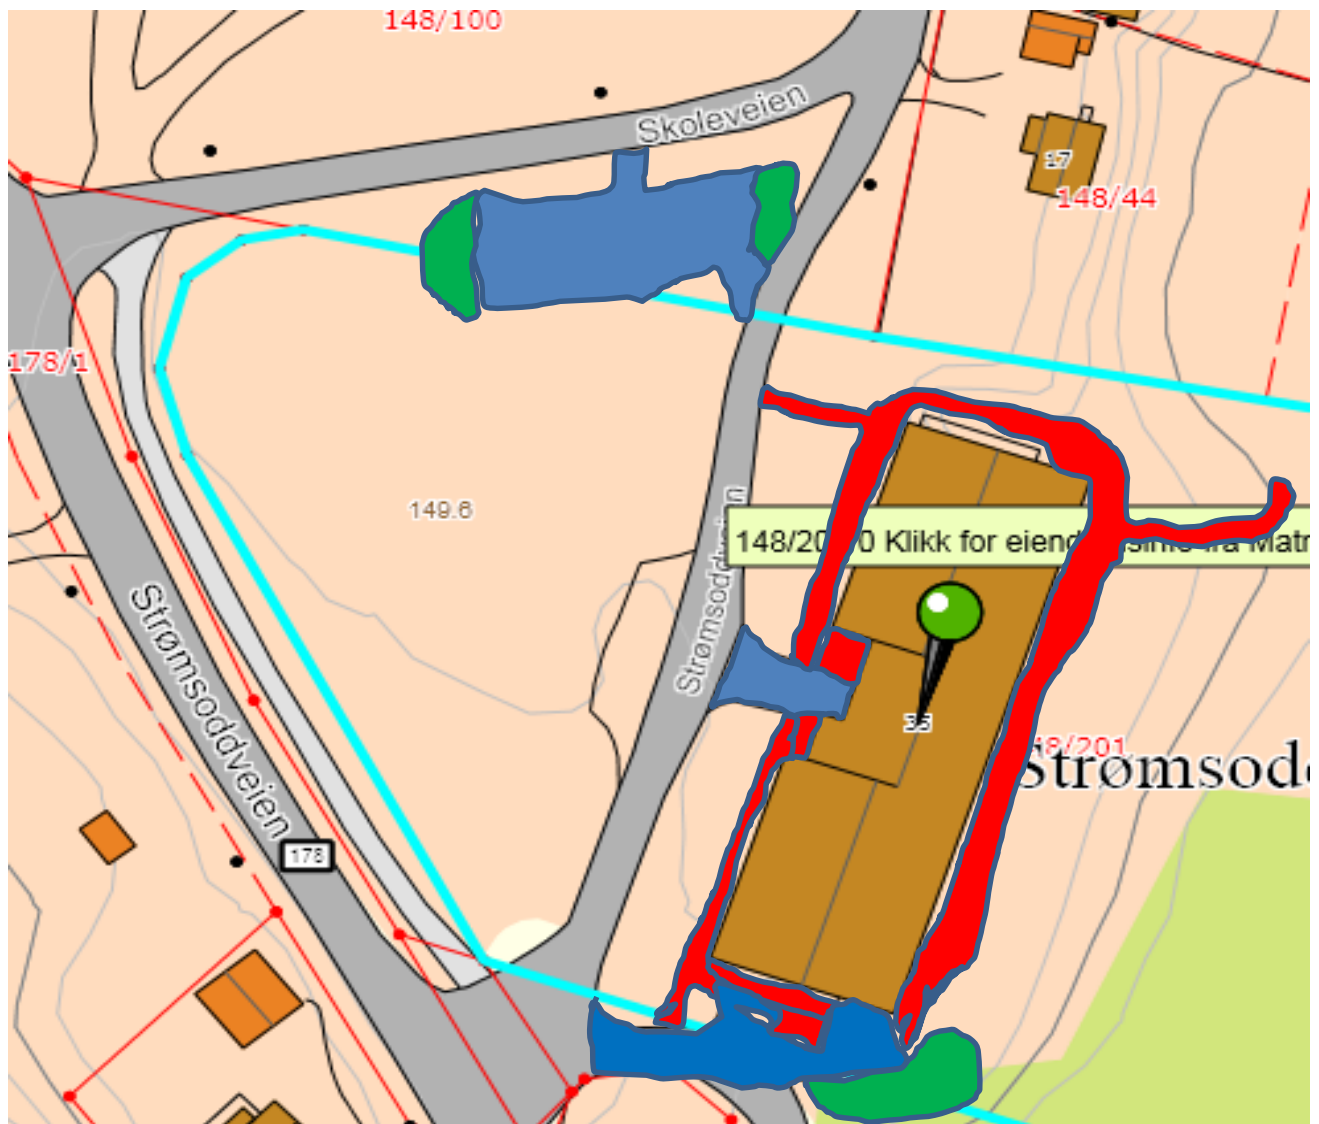

## Brøyteplan trygdebolig Sokna

Marker hvor innleid leverandør brøyter (blå farge) og hvor vaktmester brøyter. (rød farge).  
Marker deponiplass for snø. (grønn farge).  
Marker områder som blir strødd av innleid leverandør. (blå farge).  
Innleid brøyter ca. 807 m<sup>2</sup>.