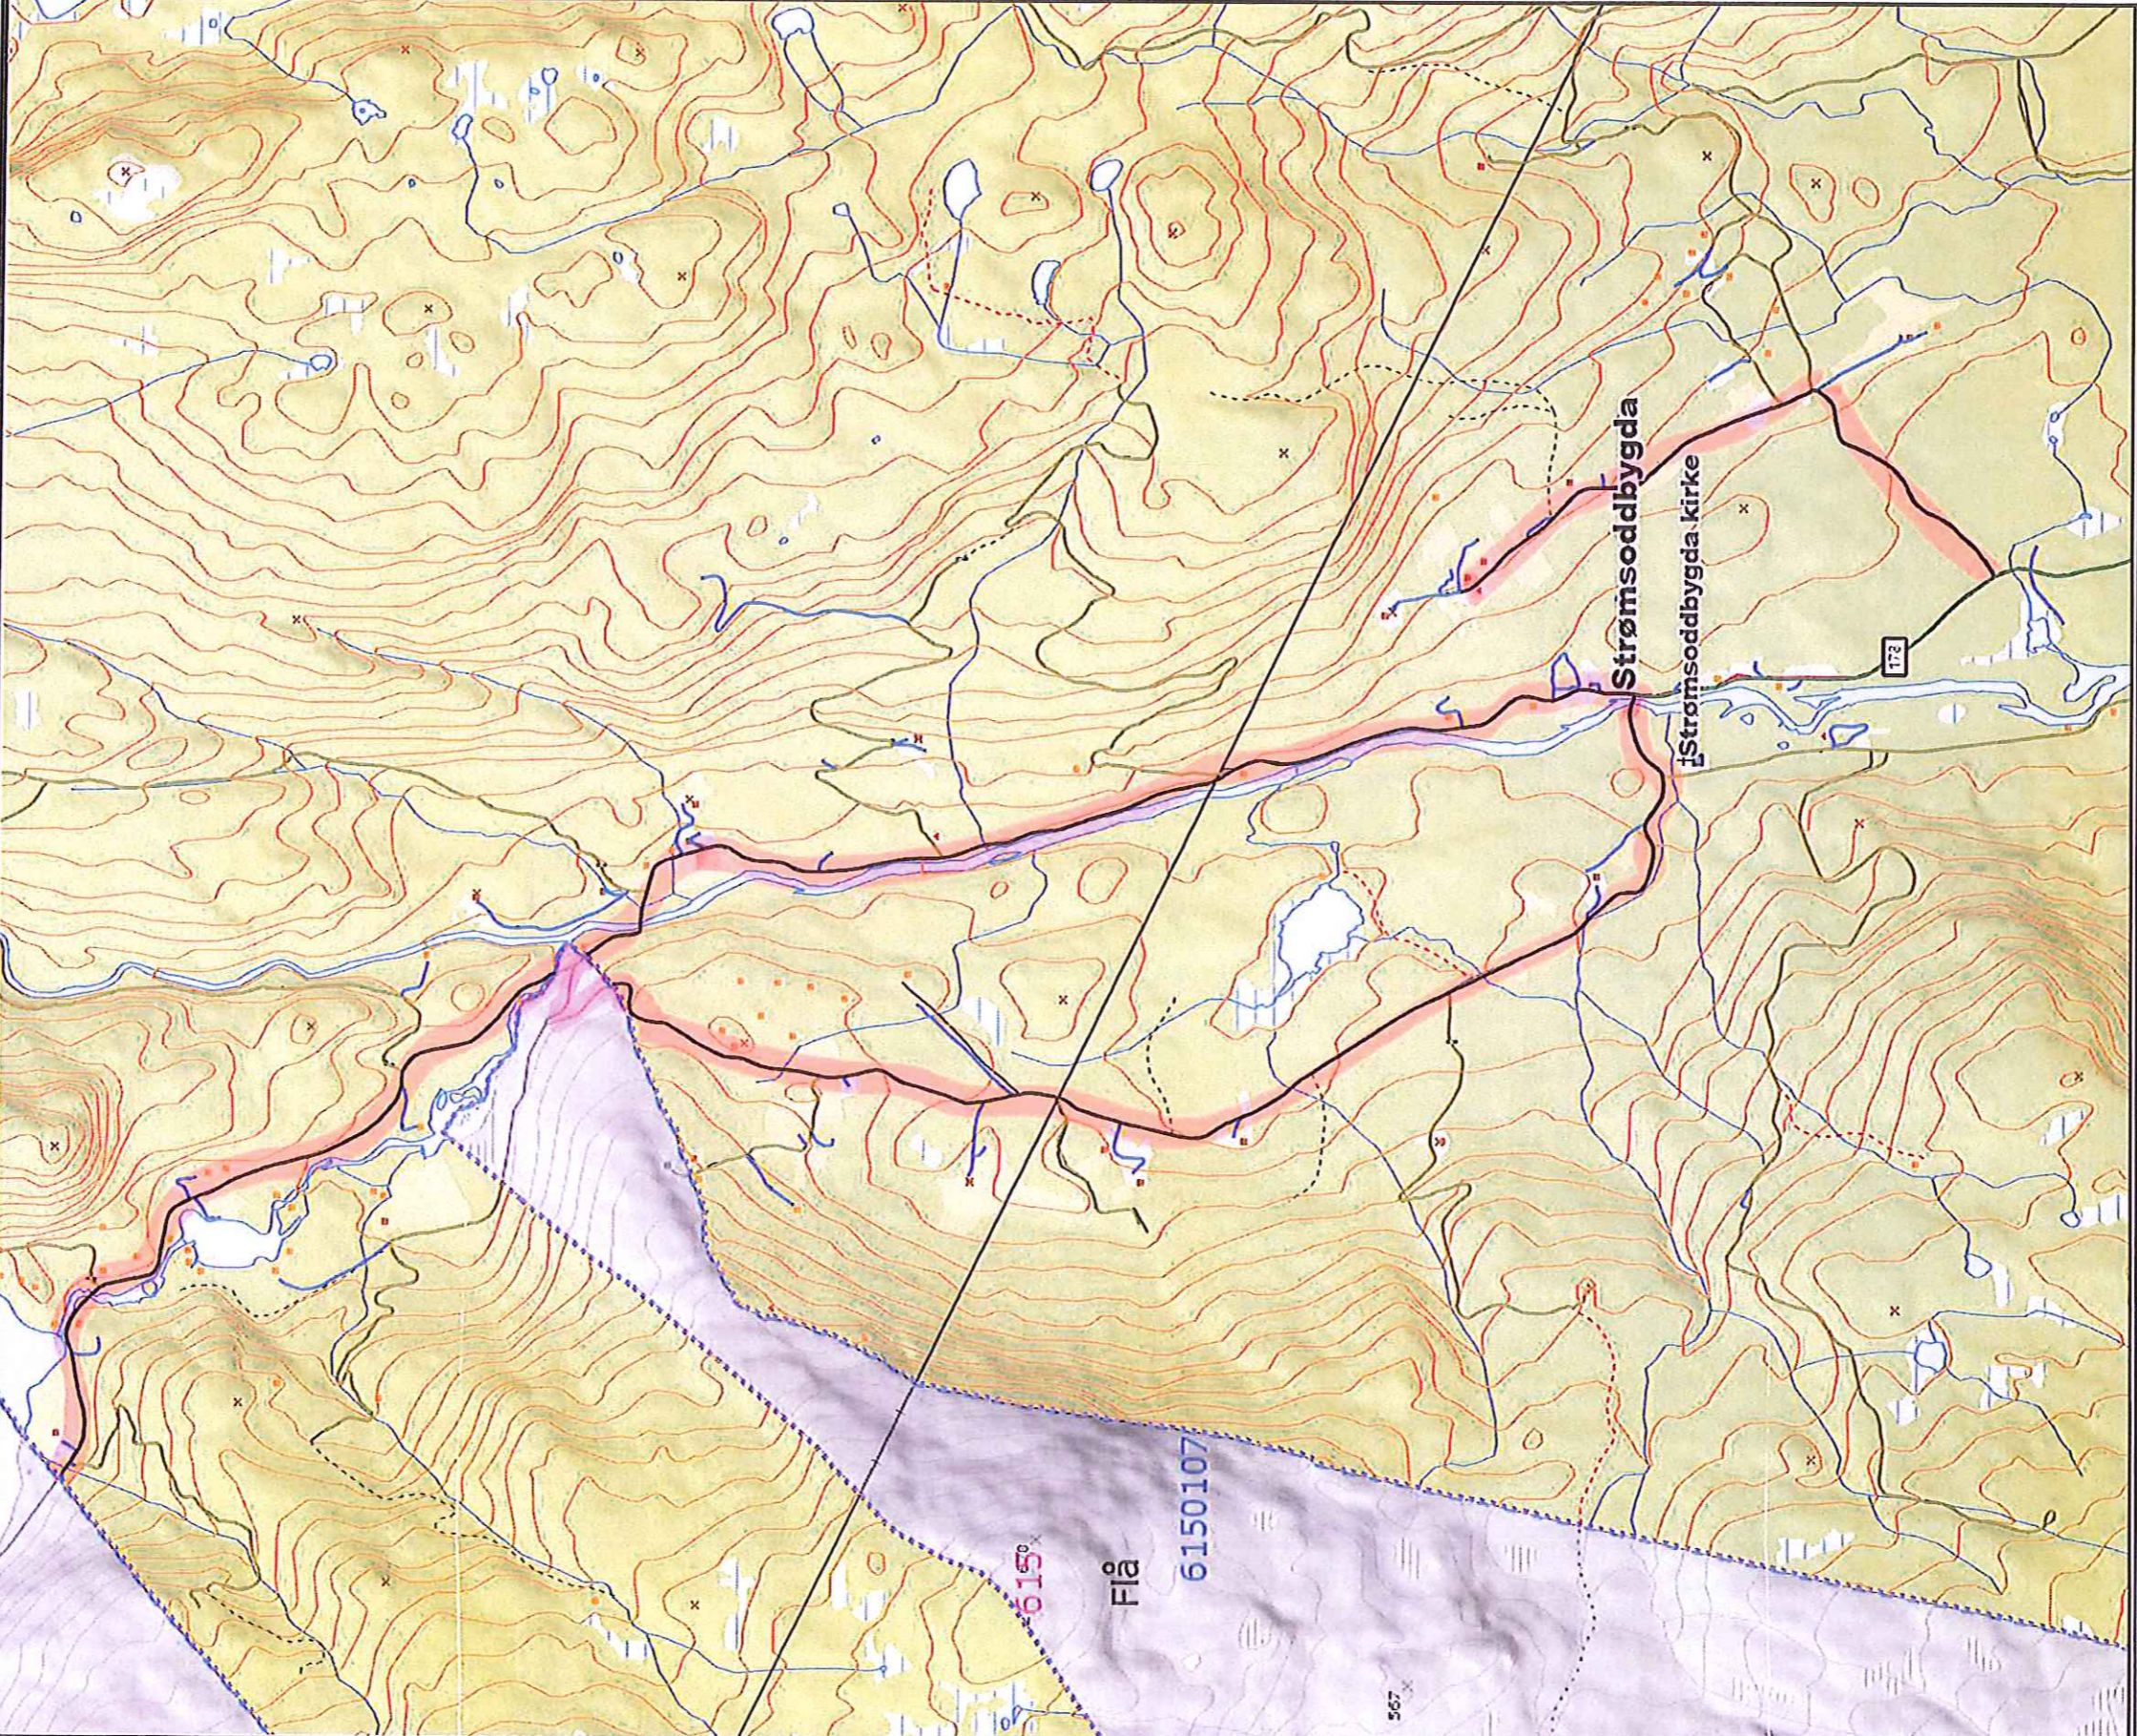

	SITUASJONSKART				
	Eiendom:	Gnr: 0	Bnr: 0	Snr: 0	
Hj.haver/Fester:	Adresse:				Målestokk 1:20000
Dato: 10/9-2014 Sign:	<i>RODE 1: Sjøen Soddbygda + Nordliven + Nordliven B-plass</i>				

Ringier Kommune tar ikke ansvar for eventuelle feil eller mangler i kart og matrikkeldata.