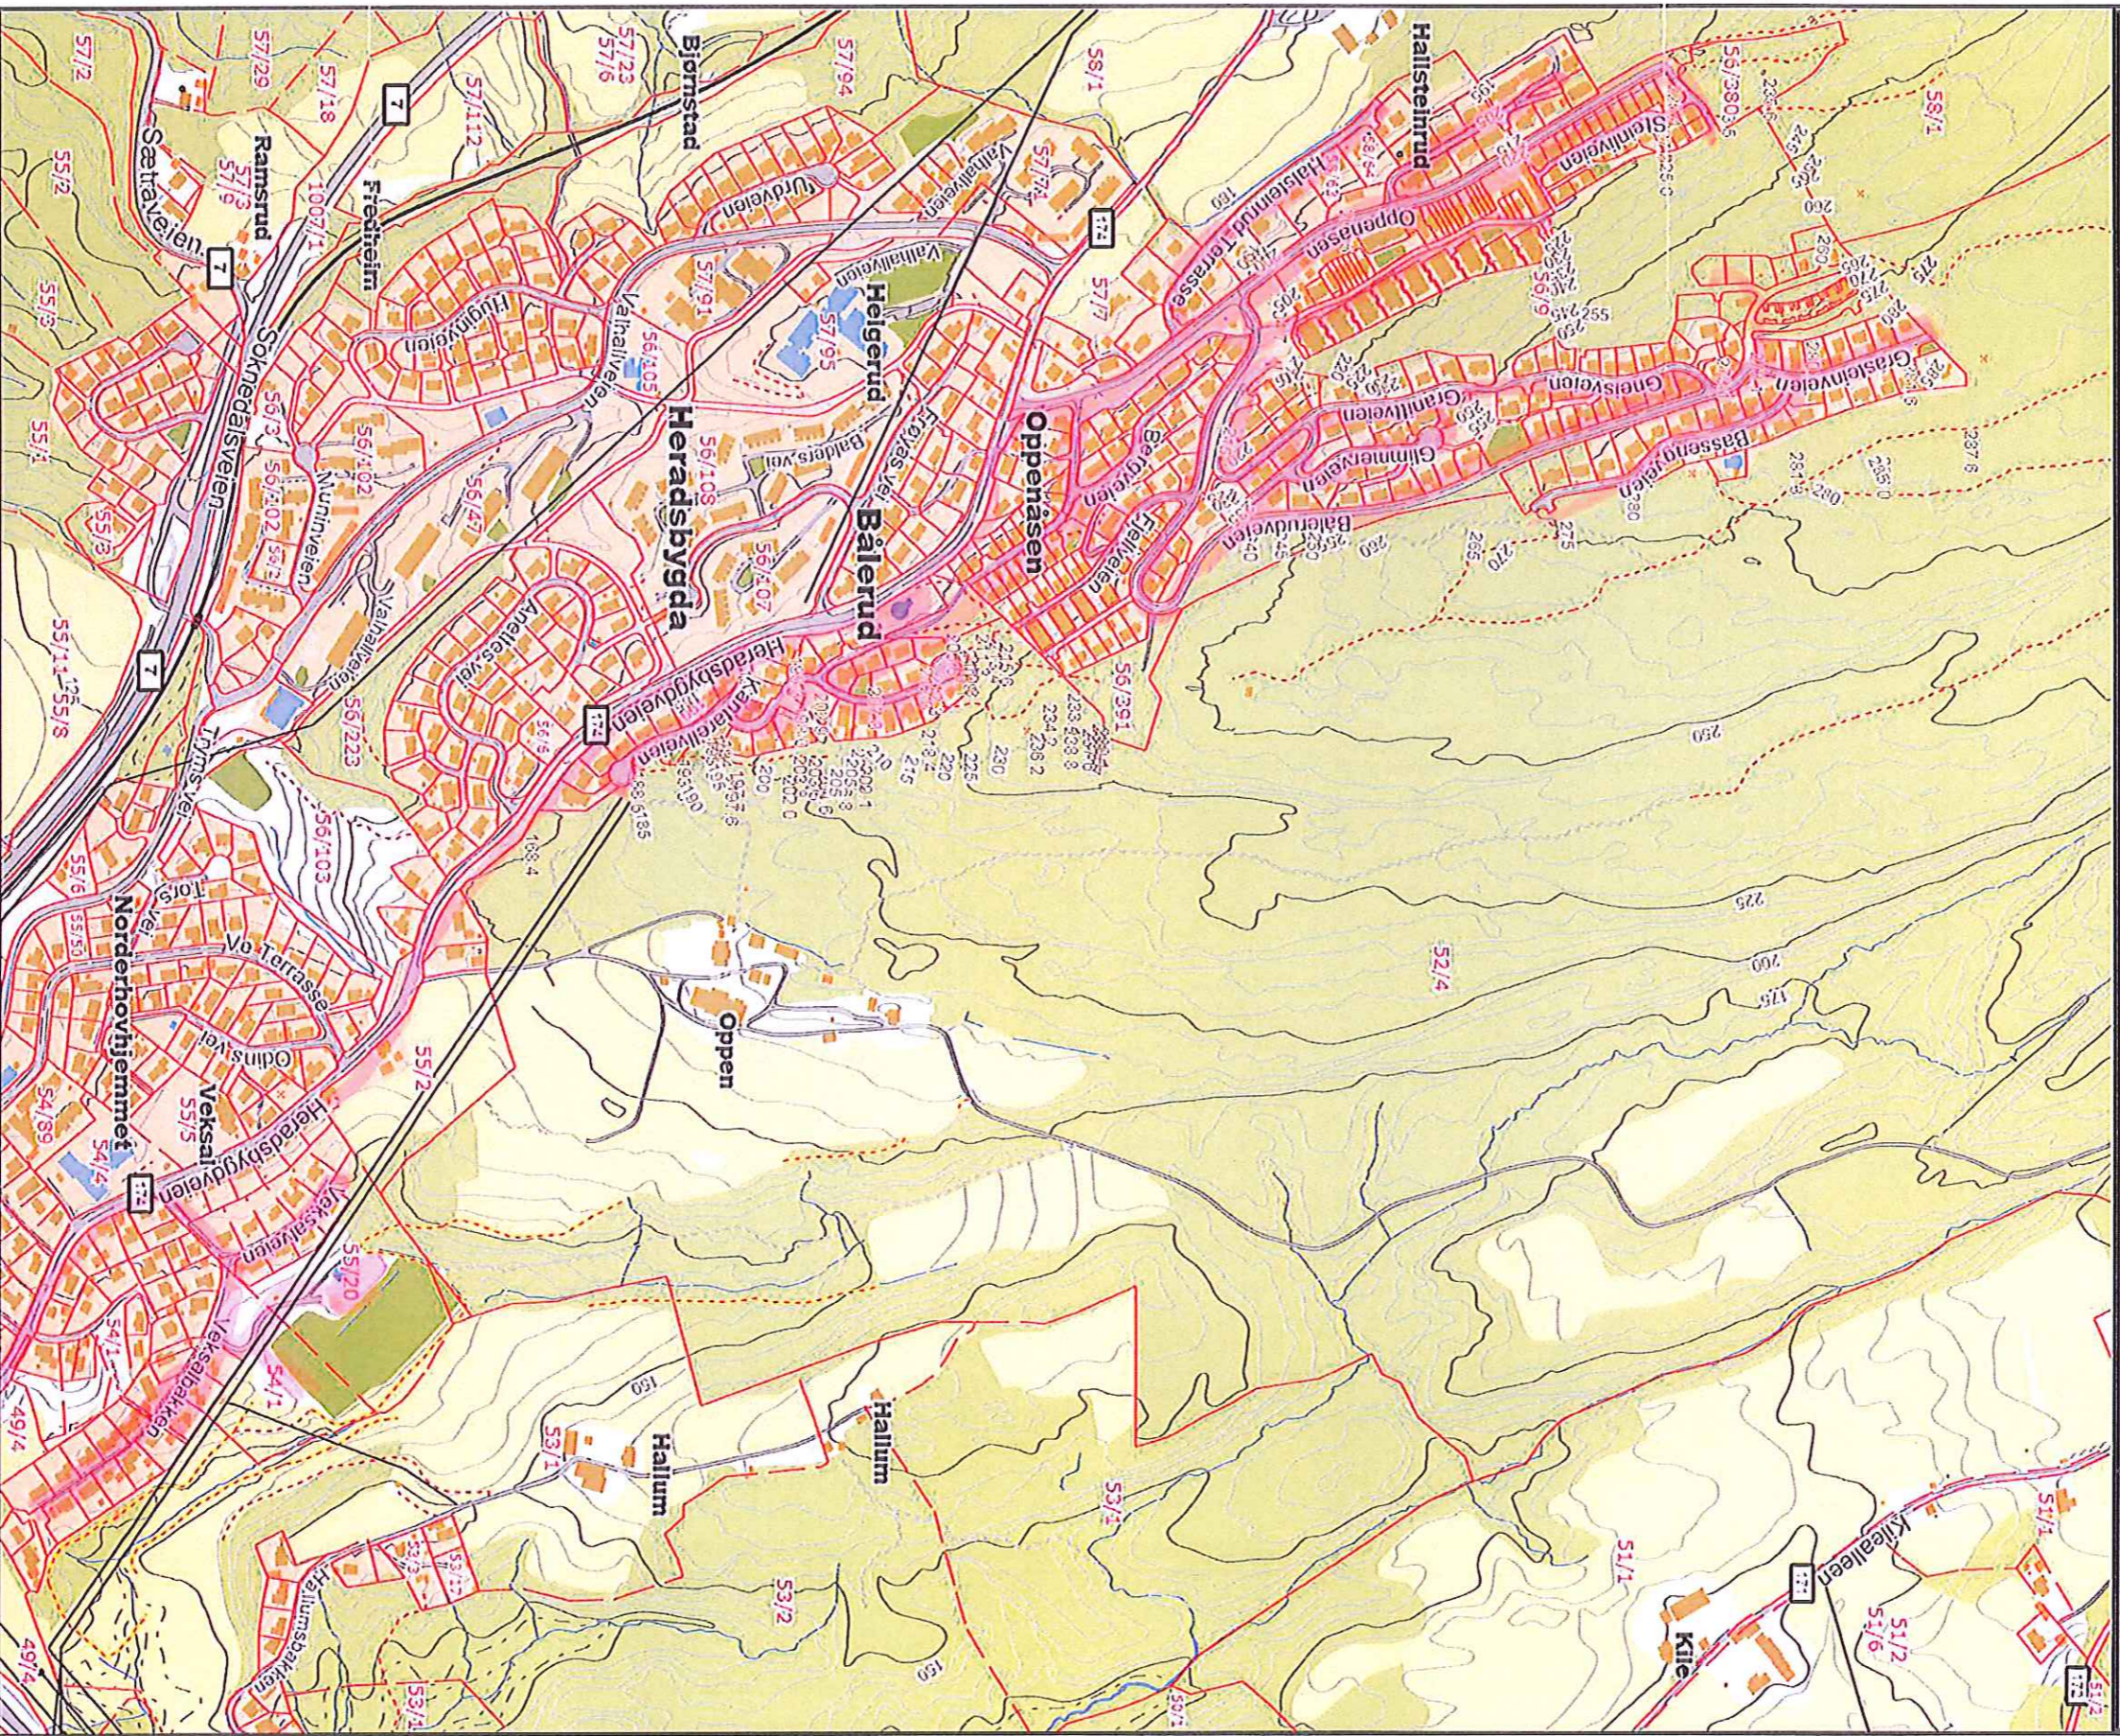

SITUASJONSKART

Gnr: 0 Bnr: 0 Fnr: 0 Snr: 0

Eiendom:
Adresse:

Hj.haver/Fester:

Målestokk 1:7000

Dato: 12/9-2014 Sign:

RODE G: HERADSBYGDA

Ringerike Kommune tar ikke ansvar for eventuelle feil eller mangler i kart og matrikkeldata.