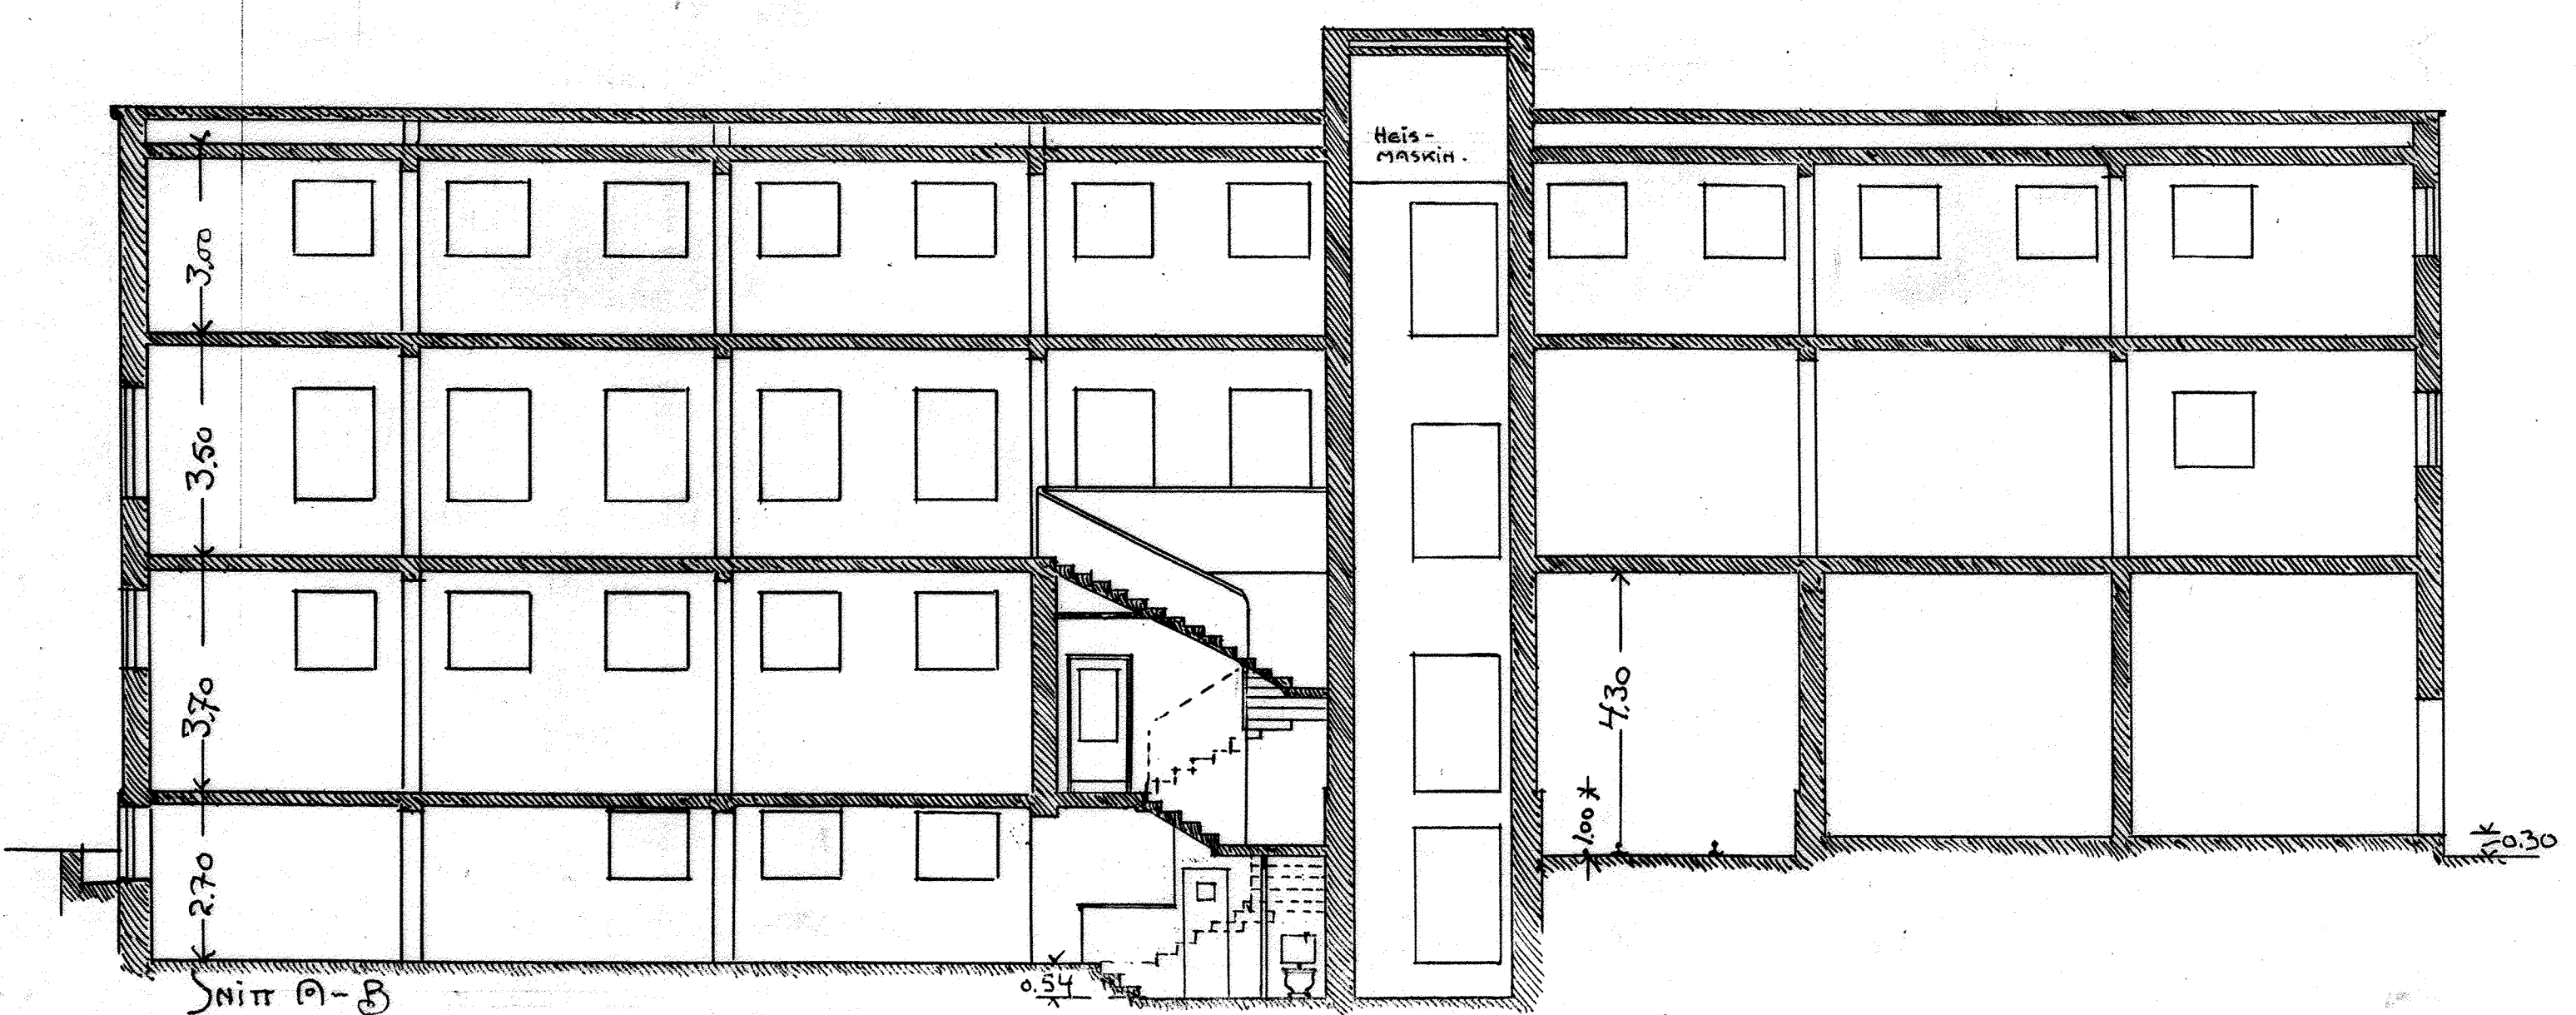

Mot Øst

Mot Syd

FORELØBIGT FORSLAG.

Nytt nummer	AK 1125.32
Tegn nr.	0.6

VERKSTEDET MARIENBERG BYGNING FOR GARDEROBE VASKEROM OG SPISEROM m.v. Kjøkken- og vaskerom med vaskemaskin og oppvaskemaskin Oslo 12/4 - 1945	Laget av 1:100 1945	Tegnet av K. H.
	Ak 9072	Erstatet av: