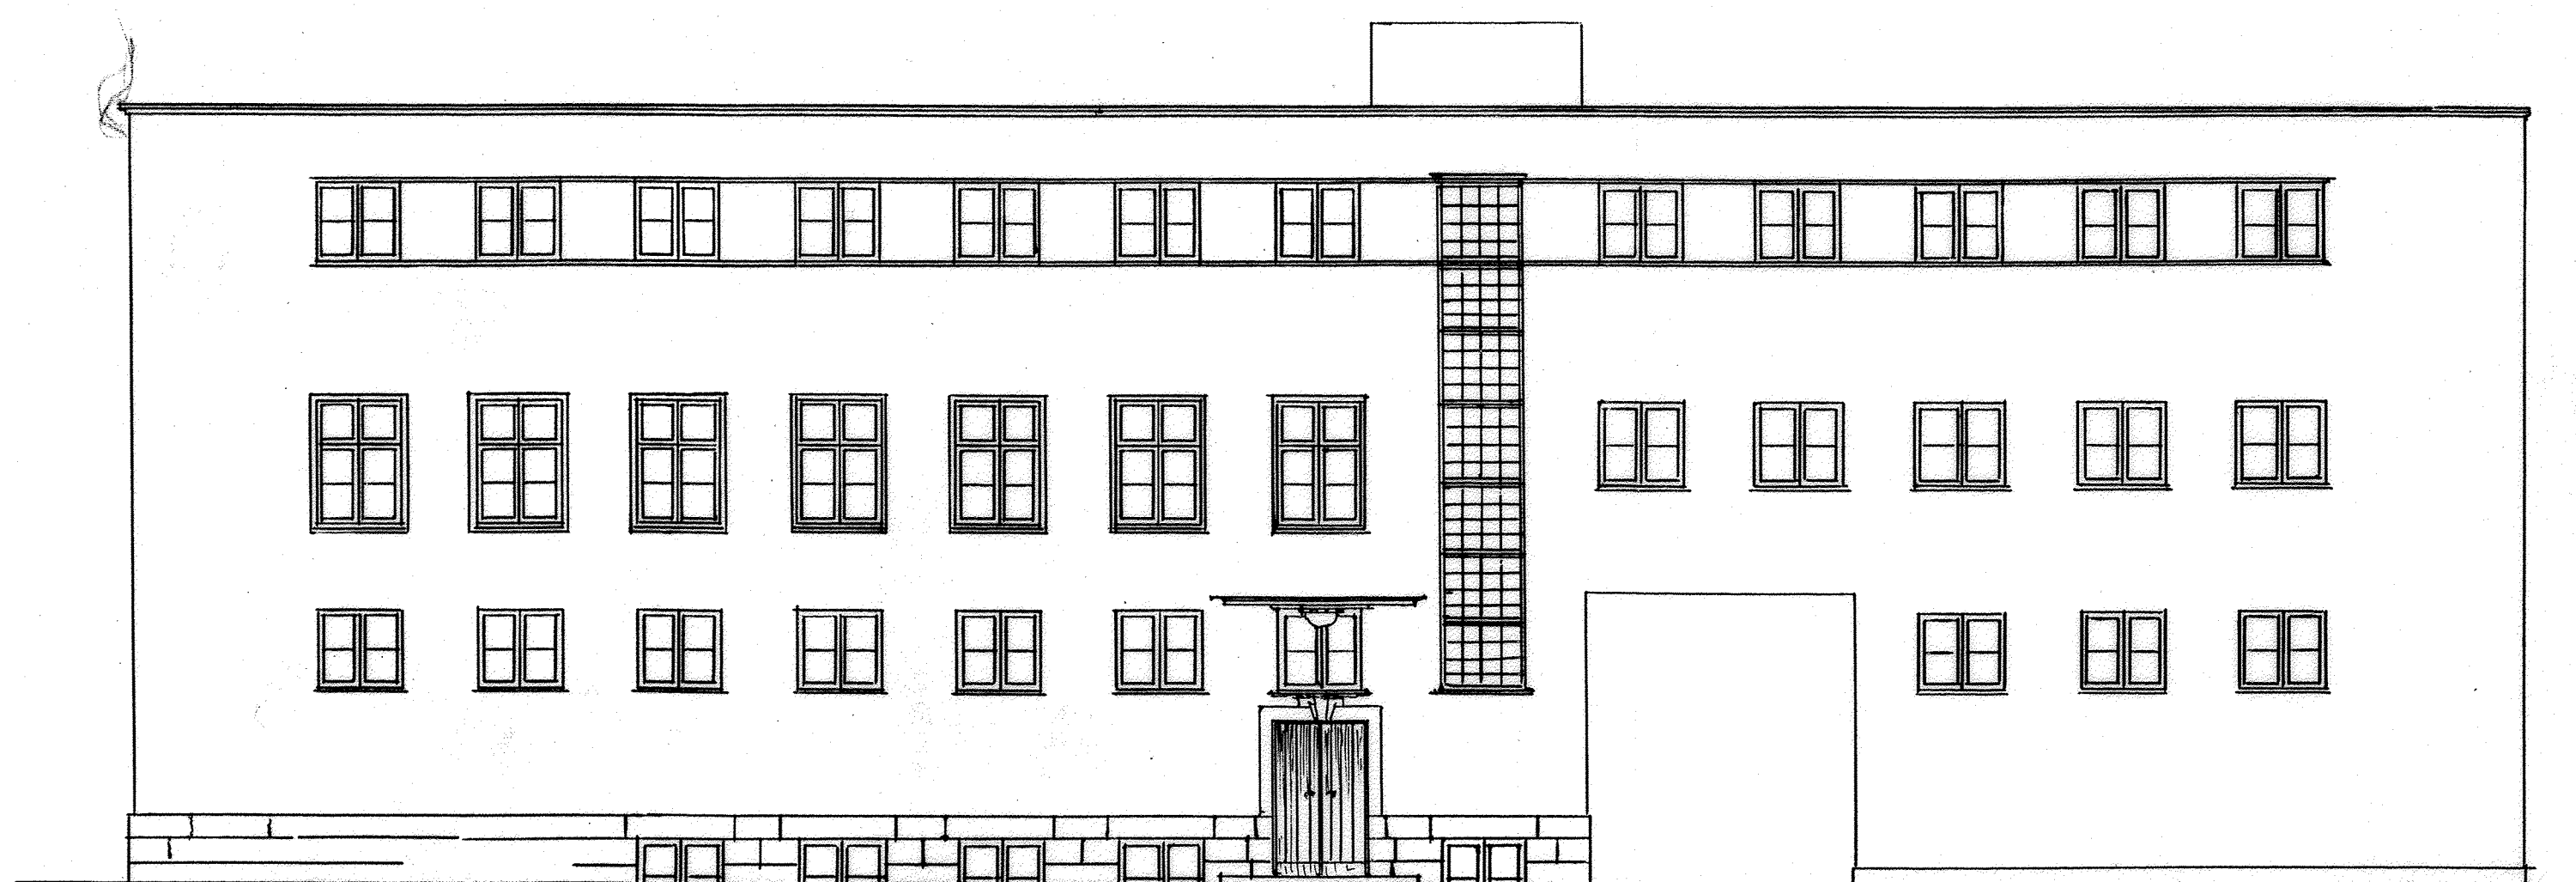

Mot Øst

Mot Syd

FORELØBIGT FORSLAG.

Nytt nummer	AK 1125.32
Tegn nr.	0.6

VERKSTEDET MARIENBERG BYGNING FOR GARDEROBE VASKEROM OG SPISEROM m.v. Kjøkken- og vaskerom med vaskemaskin og oppvaskemaskin Oslo 12/4 - 1945	Laget av 1:100 1945	Tegnet av K. H.
	Ak 9072	Erstatet av: