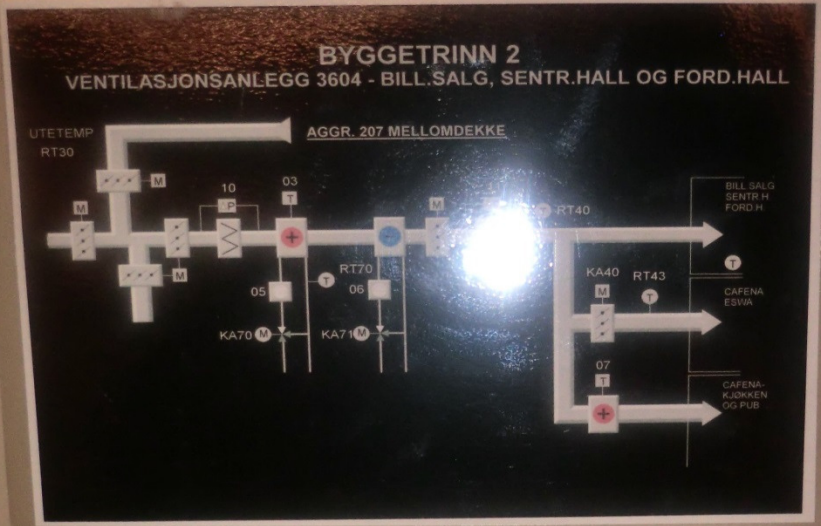

Bilder

Rød strekk viser anlegget som skal byttes samt noe rørstrekk. Viktig at dere må gjøre om deler av anlegget for og koble andre rørstrekk på det dere bytter ut

*K.D wa
 HER
 Today
 Together
 Whit
 DJ*