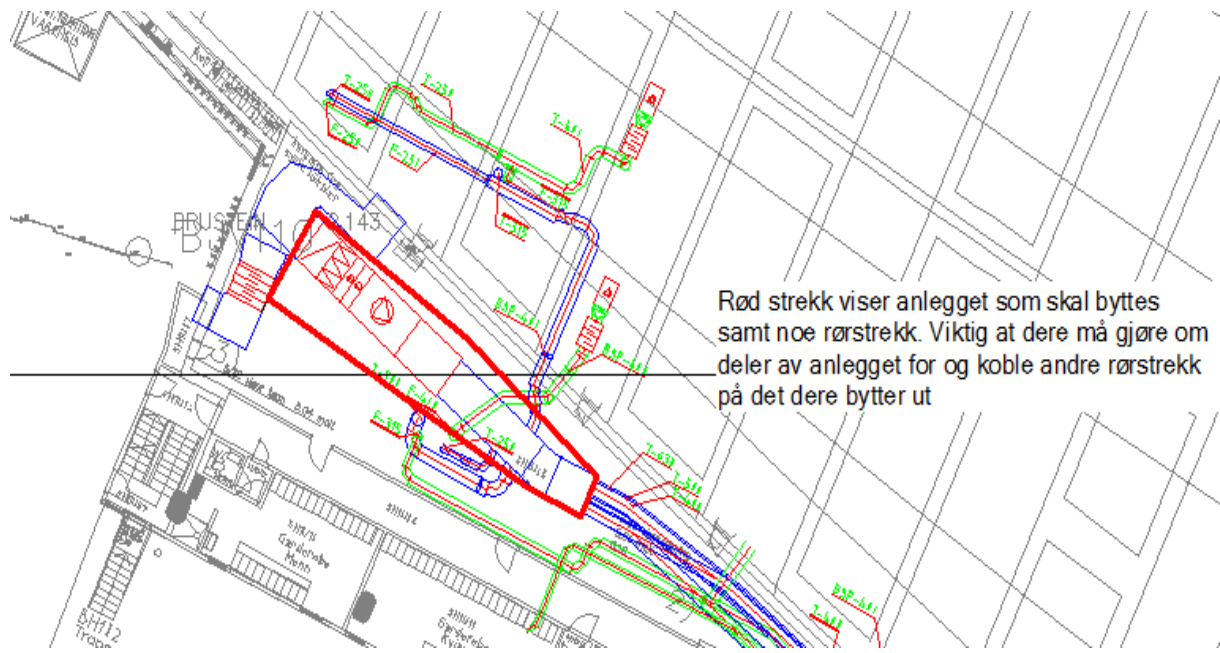

Bilder

Rød strekk viser anlegget som skal byttes samt noe rørstrekk. Viktig at dere må gjøre om deler av anlegget for og koble andre rørstrekk på det dere bytter ut

*K.D wa
 HER
 Today
 Together
 Whit
 DJ*